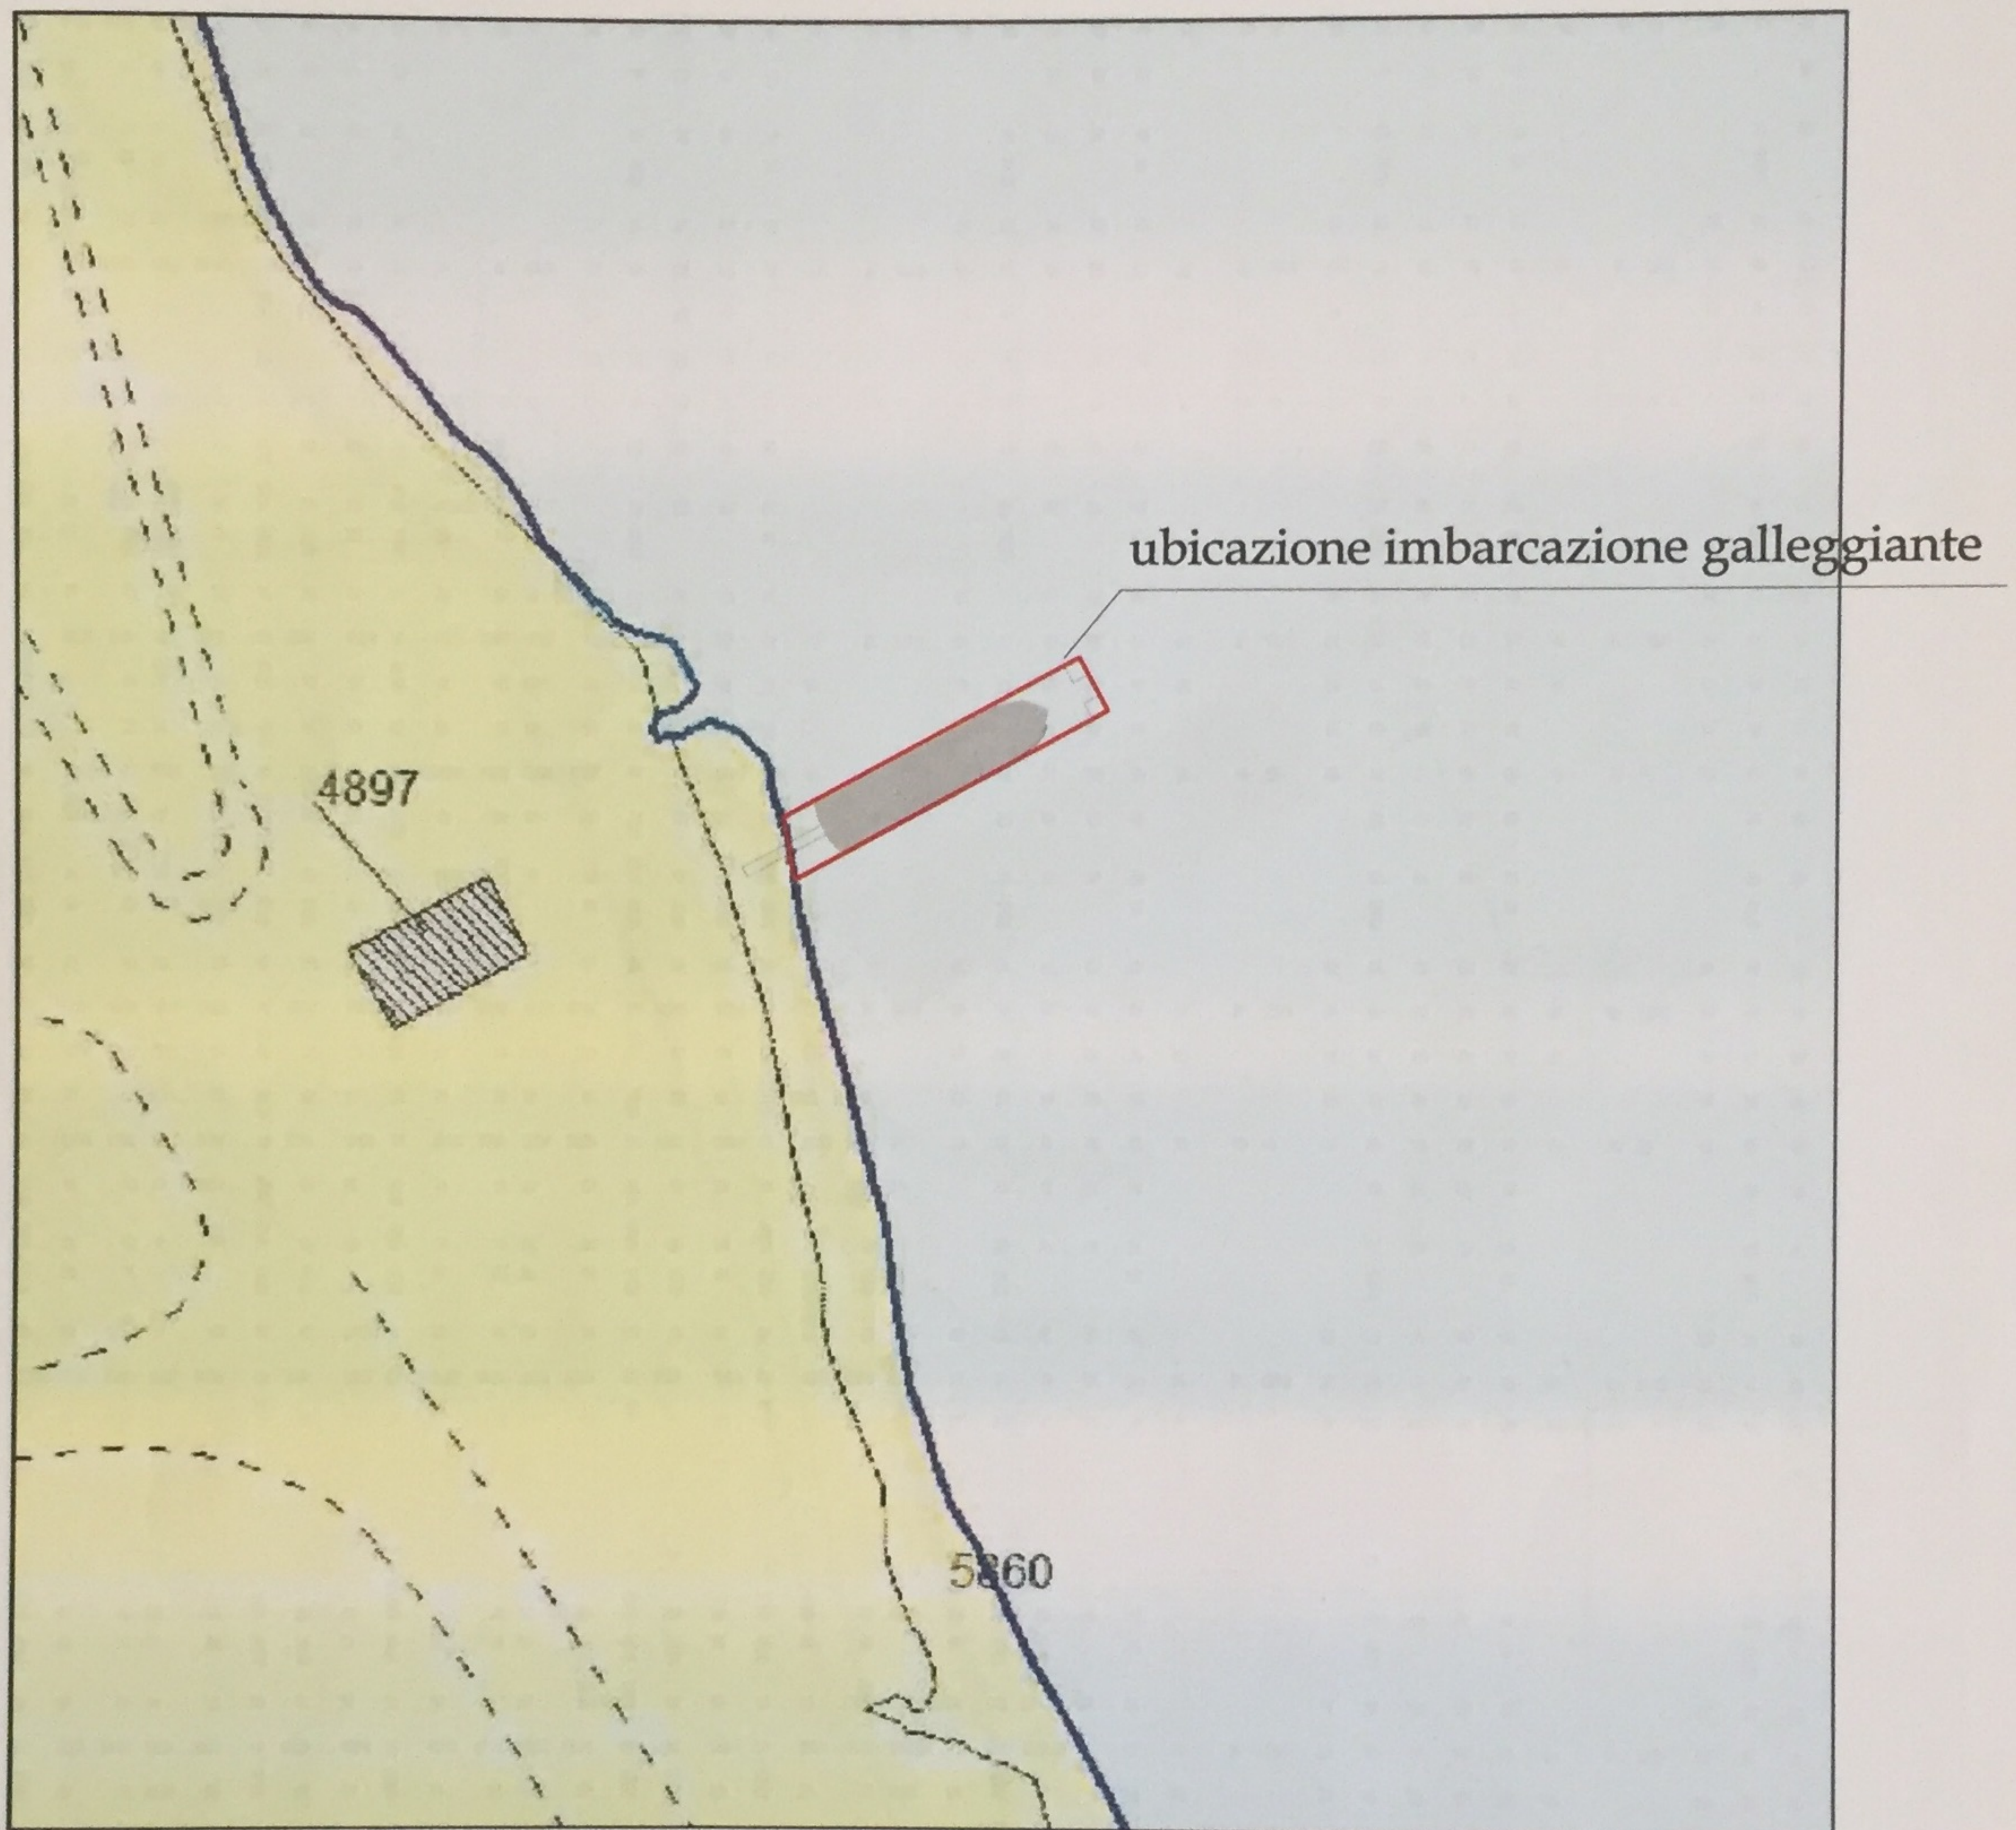

STRALCIO SID. CON UBICAZIONE IMBARCAZIONE

Sistema Informativo Demanio marittimo

Amministrazione: Capitaneria di porto CAGLIARI

Stralcio Cartografico

Rappresentazioni attive: Demaniale

E = 1453623,065
N = 4323504,491

E = 1453788,063
N = 4323504,491

E = 1453623,065
N = 4323339,493

Scala di: 1:1000

E = 1453788,063
N = 4323339,493

DATICATASTALI

Agenzia del Territorio:	CAGLIARI
Comune:	SANT'ANTIOCO (I294)
Sezione:	
Foglio:	16
Allegato:	
Sviluppo:	Z