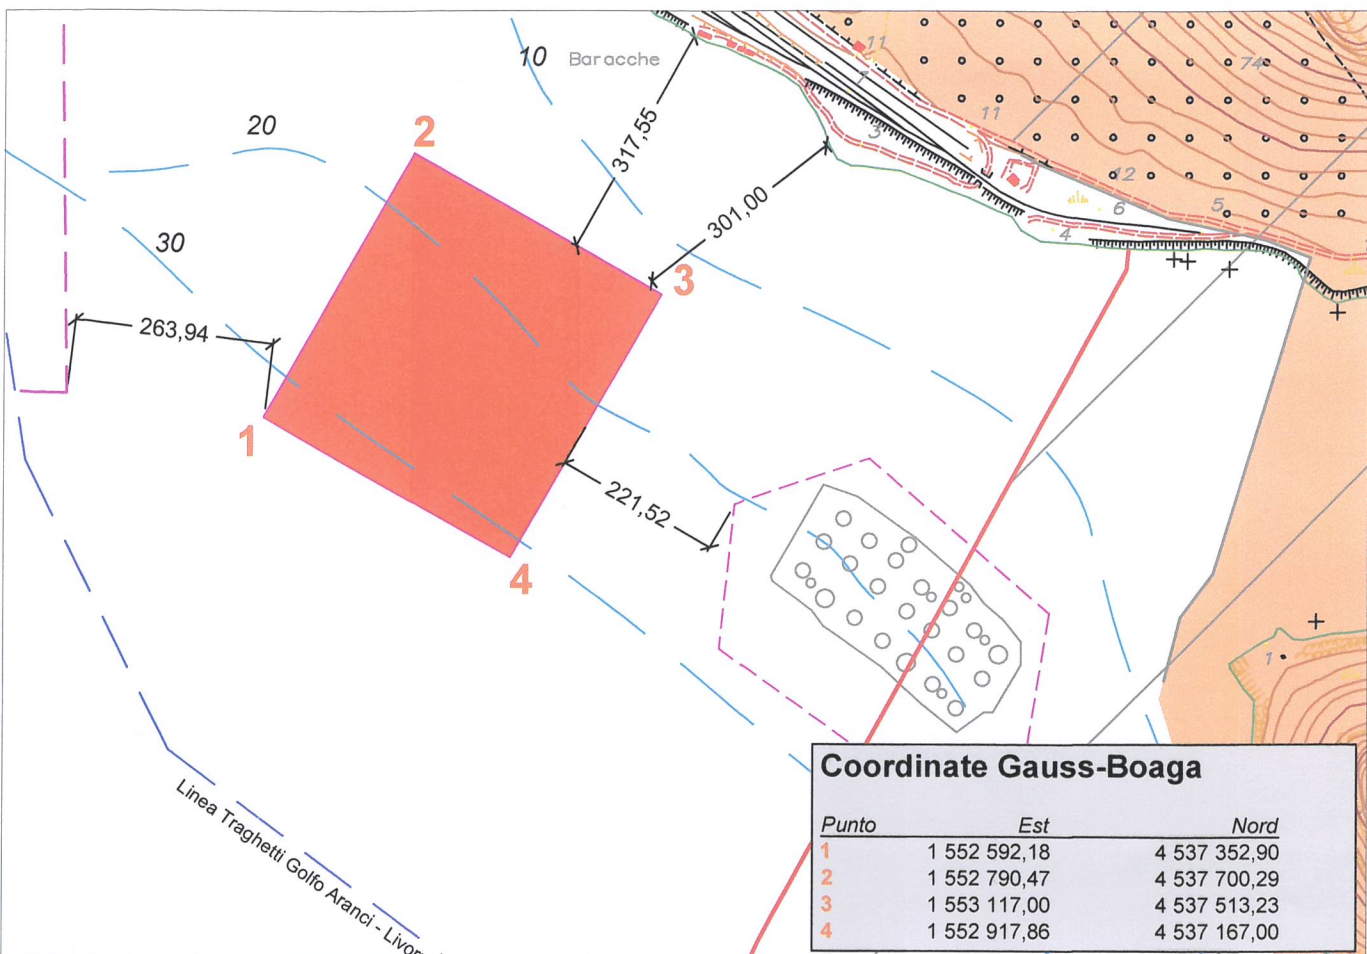

COROGRAFIA IGM - F.° 428-II e 444-I - Scala 1:50.000

Carta Nautica N° 322 - Scala 1:25.000

AEROFOTOGRAMMETRIA - Tav. 444-040 - Scala 1:10.000

FOTO SATELLITARE DA GOOGLE EARTH - Scala 1:10.000