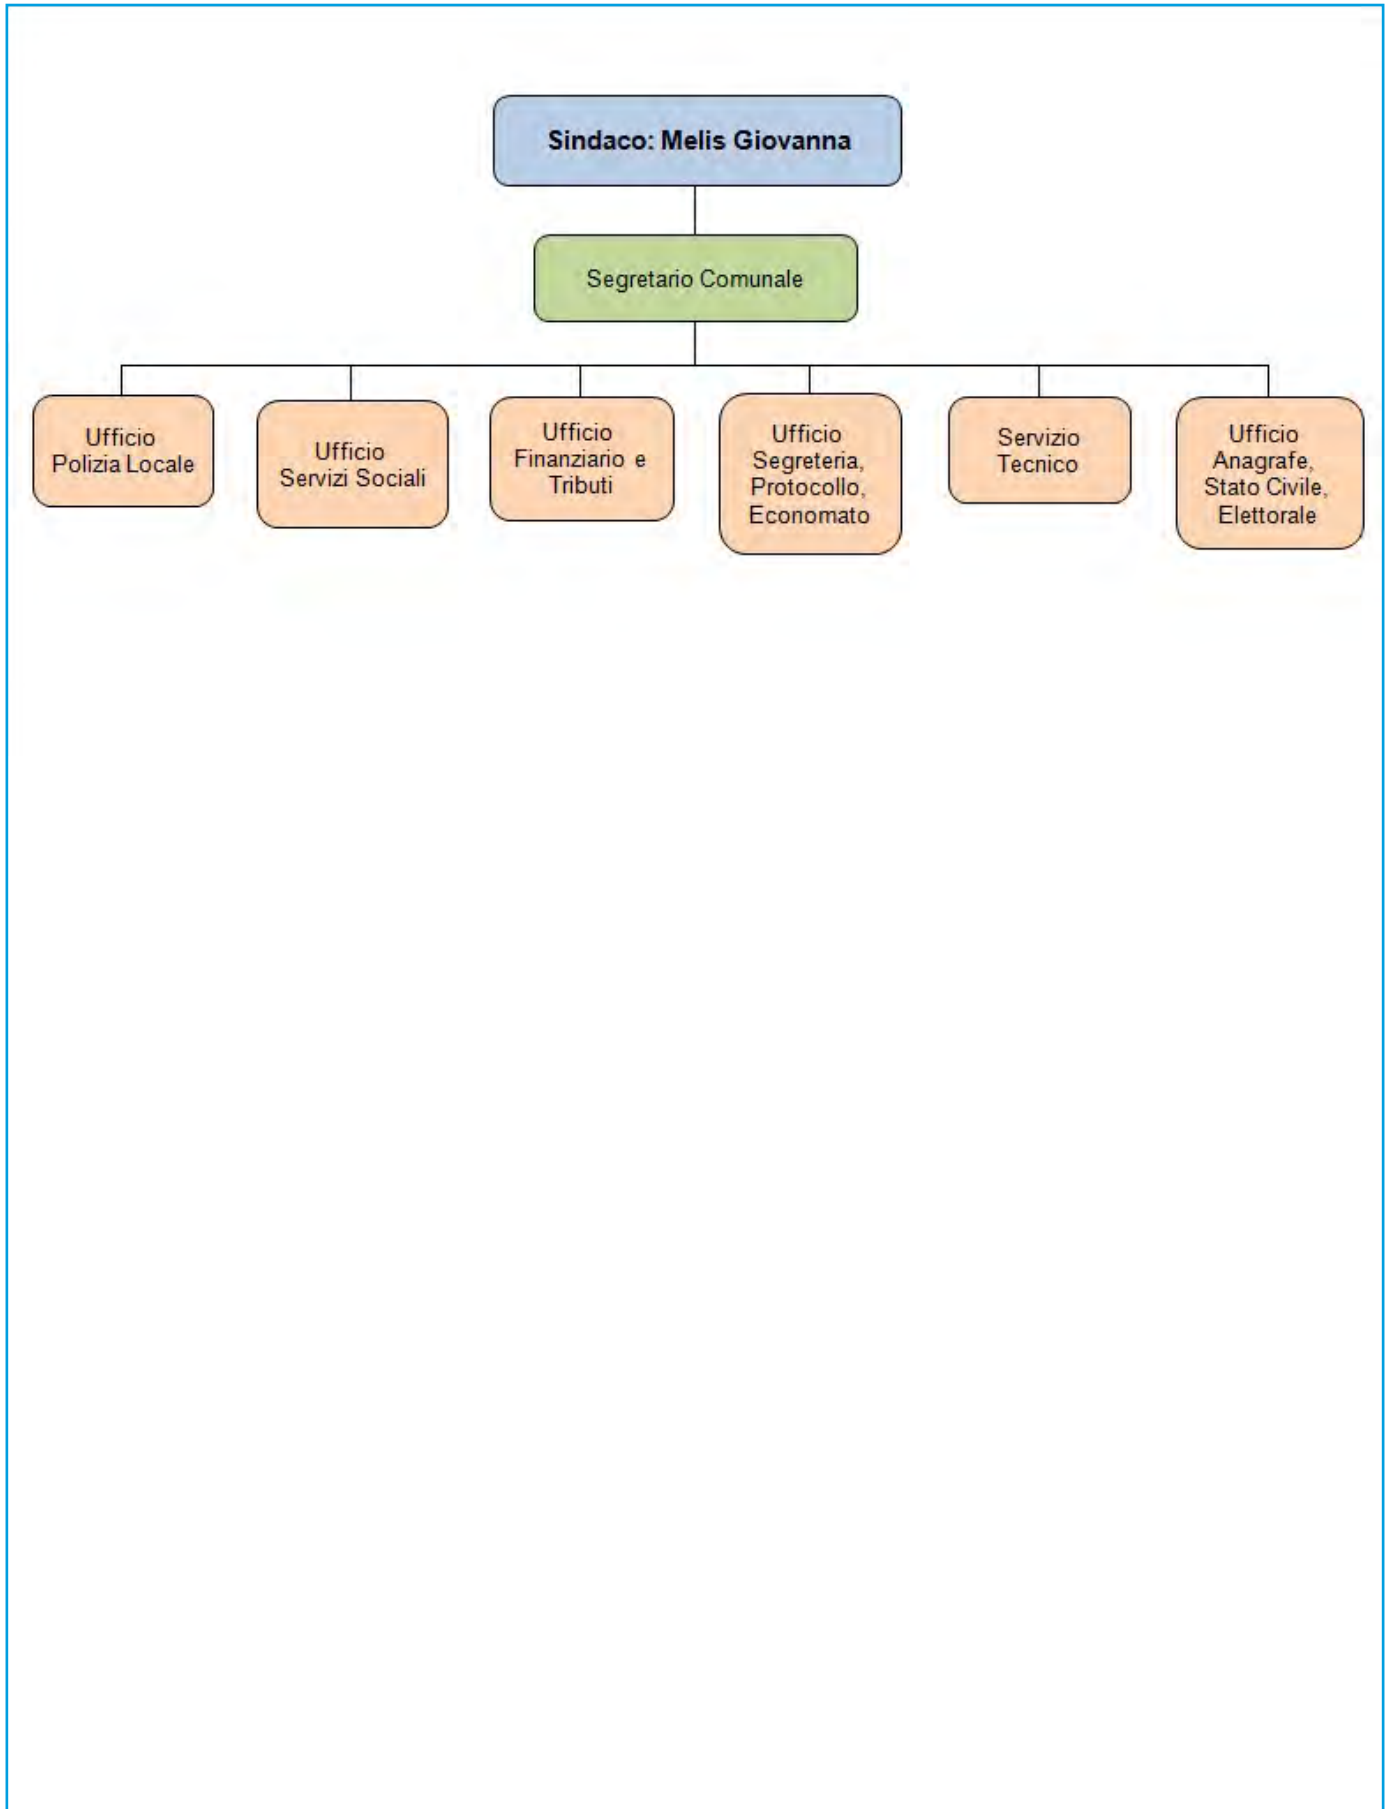

ESTERZILI

AMMINISTRATIVE

15 - 16 maggio 2011

GIUNTA

SINDACO: Melis Giovanna

ASSESSORI (2): Cucca Fernando (V.S.), Vargiu Giuseppe

Liste dei candidati

IMPARI PRO ESTERZILI
(362 - 100,00% - 9 Seggi)
Candidato Sindaco: MELIS GIOVANNA

MAGGIORANZA (9)

Casti Carlo
Cucca Fernando
Dessi Angelica
Dessi Gilda
Felice Graziano
Ferro Giuseppina
Giusepetti Claudia
Puddu Martina
Vargiu Giuseppe

MINORANZA

ELEZIONI REGIONALI 2014

ELEZIONI POLITICHE 2013

Liste e coalizioni	VOTI	%	Liste e coalizioni	VOTI	%
SANNA LUIGI AMEDEO	0	0,00	Futuro e Libertà	12	3,76
Movimento Zona Franca	0	0,00	Scelta Civica con Monti	8	2,50
Tot. liste	0	0,00	Unione di Centro	32	10,03
CAPPELLACCI UGO	231	62,94	Tot. liste	52	16,30
Riformatori Sardi Liberal Democr.	5	1,39	Rivoluzione Civile	12	3,76
UDC Sardegna	71	19,77	PSD'AZ	7	2,19
Partito Sardo d'Azione	4	1,11	Fare per Fermare il Declino	0	0,00
Forza Italia Sardegna	97	27,01	Movimento 5 Stelle	23	7,21
Movimento Sardegna Zona Franca	1	0,27	Liberati per l'Italia - PLI	2	0,62
Fratelli d'Italia Centrodestra Naz.	45	12,53	Partito Comunista	1	0,31
Partito UDS Unione dei Sardi	13	3,62			
Tot. liste	236	65,73			
PIGLIARU FRANCESCO	117	31,88	Partito Democratico - PD	73	22,88
Sinistra Ecologia e Libertà	49	13,64	Centro Democratico	1	0,31
La Base Sardegna Arbau	0	0,00	Sinistra Ecologia e Libertà	16	5,01
Centro Democratico	7	1,94	Tot. liste	90	28,21
Partito Democratico della Sardegna	21	5,84	Amnistia Giustizia e Libertà	2	0,62
IRS	0	0,00	Forza Nuova	0	0,00
Partito dei Sardi	3	0,53	Meris	0	0,00
Partito Socialista Italiano	2	0,55	Indipendenza per la Sardegna	0	0,00
Rifond. Comunisti Italiani Sin. Sarda	2	0,55			
Italia dei Valori	0	0,00	Fratelli d'Italia	25	7,83
Unione Popolare Cristiana	4	1,11	MIR-Moderati in Rivoluzione	5	1,56
Rossomori	18	5,01	La Destra	3	0,94
Tot. liste	106	29,52	Il Popolo della Libertà - PDL	96	30,09
DEVIAS PIER FRANCO	2	0,54	Grande Sud - MPA	0	0,00
Fronte indipendentista Unidu	0	0,00	Pensionati	0	0,00
Tot. liste	0	0,00	Legia Nord	1	0,31
PILI MAURO	0	0,00	Tot. liste	130	40,75
Soberania	1	0,27			
Unidos	2	0,55			
Fortza Paris Azione Popolare Sarda	0	0,00			
Mauro Pili Presidente	0	0,00			
Tot. liste	3	0,83			
MURGIA MICHELA	17	4,63			
Comunidades	8	2,22			
Gentes	1	0,27			
Progres Progetu Republica	5	1,39			
Tot. liste	14	3,90			

SEGRETARIO COMUNALE
Dott.ssa Maria Antonietta Cannas

REVISORE DEI CONTI
Dott.ssa Sara Maria Carcangiu

- Organigramma comunale