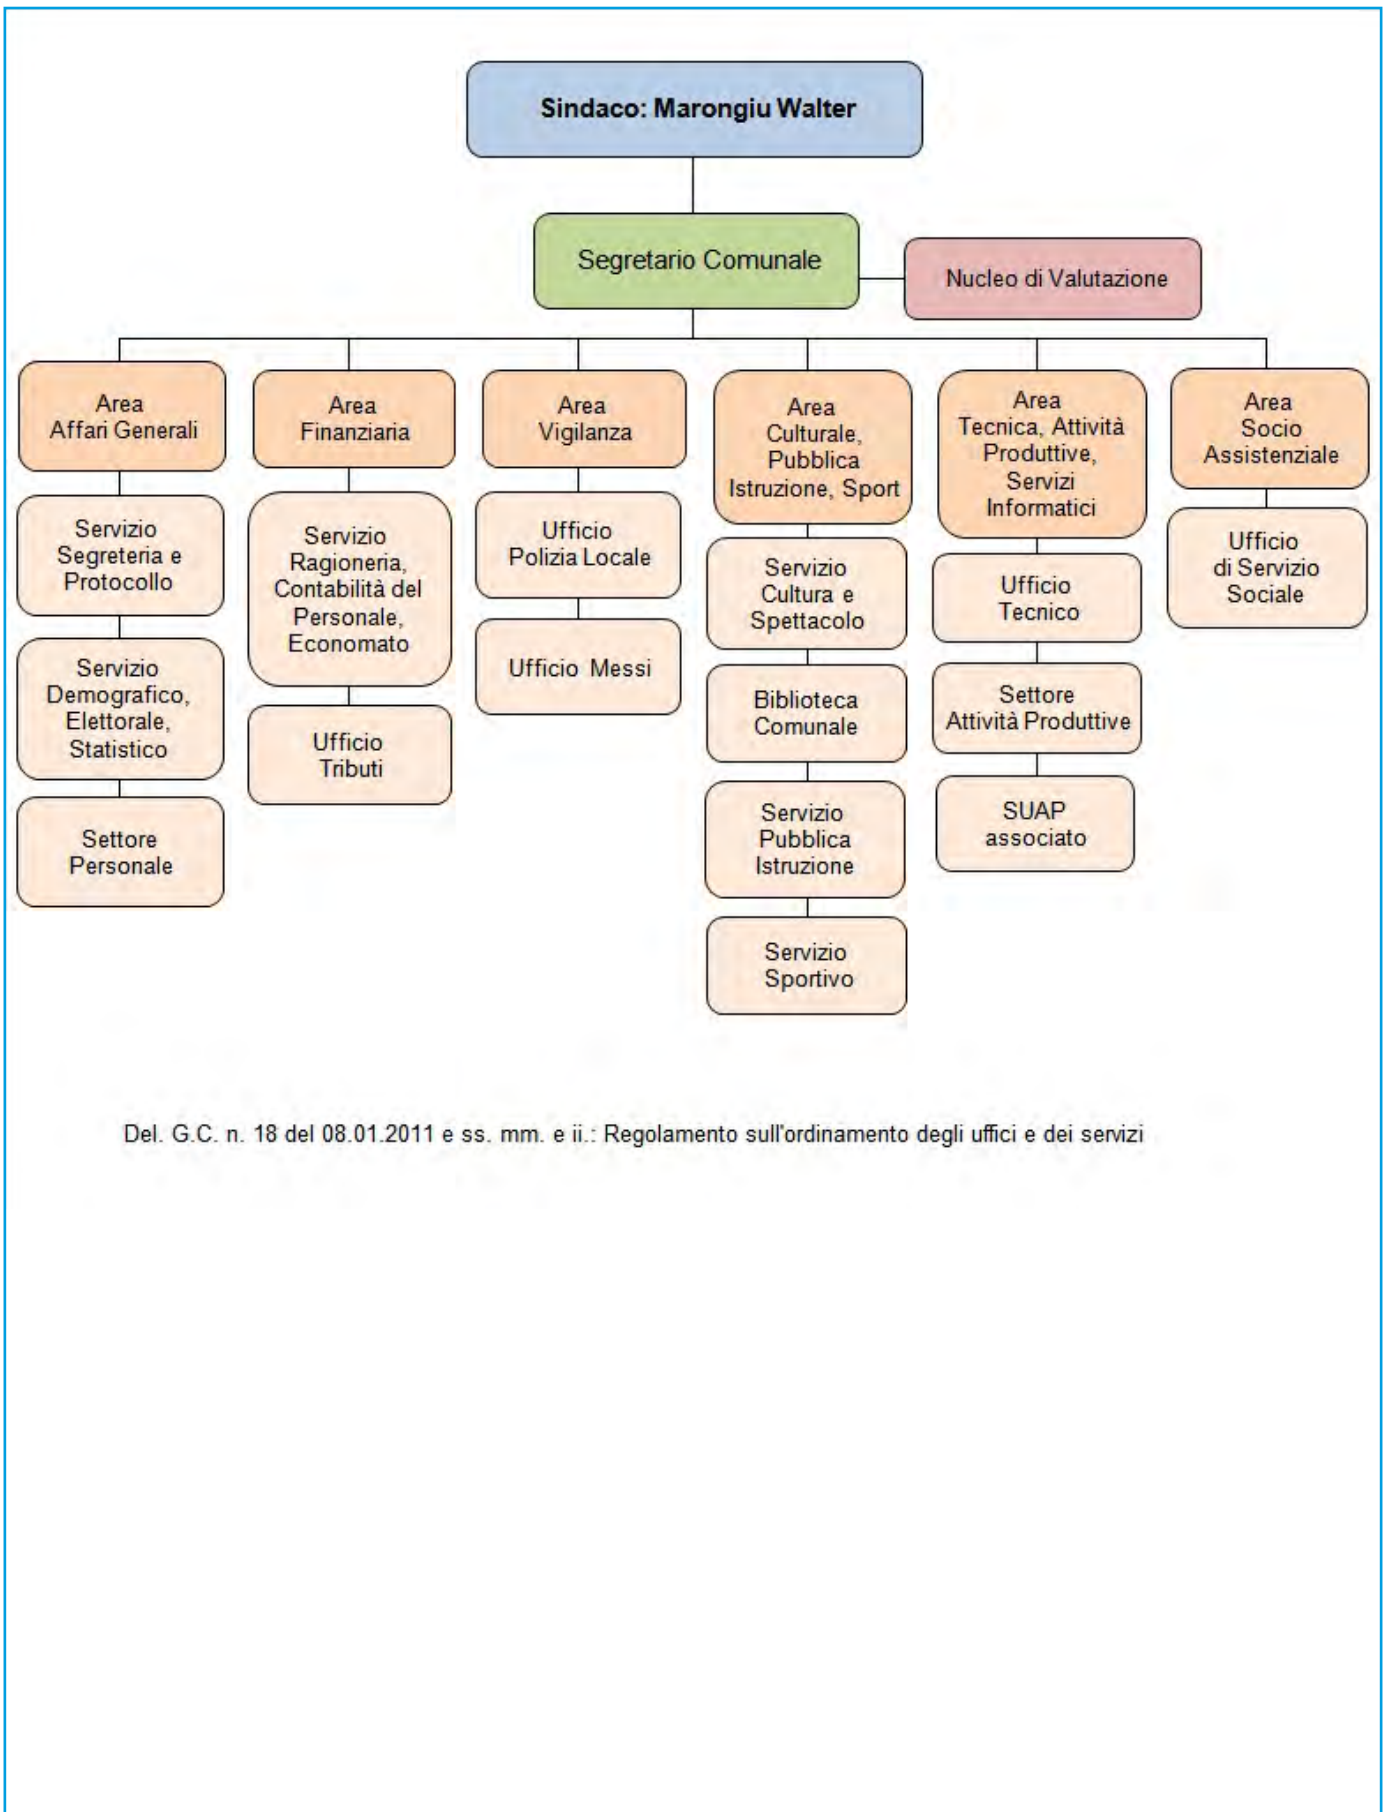

VILLASOR

AMMINISTRATIVE

10 - 11 giugno 2012

GIUNTA

SINDACO: Marongiu Walter

ASSESSORI (4): Al Jamal Osama, Musanti Massimiliano (V.S.), Podda Gloria, Serra Sergio

Liste dei candidati

UNITI PER LA DEMOCRAZIA

(2270 - 52,66% - 11 Seggi)

Candidato Sindaco: MARONGIU WALTER

RITORNO AL FUTURO

(1156 - 26,82% - 3 Seggi)

Candidato Sindaco: PISANO EFISIO

CAMBIAMENTO DEMOCRATICO

(669 - 15,52% - 2 Seggi)

Candidato Sindaco: PIRAS CARLO

RINASCITA CIVILE E SOCIALE PER VILLASOR

(215 - 4,98% - 0 Seggi)

Candidato Sindaco: BASILE BARTOLOMEO MAURIZIO

MAGGIORANZA (11)

Al Jamal Osama
Matta Giancarlo
Marongiu Alessandro
Musanti Massimiliano
Piras Maria Agnese
Pistis Giuliano
Podda Gloria
Poveromo Paolo
Secci Daniela
Serra Sergio
Sangermano Concetta

MINORANZA (5)

Masala Antonio
Orrù Giuliano
Pinna Massimo
Piras Carlo
Pisano Efisio

ELEZIONI REGIONALI 2014

ELEZIONI POLITICHE 2013

Liste e coalizioni	VOTI	%	Liste e coalizioni	VOTI	%
SANNA LUIGI AMEDEO	19	0,71	Futuro e Libertà	26	0,67
Movimento Zona Franca	18	0,74	Scelta Civica con Monti	200	5,15
Tot. liste	18	0,74	Unione di Centro	80	2,06
CAPPELLACCI UGO	1133	42,67	Tot. liste	306	7,89
Riformatori Sardi Liberal Democr.	113	4,67	Rivoluzione Civile	101	2,60
UDC Sardegna	172	7,11	PSD'AZ	38	0,98
Partito Sardo d'Azione	70	2,89	Fare per Fermare il Declino	15	0,38
Forza Italia Sardegna	583	24,12	Movimento 5 Stelle	1298	33,50
Movimento Sardegna Zona Franca	30	1,24	Liberali per l'Italia - PLI	16	0,41
Fratelli d'Italia Centrodestra Naz.	74	3,06	Partito Comunista	20	0,51
Partito UDS Unione dei Sardi	89	3,68			
Tot. liste	1131	46,79			
PIGLIARU FRANCESCO	1105	41,62	Partito Democratico - PD	1035	26,71
Sinistra Ecologia e Libertà	64	2,64	Centro Democratico	9	0,23
La Base Sardegna Arbau	3	0,12	Sinistra Ecologia e Libertà	104	2,68
Centro Democratico	34	1,40	Tot. liste	1148	29,63
Partito Democratico della Sardegna	791	32,72	Amnistia Giustizia e Libertà	8	0,20
IRS	9	0,37	Forza Nuova	8	0,20
Partito dei Sardi	20	0,82	Meris	14	0,36
Partito Socialista Italiano	41	1,69	Indipendenza per la Sardegna	28	0,72
Rifond. Comunisti Italiani Sin. Sarda	37	1,53			
Italia dei Valori	11	0,45	Fratelli d'Italia	62	1,60
Unione Popolare Cristiana	14	0,57	MIR-Moderati in Rivoluzione	1	0,02
Rossomori	15	0,62	La Destra	12	0,30
Tot. liste	1039	42,98	Il Popolo della Libertà - PDL	777	20,05
DEVIAS PIER FRANCO	15	0,56	Grande Sud - MPA	4	0,10
Fronte indipendentista Unidu	10	0,41	Pensionati	15	0,38
Tot. liste	10	0,41	Legna Nord	3	0,07
PILI MAURO	128	4,82	Tot. liste	874	22,56
Soberania	5	0,20			
Unidos	40	1,65			
Fortza Paris Azione Popolare Sarda	11	0,45			
Mauro Pili Presidente	51	2,11			
Tot. liste	107	4,42			
MURGIA MICHELA	255	9,60			
Comunidades	23	0,95			
Gentes	42	1,73			
Progres Progetu Republica	47	1,94			
Tot. liste	112	4,63			

SEGRETARIO COMUNALE

Dott.ssa Maria Domenica Areddu

REVISORE DEI CONTI

Dott.ssa Silvia Scardaccio

- Organigramma comunale

Del. G.C. n. 18 del 08.01.2011 e ss. mm. e ii.: Regolamento sull'ordinamento degli uffici e dei servizi