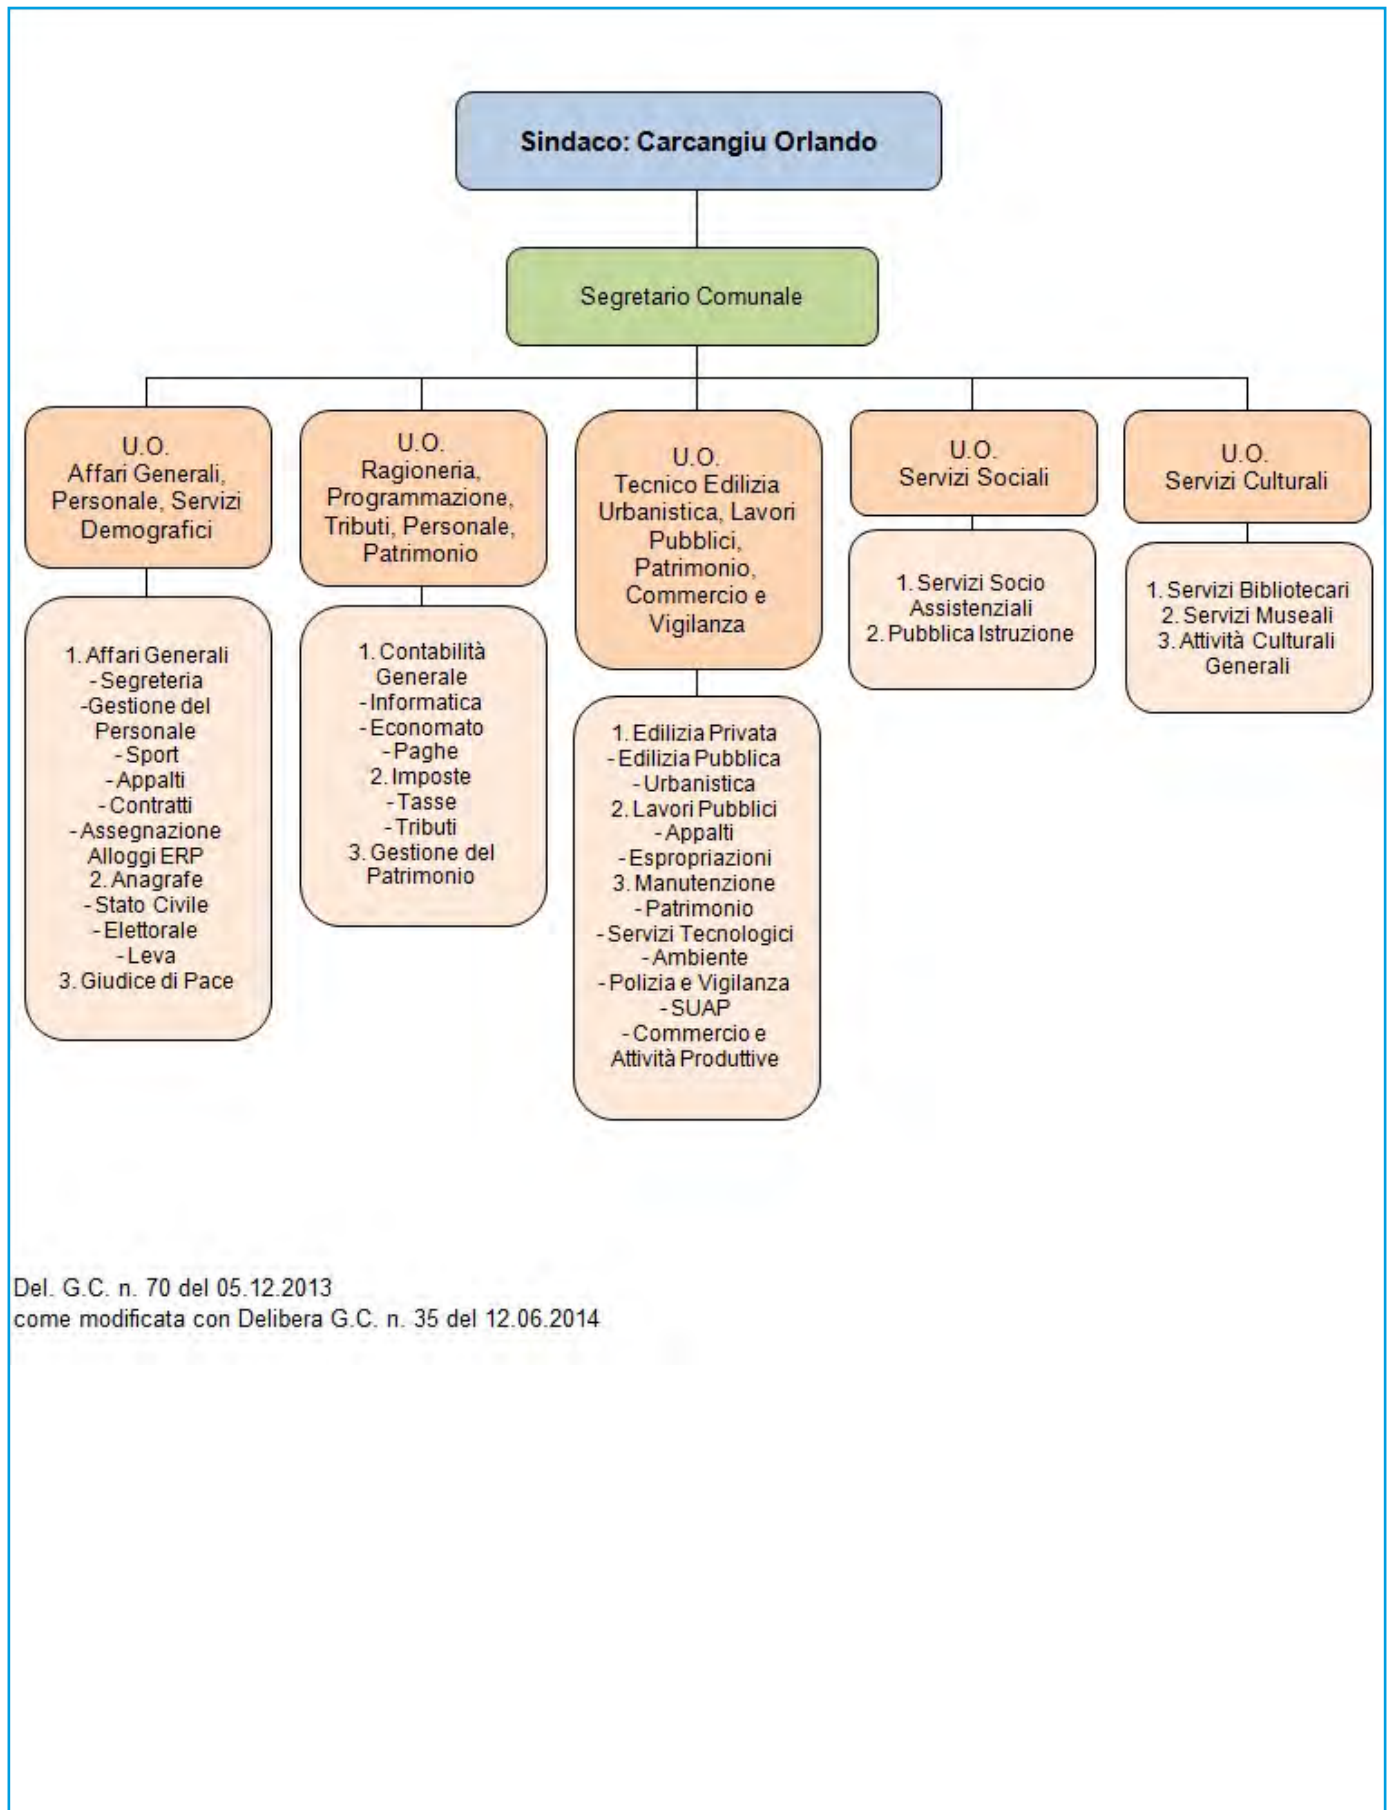

ISILI

AMMINISTRATIVE

15 - 16 maggio 2011

GIUNTA

SINDACO: Carcangiu Orlando

ASSESSORI (5): Dettori Piera, Faedda Ignazio (V.S.), Meloni Mario, Staiti Maria, Zedda Claudio

Liste dei candidati

ISILI DOMANI

(832 - 39,13% - 11 Seggi)

Candidato Sindaco: CARCANGIU ORLANDO

PROGETTO COMUNE

(661 - 31,09% - 3 Seggi)

Candidato Sindaco: MURTAS GIUSEPPE

LIBERTA' E PROGRESSO

(633 - 29,77% - 2 Seggi)

Candidato Sindaco: FEI DONATELLO

MAGGIORANZA (11)

Addis Alessandro
Atzori Rosanna
Cireddu Igino
Dettori Piera
Faedda Ignazio
Melis Enrico
Meloni Mario
Piras Maria Dolores
Silanus Denise
Staiti Maria
Zedda Claudio

MINORANZA (5)

Atzori Antonia
Contini Carlo
Fei Donatello
Ghiani Alessio
Pilia Luca

ELEZIONI REGIONALI 2014

ELEZIONI POLITICHE 2013

Liste e coalizioni	VOTI	%	Liste e coalizioni	VOTI	%
SANNA LUIGI AMEDEO	7	0,43	Futuro e Libertà	12	0,74
Movimento Zona Franca	6	0,39	Scelta Civica con Monti	102	6,31
Tot. liste	6	0,39	Unione di Centro	62	3,83
CAPPELLACCI UGO	442	27,55	Tot. liste	176	10,89
Riformatori Sardi Liberal Democr.	49	3,18	Rivoluzione Civile	23	1,42
UDC Sardegna	91	5,91	PSD'AZ	17	1,05
Partito Sardo d'Azione	7	0,45	Fare per Fermare il Declino	5	0,30
Forza Italia Sardegna	169	10,98	Movimento 5 Stelle	330	20,43
Movimento Sardegna Zona Franca	3	0,19	Liberali per l'Italia - PLI	4	0,24
Fratelli d'Italia Centrodestra Naz.	108	7,02	Partito Comunista	9	0,55
Partito UDS Unione dei Sardi	16	1,04			
Tot. liste	443	28,80			
PIGLIARU FRANCESCO	934	58,23	Partito Democratico - PD	596	36,90
Sinistra Ecologia e Libertà	156	10,14	Centro Democratico	8	0,49
La Base Sardegna Arbau	6	0,39	Sinistra Ecologia e Libertà	42	2,60
Centro Democratico	6	0,39	Tot. liste	646	40,00
Partito Democratico della Sardegna	261	16,97	Amnistia Giustizia e Libertà	1	0,06
IRS	1	0,06	Forza Nuova	3	0,18
Partito dei Sardi	5	0,32	Meris	0	0,00
Partito Socialista Italiano	100	6,50	Indipendenza per la Sardegna	14	0,86
Rifond. Comunisti Italiani Sin. Sarda	13	0,84			
Italia dei Valori	2	0,13	Fratelli d'Italia	70	4,33
Unione Popolare Cristiana	14	0,91	MIR-Moderati in Rivoluzione	7	0,43
Rossomori	378	24,57	La Destra	2	0,12
Tot. liste	942	61,24	Il Popolo della Libertà - PDL	293	18,14
DEVIAS PIER FRANCO	10	0,62	Grande Sud - MPA	4	0,24
Fronte indipendentista Unidu	6	0,39	Pensionati	7	0,43
Tot. liste	6	0,39	Legia Nord	4	0,24
PILI MAURO	39	2,43	Tot. liste	387	23,96
Soberania	2	0,13			
Unidos	7	0,45			
Fortza Paris Azione Popolare Sarda	8	0,52			
Mauro Pili Presidente	17	1,10			
Tot. liste	34	2,21			
MURGIA MICHELA	172	10,72			
Comunidades	26	1,69			
Gentes	25	1,62			
Progres Progetu Republica	56	3,64			
Tot. liste	107	6,95			

SEGRETARIO COMUNALE

Dott.ssa Teresa Atzori

REVISORE DEI CONTI

Dott.ssa Monia Ibbia

- Organigramma comunale

Del. G.C. n. 70 del 05.12.2013

come modificata con Delibera G.C. n. 35 del 12.06.2014