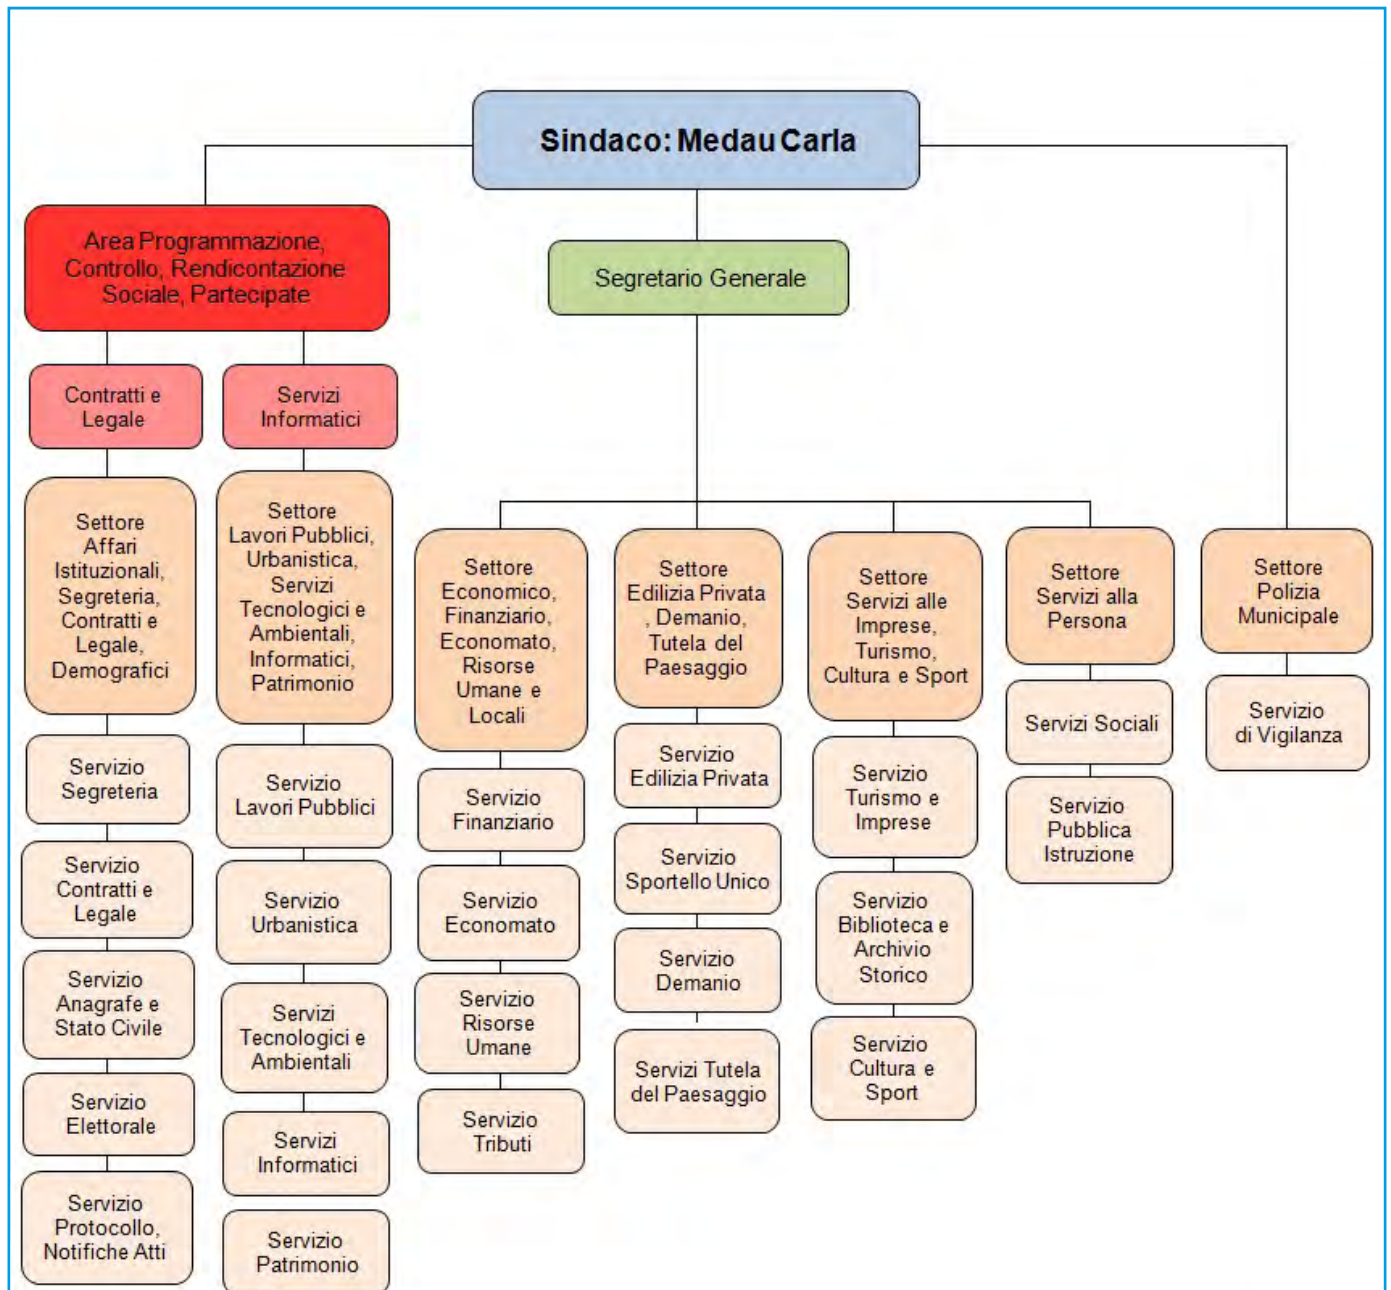

PULA

AMMINISTRATIVE

25 - 26 maggio 2014

GIUNTA

SINDACO: Medau Carla

ASSESSORI (4): Capobianco Annalisa, Collu Ilaria (V.S.), Farneti Emanuele, Olla Emanuele

Liste dei candidati

LISTACIVICA - CITTADINANZA ATTIVA
(2261 - 50,23% - 11 Seggi)

Candidato Sindaco: MEDAU CARLA

LISTA CIVICA - PIU' PULA

(1114 - 25,41% - 3 Seggi)

Candidato Sindaco: BOI BARBARA

LISTA CIVICA - CRESCIAMO CON PULA

(1096 - 24,35% - 2 Seggi)

Candidato Sindaco: TOCCORI FRANCESCA

MAGGIORANZA (11)

Azara Pierandrea
Caboni Ettore
Capobianco Annalisa
Collu Ilaria
Farneti Emanuele
Olla Emanuele
Orbai Gabriele
Pirisinu Ombretta
Soru Fausto
Urru Ilenia
Usai Filippo

MINORANZA (5)

Boi Barbara
De Donato Gaia
Loi Elisabetta
Pittaluga Angelo
Toccori Francesca

ELEZIONI REGIONALI 2014

ELEZIONI POLITICHE 2013

Liste e coalizioni	VOTI	%	Liste e coalizioni	VOTI	%
SANNA LUIGI AMEDEO	127	4,12	Futuro e Libertà	45	1,13
Movimento Zona Franca	120	4,20	Scelta Civica con Monti	193	4,87
Tot. liste	120	4,20	Unione di Centro	21	0,53
CAPPELLACCI UGO	1482	48,08	Tot. liste	259	6,54
Riformatori Sardi Liberal Democr.	173	6,06	Rivoluzione Civile	39	0,98
UDC Sardegna	60	2,10	PSD'AZ	107	2,70
Partito Sardo d'Azione	173	6,06	Fare per Fermare il Declino	16	0,40
Forza Italia Sardegna	993	34,81	Movimento 5 Stelle	1334	33,69
Movimento Sardegna Zona Franca	32	1,12	Liberali per l'Italia - PLI	15	0,37
Fratelli d'Italia Centrodestra Naz.	25	0,87	Partito Comunista	18	0,45
Partito UDS Unione dei Sardi	36	1,26			
Tot. liste	1492	52,31			
PIGLIARU FRANCESCO	912	29,59	Partito Democratico - PD	737	18,61
Sinistra Ecologia e Libertà	85	2,98	Centro Democratico	5	0,12
La Base Sardegna Arbau	4	0,14	Sinistra Ecologia e Libertà	93	2,34
Centro Democratico	20	0,70	Tot. liste	836	21,09
Partito Democratico della Sardegna	537	18,82	Amnistia Giustizia e Libertà	9	0,22
IRS	25	0,87	Forza Nuova	8	0,20
Partito dei Sardi	19	0,66	Meris	46	1,16
Partito Socialista Italiano	10	0,35	Indipendenza per la Sardegna	50	1,26
Rifond. Comunisti Italiani Sin. Sarda	28	0,98			
Italia dei Valori	11	0,38	Fratelli d'Italia	53	1,33
Unione Popolare Cristiana	24	0,84	MIR-Moderati in Rivoluzione	3	0,07
Rossomori	81	3,05	La Destra	13	0,32
Tot. liste	850	29,80	Il Popolo della Libertà - PDL	1056	26,67
DEVIAS PIER FRANCO	21	0,62	Grande Sud - MPA	70	1,76
Fronte indipendentista Unidu	15	0,52	Pensionati	18	0,45
Tot. liste	15	0,52	Legna Nord	10	0,25
PILI MAURO	248	8,04	Tot. liste	1223	30,89
Soberania	5	0,17			
Unidos	100	3,50			
Fortza Paris Azione Popolare Sarda	35	1,22			
Mauro Pili Presidente	69	2,41			
Tot. liste	209	7,32			
MURGIA MICHELA	292	9,47			
Comunidades	43	1,50			
Gentes	42	1,47			
Progres Progetu Republica	81	2,84			
Tot. liste	166	5,82			

SEGRETARIO GENERALE
Dott.ssa Lucia Cani

REVISORE DEI CONTI
Dott.ssa Silvia Scardaccio

- Organigramma comunale

Del. G.C. n. 45 del 31.03.2010 e s. m.: Regolamento comunale sull'ordinamento degli uffici e dei servizi