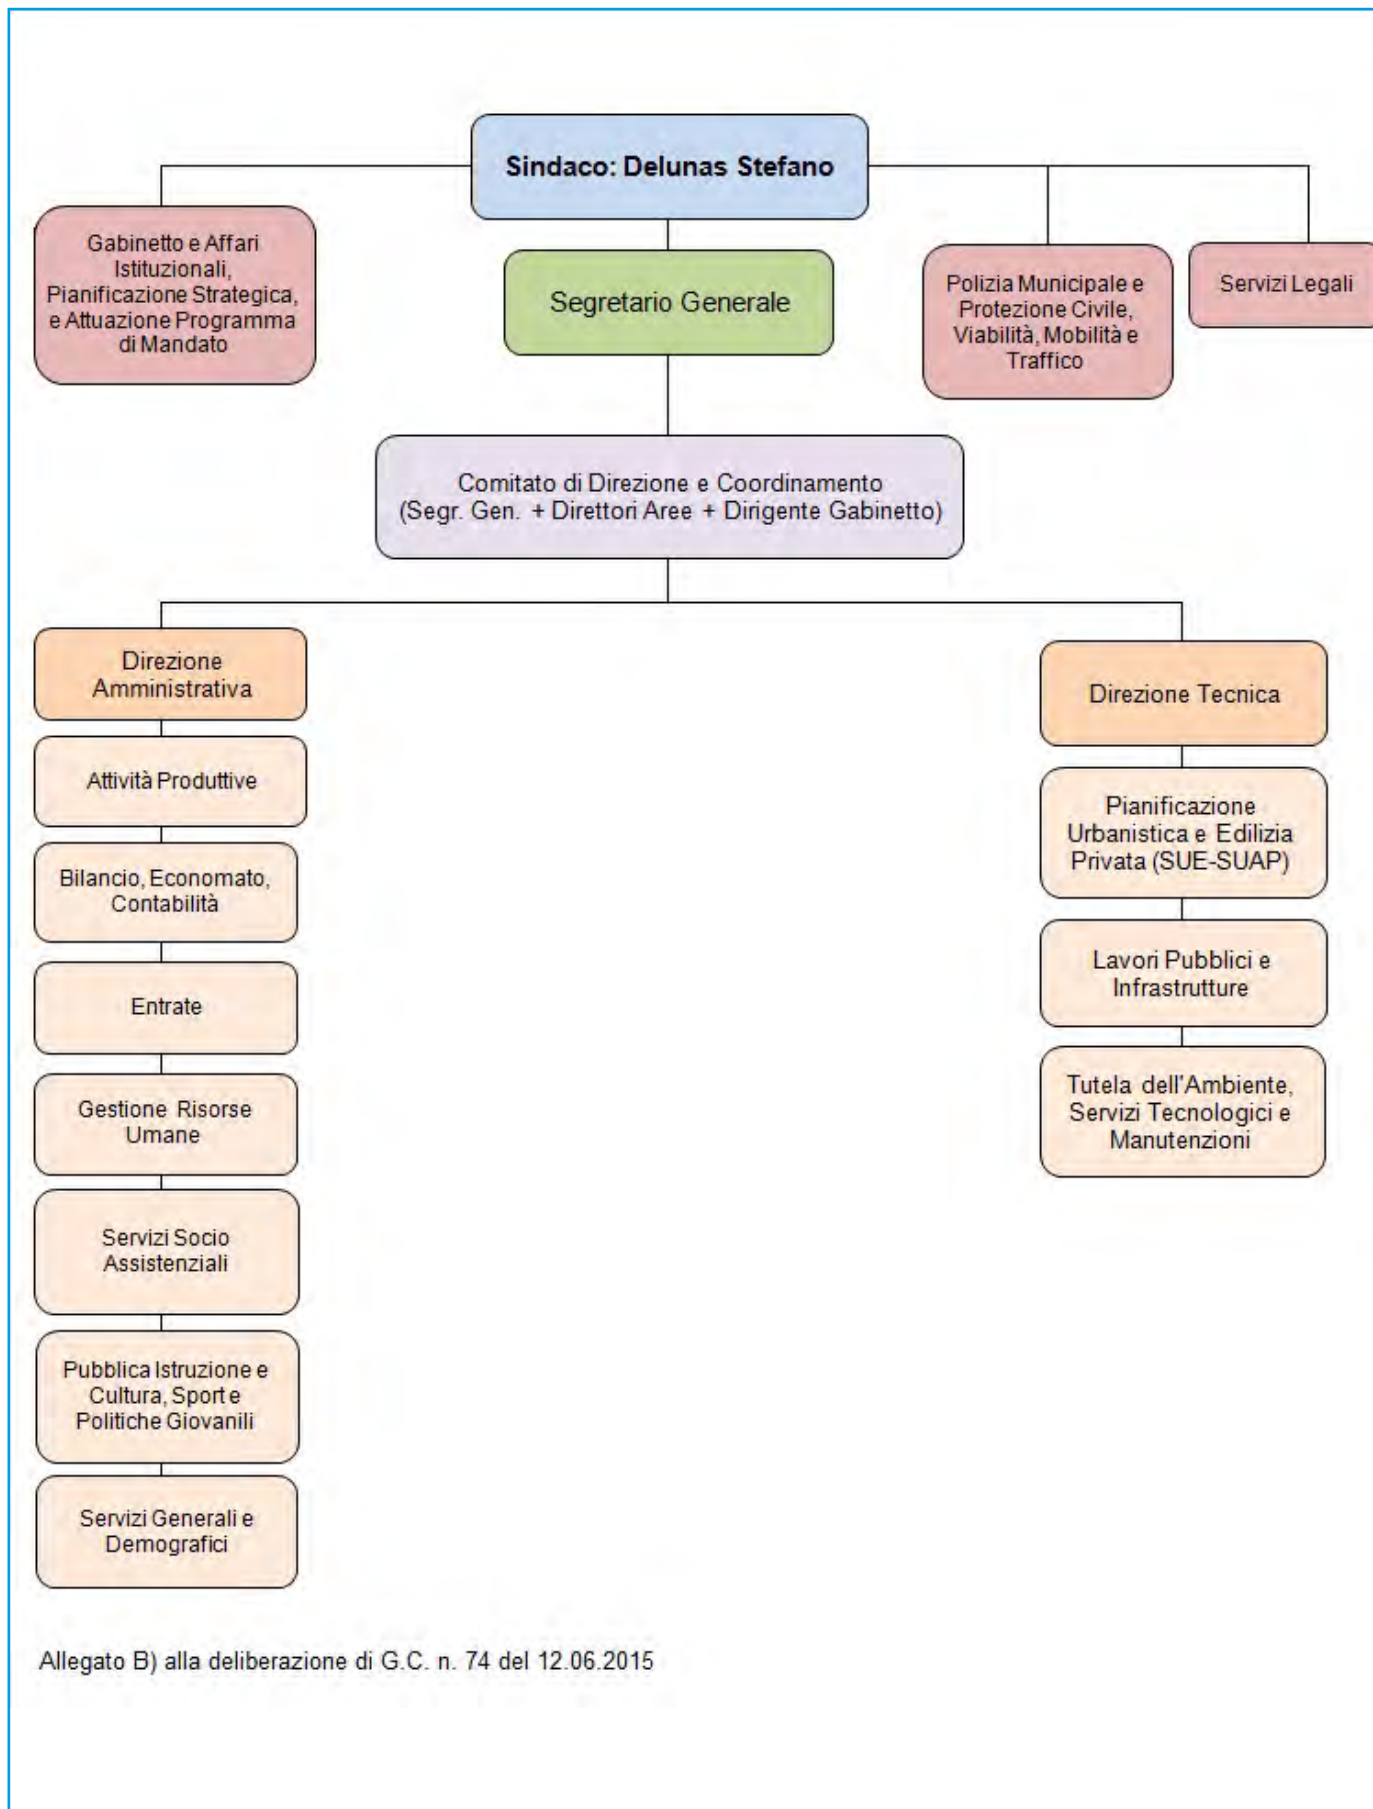

Candidato Sindaco: SBANDI GUIDO

(3196 - 10,45%) I Turno
MOVIMENTO 5 STELLE BEPEGRILLO.IT
(2783 - 9,49%) I Turno

Candidato Sindaco: MARINI GABRIELE

(2263 - 7,40%) I Turno
RIFORMATORI SARDI - LIBERAL DEMOCRATICI
(1212 - 4,13%) I Turno
LISTA CIVICA - PERIFERIE AL CENTRO
(465 - 1,58%) I Turno
FORTZA PARIS - ALTRI
(158 - 0,53%) I Turno

Candidato Sindaco: GALANTUOMO DAVIDE

(2209 - 7,22%) I Turno
LISTACIVICA - PDR
(1442 - 4,92%) I Turno
PARTITO LIBERALE ITALIANO - CIVICA
(458 - 1,56%) I Turno
LISTA CIVICA - BASTA TASSE
(73 - 0,24%) I Turno

Candidato Sindaco: OLLA ELSA

(1120 - 3,66%) I Turno
LISTA CIVICA QUARTU AL CENTRO
(1052 - 3,59%) I Turno

Candidato Sindaco: MASCIA MONICA

(292 - 0,82%) I Turno
LISTA CIVICA - QUARTU IN COMUNE IMPARI
(242 - 0,92%) I Turno

Ballottaggio 14 giugno 2015

SEGRETARIO GENERALE

Dott.ssa Paola Lai

REVISORE DEI CONTI

Dott. Alberto Massidda

GIUNTA

SINDACO: Delunas Stefano

ASSESSORI (5): Del Zompo Marina, Fois Anna Rita, Parodi Valentina, Passino Paolo (V.S.), Saldi Riccardo

MAGGIORANZA (18)

Brai Maria Tecla
Busonera Stefano
Cadeddu Silvana
Cadoni Barbara
Cannarella Roberto Giuseppe
Casanova Giuseppe
Cocciu Paolo
Ghiani Marco
Marci Raffaele
Murgioni Rita
Olla Mariangela
Orrù Gabriele
Pili Chiara
Piludu Francesco
Piras Marco
Piras Valeria
Raggio Alberto
Secci Stefano

MINORANZA (11)

Angius Romina
Attilini Roberto
Cocco Dino
Contini Mauro
Galantuomo Davide
Lobina Antonio
Marini Marcella
Pani Antonio
Sarritzu Martino
Sbandi Guido
Torru Lucio

ELEZIONI REGIONALI 2014

ELEZIONI POLITICHE 2013

Liste e coalizioni	VOTI	%	Liste e coalizioni	VOTI	%
SANNA LUIGI AMEDEO	151	0,52	Futuro e Libertà	203	0,50
Movimento Zona Franca	127	0,48	Scelta Civica con Monti	2208	5,50
Tot. liste	127	0,48	Unione di Centro	613	1,52
CAPPELLACCI UGO	12284	42,66	Tot. liste	3024	7,53
Riformatori Sardi Liberal Democ.	1806	6,90	Rivoluzione Civile	1040	2,59
UDC Sardegna	2011	7,69	PSD'AZ	481	1,19
Partito Sardo d'Azione	1444	5,52	Fare per Fermare il Declino	227	0,56
Forza Italia Sardegna	4925	18,84	Movimento 5 Stelle	13376	33,33
Movimento Sardegna Zona Franca	291	1,11	Liberali per l'Italia - PLI	107	0,26
Fratelli d'Italia Centrodestra Naz.	985	3,76	Partito Comunista	79	0,19
Partito UDS Unione dei Sardi	860	3,29			
Tot. liste	12322	47,14			
PIGLIARU FRANCESCO	10684	37,10	Partito Democratico - PD	8079	20,13
Sinistra Ecologia e Libertà	1382	5,28	Centro Democratico	152	0,37
La Base Sardegna Arbau	136	0,52	Sinistra Ecologia e Libertà	1435	3,57
Centro Democratico	346	1,32	Tot. liste	9666	24,08
Partito Democratico della Sardegna	5493	21,01	Amnistia Giustizia e Libertà	83	0,20
IRS	57	0,21	Forza Nuova	59	0,14
Partito dei Sardi	240	0,91	Meris	128	0,31
Partito Socialista Italiano	418	1,59	Indipendenza per la Sardegna	199	0,49
Rifond. Comunisti Italiani Sin. Sarda	516	1,97			
Italia dei Valori	144	0,55	Fratelli d'Italia	1138	2,83
Unione Popolare Cristiana	268	1,02	MIR-Moderati in Rivoluzione	40	0,09
Rossmori	945	3,61	La Destra	137	0,34
Tot. liste	9945	38,05	Il Popolo della Libertà - PDL	10167	25,33
DEVIAS PIER FRANCO	181	0,62	Grande Sud - MPA	41	0,10
Fronte indipendentista Unidu	97	0,37	Pensionati	107	0,26
Tot. liste	97	0,37	Lega Nord	33	0,08
PILI MAURO	2331	8,09	Tot. liste	11663	29,06
Soberania	65	0,24			
Unidos	1532	5,86			
Fortza Paris Azione Popolare Sarda	152	0,58			
Mauro Pili Presidente	364	1,39			
Tot. liste	2113	8,08			
MURGIA MICHELA	3160	10,97			
Comunidades	533	2,03			
Gentes	569	2,17			
Progres Progetu Republica	431	1,64			
Tot. liste	1533	5,86			

Allegato B) alla deliberazione di G.C. n. 74 del 12.06.2015