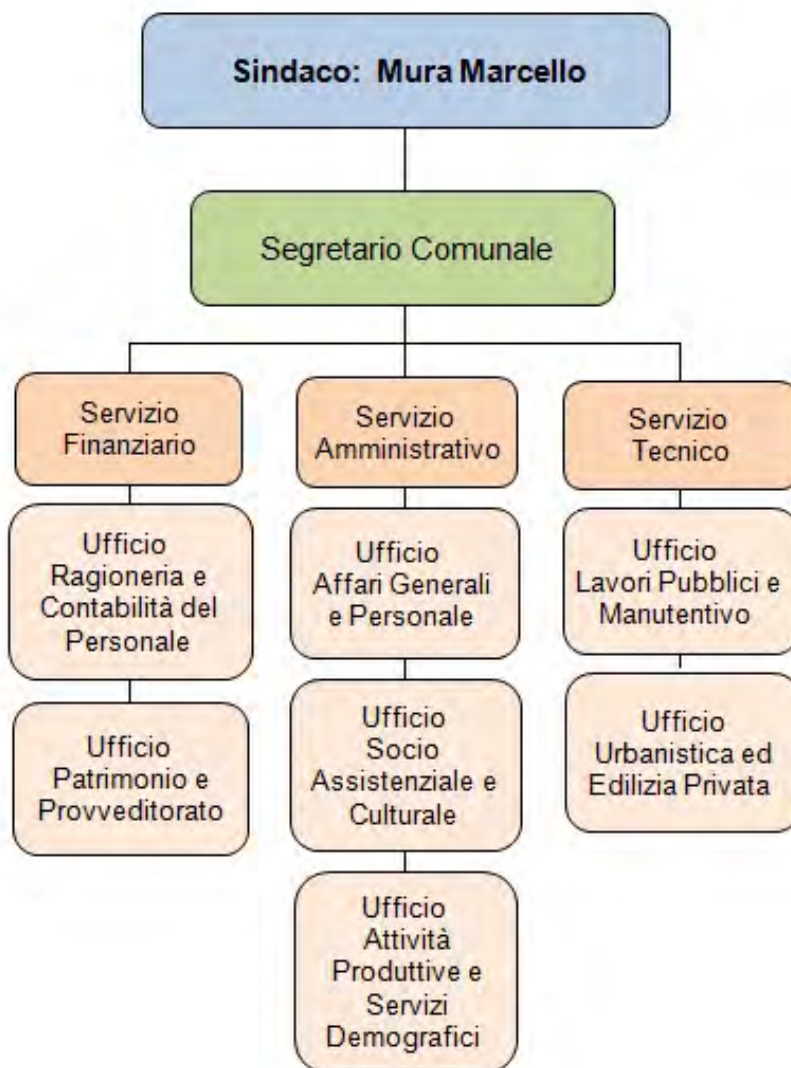

SAN NICOLO' GERREI

AMMINISTRATIVE

15 - 16 maggio 2011

GIUNTA

SINDACO: Mura Marcello

ASSESSORI (4): Camboni Marco, Placitu Massimo, Soro Stefano (V.S.), Usala Anna

Liste dei candidati

SARDEGNA CON SPIGA E ULIVO
(339 - 52,80% - 8 Seggi)

Candidato Sindaco: MURA MARCELLO

AMMINISTRIAMO CON GIUSTIZIA
(303 - 47,19% - 4 Seggi)

Candidato Sindaco: SILVESTRO FURCAS

MAGGIORANZA (8)

Buccella Umberto
Camboni Marco
Desogus Rita
Erriu Vera
Placitu Massimo
Quartu Giuseppe
Soro Stefano
Usala Anna

MINORANZA (4)

Argiolas Maria
Argiolas Giuseppe
Contu Omar
Furcas Silvestro

ELEZIONI REGIONALI 2014

ELEZIONI POLITICHE 2013

Liste e coalizioni	VOTI	%	Liste e coalizioni	VOTI	%
SANNA LUIGI AMEDEO	1	0,22	Futuro e Libertà	2	0,52
Movimento Zona Franca	2	0,46	Scelta Civica con Monti	13	3,43
Tot. liste	2	0,46	Unione di Centro	21	5,54
CAPPELLACCI UGO	288	64,72	Tot. liste	36	9,49
Riformatori Sardi Liberal Democr.	2	0,46	Rivoluzione Civile	5	1,31
UDC Sardegna	83	19,16	PSD'AZ	4	1,05
Partito Sardo d'Azione	12	2,77	Fare per Fermare il Declino	1	0,26
Forza Italia Sardegna	166	38,33	Movimento 5 Stelle	6	18,20
Movimento Sardegna Zona Franca	6	1,38	Liberale per l'Italia - PLI	9	0,52
Fratelli d'Italia Centrodestra Naz.	22	5,08	Partito Comunista	24	1,05
Partito UDS Unione dei Sardi	16	3,69			
Tot. liste	307	70,90			
PIGLIARU FRANCESCO	139	31,23	Partito Democratico - PD	113	29,81
Sinistra Ecologia e Libertà	34	7,85	Centro Democratico	0	0,00
La Base Sardegna Arbau	2	0,46	Sinistra Ecologia e Libertà	16	4,22
Centro Democratico	5	1,15	Tot. liste	129	34,03
Partito Democratico della Sardegna	49	11,31	Amnistia Giustizia e Libertà	1	0,26
IRS	1	0,23	Forza Nuova	1	0,26
Partito dei Sardi	1	0,23	Meris	1	0,26
Partito Socialista Italiano	2	0,46	Indipendenza per la Sardegna	0	0,00
Rifond. Comunisti Italiani Sin. Sarda	6	1,38			
Italia dei Valori	0	0,00	Fratelli d'Italia	8	2,11
Unione Popolare Cristiana	0	0,00	MIR-Moderati in Rivoluzione	0	0,00
Rossomori	19	4,38	La Destra	0	0,00
Tot. liste	119	37,48	Il Popolo della Libertà - PDL	115	30,34
DEVIAS PIER FRANCO	1	0,22	Grande Sud - MPA	1	0,26
Fronte indipendentista Unidu	1	0,23	Pensionati	2	0,52
Tot. liste	1	0,23	Legha Nord	0	0,00
PILI MAURO	2	0,45	Tot. liste	126	33,24
Soberania	0	0,00			
Unidos	1	0,23			
Fortza Paris Azione Popolare Sarda	1	0,23			
Mauro Pili Presidente	0	0,00			
Tot. liste	2	0,46			
MURGIA MICHELA	14	3,14			
Comunidades	0	0,00			
Gentes	1	0,23			
Progres Progetu Republica	1	0,23			
Tot. liste	2	0,46			

SEGRETARIO COMUNALE
Dott.ssa Paola Pelliccioni

REVISORE DEI CONTI
Dott.ssa Anna Carla Manca

Del. G. C. n. 82 del 19.10.2011

Approvazione del Regolamento comunale per l'ordinamento degli uffici e servizi, la dotazione organica e l'accesso agli impieghi"

Le funzioni di Polizia Municipale sono state trasferite all'Unione dei Comuni del Gerrei