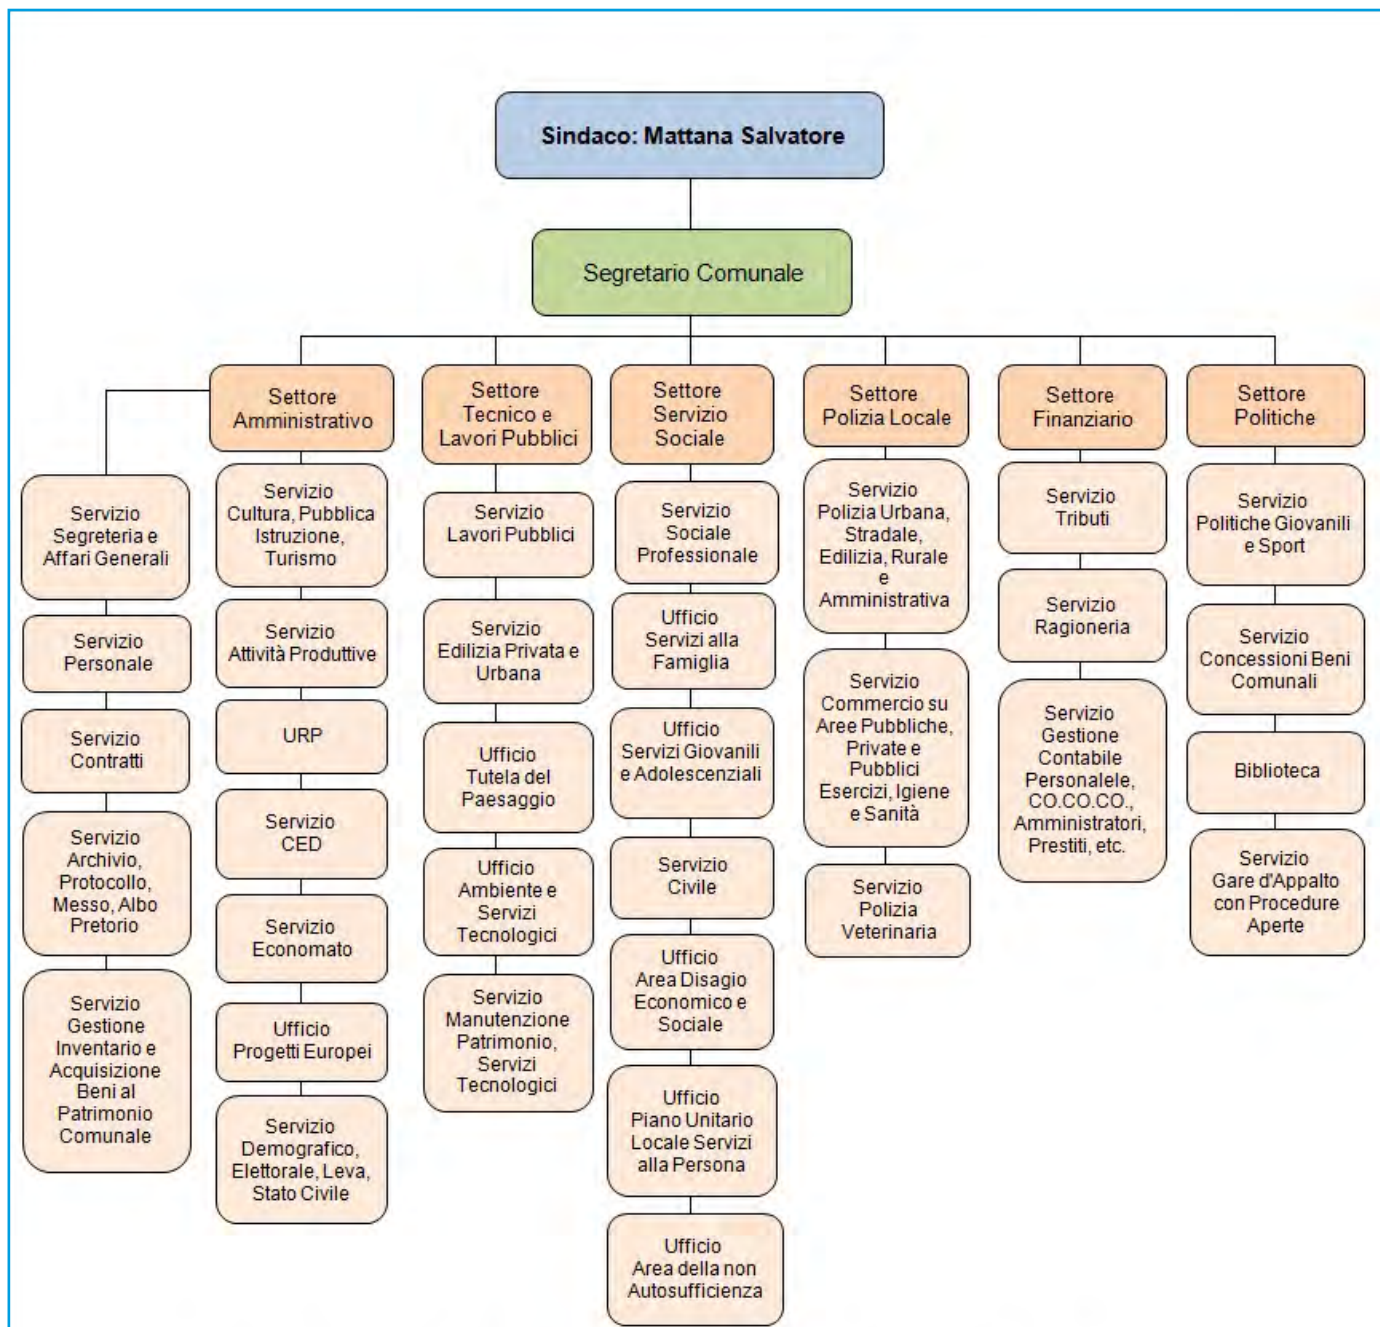

SARROCH

AMMINISTRATIVE

15 - 16 maggio 2011

GIUNTA

SINDACO: Mattana Salvatore

ASSESSORI (6): Dessi Angelo (V.S.), Melis Igor, Melis Manuela, Meloni Gianluigi, Spano Manuela, Spiga Mirko

Liste dei candidati

PROGETTO SARROCH
(2335 - 63,03% - 11 Seggi)
Candidato Sindaco: MATTANA SALVATORE

SARROCH UNITA
(1369 - 36,96% - 5 Seggi)
Candidato Sindaco: PAVANETTO GIORGIO

MAGGIORANZA (11)

Cois Vittorio
Dessi Angelo
Guiso Efisio Andrea
Martis Fermino
Melis Igor
Melis Manuela
Meloni Giovanni
Meloni Gianluigi
Salis Massimiliano
Spano Manuela
Spiga Mirko

MINORANZA (5)

Buonomo Attilio
Meloni Biancarosa
Nappi Giovanni
Orrù Gabriella
Pavanetto Giorgio

ELEZIONI REGIONALI 2014

ELEZIONI POLITICHE 2013

Liste e coalizioni	VOTI	%	Liste e coalizioni	VOTI	%
SANNA LUGI AMEDEO	26	1,07	Futuro e Libertà	10	0,33
Movimento Zona Franca	23	0,99	Scelta Civica con Monti	115	3,79
Tot. liste	23	0,99	Unione di Centro	23	0,75
CAPPELLACCI UGO	727	29,99	Tot. liste	148	4,88
Riformatori Sardi Liberal Democr.	45	1,95	Rivoluzione Civile	68	2,24
UDC Sardegna	30	1,30	PSD'AZ	44	1,45
Partito Sardo d'Azione	17	0,73	Fare per Fermare il Declino	11	0,36
Forza Italia Sardegna	564	24,44	Movimento 5 Stelle	1066	35,19
Movimento Sardegna Zona Franca	9	0,39	Liberali per l'Italia - PLI	14	0,46
Fratelli d'Italia Centrodestra Naz.	19	0,82	Partito Comunista	9	0,29
Partito UDS Unione dei Sardi	24	1,04			
Tot. liste	708	30,69			
PIGLIARU FRANCESCO	1418	58,49	Partito Democratico - PD	851	28,09
Sinistra Ecologia e Libertà	32	1,38	Centro Democratico	2	0,06
La Base Sardegna Arbau	0	0,00	Sinistra Ecologia e Libertà	64	2,11
Centro Democratico	11	0,47	Tot. liste	917	30,27
Partito Democratico della Sardegna	954	41,35	Amnistia Giustizia e Libertà	11	0,36
IRS	19	0,82	Forza Nuova	8	0,26
Partito dei Sardi	10	0,43	Meris	32	1,05
Partito Socialista Italiano	8	0,34	Indipendenza per la Sardegna	22	0,72
Rifond. Comunisti Italiani Sin. Sarda	86	3,72			
Italia dei Valori	1	0,04	Fratelli d'Italia	25	0,82
Unione Popolare Cristiana	14	0,60	MIR-Moderati in Rivoluzione	5	0,16
Rossomori	288	12,48	La Destra	6	0,19
Tot. liste	1423	61,68	Il Popolo della Libertà - PDL	614	20,27
DEVIAS PIER FRANCO	15	0,61	Grande Sud - MPA	12	0,39
Fronte indipendentista Unidu	9	0,39	Pensionati	13	0,42
Tot. liste	9	0,39	Legga Nord	4	0,13
PILI MAURO	78	3,21	Tot. liste	679	22,41
Soberania	7	0,30			
Unidos	23	0,99			
Fortza Paris Azione Popolare Sarda	13	0,56			
Mauro Pili Presidente	22	0,95			
Tot. liste	65	2,81			
MURGIA MICHELA	160	6,60			
Comunidades	15	0,65			
Gentes	13	0,56			
Progres Progetu Republica	51	2,21			
Tot. liste	79	3,42			

SEGRETARIO COMUNALE
Dott.ssa Lucia Tegas

REVISORE DEI CONTI
Dott. Francesco Todde

- Organigramma comunale

Del. G. C. n. 183 del 29/12/2011 e s. m.: Riorganizzazione degli uffici e dei servizi del comune