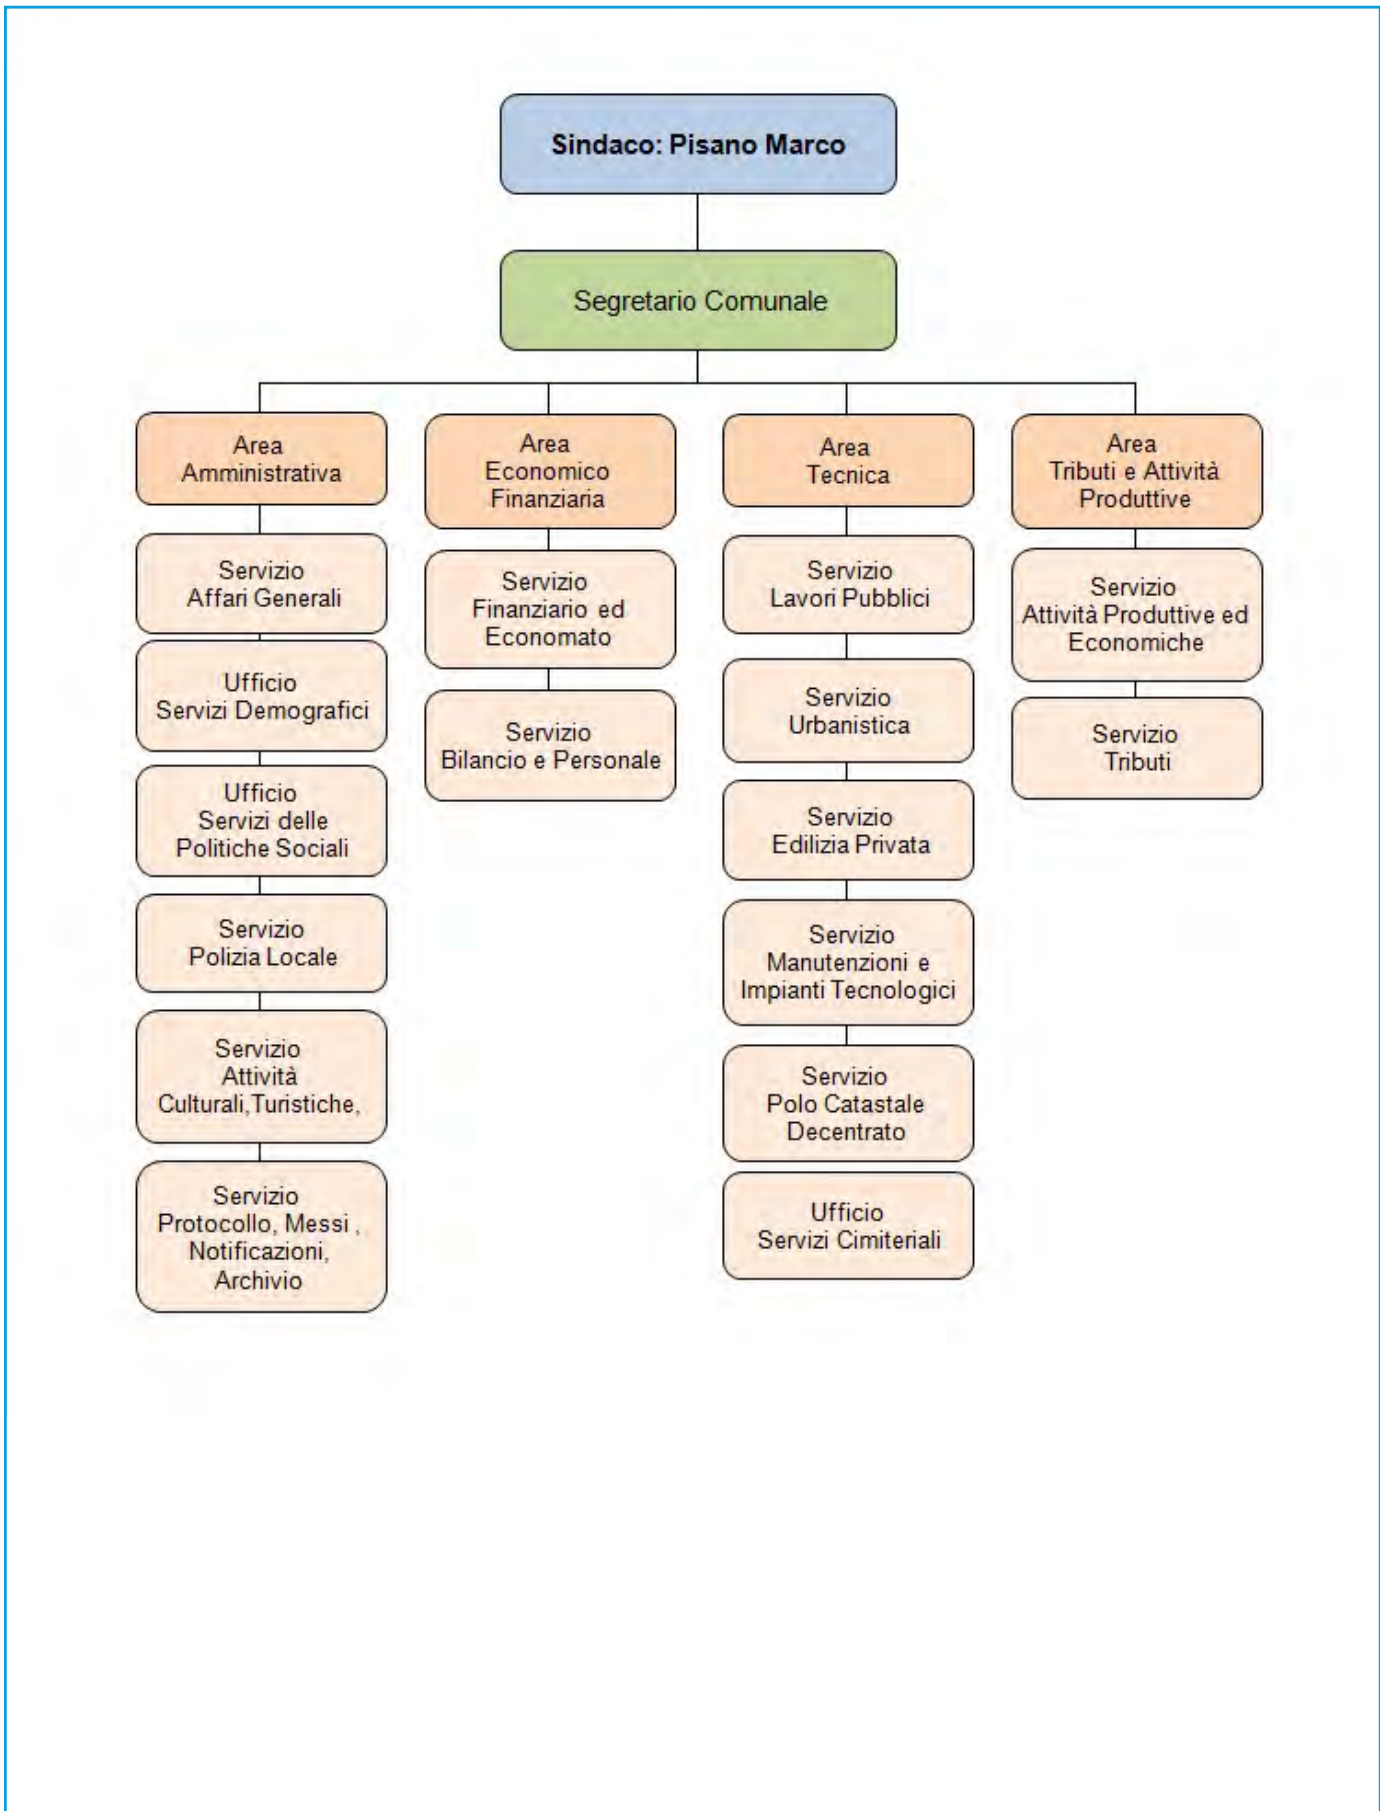

MANDAS

AMMINISTRATIVE

31 maggio 2015

GIUNTA

SINDACO: Pisano Marco

ASSESSORI (3): Angius Sabrina, Deidda Umberto, Oppus Umberto (V.S.)

Liste dei candidati

LISTA CIVICA - UNITI PER MANDAS
(852 - 54,47% - 8 Seggi)
Candidato Sindaco: PISANO MARCO

LISTA CIVICA - BENTU NOU MANDAS
(712 - 45,52% - 4 Seggi)
Candidato Sindaco: ROCCHITTA PAOLO

MAGGIORANZA (8)

Angius Sabrina
Crabu Maura
Deidda Umberto
Oppus Umberto
Pisano Maurizio
Pistis Lucio
Scioni Antonello
Uccheddu Fabio

MINORANZA (4)

Anedda Severino
Giua Riccardo
Pilia Ignazio
Rocchitta Paolo

ELEZIONI REGIONALI 2014

ELEZIONI POLITICHE 2013

Liste e coalizioni	VOTI	%	Liste e coalizioni	VOTI	%
SANNA LUIGI AMEDEO	6	0,43	Futuro e Libertà	29	2,24
Movimento Zona Franca	1	0,07	Scelta Civica con Monti	71	5,50
Tot. liste	1	0,07	Unione di Centro	387	30,00
CAPPELLACCI UGO	929	67,56	Tot. liste	487	37,75
Riformatori Sardi Liberal Democr.	55	4,17	Rivoluzione Civile	22	1,70
UDC Sardegna	822	62,46	PSD'AZ	17	1,31
Partito Sardo d'Azione	12	0,91	Fare per Fermare il Declino	3	0,23
Forza Italia Sardegna	102	7,75	Movimento 5 Stelle	265	20,54
Movimento Sardegna Zona Franca	5	0,37	Liberali per l'Italia - PLI	2	0,15
Fratelli d'Italia Centrodestra Naz.	10	0,75	Partito Comunista	8	0,62
Partito UDS Unione dei Sardi	23	1,74			
Tot. liste	1029	78,19			
PIGLIARU FRANCESCO	334	24,29	Partito Democratico - PD	275	21,31
Sinistra Ecologia e Libertà	45	3,41	Centro Democratico	1	0,07
La Base Sardegna Arbau	0	0,60	Sinistra Ecologia e Libertà	37	2,86
Centro Democratico	0	0,00	Tot. liste	313	24,26
Partito Democratico della Sardegna	124	9,42	Amnistia Giustizia e Libertà	2	0,15
IRS	3	0,22	Forza Nuova	0	0,00
Partito dei Sardi	4	0,30	Meris	3	0,23
Partito Socialista Italiano	11	0,83	Indipendenza per la Sardegna	8	0,62
Rifond. Comunisti Italiani Sin. Sarda	34	2,58			
Italia dei Valori	2	0,15	Fratelli d'Italia	12	
Unione Popolare Cristiana	3	0,22	MIR-Moderati in Rivoluzione	3	0,23
Rossomori	15	1,13	La Destra	1	0,07
Tot. liste	249	18,92	Il Popolo della Libertà - PDL	136	10,54
DEVIAS PIER FRANCO	15	1,09	Grande Sud - MPA	1	0,07
Fronte indipendentista Unidu	3	0,22	Pensionati	7	0,54
Tot. liste	3	0,22	Legna Nord	0	0,00
PILI MAURO	23	1,67	Tot. liste	160	12,40
Soberania	2	0,15			
Unidos	5	0,37			
Fortza Paris Azione Popolare Sarda	3	0,22			
Mauro Pili Presidente	9	0,68			
Tot. liste	19	1,44			
MURGIA MICHELA	68	4,94			
Comunidades	4	0,30			
Gentes	4	0,30			
Progres Progetu Republica	7	0,53			
Tot. liste	15	1,14			

SEGRETARIO COMUNALE
Dott. Giuseppe Loddo

REVISORE DEI CONTI
Rag. Mario Artizzu

- Organigramma comunale