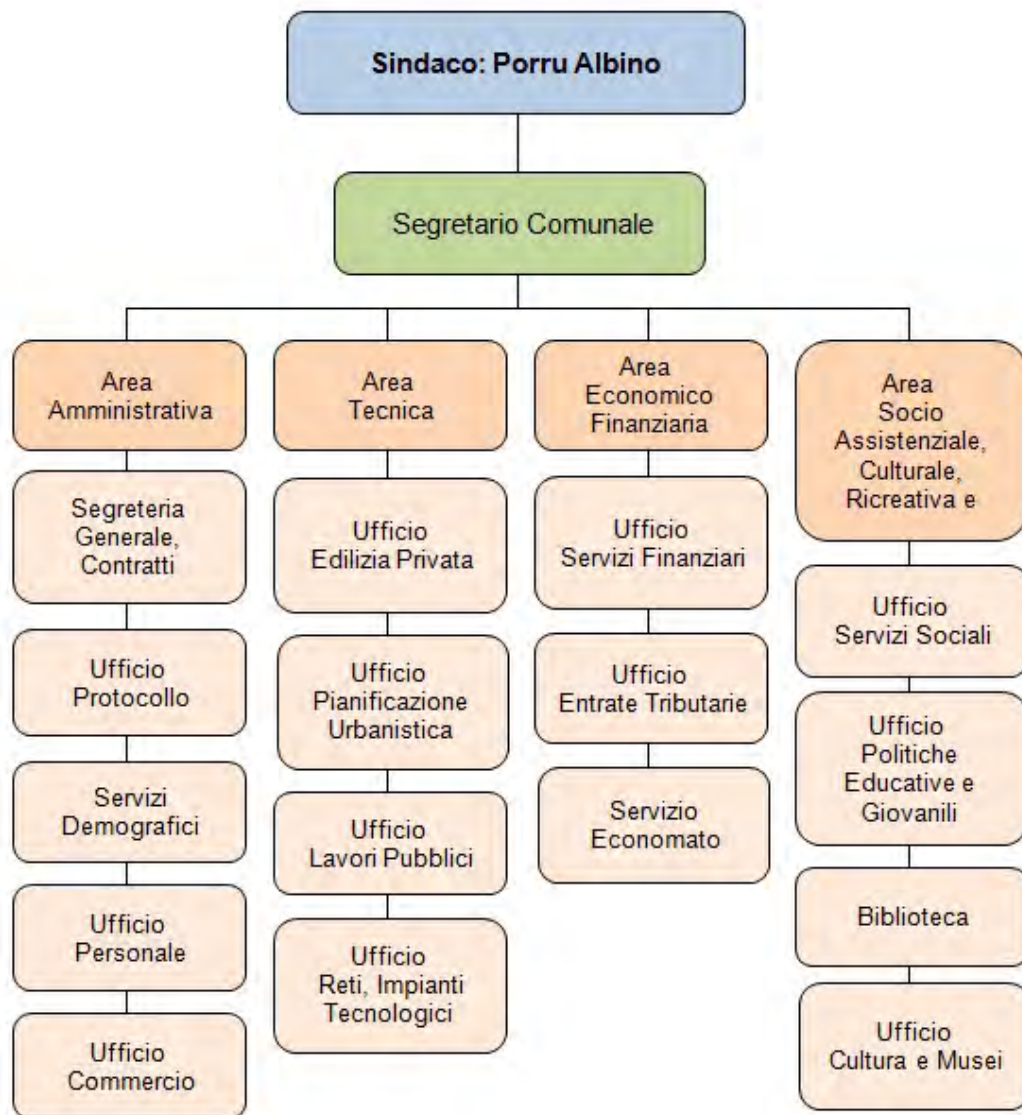

SAN BASILIO

AMMINISTRATIVE

31 maggio 2015

GIUNTA

SINDACO: Porru Albino

ASSESSORI (3): Espa Salvatore, Lacu Alessandro, Serra Fabiana (V.S.),

Liste dei candidati

LISTA CIVICA - UNITI PER SAN BASILIO
(422 - 47,73% - 8 Seggi)

Candidato Sindaco: PORRU ALBINO

LISTA CIVICA - IMPEGNO E RESPONSABILITA'
(338 - 38,23% - 3 Seggi)

Candidato Sindaco: BOI GIAN LUIGI

LISTA CIVICA - NUOVA ERA
(124 - 14,02% - 1 Seggio)

Candidato Sindaco: DE ANGELIS NICOLA

MAGGIORANZA (8)

Curreli Fabrizio
Espa Michele
Espa Salvatore
Lacu Alessandro
Lacu Paolo
Lecca Roberto
Maxia Andrea
Serra Fabiana

MINORANZA (4)

Boi Gianluigi
Boi Renato
De Angelis Nicola
Melis Emanuele

ELEZIONI REGIONALI 2014

ELEZIONI POLITICHE 2013

Liste e coalizioni	VOTI	%	Liste e coalizioni	VOTI	%
SANNA LUIGI AMEDEO	4	0,66	Futuro e Libertà	6	0,84
Movimento Zona Franca	4	0,68	Scelta Civica con Monti	38	5,35
Tot. liste	4	0,68	Unione di Centro	7	0,98
CAPPELLACCI UGO	402	66,33	Tot. liste	51	7,18
Riformatori Sardi Liberal Democr.	35	6,00	Rivoluzione Civile	28	3,94
UDC Sardegna	58	9,94	PSD'AZ	10	1,40
Partito Sardo d'Azione	49	8,40	Fare per Fermare il Declino	2	0,28
Forza Italia Sardegna	155	26,58	Movimento 5 Stelle	148	20,84
Movimento Sardegna Zona Franca	35	6,00	Liberali per l'Italia - PLI	1	0,14
Fratelli d'Italia Centrodestra Naz.	29	4,97	Partito Comunista	12	1,69
Partito UDS Unione dei Sardi	54	9,26			
Tot. liste	415	71,18			
PIGLIARU FRANCESCO	175	28,87	Partito Democratico - PD	124	17,46
Sinistra Ecologia e Libertà	27	4,63	Centro Democratico	1	0,14
La Base Sardegna Arbau	0	0,00	Sinistra Ecologia e Libertà	22	3,09
Centro Democratico	1	0,17	Tot. liste	147	20,70
Partito Democratico della Sardegna	84	14,40	Amnistia Giustizia e Libertà	0	0,00
IRS	5	0,85	Forza Nuova	0	0,00
Partito dei Sardi	6	1,02	Meris	4	0,56
Partito Socialista Italiano	2	0,34	Indipendenza per la Sardegna	14	1,97
Rifond. Comunisti Italiani Sin. Sarda	24	4,11			
Italia dei Valori	0	0,00	Fratelli d'Italia	11	1,54
Unione Popolare Cristiana	5	0,85	MIR-Moderati in Rivoluzione	3	0,42
Rossomori	2	0,34	La Destra	3	0,42
Tot. liste	158	26,75	Il Popolo della Libertà - PDL	268	37,74
DEVIAS PIER FRANCO	0	0,00	Grande Sud - MPA	1	0,14
Fronte indipendentista Unidu	0	0,00	Pensionati	5	0,70
Tot. liste	0	0,00	Legna Nord	2	0,28
PILI MAURO	14	2,31	Tot. liste	293	41,26
Soberania	3	0,51			
Unidos	1	0,17			
Fortza Paris Azione Popolare Sarda	1	0,17			
Mauro Pili Presidente	2	0,34			
Tot. liste	7	1,20			
MURGIA MICHELA	11	1,81			
Comunidades	1	0,17			
Gentes	0	0,00			
Progres Progetu Republica	0	0,00			
Tot. liste	1	0,17			

SEGRETARIO COMUNALE

Dott.ssa Maria Giovanna Castagna

REVISORE DEI CONTI

Dott. Mauro Arba

Del. G.C. n° 46 del 29.04.2010 e ss. mm. e ii.:
Regolamento comunale sull'ordinamento generale degli uffici e dei servizi