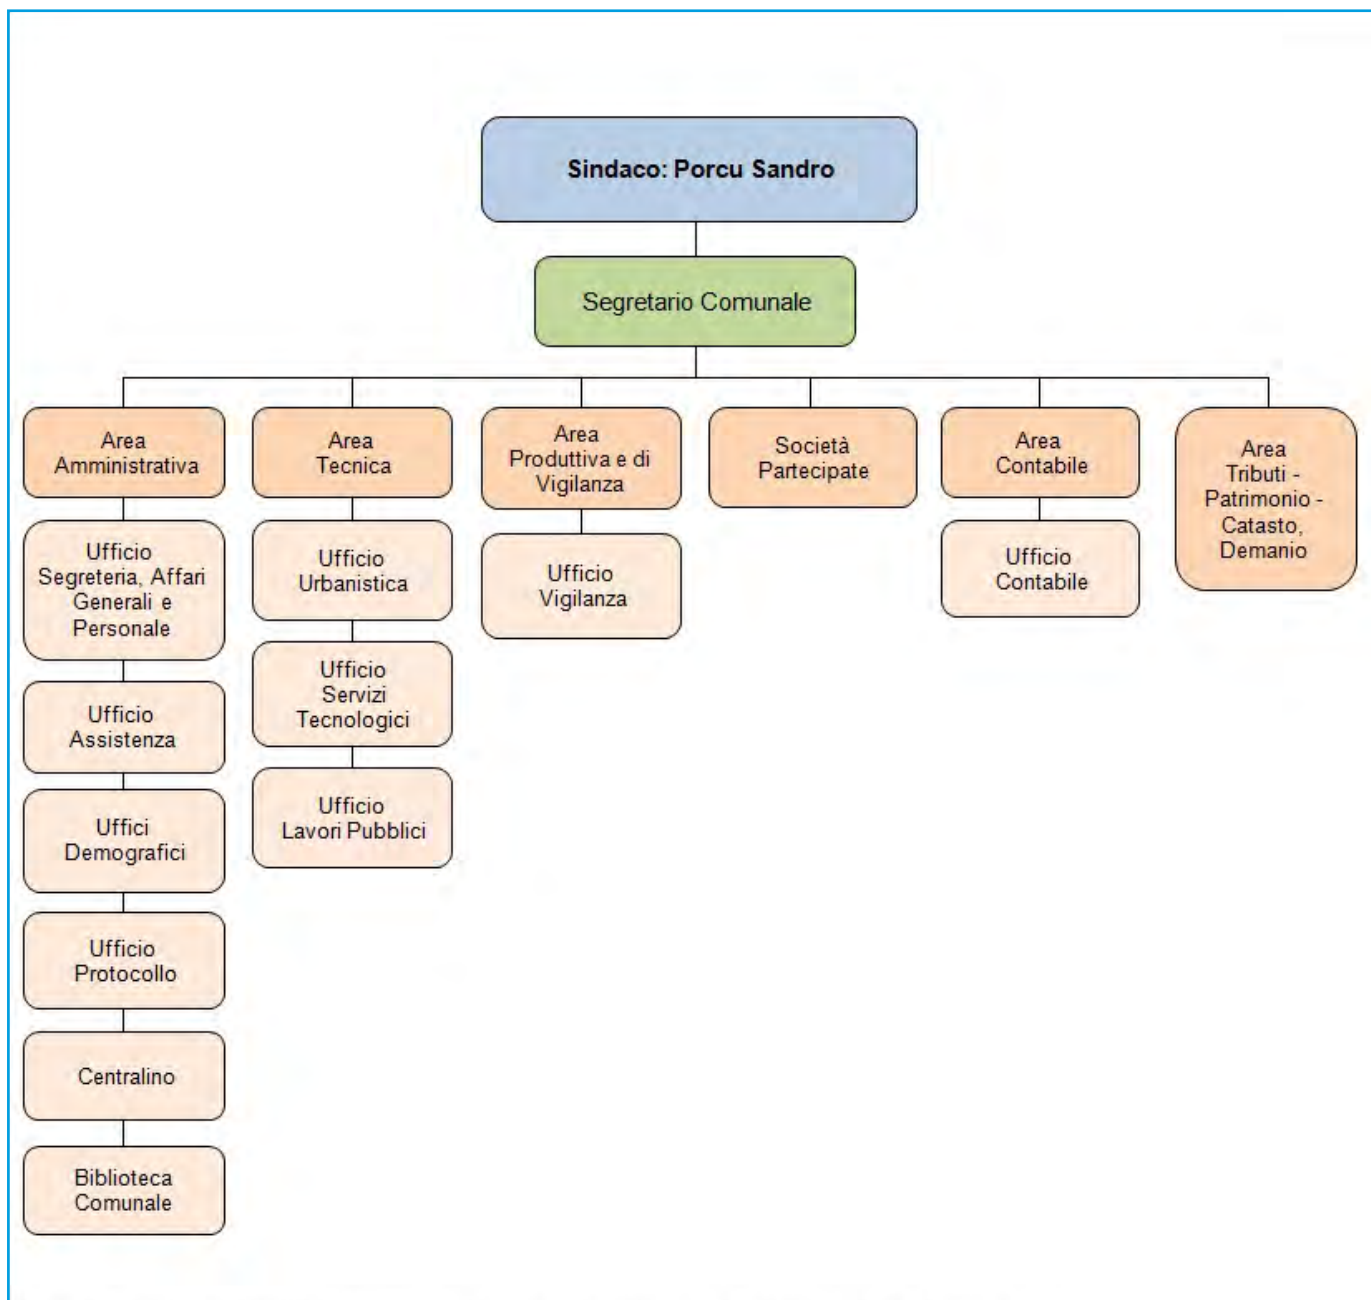

VILLAPUTZU

AMMINISTRATIVE

31 maggio 2015

GIUNTA

SINDACO: Porcu Sandro

ASSESSORI (3): Magai Clarissa, Medda Maurizio, Piras Denise (V.S.)

Liste dei candidati

LISTA CIVICA - #VILLAPUTZU LAB
(1799 - 60,04% - 8 Seggi)

Candidato Sindaco: PORCU SANDRO

LISTA CIVICA - INSIEME PER VILLAPUTZU
(1197 - 39,95% - 4 Seggi)

Candidato Sindaco: PIU GIANFRANCO

MAGGIORANZA (8)

Casula Manuela Lucia
Madeddu Daniele
Magai Clarissa
Medda Maurizio
Piras Denise
Porcu Gabriele
Putzu Cristian
Utzeri Valeria

MINORANZA (4)

Carta Piero Giorgio
Massessi Gianluca
Piu Gianfranco
Porcu Giancarlo

ELEZIONI REGIONALI 2014

ELEZIONI POLITICHE 2013

Liste e coalizioni	VOTI	%	Liste e coalizioni	VOTI	%
SANNA LUIGI AMEDEO	13	0,59	Futuro e Libertà	13	0,48
Movimento Zona Franca	10	0,48	Scelta Civica con Monti	148	5,46
Tot. liste	10	0,48	Unione di Centro	121	4,47
CAPPELLACCI UGO	1051	48,07	Tot. liste	282	10,42
Riformatori Sardi Liberal Democr.	42	2,03	Rivoluzione Civile	63	2,32
UDC Sardegna	152	7,36	PSD'AZ	26	0,96
Partito Sardo d'Azione	36	1,74	Fare per Fermare il Declino	2	0,07
Forza Italia Sardegna	387	18,74	Movimento 5 Stelle	753	27,82
Movimento Sardegna Zona Franca	62	3,00	Liberali per l'Italia - PLI	10	0,36
Fratelli d'Italia Centrodestra Naz.	309	14,96	Partito Comunista	28	1,03
Partito UDS Unione dei Sardi	52	2,51			
Tot. liste	1040	50,36			
PIGLIARU FRANCESCO	912	41,72	Partito Democratico - PD	645	23,83
Sinistra Ecologia e Libertà	466	22,56	Centro Democratico	3	0,11
La Base Sardegna Arbau	0	0,00	Sinistra Ecologia e Libertà	209	7,72
Centro Democratico	16	0,77	Tot. liste	857	31,67
Partito Democratico della Sardegna	286	13,84	Amnistia Giustizia e Libertà	5	0,18
IRS	24	1,16	Forza Nuova	1	0,03
Partito dei Sardi	5	0,24	Meris	9	0,33
Partito Socialista Italiano	31	1,50	Indipendenza per la Sardegna	18	0,66
Rifond. Comunisti Italiani Sin. Sarda	23	1,11			
Italia dei Valori	9	0,43	Fratelli d'Italia	51	1,88
Unione Popolare Cristiana	6	0,29	MIR-Moderati in Rivoluzione	0	0,00
Rossomori	8	0,38	La Destra	5	0,18
Tot. liste	874	42,32	Il Popolo della Libertà - PDL	578	21,35
DEVIAS PIER FRANCO	12	0,54	Grande Sud - MPA	2	0,07
Fronte indipendentista Unidu	11	0,53	Pensionati	14	0,51
Tot. liste	11	0,53	Legga Nord	2	0,07
PILI MAURO	69	3,15	Tot. liste	652	24,09
Soberania	2	0,09			
Unidos	35	1,69			
Fortza Paris Azione Popolare Sarda	16	0,77			
Mauro Pili Presidente	11	0,53			
Tot. liste	64	3,10			
MURGIA MICHELA	129	5,90			
Comunidades	25	1,21			
Gentes	26	1,25			
Progres Progetu Republica	15	0,72			
Tot. liste	66	3,19			

SEGRETARIO COMUNALE
Dott.ssa Maria Lucia Chessa

REVISORE DEI CONTI
Rag. Luciano Pinna

- Organigramma comunale

Del. G.C. n. 268 del 24.11.1999 e ss. mm. ii.: Regolamento comunale sull'ordinamento degli uffici e dei servizi