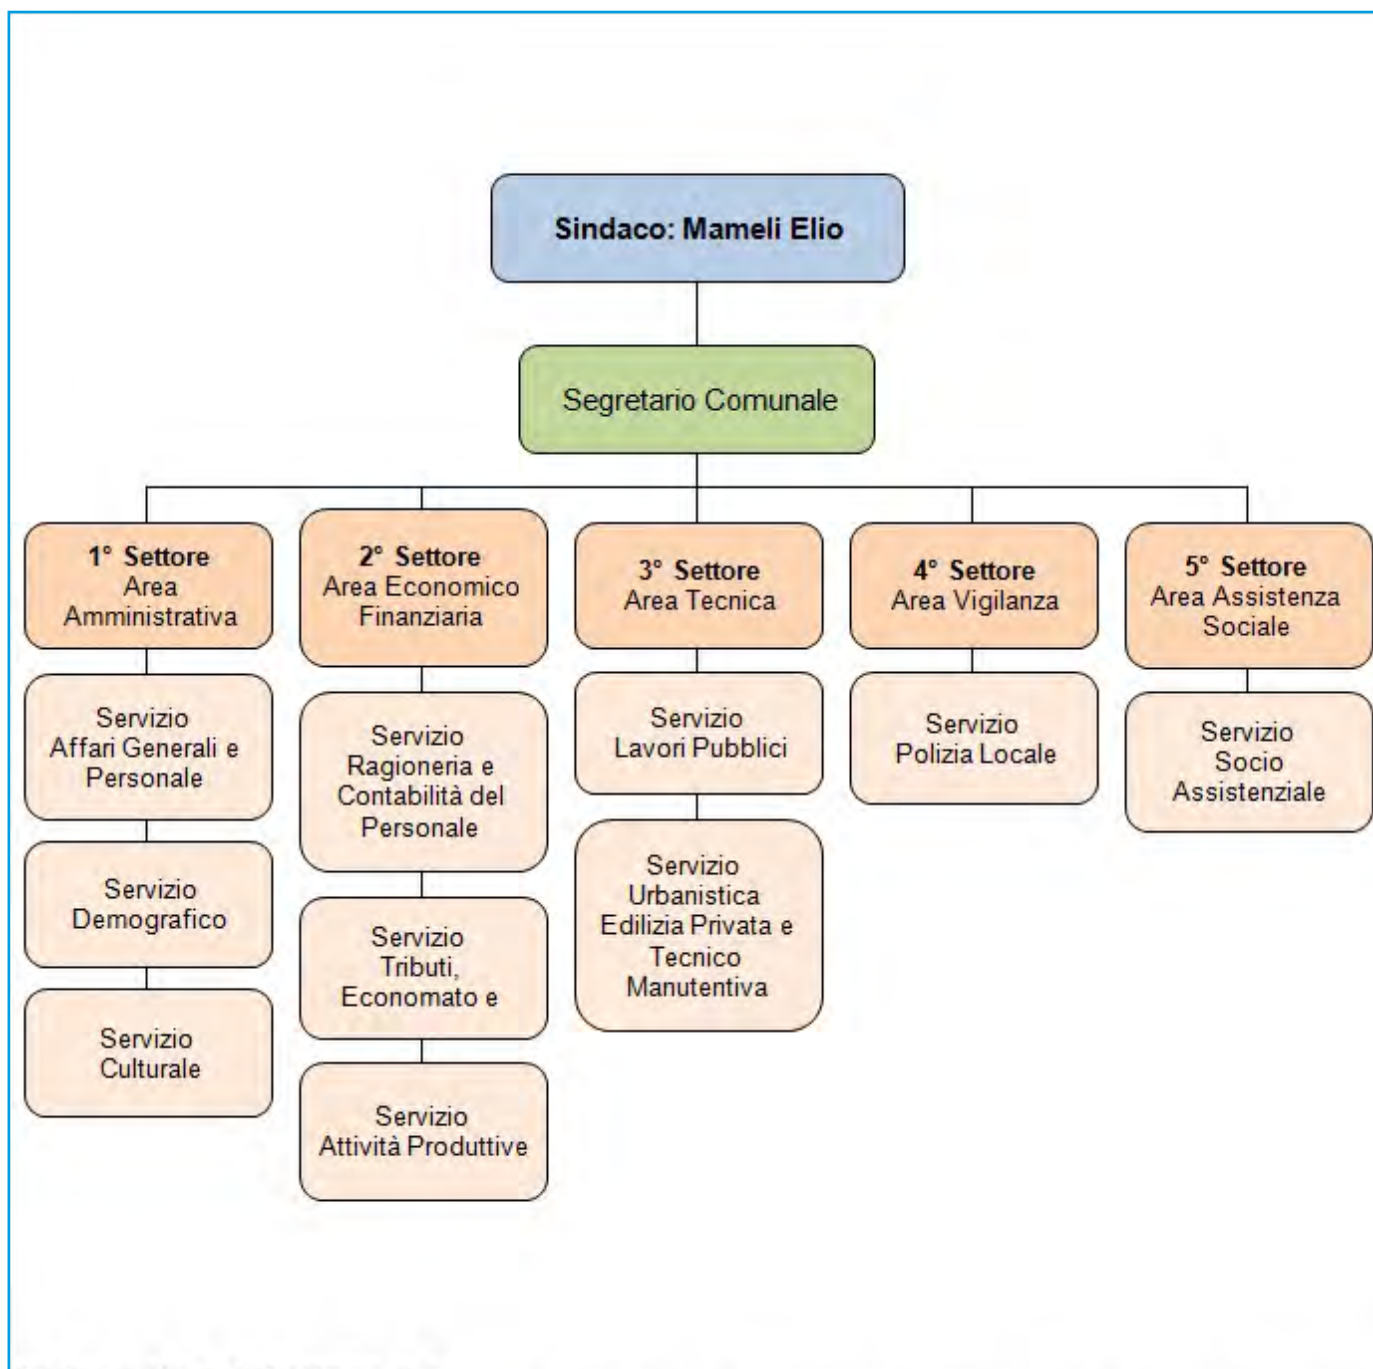

VILLASPECIOSA

AMMINISTRATIVE

26 - 27 maggio 2013

Liste dei candidati

LISTA CIVICA - CRESCERE IN DEMOCRAZIA
(1220 - 76,82% - 8 Seggi)

Candidato Sindaco: MAMELI ELIO

LISTA CIVICA - RINNOVIAMO VILLASPECIOSA
(368 - 23,17% - 4 Seggi)

Candidato Sindaco: SECCI ANTONIO

GIUNTA

SINDACO: Mameli Elio

ASSESSORI (3): Congiu Francesco (V.S.), Melis Gianluca, Podda Maria Ilaria

MAGGIORANZA (8)

Concas Andrea
Congiu Francesco
Gallus Andrea
Intilla Davide
Mameli Stefano
Melis Gianluca
Podda Maria Ilaria
Podda Paolo

MINORANZA (4)

Mameli Massimo
Melis Sara
Podda Franco
Secci Antonio

ELEZIONI REGIONALI 2014

ELEZIONI POLITICHE 2013

Liste e coalizioni	VOTI	%	Liste e coalizioni	VOTI	%
SANNA LUIGI AMEDEO	12	1,19	Futuro e Libertà	8	0,58
Movimento Zona Franca	10	1,07	Scelta Civica con Monti	84	6,09
Tot. liste	10	1,07	Unione di Centro	71	5,14
CAPPELLACCI UGO	478	47,51	Tot. liste	163	11,82
Riformatori Sardi Liberal Democr.	36	3,87	Rivoluzione Civile	39	2,82
UDC Sardegna	75	8,06	PSD'AZ	22	1,59
Partito Sardo d'Azione	14	1,50	Fare per Fermare il Declino	4	0,29
Forza Italia Sardegna	295	31,72	Movimento 5 Stelle	471	34,15
Movimento Sardegna Zona Franca	15	1,61	Liberali per l'Italia - PLI	7	0,50
Fratelli d'Italia Centrodestra Naz.	15	1,61	Partito Comunista	32	2,32
Partito UDS Unione dei Sardi	30	3,22			
Tot. liste	480	51,61			
PIGLIARU FRANCESCO	339	33,69	Partito Democratico - PD	251	18,20
Sinistra Ecologia e Libertà	35	3,76	Centro Democratico	1	0,07
La Base Sardegna Arbau	1	0,10	Sinistra Ecologia e Libertà	24	1,74
Centro Democratico	14	1,50	Tot. liste	276	20,01
Partito Democratico della Sardegna	204	21,93	Amnistia Giustizia e Libertà	5	0,36
IRS	3	0,32	Forza Nuova	2	0,14
Partito dei Sardi	3	0,32	Meris	1	0,07
Partito Socialista Italiano	15	1,61	Indipendenza per la Sardegna	18	1,30
Rifond. Comunisti Italiani Sin. Sarda	10	1,07			
Italia dei Valori	9	0,96	Fratelli d'Italia	32	2,32
Unione Popolare Cristiana	4	0,43	MIR-Moderati in Rivoluzione	9	0,65
Rossomori	12	1,29	La Destra	5	0,36
Tot. liste	310	33,33	Il Popolo della Libertà - PDL	287	20,81
DEVIAS PIER FRANCO	8	0,79	Grande Sud - MPA	0	0,0
Fronte indipendentista Unidu	4	0,43	Pensionati	5	0,36
Tot. liste	4	0,43	Legia Nord	1	0,07
PILI MAURO	78	7,75	Tot. liste	339	24,58
Soberania	2	0,21			
Unidos	11	1,18			
Fortza Paris Azione Popolare Sarda	18	1,93			
Mauro Pili Presidente	36	3,87			
Tot. liste	67	7,20			
MURGIA MICHELA	91	9,04			
Comunidades	12	1,29			
Gentes	17	1,82			
Progres Progetu Republica	30	3,22			
Tot. liste	59	6,34			

SEGRETARIO COMUNALE

Dott.ssa Lucia Tegas

REVISORE DEI CONTI

Dott. Tomaso Angioni

Del. G.C. n. 40 del 16.03.2007 e s. m. e i. :

Regolamento comunale di organizzazione degli uffici e dei servizi, dotazione organica e procedura di accesso agli impiegati