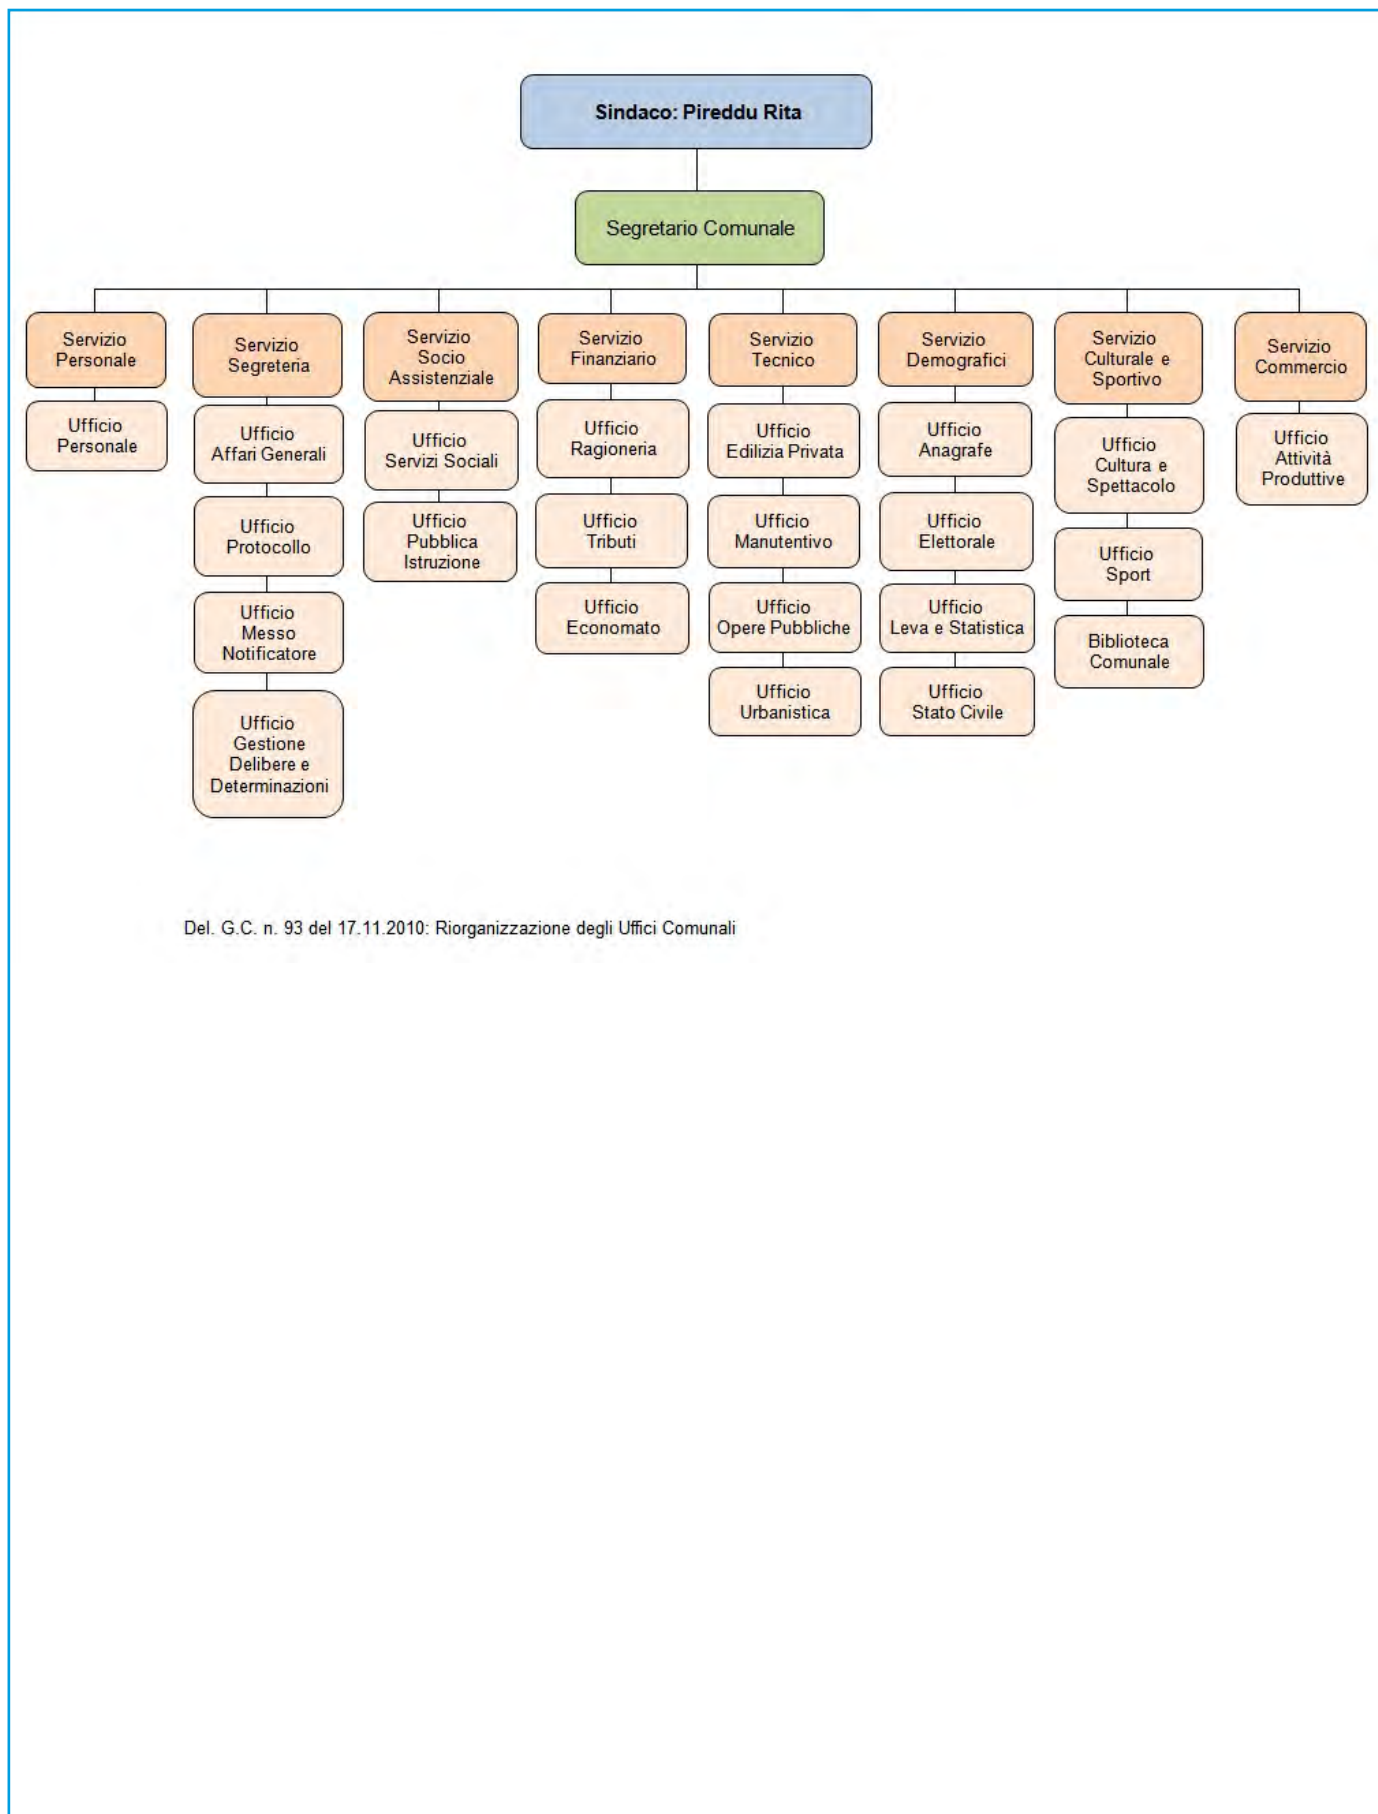

SOLEMINIS

AMMINISTRATIVE

15 - 16 maggio 2011

GIUNTA

SINDACO: Pireddu Rita

ASSESSORI (2): Caparrelli Gabrielle, Murgia Corrado (V.S.)

Liste dei candidati

CRESCITA SVILUPPO SOLIDARIETA'

(548 - 45,21% - 8 Seggi)

Candidato Sindaco: PIREDDU RITA

SOLEMINIS INSIEME

(379 - 31,27 - 2 Seggi)

Candidato Sindaco: FIORI STEFANO

PER QUALCOSA DI DIVERSO

(285 - 23,51% - 2 Seggi)

Candidato Sindaco: PIRAS MARIANO

MAGGIORANZA (8)

Caparrelli Gabrielle

Carboni Giuseppe

Farris Lucilla

Monni Carolina

Murgia Corrado

Sanna Alberto

Siddi Gianmario

Vargiu Lucio

MINORANZA (4)

Cossu Stefania

Farris Alice

Fiori Stefano

Lecis Giorgio

ELEZIONI REGIONALI 2014

ELEZIONI POLITICHE 2013

Liste e coalizioni	VOTI	%	Liste e coalizioni	VOTI	%
SANNA LUIGI AMEDEO	9	0,96	Futuro e Libertà	5	0,46
Movimento Zona Franca	3	0,35	Scelta Civica con Monti	38	3,54
Tot. liste	3	0,35	Unione di Centro	56	5,21
CAPPELLACCI UGO	352	37,56	Tot. liste	99	9,22
Riformatori Sardi Liberal Democr.	74	8,76	Rivoluzione Civile	32	2,98
UDC Sardegna	50	5,92	PSD'AZ	11	1,02
Partito Sardo d'Azione	20	2,36	Fare per Fermare il Declino	3	0,27
Forza Italia Sardegna	148	17,53	Movimento 5 Stelle	375	34,94
Movimento Sardegna Zona Franca	11	1,30	Liberali per l'Italia - PLI	3	0,27
Fratelli d'Italia Centrodestra Naz.	9	1,06	Partito Comunista	8	0,74
Partito UDS Unione dei Sardi	23	2,72			
Tot. liste	335	39,69	Partito Democratico - PD	209	19,47
PIGLIARU FRANCESCO	438	46,74	Centro Democratico	3	0,27
Sinistra Ecologia e Libertà	33	3,90	Sinistra Ecologia e Libertà	35	3,26
La Base Sardegna Arbau	0	0,00	Tot. liste	247	23,01
Centro Democratico	50	5,92	Amnistia Giustizia e Libertà	4	0,37
Partito Democratico della Sardegna	302	35,78	Forza Nuova	1	0,09
IRS	7	0,82	Meris	0	0,00
Partito dei Sardi	5	0,59	Indipendenza per la Sardegna	88	8,20
Partito Socialista Italiano	8	0,04			
Rifond. Comunisti Italiani Sin. Sarda	23	2,72	Fratelli d'Italia	5	0,46
Italia dei Valori	3	0,35	MIR-Moderati in Rivoluzione	2	0,18
Unione Popolare Cristiana	3	0,35	La Destra	4	0,37
Rossonori	8	0,94	Il Popolo della Libertà - PDL	180	16,77
Tot. liste	442	52,37	Grande Sud - MPA	1	0,09
DEVIAS PIER FRANCO	10	1,06	Pensionati	8	0,74
Fronte indipendentista Unidu	6	0,71	Legia Nord	2	0,18
Tot. liste	6	0,71	Tot. liste	202	18,82
PILI MAURO	39	4,16			
Soberania	1	0,11			
Unidos	23	2,72			
Fortza Paris Azione Popolare Sarda	1	0,11			
Mauro Pili Presidente	6	0,71			
Tot. liste	31	3,67			
MURGIA MICHELA	89	9,49			
Comunidades	10	1,18			
Gentes	9	1,06			
Progres Progetu Republica	8	0,94			
Tot. liste	27	3,20			

SEGRETARIO COMUNALE

Dott.ssa Paola Pelliccioni

REVISORE DEI CONTI

Dott. Davide Marini

- Organigramma comunale

Del. G.C. n. 93 del 17.11.2010: Riorganizzazione degli Uffici Comunali