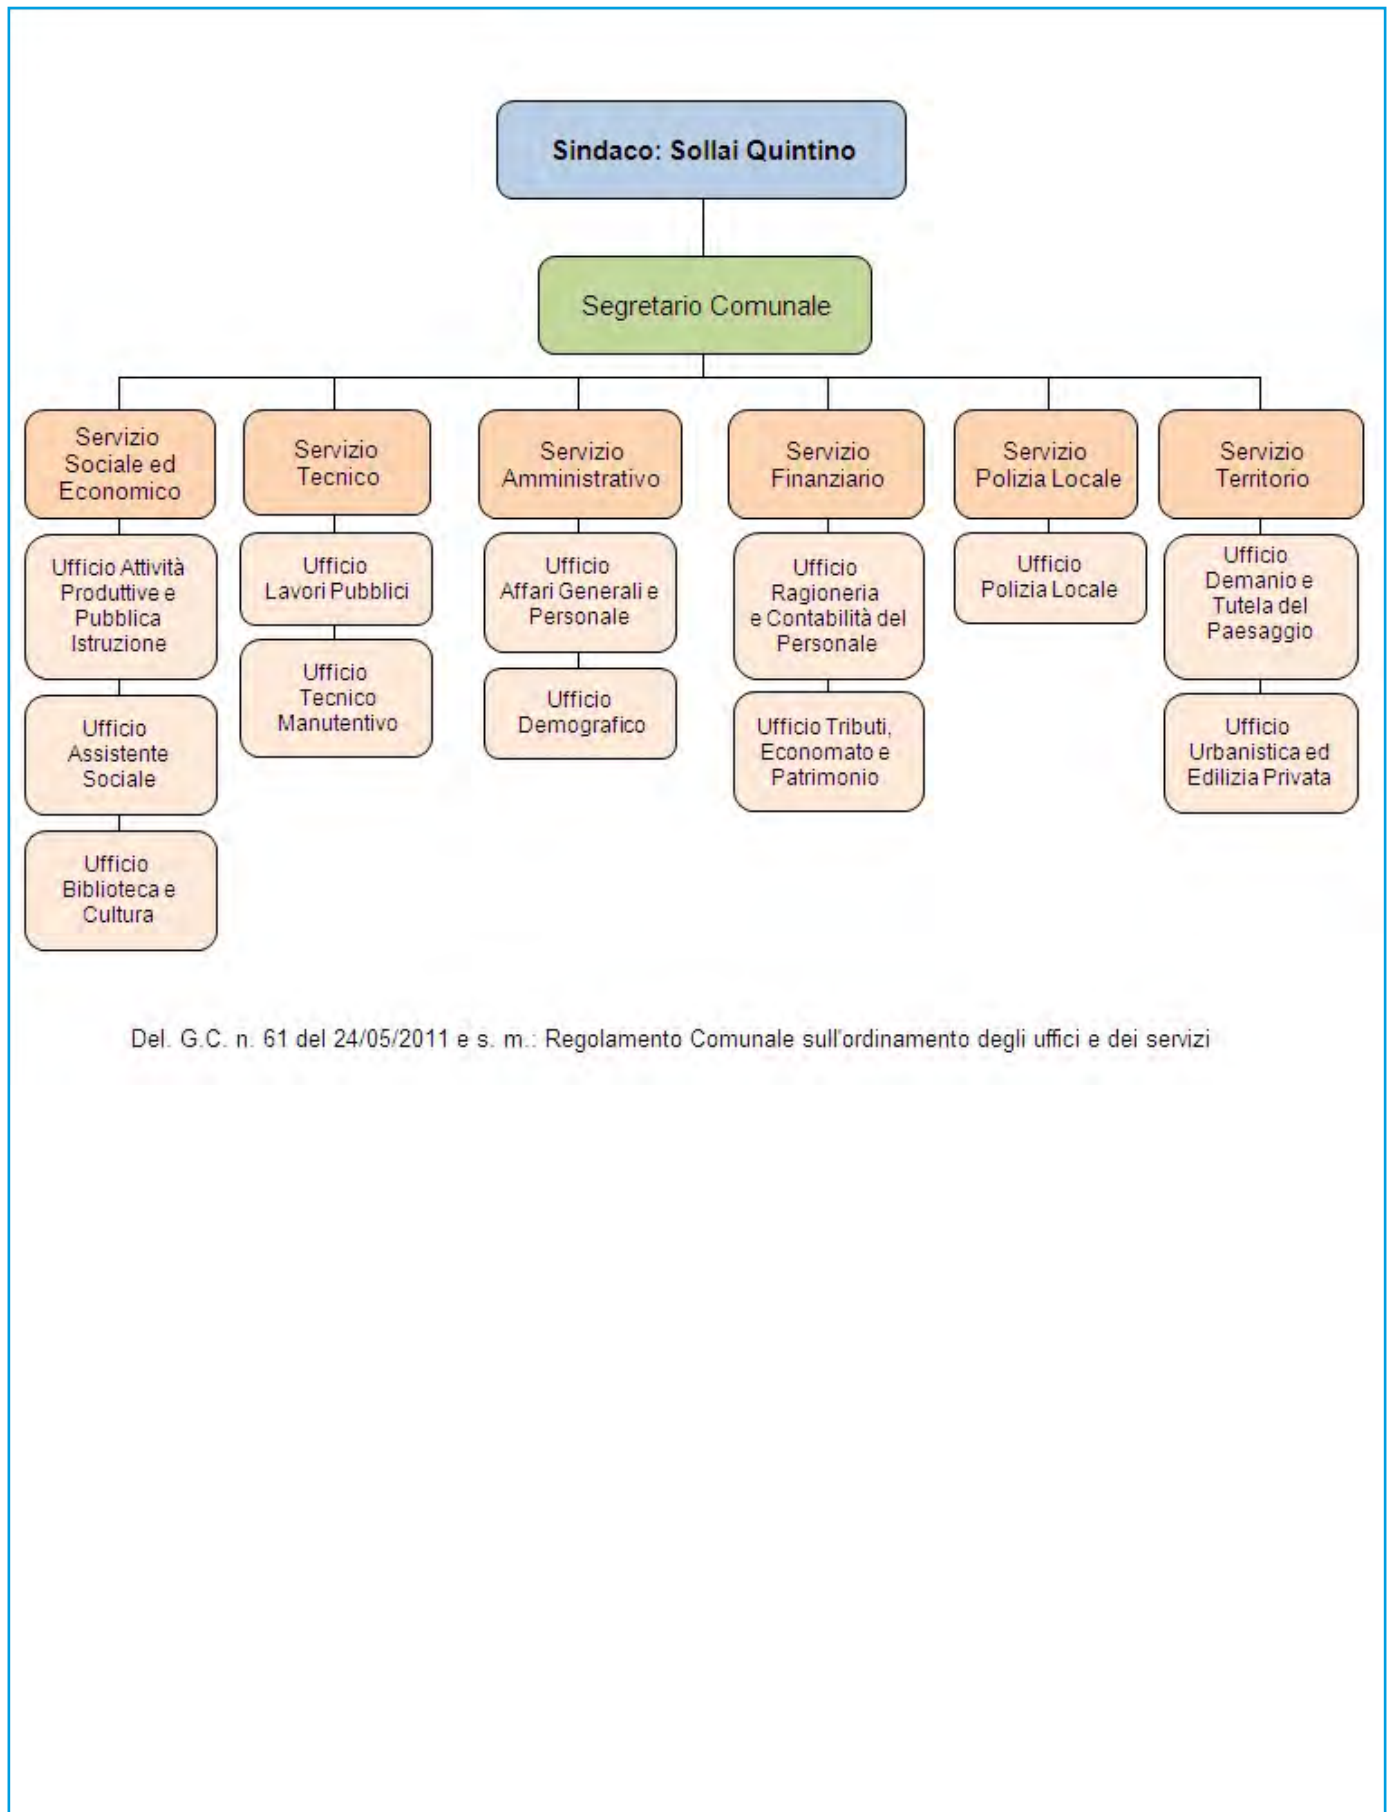

CASTIADAS

AMMINISTRATIVE

10 - 11 giugno 2012

GIUNTA

SINDACO: Sollai Quintino

ASSESSORI (3): Molinari Gian Luigi (V.S.), Frau Veronica, Spano Maria Sara

Liste dei candidati

UNA CIVICA PER CASTIADAS
(575 - 51,66% - 8 Seggi)

Candidato Sindaco: SOLLAI QUINTINO

RIPRENDIAMOCI IL NOSTRO FUTURO
(538 - 48,33% - 4 Seggi)

Candidato Sindaco: MURGIONI EUGENIO

MAGGIORANZA (7)

Avignone Giuseppe Marco
Bosco Federico
Cappai Luigi
Frau Veronica
Molinari Gian Luigi
Sanna Piero
Spano Maria Sara

MINORANZA (4)

Bernardo Anna Virginia
Murgioni Eugenio
Onano Giuseppe
Seu Stefano

ELEZIONI REGIONALI 2014

ELEZIONI POLITICHE 2013

Liste e coalizioni	VOTI	%	Liste e coalizioni	VOTI	%
SANNA LUGI AMEDEO	5	0,60	Futuro e Libertà	2	0,21
Movimento Zona Franca	5	0,65	Scelta Civica con Monti	29	3,12
Tot. liste	5	0,65	Unione di Centro	33	3,55
CAPPELLACCI UGO	492	59,78	Tot. liste	64	6,89
Riformatori Sardi Liberal Democr.	5	0,65	Rivoluzione Civile	13	1,40
UDC Sardegna	44	5,74	PSD'AZ	17	1,83
Partito Sardo d'Azione	49	6,39	Fare per Fermare il Declino	2	0,21
Forza Italia Sardegna	67	8,74	Movimento 5 Stelle	294	31,68
Movimento Sardegna Zona Franca	15	1,95	Liberali per l'Italia - PLI	1	0,10
Fratelli d'Italia Centrodestra Naz.	281	36,68	Partito Comunista	1	0,10
Partito UDS Unione dei Sardi	21	2,74			
Tot. liste	482	62,92			
PIGLIARU FRANCESCO	125	15,18	Partito Democratico - PD	133	14,33
Sinistra Ecologia e Libertà	27	3,52	Centro Democratico	3	0,32
La Base Sardegna Arbau	5	0,65	Sinistra Ecologia e Libertà	30	3,23
Centro Democratico	3	0,39	Tot. liste	166	17,88
Partito Democratico della Sardegna	34	4,43	Amnistia Giustizia e Libertà	0	0,00
IRS	15	1,95	Forza Nuova	1	0,10
Partito dei Sardi	0	0,00	Meris	5	0,53
Partito Socialista Italiano	3	0,39	Indipendenza per la Sardegna	5	0,53
Rifond. Comunisti Italiani Sin. Sarda	2	0,26			
Italia dei Valori	0	0,00	Fratelli d'Italia	12	1,29
Unione Popolare Cristiana	2	0,26	MIR-Moderati in Rivoluzione	0	0,00
Rossomori	15	1,95	La Destra	4	0,43
Tot. liste	106	13,83	Il Popolo della Libertà - PDL	335	36,09
DEVIAS PIER FRANCO	4	0,48	Grande Sud - MPA	1	0,10
Fronte indipendentista Unidu	3	0,39	Pensionati	5	0,53
Tot. liste	3	0,39	Legia Nord	2	0,21
PILI MAURO	145	17,61	Tot. liste	359	38,68
Soberania	0	0,00			
Unidos	141	18,40			
Fortza Paris Azione Popolare Sarda	1	0,13			
Mauro Pili Presidente	7	0,91			
Tot. liste	149	19,45			
MURGIA MICHELA	52	6,31			
Comunidades	8	1,04			
Gentes	7	0,91			
Progres Progetu Republica	6	0,78			
Tot. liste	21	2,74			

SEGRETARIO COMUNALE
Dott.ssa Maria Lucia Chessa

REVISORE DEI CONTI
Dott. Antonino Chironi

Del. G.C. n. 61 del 24/05/2011 e s. m.: Regolamento Comunale sull'ordinamento degli uffici e dei servizi