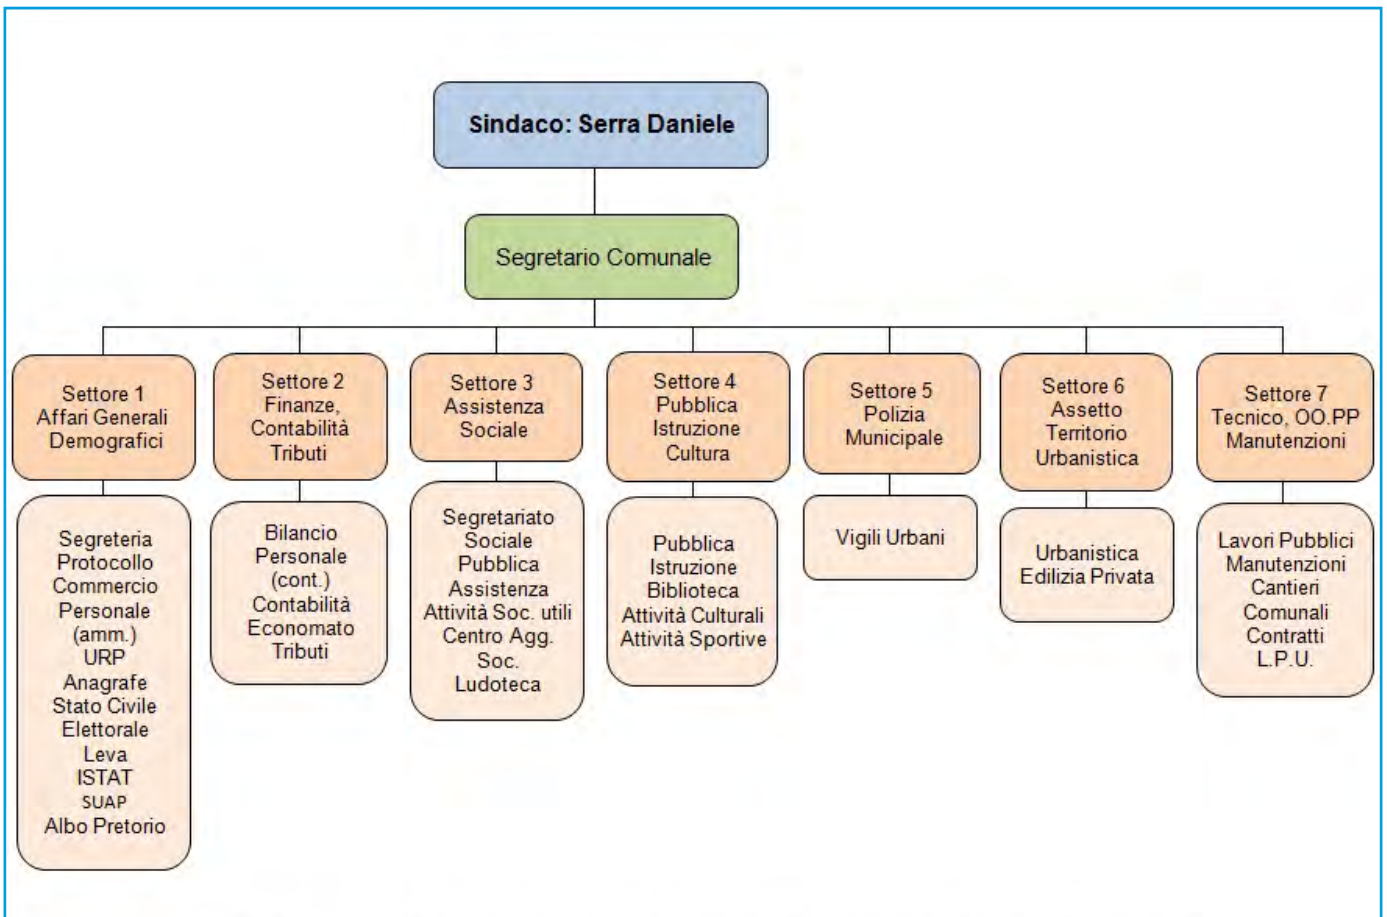

TEULADA

AMMINISTRATIVE

26 - 27 maggio 2013

GIUNTA

SINDACO: Serra Daniele

ASSESSORI (3): Addis Gloria, Cinus Andrea, Zedda Francesco (V.S.)

Liste dei candidati

LISTA CIVICA - TEULADA PROTAGONISTA
(1005 - 40,49% - 8 Seggi)

Candidato Sindaco: SERRA DANIELE

LISTA CIVICA - PER TEULADA
(950 - 38,27% - 3 Seggi)

Candidato Sindaco: LAI MARINA

LISTA CIVICA - INSIEME PER TEULADA
(527 - 21,23% - 1 Seggi)

Candidato Sindaco: MONNI FRANCESCA

MAGGIORANZA (8)

Addis Gloria
Arrus Massimiliano
Cabras Sonia
Cinus Andrea
Etzi Massimo Ignazio
Frongia Antonio
Manca Mauro
Zedda Francesco

MINORANZA (4)

Lai Marina
Monni Francesca
Piras Giacomo
Serafini Alessandro

ELEZIONI REGIONALI 2014

ELEZIONI POLITICHE 2013

Liste e coalizioni	VOTI	%	Liste e coalizioni	VOTI	%
SANNA LUIGI AMEDEO	3	0,49	Futuro e Libertà	9	0,39
Movimento Zona Franca	2	0,36	Scelta Civica con Monti	113	5,01
Tot. liste	2	0,36	Unione di Centro	51	2,26
CAPPELLACCI UGO	259	42,81	Tot. liste	173	7,68
Riformatori Sardi Liberal Democr.	16	2,90	Rivoluzione Civile	63	2,79
UDC Sardegna	67	12,15	PSD'AZ	71	3,15
Partito Sardo d'Azione	9	1,63	Fare per Fermare il Declino	5	0,22
Forza Italia Sardegna	125	22,68	Movimento 5 Stelle	745	33,08
Movimento Sardegna Zona Franca	4	0,72	Liberali per l'Italia - PLI	11	0,48
Fratelli d'Italia Centrodestra Naz.	6	1,08	Partito Comunista	16	0,71
Partito UDS Unione dei Sardi	18	3,26			
Tot. liste	245	44,46			
PIGLIARU FRANCESCO	232	38,34	Partito Democratico - PD	516	22,91
Sinistra Ecologia e Libertà	17	3,08	Centro Democratico	8	0,35
La Base Sardegna Arbau	5	0,90	Sinistra Ecologia e Libertà	98	4,35
Centro Democratico	48	8,71	Tot. liste	622	27,61
Partito Democratico della Sardegna	108	19,60	Amnistia Giustizia e Libertà	4	0,17
IRS	1	0,18	Forza Nuova	3	0,13
Partito dei Sardi	2	0,36	Meris	33	1,46
Partito Socialista Italiano	7	1,27	Indipendenza per la Sardegna	24	1,08
Rifond. Comunisti Italiani Sin. Sarda	2	0,36			
Italia dei Valori	4	0,72	Fratelli d'Italia	50	2,22
Unione Popolare Cristiana	2	0,36	MIR-Moderati in Rivoluzione	3	0,13
Rossomori	8	1,45	La Destra	12	0,53
Tot. liste	204	37,02	Il Popolo della Libertà - PDL	406	18,02
DEVIAS PIER FRANCO	3	0,49	Grande Sud - MPA	1	0,04
Fronte indipendentista Unidu	0	0,00	Pensionati	5	0,22
Tot. liste	0	0,00	Legha Nord	5	0,22
PILI MAURO	30	4,95	Tot. liste	482	21,40
Soberania	0	0,00			
Unidos	19	3,44			
Fortza Paris Azione Popolare Sarda	6	1,08			
Mauro Pili Presidente	3	0,54			
Tot. liste	28	5,08			
MURGIA MICHELA	78	12,89			
Comunidades	4	0,72			
Gentes	4	0,72			
Progres Progetu Republica	64	11,61			
Tot. liste	72	13,06			

SEGRETARIO COMUNALE

Dott. Claudio Alberto Santus

REVISORE DEI CONTI

Dott. Roberto Cabras

- Organigramma comunale

Del. G. C. n. 77/2015 e s. m. e i.: Regolamento comunale sull'ordinamento degli uffici e dei servizi