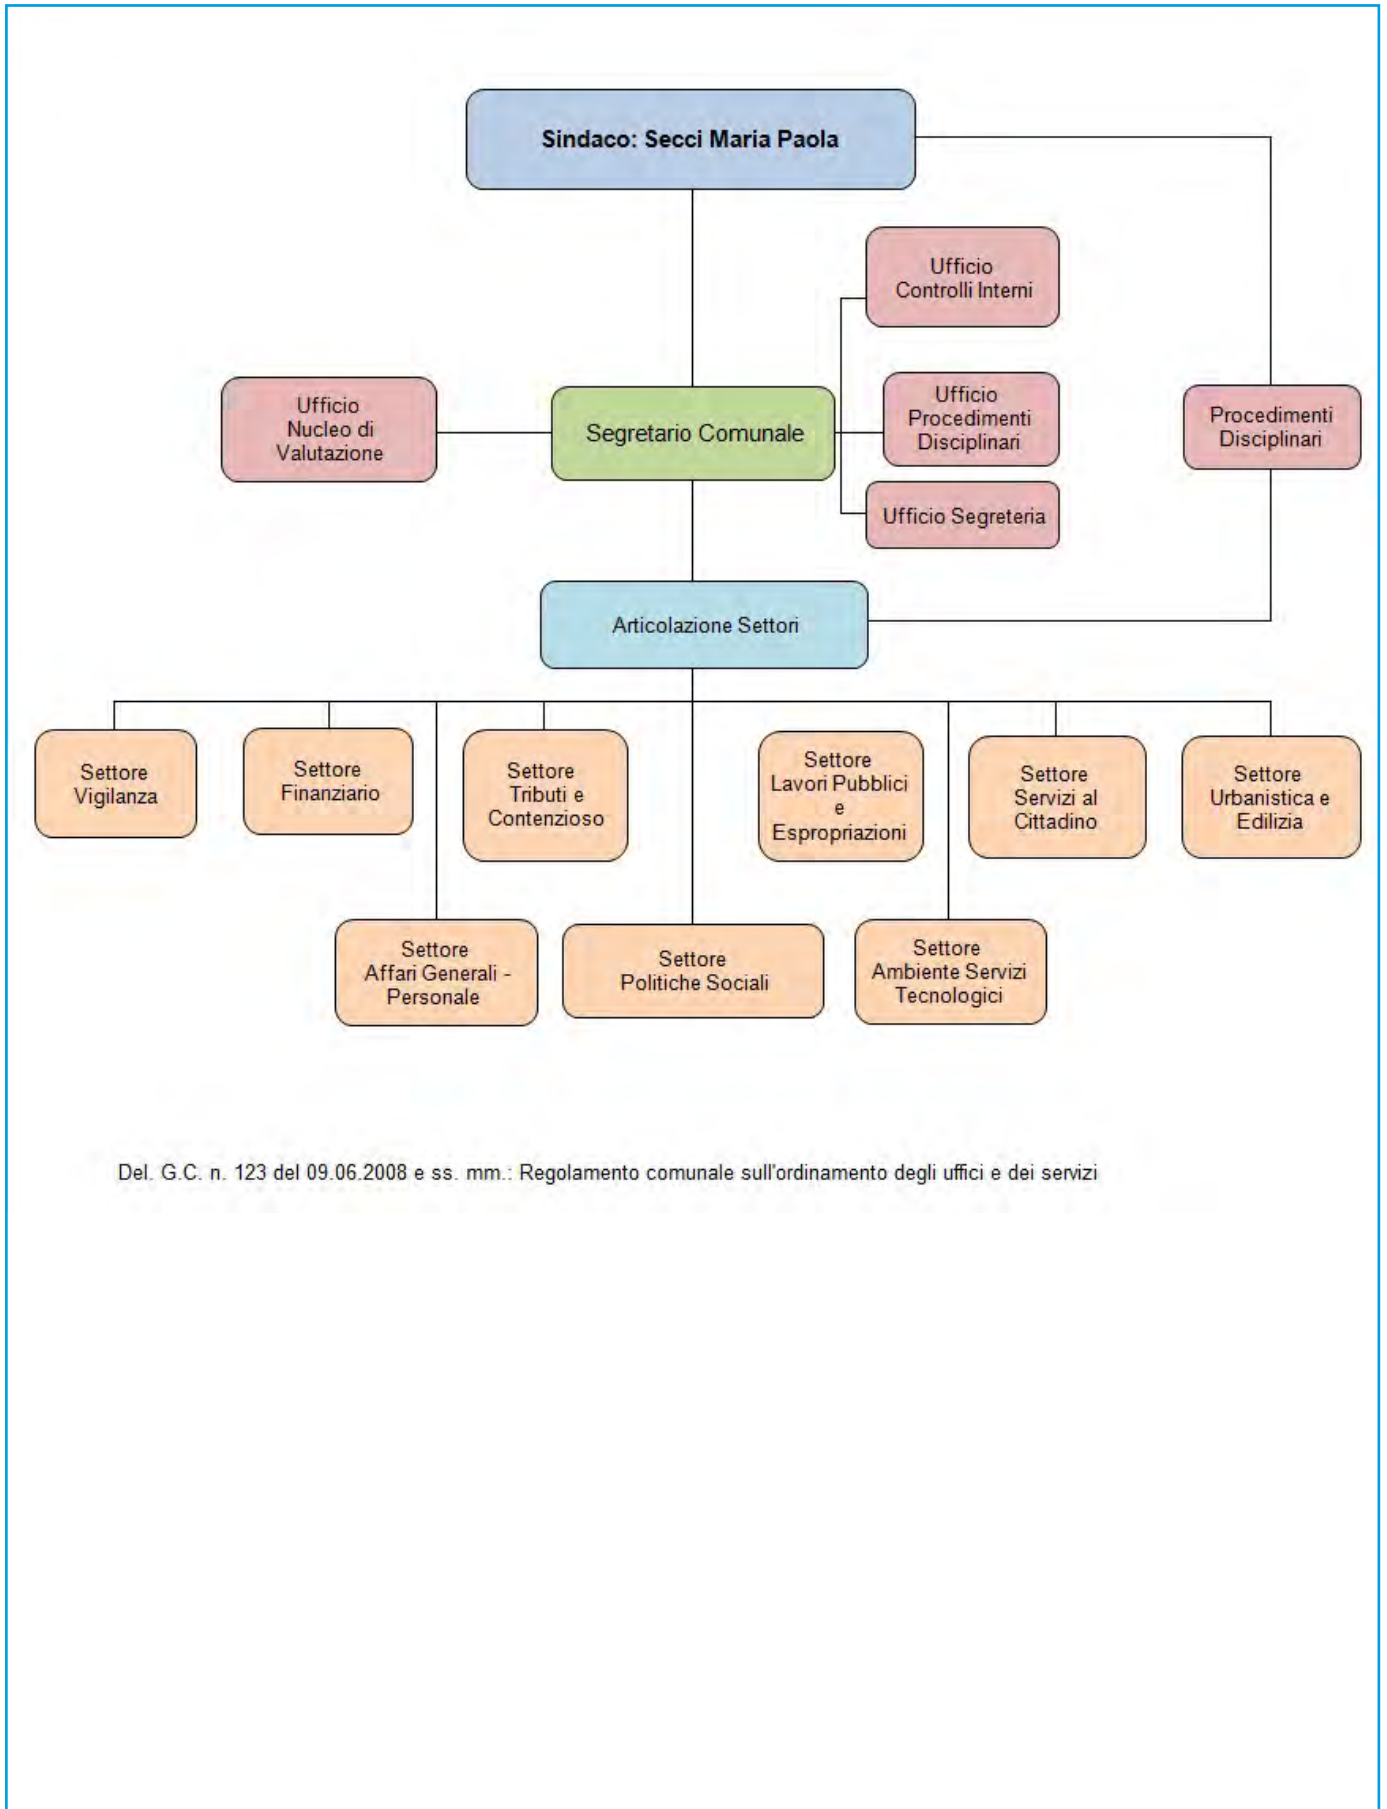

Candidato Sindaco: SECCI MARIA PAOLA
(4.143 - 59,10% - 12 Seggi) **II Turno**
(3114 - 36,38%) I Turno
RIFORMATORI SARDI - LIBERAL
DEMOCRATICI
(1963 - 23,64% - 8 Seggi) I Turno
FORZA ITALIA
(992 - 11,94% - 4 Seggi) I Turno

Candidato Sindaco: CRISPONI ANNETTA
(2.867 - 40,90% - 3 Seggi) **II Turno**
(2990 - 34,93%) I Turno
PARTITO DEMOCRATICO
(1105 - 13,31% - 2 Seggi) I Turno
LISTA CIVICA - SESTU DOMANI
(792 - 9,53% - 1 Seggio) I Turno
LISTA CIVICA - POLO CIVICO PER
SESTU
(539 - 6,49% - 0 Seggi) I Turno
SINISTRA ECOLOGIA E LIBERTA'
(377 - 4,54%) I Turno
CEN. SIN. (CONTR.UFF.) - ROSSO MORI
- PSI - RIF. COM. - COM. IT.
(230 - 2,77%) I Turno

Candidato Sindaco: CARDIA MARIA FABIOLA
(1597 - 18,65% - 1 Seggio) I Turno
MOVIMENTO 5 STELLE BEPPE GRILLO.IT
(1486 - 17,89%) I Turno

**Candidato Sindaco: PERRA MARIA
CRISTINA**
(538 - 6,28% - 0 Seggi) I Turno
LISTA CIVICA - RICOSTRUIAMO LIBERAMENTE
(530 - 6,38%) I Turno

Candidato Sindaco: MURA ANTONIO
(319 - 3,72% - 1 Seggi) I Turno
LISTA CIVICA - ALTERNATIVA AI PARTITI
(288 - 3,46%)

Ballottaggio 14 giugno 2015

SEGRETARIO GENERALE
Dott.ssa Anna Maria Melis

REVISORE DEI CONTI
Dott. Attilio Lasio

GIUNTA

SINDACO: Secci Maria Paola

ASSESSORI (6): Bullita Massimiliano (V.S.), Marongiu Claudia, Pisu Andrea, Ruggiu Nicola, Sechi Rosalia Simona Giovanna Maria, Zanda Eliseo

MAGGIORANZA (12)

Argiolas Antonio
Bullita Massimiliano
Cinelli Marco
Demeglio Paola
Ledda Ignazia
Muscas Luciano
Petronio Laura
Ruggiu Nicola
Schirru Gian Franco
Serrau Mario Alberto
Soro Monica
Taccori Matteo

MINORANZA (8)

Cannas Elisabetta
Cardia Maria Fabiola
Crisponi Annetta
Mura Iginio
Mura Michela
Perra Maria Cristina
Serra Francesco
Usai Gianluca

ELEZIONI REGIONALI 2014

ELEZIONI POLITICHE 2013

Liste e coalizioni	VOTI	%	Liste e coalizioni	VOTI	%
SANNA LUIGI AMEDEO	78	1,00	Futuro e Libertà	59	0,52
Movimento Zona Franca	61	0,87	Scelta Civica con Monti	665	5,89
Tot. liste	61	0,87	Unione di Centro	73	0,64
CAPPELLACCI UGO	3347	42,99	Tot. liste	797	7,06
Riformatori Sardi Liberal Democr.	1426	20,42	Rivoluzione Civile	243	2,15
UDC Sardegna	245	3,50	PSD'AZ	115	1,01
Partito Sardo d'Azione	144	2,06	Fare per Fermare il Declino	31	0,27
Forza Italia Sardegna	1113	15,94	Movimento 5 Stelle	4838	42,90
Movimento Sardegna Zona Franca	170	2,43	Liberali per l'Italia - PLI	30	0,26
Fratelli d'Italia Centrodestra Naz.	155	2,21	Partito Comunista	32	0,28
Partito UDS Unione dei Sardi	171	2,44			
Tot. liste	3424	49,04			
PIGLIARU FRANCESCO	2540	32,62	Partito Democratico - PD	2040	18,09
Sinistra Ecologia e Libertà	309	4,42	Centro Democratico	82	0,72
La Base Sardegna Arbau	32	0,45	Sinistra Ecologia e Libertà	381	3,37
Centro Democratico	124	1,77	Tot. liste	2503	22,19
Partito Democratico della Sardegna	1171	16,77			
IRS	17	0,24	Amnistia Giustizia e Libertà	22	0,19
Partito dei Sardi	58	0,83	Forza Nuova	28	0,24
Partito Socialista Italiano	88	1,26	Meris	40	0,35
Rifond. Comunisti Italiani Sin. Sarda	81	1,16	Indipendenza per la Sardegna	276	2,44
Italia dei Valori	32	0,45			
Unione Popolare Cristiana	22	0,31	Fratelli d'Italia		1,51
Rossumori	343	4,91	MIR-Moderati in Rivoluzione	14	0,12
Tot. liste	2277	32,61	La Destra	30	0,26
DEVIAS PIER FRANCO	63	0,81	Il Popolo della Libertà - PDL	2054	18,21
Fronte indipendentista Unidu	42	0,60	Grande Sud - MPA	8	0,07
Tot. liste	42	0,60	Pensionati	35	0,31
PILI MAURO	584	7,50	Legga Nord	8	0,07
Soberania	9	0,12	Tot. liste	2320	20,57
Unidos	358	5,12			
Fortza Paris Azione Popolare Sarda	52	0,74			
Mauro Pili Presidente	135	1,96			
Tot. liste	554	7,93			
MURGIA MICHELA	1173	15,06			
Comunidades	128	1,83			
Gentes	144	2,06			
Progres Progetu Republica	352	5,04			
Tot. liste	624	8,93			

Del. G.C. n. 123 del 09.06.2008 e ss. mm.: Regolamento comunale sull'ordinamento degli uffici e dei servizi