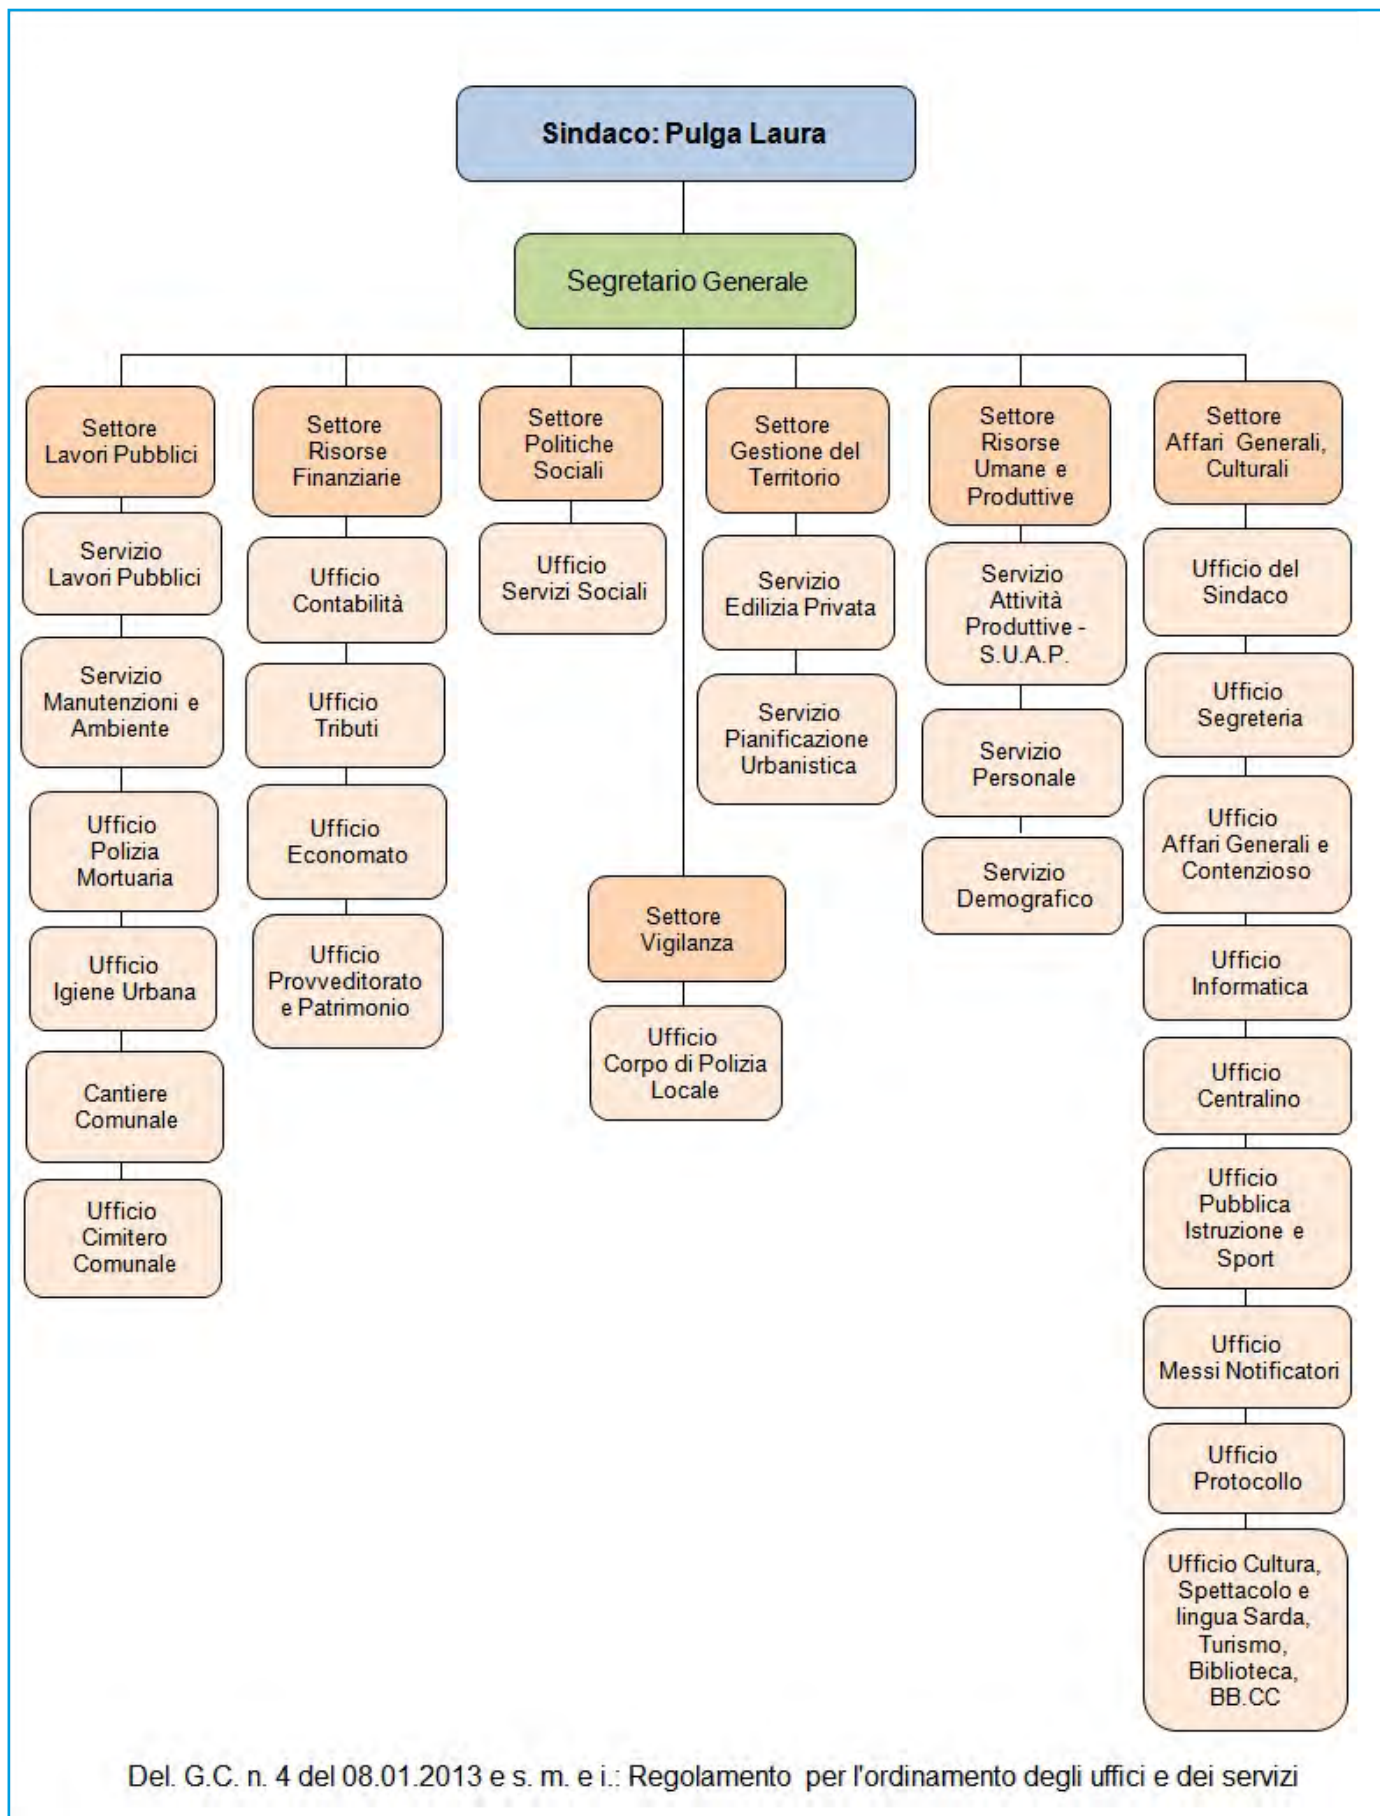

QUARTUCCIU

AMMINISTRATIVE

10 - 11 giugno 2012

GIUNTA

SINDACO: Pulga Laura

ASSESSORI (4): Ledda Valeria (V.S.), Maxia Giampaolo, Mereu Cristian, Secci Giovanni

Liste dei candidati

BENTU NOU - LALLA PULGA SINDACA
(1961 - 31,80% - 11 Seggi)
Candidato Sindaco: PULGA LAURA

IMPEGNO COMUNE - MELONI SINDACO
(1732 - 28,08% - 2 Seggi)
Candidato Sindaco: MELONI TONINO

QUARTUCCIU CITTA' MODERNA - CARLO MURRU SINDACO
(1555 - 25,21% - 2 Seggi)
Candidato Sindaco: MURRU CARLO

MOVIMENTO 5 STELLE - BEPPEGRILLO.IT
(918 - 14,88 - 1 Seggio)
Candidato Sindaco: MARTIGNANO BRUNO FLAVIO

MAGGIORANZA (11)

Ambu Rita
Catte Andreina
Corona Giovanni
Ledda Valeria
Maxia Giampaolo
Mereu Cristian
Murru Simone
Pala Elisabetta
Paderi Franco Giorgio
Schirru Carlo
Secci Giovanni

MINORANZA (5)

Caredda Walter
Martignano Bruno Flavio
Meloni Antonio
Murru Carlo

ELEZIONI REGIONALI 2014

ELEZIONI POLITICHE 2013

Liste e coalizioni	VOTI	%	Liste e coalizioni	VOTI	%
SANNA LUIGI AMEDEO	39	0,76	Futuro e Libertà	40	0,53
Movimento Zona Franca	28	0,64	Scelta Civica con Monti	416	5,59
Tot. liste	28	0,64	Unione di Centro	63	0,84
CAPPELLACCI UGO	2038	40,00	Tot. liste	519	6,97
Riformatori Sardi Liberal Democr.	280	6,42	Rivoluzione Civile	204	2,74
UDC Sardegna	331	7,59	PSD'AZ	66	0,88
Partito Sardo d'Azione	165	3,78	Fare per Fermare il Declino	50	0,67
Forza Italia Sardegna	777	17,82	Movimento 5 Stelle	2654	35,67
Movimento Sardegna Zona Franca	58	1,33	Liberali per l'Italia - PLI	18	0,24
Fratelli d'Italia Centrodestra Naz.	201	4,61	Partito Comunista	17	0,22
Partito UDS Unione dei Sard	157	3,60			
Tot. liste	1969	45,17			
PIGLIARU FRANCESCO	1887	37,03	Partito Democratico - PD	1463	19,66
Sinistra Ecologia e Libertà	277	6,35	Centro Democratico	38	0,51
La Base Sardegna Arbau	34	0,77	Sinistra Ecologia e Libertà	315	4,23
Centro Democratico	85	1,94	Tot. liste	1816	24,40
Partito Democratico della Sardegna	804	18,44	Amnistia Giustizia e Libertà	19	0,25
IRS	14	0,32	Forza Nuova	8	0,10
Partito dei Sardi	68	1,55	Meris	20	0,26
Partito Socialista Italiano	53	1,21	Indipendenza per la Sardegna	50	0,67
Rifond. Comunisti Italiani Sin. Sarda	89	2,04			
Italia dei Valori	47	1,07	Fratelli d'Italia	178	2,39
Unione Popolare Cristiana	104	2,38	MIR-Moderati in Rivoluzione	12	0,16
Rossomori	122	2,79	La Destra	31	0,41
Tot. liste	1697	38,93	Il Popolo della Libertà - PDL	1720	23,11
DEVIAS PIER FRANCO	50	0,98	Grande Sud - MPA	27	0,36
Fronte indipendentista Unidu	21	0,48	Pensionati	28	0,37
Tot. liste	21	0,48	Legna Nord	3	0,04
PILI MAURO	380	7,45	Tot. liste	1999	26,86
Soberania	22	0,50			
Unidos	206	4,72			
Fortza Paris Azione Popolare Sarda	29	0,66			
Mauro Pili Presidente	72	1,65			
Tot. liste	329	7,54			
MURGIA MICHELA	701	13,75			
Comunidades	103	2,36			
Gentes	105	2,40			
Progres Progetu Republica	107	2,45			
Tot. liste	315	7,22			

SEGRETARIO GENERALE
Dott.ssa Antonella Marcello

REVISORE DEI CONTI
Dott. Giovanni Mario Basolo