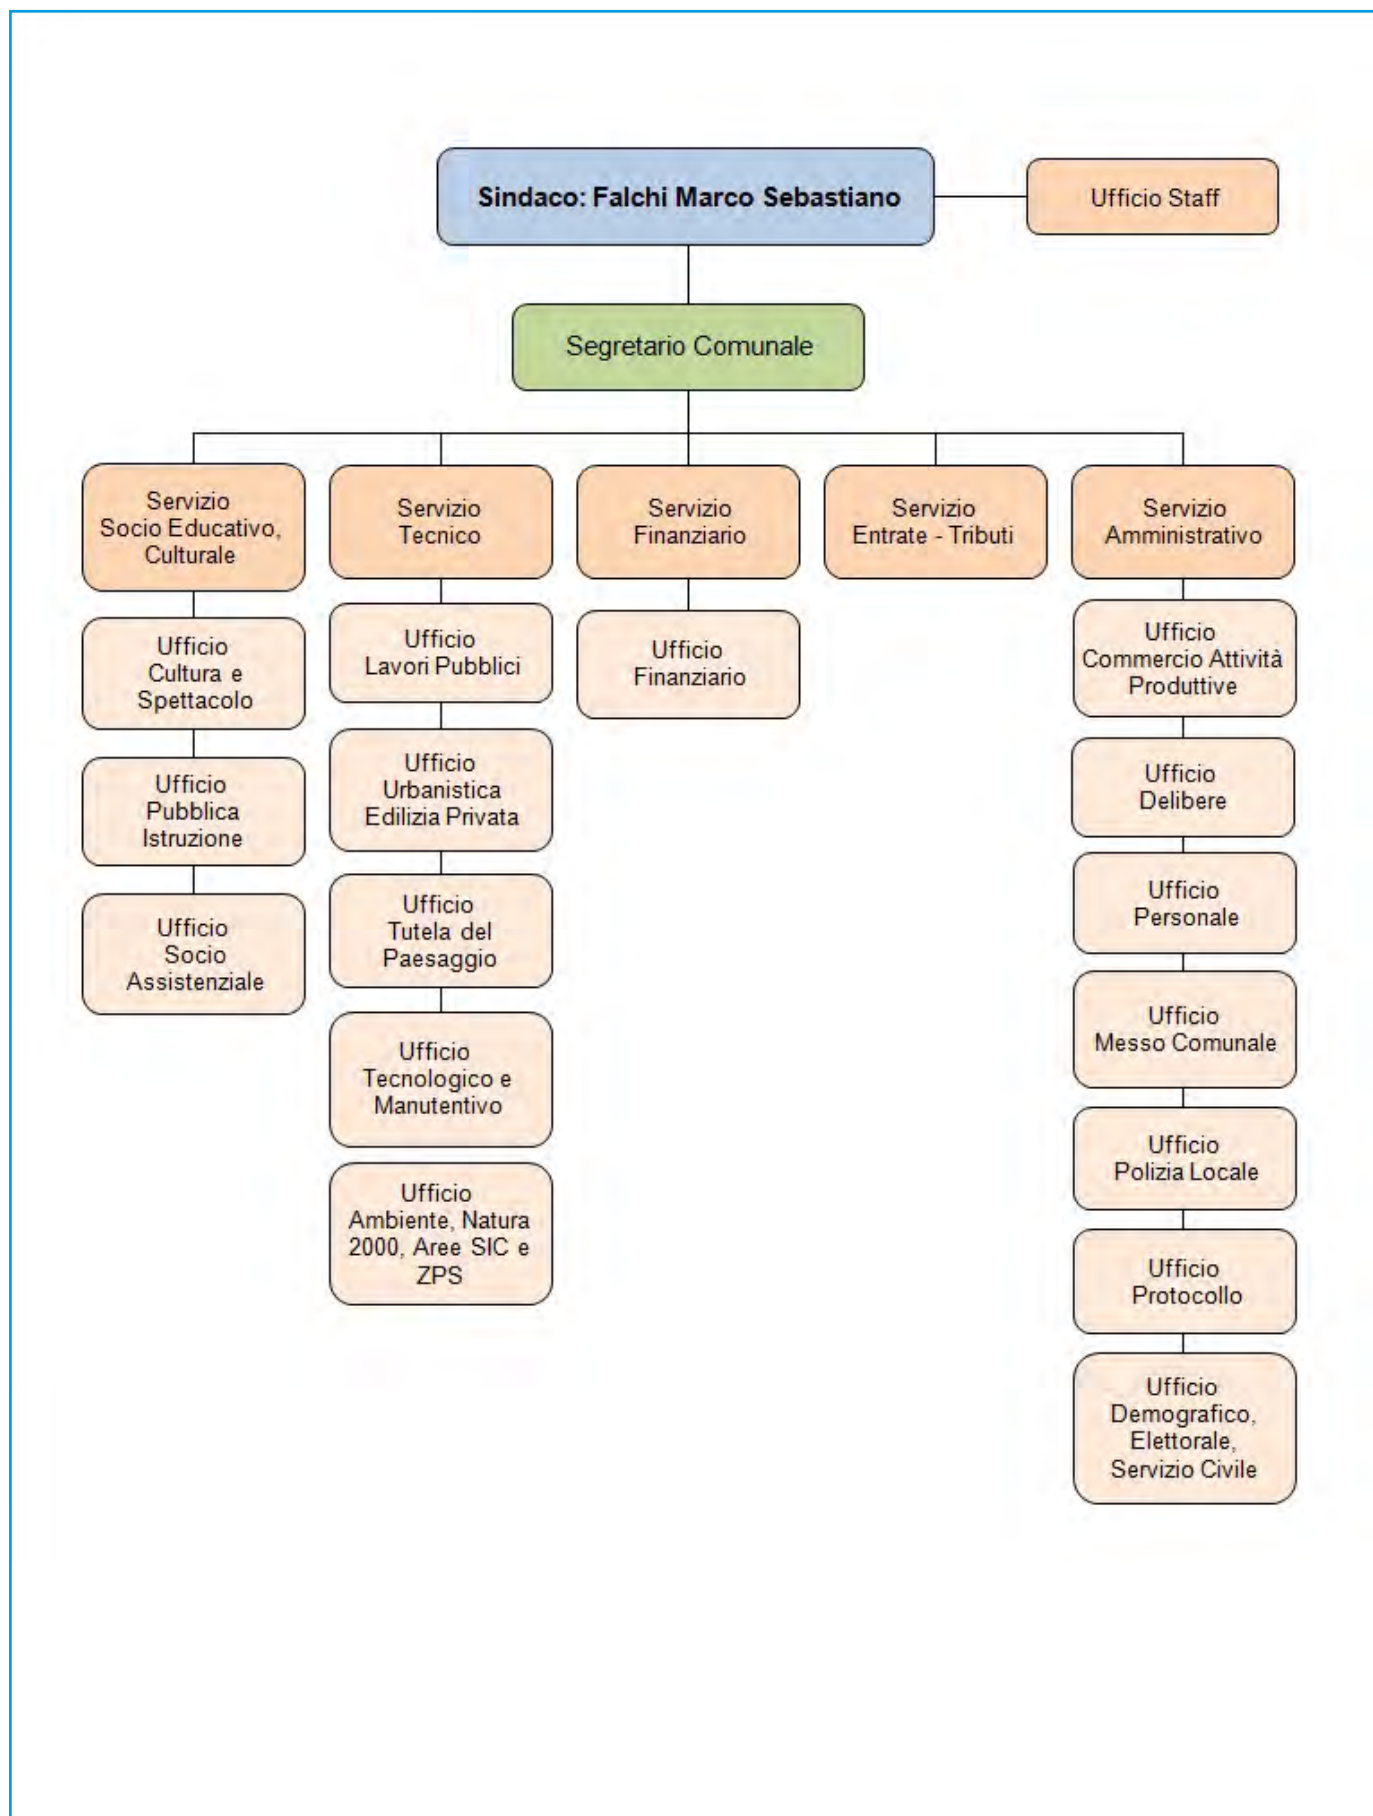

MURAVERA

AMMINISTRATIVE

31 maggio 2015

GIUNTA

SINDACO: Falchi Marco Sebastiano

ASSESSORI (4): Fanni Marco, Manca Noemi (V.S.), Mattana Francesca, Sestu Stefania

Liste dei candidati

LISTA CIVICA - MARCO FALCHI SINDACO
(1574 - 52,44% - 11 Seggi)

Candidato Sindaco: FALCHI MARCO SEBASTIANO

LISTA CIVICA - MURAVERA MIGLIORE
(1427 - 47,55% - 5 Seggi)

Candidato Sindaco: MOCCO MILENA

MAGGIORANZA (11)

Concas Claudio
Cotza Mario Bruno
Fanni Marco
Manca Noemi
Marci Marco
Mattana Francesca
Mura Dario
Murana Enrico
Orrù Pietro Paolo
Sanna Corrado
Sestu Stefania

MINORANZA (5)

Cara Micaela
Loddo Francesco
Mocco Milena
Mura Andrea
Zinzula Andrea

ELEZIONI REGIONALI 2014

ELEZIONI POLITICHE 2013

Liste e coalizioni	VOTI	%	Liste e coalizioni	VOTI	%
SANNA LUGI AMEDEO	16	0,70	Futuro e Libertà	13	0,43
Movimento Zona Franca	9	0,44	Scelta Civica con Monti	192	6,48
Tot. liste	9	0,44	Unione di Centro	209	7,05
CAPPELLACCI UGO	1142	50,17	Tot. liste	414	13,97
Riformatori Sardi Liberal Democr.	77	3,78	Rivoluzione Civile	66	2,22
UDC Sardegna	249	12,22	PSD'AZ	24	0,81
Partito Sardo d'Azione	30	1,47	Fare per Fermare il Declino	13	0,43
Forza Italia Sardegna	303	14,88	Movimento 5 Stelle	983	33,18
Movimento Sardegna Zona Franca	217	10,65	Liberali per l'Italia - PLI	6	0,20
Fratelli d'Italia Centrodestra Naz.	145	7,12	Partito Comunista	10	0,33
Partito UDS Unione dei Sardi	121	5,94			
Tot. liste	1142	56,09			
PIGLIARU FRANCESCO	710	31,19	Partito Democratico - PD	651	21,97
Sinistra Ecologia e Libertà	117	5,74	Centro Democratico	14	0,47
La Base Sardegna Arbau	0	0,00	Sinistra Ecologia e Libertà	73	2,46
Centro Democratico	20	0,98	Tot. liste	738	24,91
Partito Democratico della Sardegna	310	15,22	Amnistia Giustizia e Libertà	6	0,20
IRS	32	1,57	Forza Nuova	2	0,06
Partito dei Sardi	4	0,19	Meris	12	0,40
Partito Socialista Italiano	17	0,83	Indipendenza per la Sardegna	24	0,81
Rifond. Comunisti Italiani Sin. Sarda	22	1,08			
Italia dei Valori	10	0,40	Fratelli d'Italia	39	1,31
Unione Popolare Cristiana	33	1,62	MIR-Moderati in Rivoluzione	0	0,00
Rossomori	71	3,48	La Destra	17	0,57
Tot. liste	636	31,23	Il Popolo della Libertà - PDL	585	19,75
DEVIAS PIER FRANCO	11	0,48	Grande Sud - MPA	0	0,00
Fronte indipendentista Unidu	5	0,24	Pensionati	19	0,64
Tot. liste	5	0,24	Legna Nord	4	0,13
PILI MAURO	126	5,53	Tot. liste	664	22,41
Soberania	1	0,04			
Unidos	96	4,71			
Fortza Paris Azione Popolare Sarda	13	0,63			
Mauro Pili Presidente	12	0,58			
Tot. liste	122	5,99			
MURGIA MICHELA	271	11,90			
Comunidades	30	1,47			
Gentes	70	3,43			
Progres Progetu Republica	22	1,08			
Tot. liste	122	5,99			

SEGRETARIO COMUNALE

Dott.ssa Antonina Fadda

REVISORE DEI CONTI

Dott. Antonio Serreli