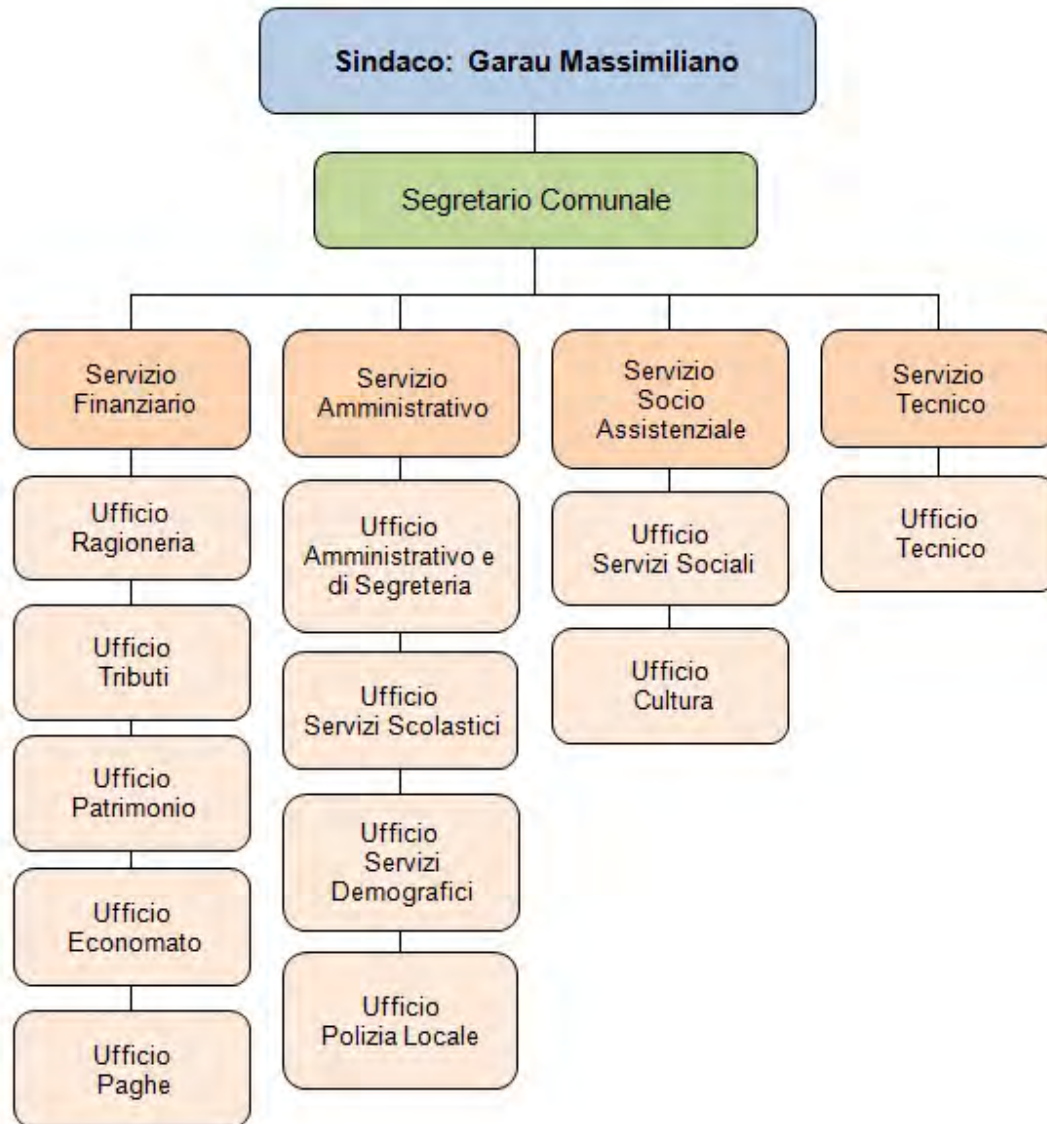

SUELLI

GIUNTA

AMMINISTRATIVE

31 maggio 2015

SINDACO: Garau Massimiliano

ASSESSORI (4): Cordeddu Loredana (V.S.), Masala Riccardo, Piredda Alessandro, Tatti Nicola

Liste dei candidati

LISTA CIVICA - SUELLI CAMBI@
(458 - 56,47% - 8 Seggi)

Candidato Sindaco: GARAU MASSIMILIANO

LISTA CIVICA - PER SUELLI
(353 - 43,52% - 4 Seggi)

Candidato Sindaco: TRONCI ELIO

MAGGIORANZA (8)

Artizzu Roberto
Cannas Massimo
Cordeddu Loredana
Lecis Mauro Andrea
Masala Riccardo
Matza Giorgio Ignazio
Piredda Alessandro
Tatti Nicola

MINORANZA (4)

Lecis Alessandra
Pisano Moreno
Sirigu Giorgio
Tronci Elio

ELEZIONI REGIONALI 2014

ELEZIONI POLITICHE 2013

Liste e coalizioni	VOTI	%	Liste e coalizioni	VOTI	%
SANNA LUIGI AMEDEO	4	0,62	Futuro e Libertà	3	0,43
Movimento Zona Franca	4	0,66	Scelta Civica con Monti	27	3,90
Tot. liste	4	0,66	Unione di Centro	21	3,03
CAPPELLACCI UGO	344	53,58	Tot. liste	51	7,38
Riformatori Sardi Liberal Democr.	34	5,61	Rivoluzione Civile	11	1,59
UDC Sardegna	43	7,10	PSD'AZ	7	1,01
Partito Sardo d'Azione	13	2,14	Fare per Fermare il Declino	0	0,00
Forza Italia Sardegna	196	32,39	Movimento 5 Stelle	219	31,69
Movimento Sardegna Zona Franca	19	3,14	Liberali per l'Italia - PLI	1	0,14
Fratelli d'Italia Centrodestra Naz.	12	1,98	Partito Comunista	4	0,57
Partito UDS Unione dei Sardi	31	5,12			
Tot. liste	348	57,52			
PIGLIARU FRANCESCO	215	33,49	Partito Democratico - PD	162	23,44
Sinistra Ecologia e Libertà	71	11,73	Centro Democratico	2	0,28
La Base Sardegna Arbau	2	0,33	Sinistra Ecologia e Libertà	18	2,60
Centro Democratico	4	0,66	Tot. liste	182	26,33
Partito Democratico della Sardegna	80	13,22	Amnistia Giustizia e Libertà	2	0,28
IRS	0	0,00	Forza Nuova	0	0,00
Partito dei Sardi	15	2,47	Meris	5	0,72
Partito Socialista Italiano	6	0,99	Indipendenza per la Sardegna	9	1,30
Rifond. Comunisti Italiani Sin. Sarda	6	0,99			
Italia dei Valori	2	0,33	Fratelli d'Italia	9	1,30
Unione Popolare Cristiana	1	0,16	MIR-Moderati in Rivoluzione	0	0,00
Rossomori	10	1,65	La Destra	4	0,57
Tot. liste	197	32,56	Il Popolo della Libertà - PDL	182	26,33
DEVIAS PIER FRANCO	3	0,46	Grande Sud - MPA	0	0,00
Fronte indipendentista Unidu	2	0,33	Pensionati	4	0,57
Tot. liste	2	0,33	Legna Nord	1	0,14
PILI MAURO	52	8,10	Tot. liste	200	28,94
Soberania	1	0,16			
Unidos	18	2,97			
Fortza Paris Azione Popolare Sarda	11	1,81			
Mauro Pili Presidente	15	2,47			
Tot. liste	45	7,43			
MURGIA MICHELA	24	3,73			
Comunidades	4	0,66			
Gentes	1	0,16			
Progres Progetu Republica	4	0,66			
Tot. liste	9	1,48			

SEGRETARIO COMUNALE

Dott. Demelas Fabrizio

REVISORE DEI CONTI

Dott. Alessandro Lai

Del. G.M. n. 98 del 28.12.2011 e s. m. e i.: Regolamento sull'ordinamento degli uffici e dei servizi