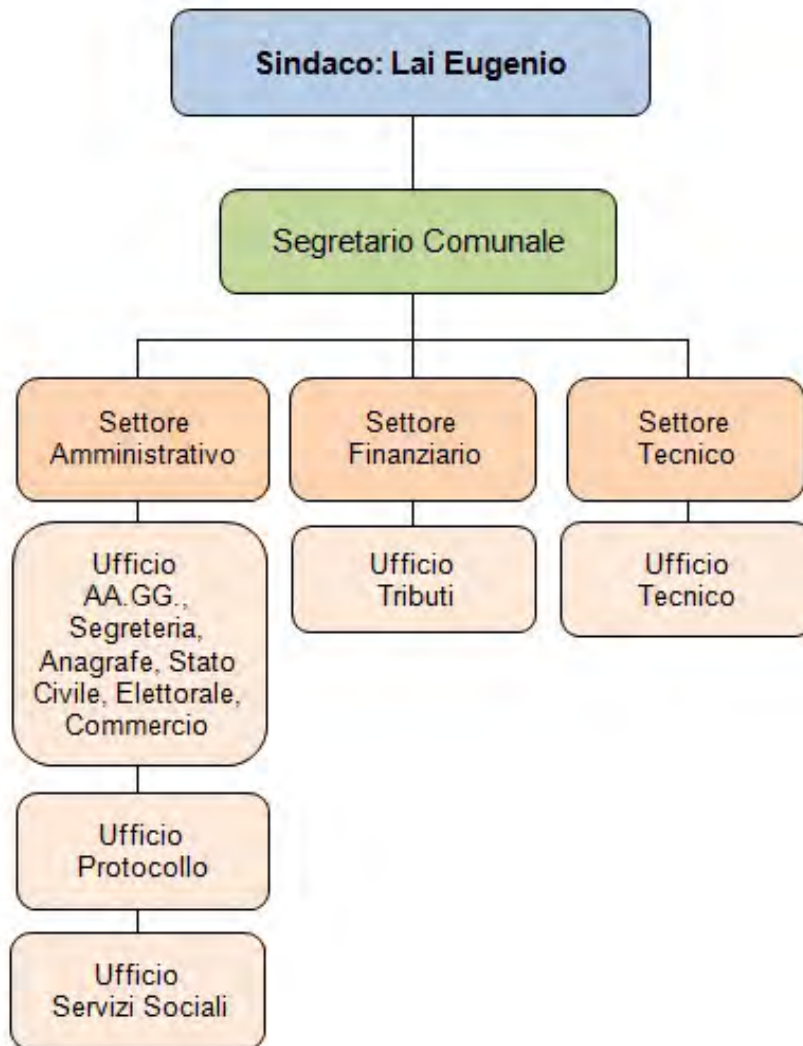

ESCOLCA

AMMINISTRATIVE

31 maggio 2015

Liste dei candidati

LISTA CIVICA - PER UN'ESCOLCA MIGLIORE
(261 - 59,04% - 7 Seggi)
Candidato Sindaco: LAI EUGENIO

LISTA CIVICA - ESCOLCA LIBERA
(181 - 40,95% - 3 Seggi)
Candidato Sindaco: SEDDA ELISABETTA

GIUNTA

SINDACO: Lai Eugenio

ASSESSORI (3): Porcedda Barbara, Schirru Sabrina (V.S.), Trudu Stefano

MAGGIORANZA (7)

Anedda Walter
Cadoni Debora
Contu Carlo
Lecca Luigi
Murtas Angelo
Schirru Sabrina
Trudu Stefano

MINORANZA (3)

Cadoni Andrea
Cadoni Fulvio
Sedda Elisabetta

ELEZIONI REGIONALI 2014

ELEZIONI POLITICHE 2013

Liste e coalizioni	VOTI	%	Liste e coalizioni	VOTI	%
SANNA LUIGI AMEDEO	5	1,27	Futuro e Libertà	9	2,36
Movimento Zona Franca	1	0,25	Scelta Civica con Monti	14	3,68
Tot. liste	1	0,25	Unione di Centro	38	10,00
CAPPELLACCI UGO	136	34,78	Tot. liste	61	16,05
Riformatori Sardi Liberal Democr.	0	0,00	Rivoluzione Civile	5	1,31
UDC Sardegna	40	10,30	PSD'AZ	19	5,00
Partito Sardo d'Azione	15	3,86	Fare per Fermare il Declino	0	0,00
Forza Italia Sardegna	38	9,79	Movimento 5 Stelle	66	17,36
Movimento Sardegna Zona Franca	1	0,25	Liberali per l'Italia - PLI	0	0,00
Fratelli d'Italia Centrodestra Naz.	22	5,67	Partito Comunista	1	0,26
Partito UDS Unione dei Sardi	16	4,12			
Tot. liste	132	34,02			
PIGLIARU FRANCESCO	237	60,61	Partito Democratico - PD	60	15,78
Sinistra Ecologia e Libertà	221	56,95	Centro Democratico	91	23,94
La Base Sardegna Arbau	0	0,00	Sinistra Ecologia e Libertà	2	0,52
Centro Democratico	0	0,00	Tot. liste	153	40,26
Partito Democratico della Sardegna	7	1,80	Amnistia Giustizia e Libertà	0	0,00
IRS	0	0,00	Forza Nuova	0	0,00
Partito dei Sardi	1	0,25	Meris	0	0,00
Partito Socialista Italiano	3	0,77	Indipendenza per la Sardegna	0	0,00
Rifond. Comunisti Italiani Sin. Sarda	9	2,31			
Italia dei Valori	1	0,25	Fratelli d'Italia	0	0,00
Unione Popolare Cristiana	0	0,00	MIR-Moderati in Rivoluzione	0	0,00
Rossomori	7	1,80	La Destra	0	0,00
Tot. liste	249	64,17	Il Popolo della Libertà - PDL	72	18,94
DEVIAS PIER FRANCO	1	0,25	Grande Sud - MPA	0	0,00
Fronte indipendentista Unidu	0	0,00	Pensionati	3	0,78
Tot. liste	0	0,00	Legambiente	0	0,00
PILI MAURO	3	0,76	Tot. liste	75	19,73
Soberania	0	0,00			
Unidos	2	0,51			
Fortza Paris Azione Popolare Sarda	1	0,25			
Mauro Pili Presidente	0	0,00			
Tot. liste	3	0,77			
MURGIA MICHELA	9	2,30			
Comunidades	0	0,00			
Gentes	1	0,25			
Progres Progetu Republica	2	0,51			
Tot. liste	3	0,77			

SEGRETARIO COMUNALE

Dott. Giuseppe Loddo

REVISORE DEI CONTI

Dott. Mario Mattu

Del. G.C. n. 55 del 19.10.2001 e s. m.:
Ordinamento generale degli uffici e dei servizi - Dotazione organica