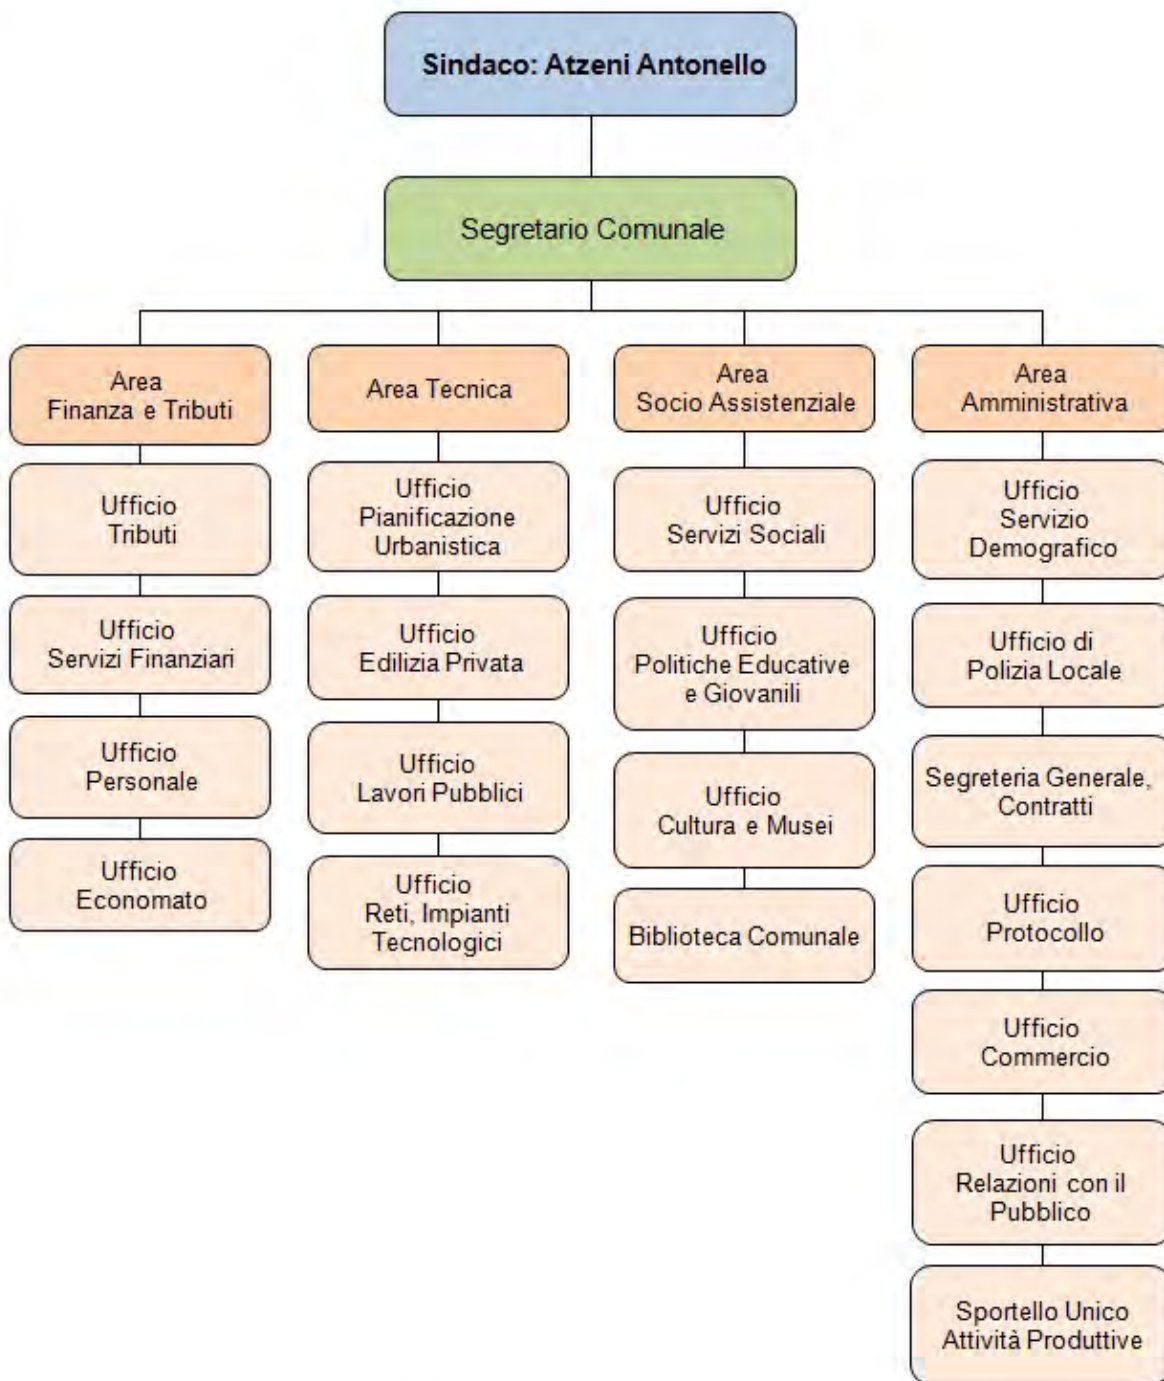

NURRI

AMMINISTRATIVE

31 maggio 2015

GIUNTA

SINDACO: Atzeni Antonello

ASSESSORI (4): Cancedda Roberto, Marceddu Stella Maria, Pisano Mario (V.S.), Vacca Christian

Liste dei candidati

LISTA CIVICA - PROGETTO NURRI
(1178 - 100,00% - 12 Seggi)

Candidato Sindaco: ATZENI ANTONELLO

MAGGIORANZA (12)

Cancedda Roberto
Cau Licia
Faedda Daniela
Farris Damiele
Marceddu Stella Maria
Mulas Efisio
Picciau Giorgio
Pili Sebastian Paolo
Pisano Federica
Pisano Mario
Serra Marianna
Vacca Christian

MINORANZA

ELEZIONI REGIONALI 2014

ELEZIONI POLITICHE 2013

Liste e coalizioni	VOTI	%	Liste e coalizioni	VOTI	%
SANNA LUIGI AMEDEO	9	0,90	Futuro e Libertà	12	1,14
Movimento Zona Franca	12	1,27	Scelta Civica con Monti	55	5,25
Tot. liste	12	1,27	Unione di Centro	86	8,22
CAPPELLACCI UGO	449	45,03	Tot. liste	153	14,62
Riformatori Sardi Liberal Democr.	20	2,12	Rivoluzione Civile	12	1,14
UDC Sardegna	141	15,01	PSD'AZ	32	3,05
Partito Sardo d'Azione	34	3,62	Fare per Fermare il Declino	2	0,19
Forza Italia Sardegna	96	10,22	Movimento 5 Stelle	232	22,17
Movimento Sardegna Zona Franca	67	7,13	Liberali per l'Italia - PLI	8	0,76
Fratelli d'Italia Centrodestra Naz.	21	2,23	Partito Comunista	5	0,47
Partito UDS Unione dei Sardi	53	5,64			
Tot. liste	432	46,00			
PIGLIARU FRANCESCO	463	46,44	Partito Democratico - PD	248	23,70
Sinistra Ecologia e Libertà	189	20,12	Centro Democratico	2	0,19
La Base Sardegna Arbau	0	0,00	Sinistra Ecologia e Libertà	29	2,77
Centro Democratico	10	1,06	Tot. liste	279	26,67
Partito Democratico della Sardegna	127	13,52	Amnistia Giustizia e Libertà	1	0,09
IRS	1	0,10	Forza Nuova	1	0,09
Partito dei Sardi	1	0,10	Meris	0	0,00
Partito Socialista Italiano	44	4,68	Indipendenza per la Sardegna	29	2,77
Rifond. Comunisti Italiani Sin. Sarda	7	0,74			
Italia dei Valori	4	0,42	Fratelli d'Italia	13	1,24
Unione Popolare Cristiana	0	0,00	MIR-Moderati in Rivoluzione	3	0,28
Rossomori	58	6,17	La Destra	0	0,00
Tot. liste	441	46,96	Il Popolo della Libertà - PDL	264	25,23
DEVIAS PIER FRANCO	1	0,10	Grande Sud - MPA	1	0,09
Fronte indipendentista Unidu	1	0,10	Pensionati	7	0,66
Tot. liste	1	0,10	Legna Nord	4	0,38
PILI MAURO	15	1,50	Tot. liste	292	27,91
Soberania	1	0,10			
Unidos	2	0,21			
Fortza Paris Azione Popolare Sarda	2	0,21			
Mauro Pili Presidente	5	0,53			
Tot. liste	10	1,06			
MURGIA MICHELA	60	6,01			
Comunidades	18	1,91			
Gentes	3	0,31			
Progres Progetu Republica	22	2,34			
Tot. liste	43	4,58			

SEGRETARIO COMUNALE

Dott.ssa Teresa Atzori

REVISORE DEI CONTI

Dott.ssa Daniela Massa

Del. G.C. n. 68 del 04.12.2013 e ss. mm. e ii.: Regolamento comunale sull'ordinamento generale degli uffici e dei servizi