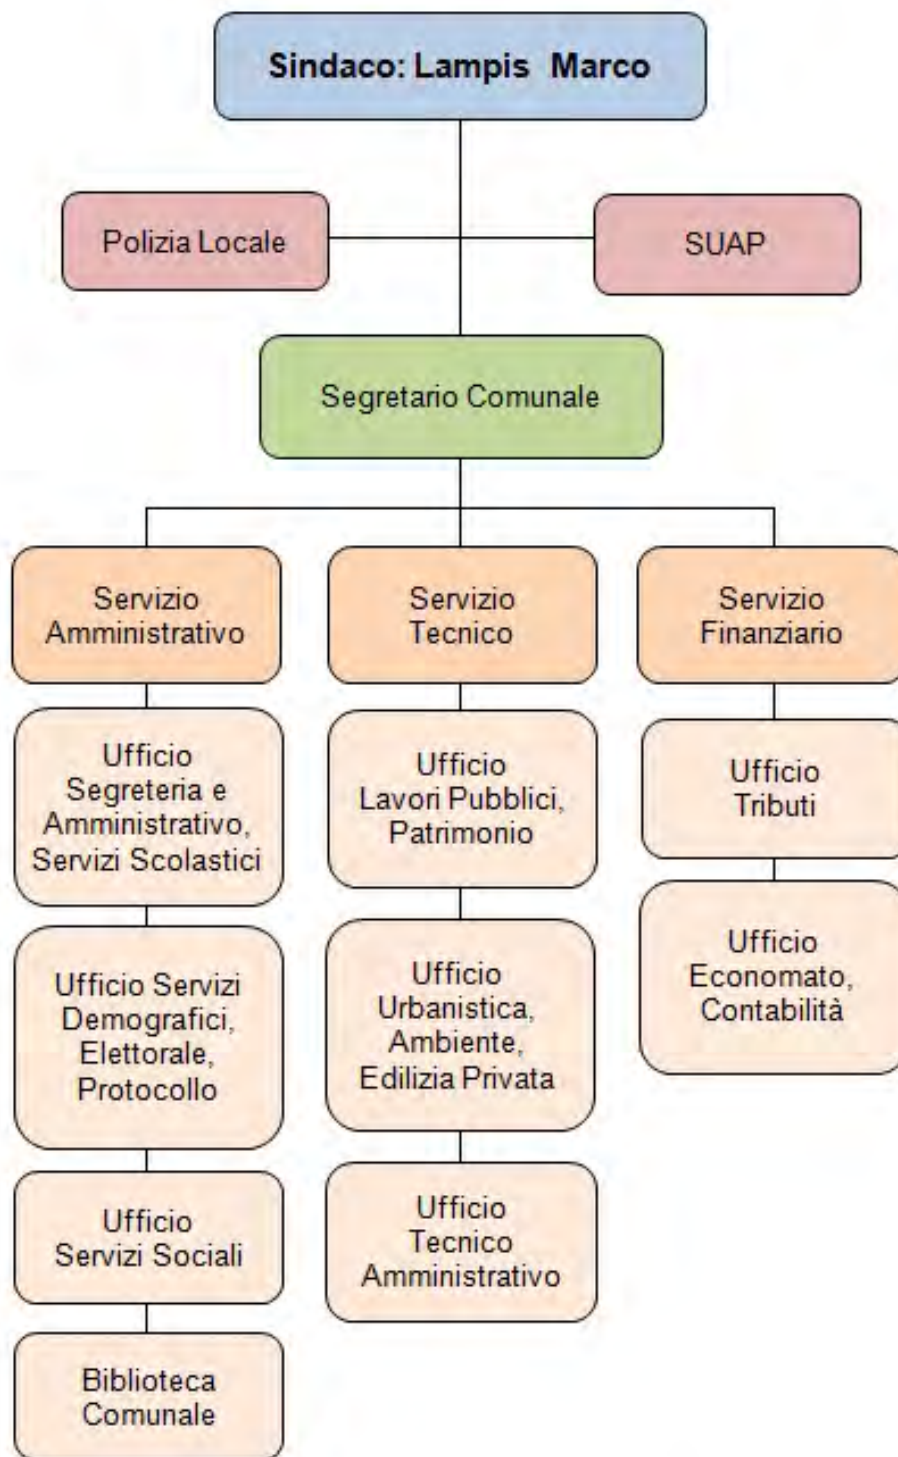

ESCALAPLANO

AMMINISTRATIVE

15 - 16 maggio 2011

Liste dei candidati

UNITI PER IL CAMBIAMENTO
(854 - 51,26% - 8 Seggi)
Candidato Sindaco: LAMPIS MARCO

SCALEPRANU
(547 - 32,83% - 3 Seggi)
Candidato Sindaco: AGUS LUIGI

ALTERNATIVA PER ESCALAPLANO
(265 - 15,90% - 1 Seggio)
Candidato Sindaco: MARROCU VANESSA

SEGRETARIO COMUNALE
Dott. Francesco Gentile

REVISORE DEI CONTI
Dott. Angelo Maria Cucca

GIUNTA

SINDACO: Lampis Marco

ASSESSORI (4): Lai Alessandro (V.S.), Lai Antonio, Usala Laura, Zedda Filippo Andrea

MAGGIORANZA (8)

Agus Danilo
Congiu Gloria
Lai Alessandro
Lai Antonio
Pisanu Michele
Rosas Johnny
Usala Laura
Zedda Filippo Andrea

MINORANZA (4)

Agus Luigi
Carta Paolo
Laconi Claudio
Locci Mauro

ELEZIONI REGIONALI 2014

ELEZIONI POLITICHE 2013

Liste e coalizioni	VOTI	%	Liste e coalizioni	VOTI	%
SANNA LUIGI AMEDEO	6	0,54	Futuro e Libertà	12	1,03
Movimento Zona Franca	5	0,46	Scelta Civica con Monti	58	5,02
Tot. liste	5	0,46	Unione di Centro	55	4,76
CAPPELLACCI UGO	597	53,97	Tot. liste	125	10,83
Riformatori Sardi Liberal Democr.	43	4,02	Rivoluzione Civile	19	1,64
UDC Sardegna	122	11,41	PSD'AZ	19	1,64
Partito Sardo d'Azione	24	2,24	Fare per Fermare il Declino	3	0,25
Forza Italia Sardegna	267	24,97	Movimento 5 Stelle	319	27,64
Movimento Sardegna Zona Franca	9	0,84	Liberali per l'Italia - PLI	8	0,69
Fratelli d'Italia Centrodestra Naz.	70	6,54	Partito Comunista	6	0,51
Partito UDS Unione dei Sardi	61	5,70			
Tot. liste	596	55,75			
PIGLIARU FRANCESCO	304	27,48	Partito Democratico - PD	301	26,08
Sinistra Ecologia e Libertà	37	3,46	Centro Democratico	1	0,08
La Base Sardegna Arbau	7	0,65	Sinistra Ecologia e Libertà	20	1,73
Centro Democratico	6	0,56	Tot. liste	322	27,90
Partito Democratico della Sardegna	152	14,21	Amnistia Giustizia e Libertà	1	0,08
IRS	2	0,18	Forza Nuova	1	0,08
Partito dei Sardi	4	0,37	Meris	8	0,69
Partito Socialista Italiano	8	0,74	Indipendenza per la Sardegna	6	0,51
Rifond. Comunisti Italiani Sin. Sarda	11	1,02			
Italia dei Valori	1	0,09	Fratelli d'Italia	8	0,69
Unione Popolare Cristiana	1	0,09	MIR-Moderati in Rivoluzione	3	0,25
Rossomori	56	5,23	La Destra	3	0,25
Tot. liste	285	26,66	Il Popolo della Libertà - PDL	292	25,30
DEVIAS PIER FRANCO	5	0,45	Grande Sud - MPA	1	0,08
Fronte indipendentista Unidu	0	0,00	Pensionati	7	0,60
Tot. liste	0	0,00	Legia Nord	3	0,25
PILI MAURO	52	4,70	Tot. liste	317	27,46
Soberania	5	0,46			
Unidos	17	1,59			
Fortza Paris Azione Popolare Sarda	2	0,18			
Mauro Pili Presidente	15	1,40			
Tot. liste	39	3,64			
MURGIA MICHELA	142	12,84			
Comunidades	138	12,90			
Gentes	1	0,09			
Progres Progetu Republica	5	0,46			
Tot. liste	144	13,47			

Del. G.C. n. 63 del 08.05.2003 e s. m.: Regolamento Comunale sull'ordinamento degli uffici e dei servizi