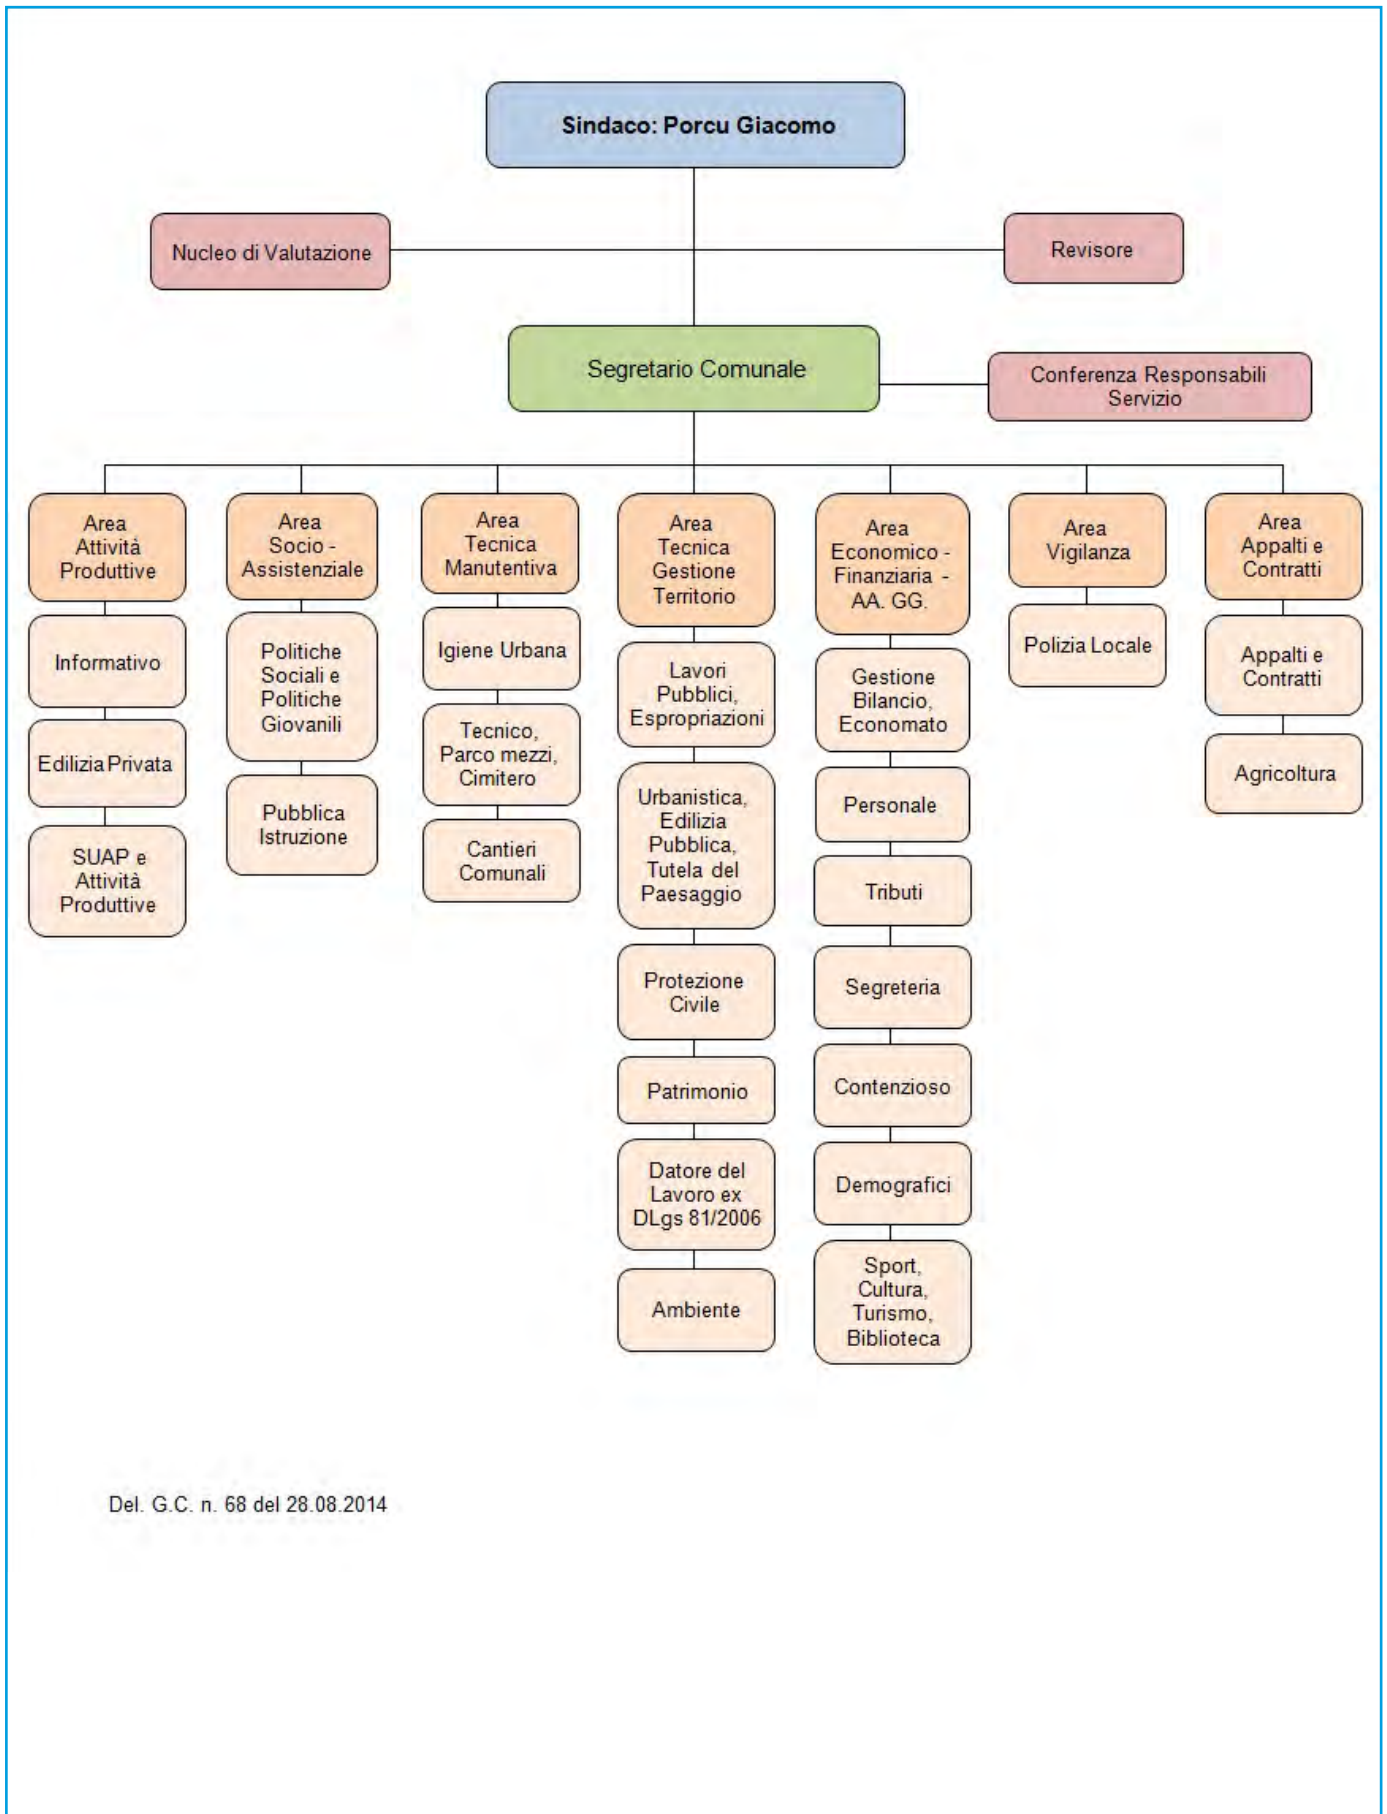

UTA

AMMINISTRATIVE

31 maggio 2015

GIUNTA

SINDACO: Porcu Giacomo

ASSESSORI (5): Mua Michela (V.S.), Onali Andrea, Pani Sara, Pillitu Marco, Soriga Antonello

Liste dei candidati

LISTA CIVICA - INVERSIONE A UTA
(1804 - 39,44% - 11 Seggi)

Candidato Sindaco: PORCU GIACOMO

LISTA CIVICA - IDENTITA' E PROGRESSO
(1511 - 33,04% - 3 Seggi)

Candidato Sindaco: MURATORE GIUSEPPE

LISTA CIVICA - INSIEME PER IL FUTURO
(1258 - 27,50% - 2 Seggi)

Candidato Sindaco: ANGIONI TOMASO

MAGGIORANZA (11)

Ena Cesare
Foddis Michela
Melis Cristina
Melis Federica Giuseppa
Mua Michela
Onali Andrea
Pani Sara
Pibia Andrea
Pillitu Marco
Planu Andrea
Soriga Antonello

MINORANZA (5)

Angioni Tomaso
Coghe Ferdinando
Fenu Enrico
Muratore Giuseppe
Scalas Giosuè

ELEZIONI REGIONALI 2014

ELEZIONI POLITICHE 2013

Liste e coalizioni	VOTI	%	Liste e coalizioni	VOTI	%
SANNA LUIGI AMEDEO	19	0,58	Futuro e Libertà	42	1,03
Movimento Zona Franca	14	0,47	Scelta Civica con Monti	178	4,40
Tot. liste	14	0,47	Unione di Centro	62	1,53
CAPPELLACCI UGO	1362	42,01	Tot. liste	282	6,98
Riformatori Sardi Liberal Democr.	86	2,91	Rivoluzione Civile	99	2,45
UDC Sardegna	174	5,89	PSD'AZ	62	1,53
Partito Sardo d'Azione	74	2,50	Fare per Fermare il Declino	15	0,37
Forza Italia Sardegna	657	22,27	Movimento 5 Stelle	1532	37,92
Movimento Sardegna Zona Franca	63	2,13	Liberali per l'Italia - PLI	15	0,37
Fratelli d'Italia Centrodestra Naz.	32	1,08	Partito Comunista	26	0,64
Partito UDS Unione dei Sardi	235	7,96			
Tot. liste	1321	44,78			
PIGLIARU FRANCESCO	1299	40,06	Partito Democratico - PD	680	16,83
Sinistra Ecologia e Libertà	61	2,06	Centro Democratico	3	0,07
La Base Sardegna Arbau	22	0,74	Sinistra Ecologia e Libertà	123	3,04
Centro Democratico	444	15,05	Tot. liste	806	19,95
Partito Democratico della Sardegna	539	18,27	Amnistia Giustizia e Libertà	5	0,12
IRS	7	0,23	Forza Nuova	7	0,17
Partito dei Sardi	30	1,01	Meris	29	0,71
Partito Socialista Italiano	34	1,15	Indipendenza per la Sardegna	36	0,89
Rifond. Comunisti Italiani Sin. Sarda	43	1,45			
Italia dei Valori	15	0,50	Fratelli d'Italia	53	1,31
Unione Popolare Cristiana	12	0,40	MIR-Moderati in Rivoluzione	3	0,07
Rossomori	32	1,08	La Destra	11	0,27
Tot. liste	1239	42,00	Il Popolo della Libertà - PDL	1046	25,89
DEVIAS PIER FRANCO	39	1,20	Grande Sud - MPA	2	0,04
Fronte indipendentista Unidu	26	0,88	Pensionati	10	0,24
Tot. liste	26	0,88	Legia Nord	1	0,02
PILI MAURO	166	5,12	Tot. liste	1126	27,87
Soberania	5	0,16			
Unidos	59	2,00			
Fortza Paris Azione Popolare Sarda	42	1,42			
Mauro Pili Presidente	31	1,05			
Tot. liste	137	4,64			
MURGIA MICHELA	357	11,01			
Comunidades	65	2,20			
Gentes	36	1,22			
Progres Progetu Republica	112	3,79			
Tot. liste	213	7,22			

SEGRETARIO COMUNALE
Dott. Claudio Alberto Santus

REVISORE DEI CONTI
Dott. Pietro Cadau

- Organigramma comunale

Del. G.C. n. 68 del 28.08.2014