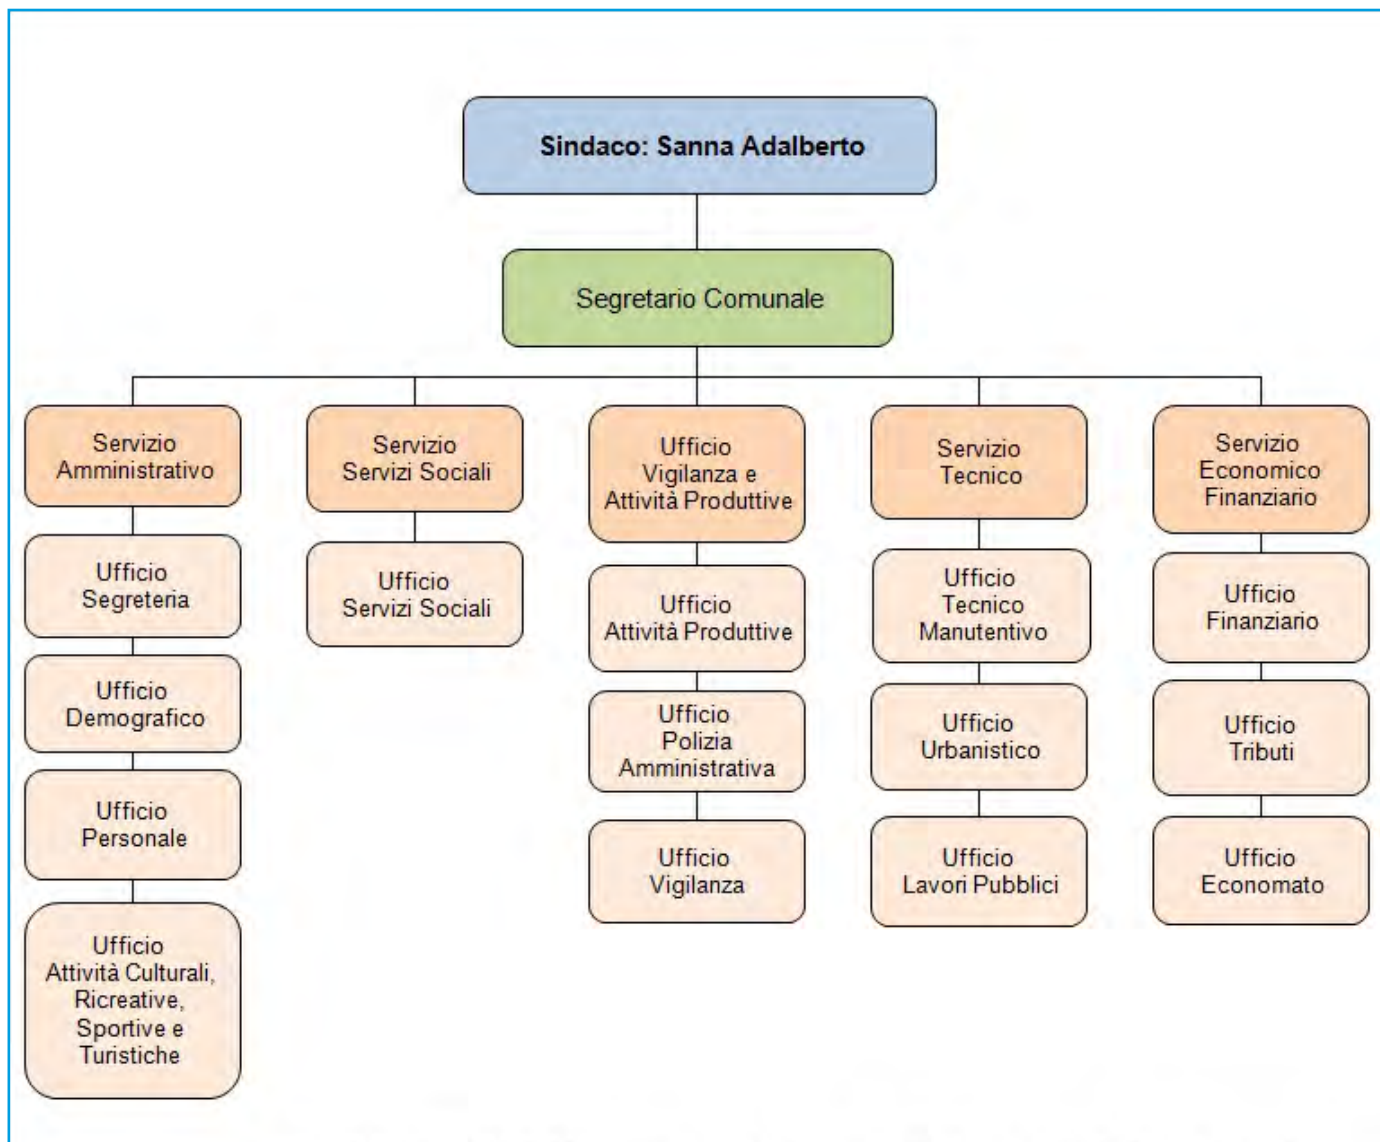

SENORBI'

AMMINISTRATIVE

26 - 27 maggio 2013

GIUNTA

SINDACO: Sanna Adalberto

ASSESSORI (3): Lai Marcello, Mura Salvatore (V.S.), Senis Roberto

Liste dei candidati

LISTA CIVICA - SSA SENORBI' SISINI ARIXI
(1186 - 39,27% - 8 Seggi)

Candidato Sindaco: SANNA ADALBERTO

LISTA CIVICA - TRASPARENZA E
AUTONOMIA

(1060 - 35,09% - 2 Seggi)

Candidato Sindaco: CARTA WALTER

MOVIMENTO 5 STELLE BEPPEGRILLO.IT
(395 - 13,07% - 1 Seggi)

Candidato Sindaco: SCHIRRU MICHELE

LISTA CIVICA - SVILUPPO SENORBI' -
ARIXI - SISINI

(379 - 12,54% - 1 Seggio)

Candidato Sindaco: CONTI LUIGI

MAGGIORANZA (8)

Contu Omar
Fenu Corrado
Lai Marcello
Mura Salvatore
Piras Michele
Porcu Fabrizio
Sanna Carlo
Senis Roberto

MINORANZA (4)

Carta Walter
Conti Luigi
Mascia Carlo
Pasci Serafino

ELEZIONI REGIONALI 2014

ELEZIONI POLITICHE 2013

Liste e coalizioni	VOTI	%	Liste e coalizioni	VOTI	%
SANNA LUIGI AMEDEO	21	0,93	Futuro e Libertà	6	0,22
Movimento Zona Franca	21	1,02	Scelta Civica con Monti	162	5,94
Tot. liste	21	1,02	Unione di Centro	68	2,49
CAPPELLACCI UGO	1232	54,70	Tot. liste	236	8,66
Riformatori Sardi Liberal Democr.	120	5,85	Rivoluzione Civile	42	1,54
UDC Sardegna	269	13,12	PSD'AZ	36	1,32
Partito Sardo d'Azione	61	2,97	Fare per Fermare il Declino	3	0,11
Forza Italia Sardegna	570	27,81	Movimento 5 Stelle	1126	41,35
Movimento Sardegna Zona Franca	14	0,68	Liberali per l'Italia - PLI	8	0,29
Fratelli d'Italia Centrodestra Naz.	71	3,46	Partito Comunista	12	0,44
Partito UDS Unione dei Sardi	167	8,15			
Tot. liste	1272	62,08			
PIGLIARU FRANCESCO	678	30,10	Partito Democratico - PD	456	16,74
Sinistra Ecologia e Libertà	100	4,88	Centro Democratico	3	0,11
La Base Sardegna Arbau	5	0,24	Sinistra Ecologia e Libertà	33	1,21
Centro Democratico	10	0,48	Tot. liste	492	18,06
Partito Democratico della Sardegna	253	12,34	Amnistia Giustizia e Libertà	2	0,07
IRS	7	0,34	Forza Nuova	6	0,22
Partito dei Sardi	54	2,63	Meris	12	0,44
Partito Socialista Italiano	84	4,09	Indipendenza per la Sardegna	53	1,94
Rifond. Comunisti Italiani Sin. Sarda	18	0,87			
Italia dei Valori	1	0,04	Fratelli d'Italia	26	0,95
Unione Popolare Cristiana	12	0,58	MIR-Moderati in Rivoluzione	43	1,57
Rossonori	41	2,00	La Destra	12	0,44
Tot. liste	585	28,55	Il Popolo della Libertà - PDL	594	21,81
DEVIAS PIER FRANCO	12	0,53	Grande Sud - MPA	1	0,03
Fronte indipendentista Unidu	5	0,24	Pensionati	18	0,66
Tot. liste	5	0,24	Legambiente	1	0,03
PILI MAURO	83	3,68	Tot. liste	695	25,52
Soberania	1	0,04			
Unidos	21	1,02			
Fortza Paris Azione Popolare Sarda	4	0,19			
Mauro Pili Presidente	26	1,26			
Tot. liste	52	2,53			
MURGIA MICHELA	226	10,03			
Comunidades	25	1,22			
Gentes	23	1,12			
Progres Progetu Republica	66	3,22			
Tot. liste	114	5,56			

SEGRETARIO COMUNALE

Dott.ssa Lucia Pioppo

REVISORE DEI CONTI

Dott. Giovanni Cappai

Del. G.C. n. 7 del 21.01.2011 e s. m. e i.: Regolamento sull'ordinamento degli uffici e dei servizi