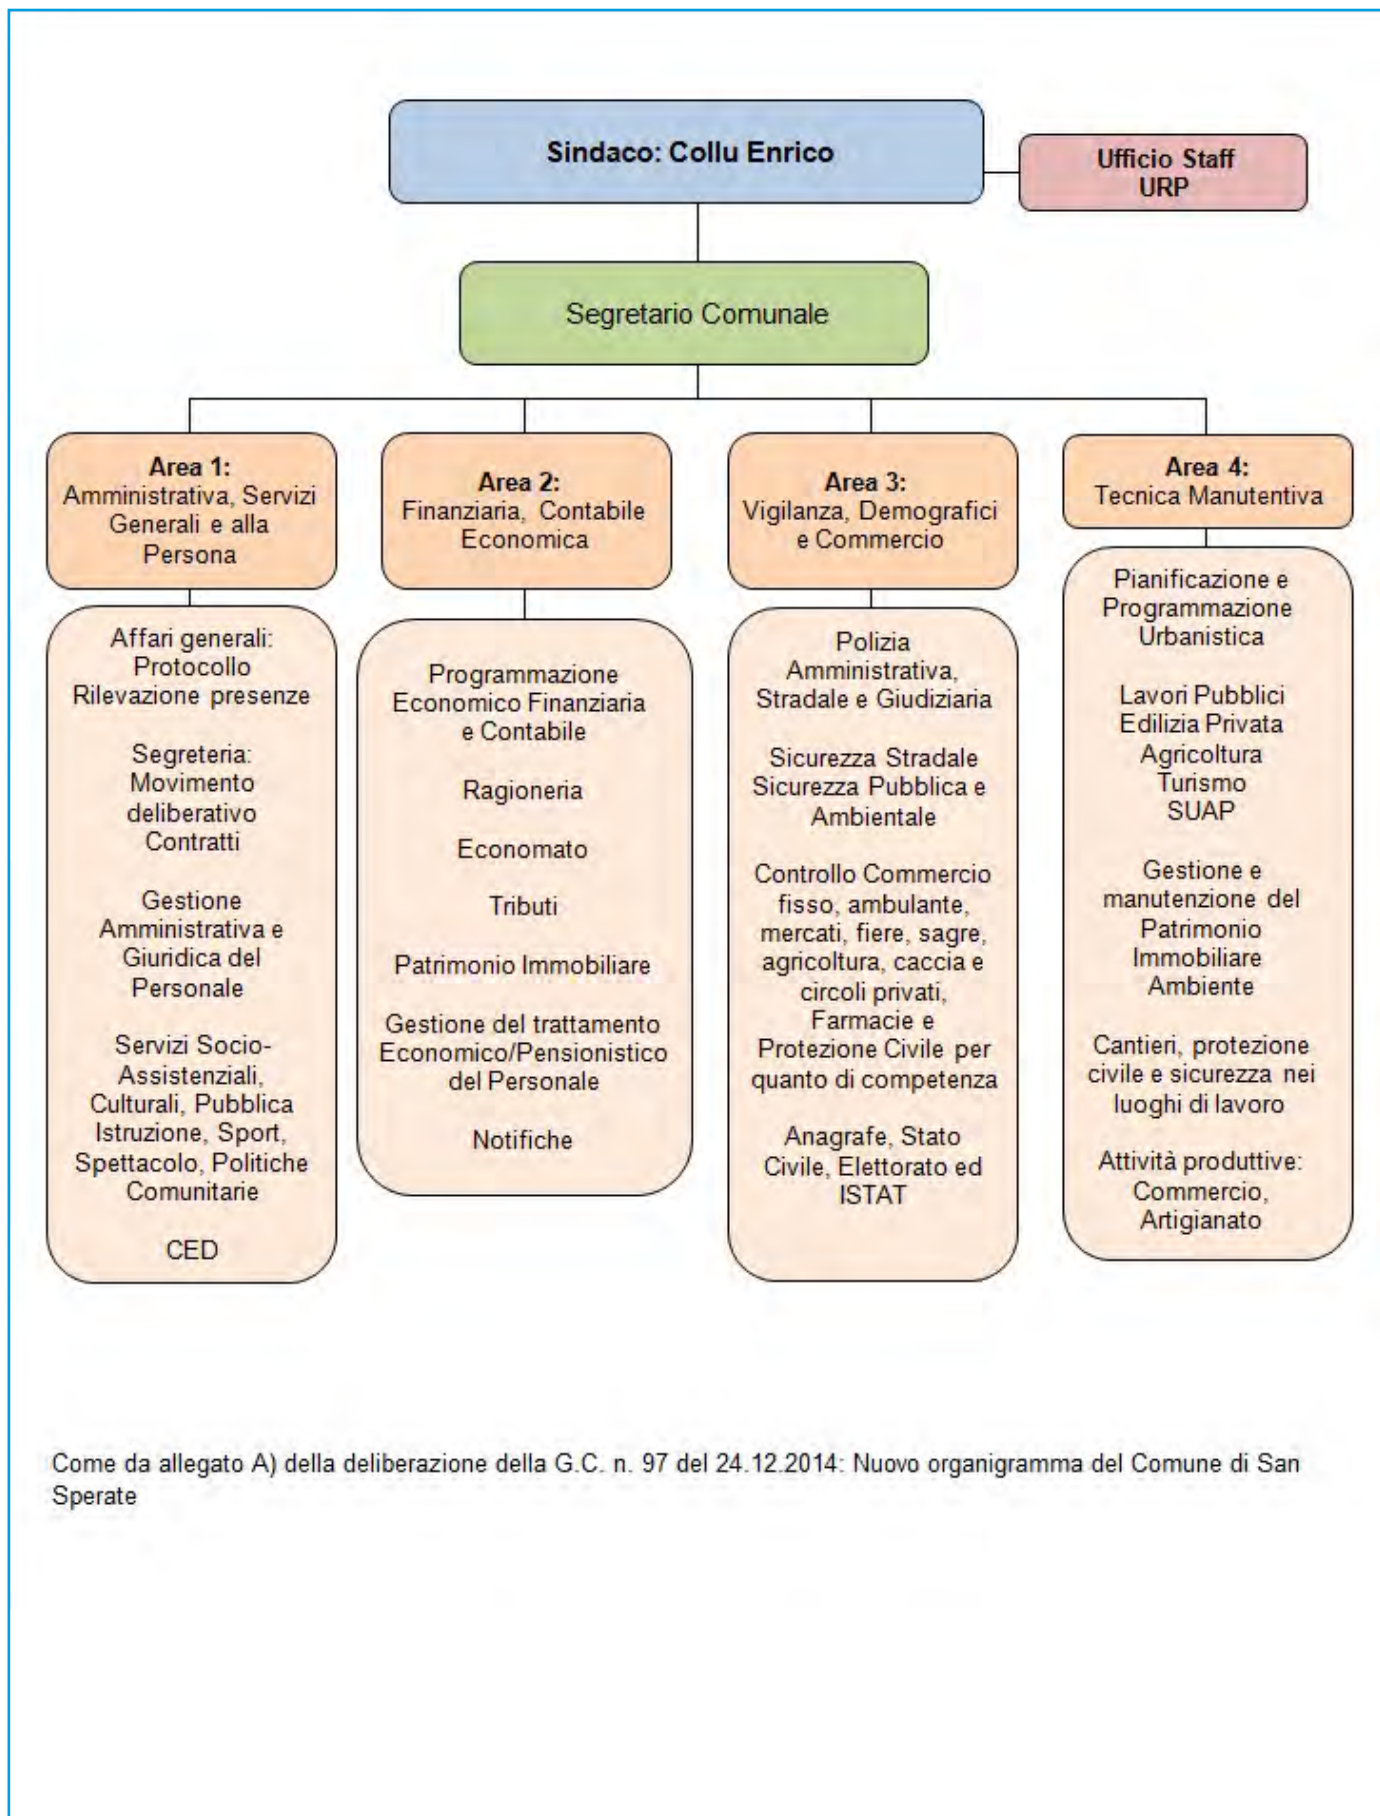

MINORANZA (5)

Collu Pier Luigi
Paulis Antonio
Salis Monica
Sciola Tomaso
Spiga Stefania

ELEZIONI REGIONALI 2014

ELEZIONI POLITICHE 2013

Liste e coalizioni	VOTI	%	Liste e coalizioni	VOTI	%
SANNA LUIGI AMEDEO	29	0,85	Futuro e Libertà	19	0,40
Movimento Zona Franca	28	0,93	Scelta Civica con Monti	343	7,37
Tot. liste	28	0,93	Unione di Centro	49	1,05
CAPPELLACCI UGO	992	29,25	Tot. liste	411	8,83
Riformatori Sardi Liberal Democr.	265	8,82	Rivoluzione Civile	147	3,15
UDC Sardegna	75	2,49	PSD'AZ	73	1,56
Partito Sardo d'Azione	45	1,49	Fare per Fermare il Declino	9	0,19
Forza Italia Sardegna	388	12,92	Movimento 5 Stelle	1689	36,30
Movimento Sardegna Zona Franca	92	3,06	Liberali per l'Italia - PLI	19	0,40
Fratelli d'Italia Centrodestra Naz.	38	1,26	Partito Comunista	16	0,34
Partito UDS Unione dei Sardi	52	1,73			
Tot. liste	955	31,80			
PIGLIARU FRANCESCO	1420	41,87	Partito Democratico - PD	1103	23,71
Sinistra Ecologia e Libertà	112	3,72	Centro Democratico	7	0,15
La Base Sardegna Arbau	6	0,19	Sinistra Ecologia e Libertà	164	3,52
Centro Democratico	465	15,48	Tot. liste	1274	27,38
Partito Democratico della Sardegna	565	18,81	Amnistia Giustizia e Libertà	4	0,08
IRS	12	0,39	Forza Nuova	10	0,21
Partito dei Sardi	18	0,59	Meris	24	0,51
Partito Socialista Italiano	66	2,19	Indipendenza per la Sardegna	54	1,16
Rifond. Comunisti Italiani Sin. Sarda	42	1,39		36	0,77
Italia dei Valori	6	0,19	Fratelli d'Italia	4	0,08
Unione Popolare Cristiana	14	0,46	MIR-Moderati in Rivoluzione	4	0,08
Rossonori	62	2,06	La Destra	17	0,36
Tot. liste	1368	45,55	Il Popolo della Libertà - PDL	829	17,82
DEVIAS PIER FRANCO	31	0,91	Grande Sud - MPA	4	0,08
Fronte indipendentista Unidu	28	0,93	Pensionati	26	0,55
Tot. liste	28	0,93	Legna Nord	6	0,12
PILI MAURO	393	11,59	Tot. liste	922	19,81
Soberania	11	0,36			
Unidos	268	8,92			
Fortza Paris Azione Popolare Sarda	17	0,56			
Mauro Pili Presidente	68	2,26			
Tot. liste	364	12,12			
MURGIA MICHELA	526	15,51			
Comunidades	44	1,46			
Gentes	152	5,06			
Progres Progetu Republica	64	2,13			
Tot. liste	260	8,65			