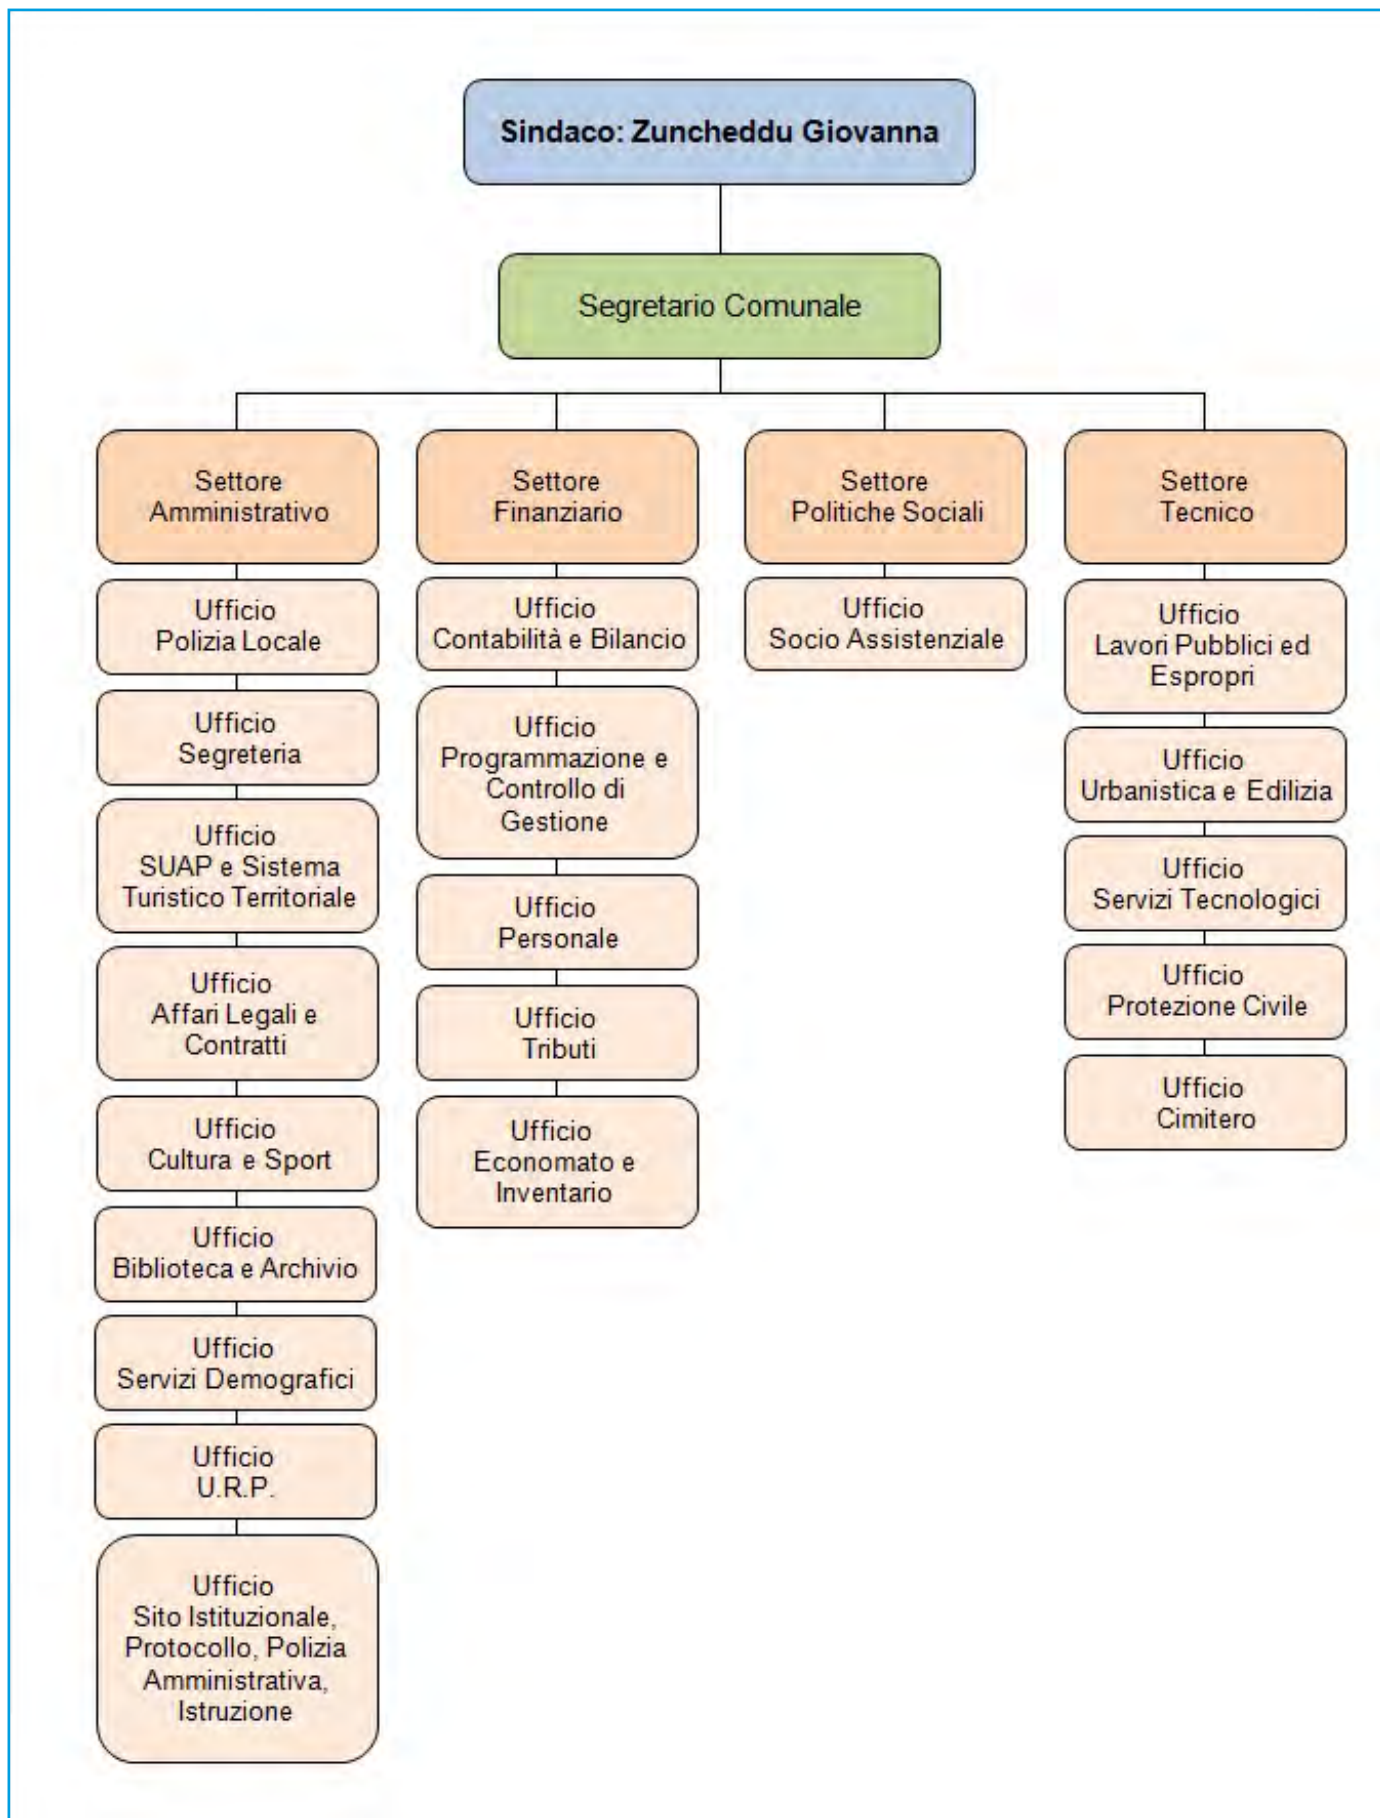

BURCEI

AMMINISTRATIVE

31 maggio 2015

Liste dei candidati

LISTA CIVICA - FUTURO E TRADIZIONE
(556 - 34,88% - 8 Seggi)
Candidato Sindaco: ZUNCHEDDU GIOVANNA

LISTA CIVICA - BURCEI LIBERA LA
SVOLTA
(545 - 34,19% - 2 Seggi)
Candidato Sindaco: ZUNCHEDDU PAOLA

LISTA CIVICA - NOI PER BURCEI
(493 - 30,92 % - 2 Seggio)
Candidato Sindaco: SCALAS MARIA
CLOTILDE

SEGRETARIO COMUNALE
Dott. Adolf Cantafio

REVISORE DEI CONTI
Dott. Antonio Serreli

GIUNTA

SINDACO: Zuncheddu Giovanna

ASSESSORI (3): Cannas Paolo (Est.), Lobina Giovanni Battista, Pes Daniela (V.S.)

MAGGIORANZA (8)

Cardia Cristian
Lobina Giovanni Battista
Monni Ignazio
Perra Oscar
Pes Daniela
Pisu Alessio
Serra Mauro
Tolu Marco

MINORANZA (4)

Lussu Alessandra
Malloru Marcello
Scalas Maria Clotilde
Zuncheddu Paola

ELEZIONI REGIONALI 2014

ELEZIONI POLITICHE 2013

Liste e coalizioni	VOTI	%	Liste e coalizioni	VOTI	%
SANNA LUIGI AMEDEO	4	0,28	Futuro e Libertà	11	0,82
Movimento Zona Franca	3	0,21	Scelta Civica con Monti	100	7,47
Tot. liste	3	0,21	Unione di Centro	90	6,72
CAPPELLACCI UGO	1039	73,06	Tot. liste	201	15,02
Riformatori Sardi Liberal Democr.	214	15,56	Rivoluzione Civile	16	1,19
UDC Sardegna	52	3,78	PSD'AZ	19	1,42
Partito Sardo d'Azione	43	3,12	Fare per Fermare il Declino	0	0,00
Forza Italia Sardegna	403	29,30	Movimento 5 Stelle	253	18,90
Movimento Sardegna Zona Franca	25	1,81	Liberali per l'Italia - PLI	6	0,44
Fratelli d'Italia Centrodestra Naz.	68	4,94	Partito Comunista	3	0,22
Partito UDS Unione dei Sardi	236	17,16			
Tot. liste	1041	75,71			
PIGLIARU FRANCESCO	293	20,60	Partito Democratico - PD	150	11,21
Sinistra Ecologia e Libertà	91	6,61	Centro Democratico	50	3,73
La Base Sardegna Arbau	4	0,29	Sinistra Ecologia e Libertà	34	2,54
Centro Democratico	4	0,29	Tot. liste	234	17,48
Partito Democratico della Sardegna	47	3,41	Amnistia Giustizia e Libertà	2	0,14
IRS	2	0,14	Forza Nuova	10	0,74
Partito dei Sardi	6	0,43	Meris	4	0,29
Partito Socialista Italiano	14	1,01	Indipendenza per la Sardegna	7	0,52
Rifond. Comunisti Italiani Sin. Sarda	3	0,21			
Italia dei Valori	10	0,72	Fratelli d'Italia	18	1,34
Unione Popolare Cristiana	3	0,21	MIR-Moderati in Rivoluzione	2	0,14
Rossonori	91	6,61	La Destra	3	0,22
Tot. liste	275	20,00	Il Popolo della Libertà - PDL	550	41,10
DEVIAS PIER FRANCO	2	0,14	Grande Sud - MPA	2	0,14
Fronte indipendentista Unidu	1	0,07	Pensionati	7	0,52
Tot. liste	1	0,07	Legna Nord	1	0,07
PILI MAURO	39	2,74	Tot. liste	583	43,57
Soberania	6	0,43			
Unidos	20	1,45			
Fortza Paris Azione Popolare Sarda	5	0,36			
Mauro Pili Presidente	5	0,36			
Tot. liste	36	2,61			
MURGIA MICHELA	45	3,16			
Comunidades	5	0,36			
Gentes	9	0,65			
Progres Progetu Republica	5	0,36			
Tot. liste	19	1,38