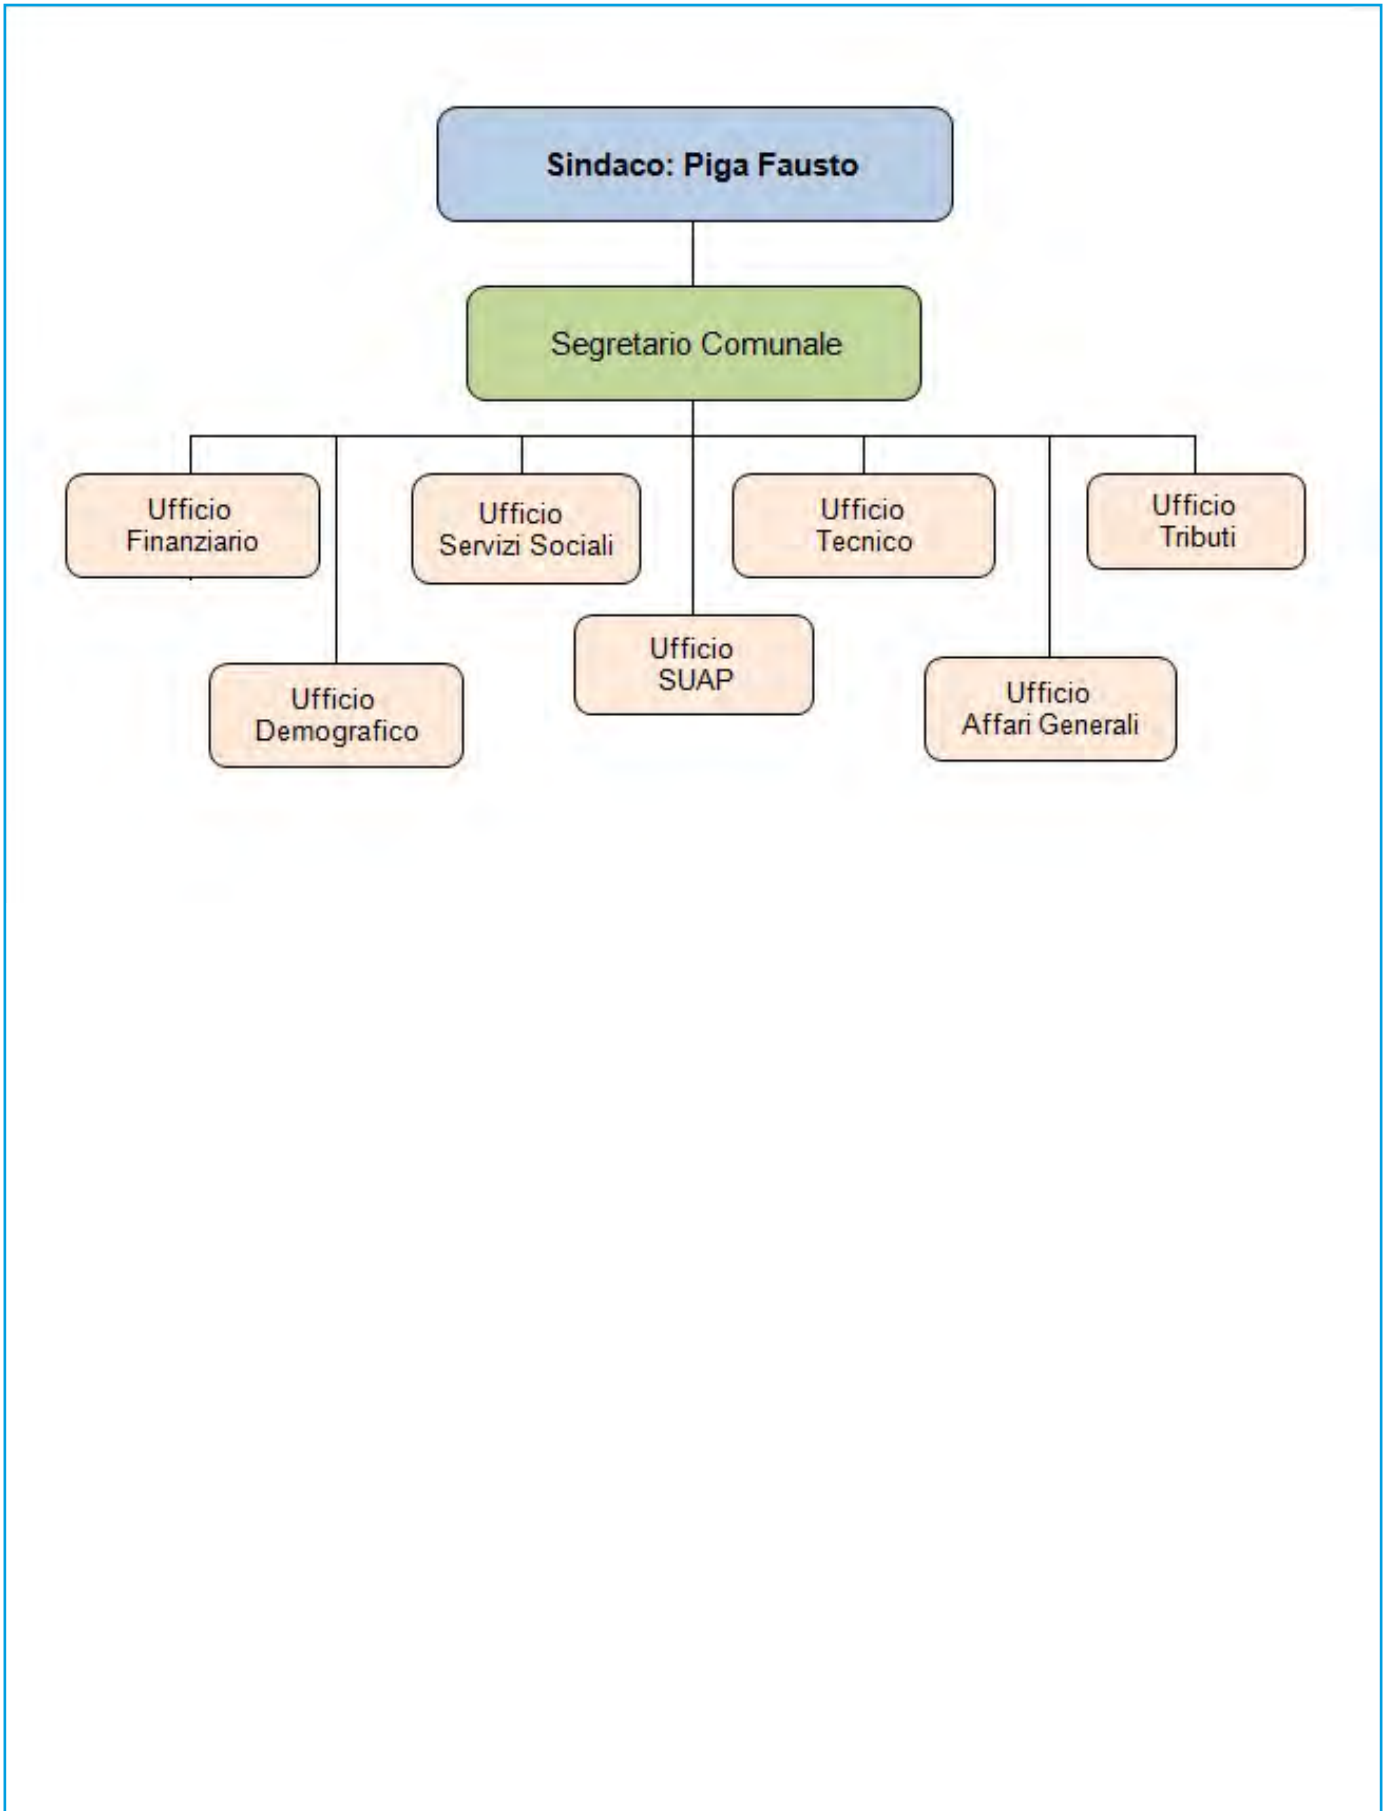

BARRALI

AMMINISTRATIVE

15 - 16 maggio 2011

GIUNTA

SINDACO: Piga Fausto

ASSESSORI (4): Etzi Massimiliano, Lecca Giorgio, Pretta Mario (V.S.), Usai Maria Bonaria

Liste dei candidati

INSIEME PER BARRALI
(407 - 48,16% - 8 Seggi)
Candidato Sindaco: PIGA FAUSTO

VIVI BARRALI
(244 - 28,87% - 2 Seggi)
Candidato Sindaco: MASCIA ANNA MARIA

UNITI PER CRESCERE
(194 - 22,95% - 2 Seggi)
Candidato Sindaco: PILIA MARA

MAGGIORANZA (8)

Corongiu Maria Bonaria
Etzi Massimiliano
Lecca Giorgio
Loddo Katuscia
Loddo Luciano
Marras Renzo
Pretta Mario
Usai Maria Bonaria

MINORANZA (4)

Cangiolu Walter
Mascia Anna Maria
Pilia Mara
Pillosu Elisabetta

ELEZIONI REGIONALI 2014

ELEZIONI POLITICHE 2013

Liste e coalizioni	VOTI	%	Liste e coalizioni	VOTI	%
SANNA LUIGI AMEDEO	3	0,57	Futuro e Libertà	6	0,97
Movimento Zona Franca	3	0,59	Scelta Civica con Monti	28	4,55
Tot. liste	3	0,59	Unione di Centro	58	9,43
CAPPELLACCI UGO	312	60,11	Tot. liste	92	14,95
Riformatori Sardi Liberal Democr.	41	8,15	Rivoluzione Civile	7	1,13
UDC Sardegna	136	27,03	PSD'AZ	9	1,46
Partito Sardo d'Azione	14	2,78	Fare per Fermare il Declino	4	0,65
Forza Italia Sardegna	103	20,47	Movimento 5 Stelle	208	33,82
Movimento Sardegna Zona Franca	4	0,79	Liberali per l'Italia - PLI	4	0,65
Fratelli d'Italia Centrodestra Naz.	8	1,59	Partito Comunista	5	0,81
Partito UDS Unione dei Sardi	24	4,77			
Tot. liste	330	65,60			
PIGLIARU FRANCESCO	138	26,59	Partito Democratico - PD	109	17,72
Sinistra Ecologia e Libertà	17	3,37	Centro Democratico	0	0,00
La Base Sardegna Arbau	0	0,00	Sinistra Ecologia e Libertà	10	1,62
Centro Democratico	0	0,00	Tot. liste	119	19,34
Partito Democratico della Sardegna	52	10,33	Amnistia Giustizia e Libertà	0	0,00
IRS	0	0,00	Forza Nuova	0	0,00
Partito dei Sardi	4	0,79	Meris	0	0,00
Partito Socialista Italiano	24	4,77	Indipendenza per la Sardegna	6	0,97
Rifond. Comunisti Italiani Sin. Sarda	5	0,99			
Italia dei Valori	1	0,19	Fratelli d'Italia	9	1,46
Unione Popolare Cristiana	14	2,78	MIR-Moderati in Rivoluzione	8	1,30
Rossomori	4	0,79	La Destra	2	0,32
Tot. liste	121	24,05	Il Popolo della Libertà - PDL	140	22,76
DEVIAS PIER FRANCO	1	0,19	Grande Sud - MPA	1	0,16
Fronte indipendentista Unidu	1	0,19	Pensionati	1	0,16
Tot. liste	1	0,19	Legga Nord	0	0,00
PILI MAURO	24	4,62	Tot. liste	161	26,17
Soberania	2	0,39			
Unidos	5	0,99			
Fortza Paris Azione Popolare Sarda	6	1,19			
Mauro Pili Presidente	11	2,18			
Tot. liste	24	4,77			
MURGIA MICHELA	41	7,90			
Comunidades	16	3,18			
Gentes	2	0,39			
Progres Progetu Republica	6	1,19			
Tot. liste	24	4,77			

SEGRETARIO COMUNALE
Dott.ssa Margherita Galasso

REVISORE DEI CONTI
Dott. Bruno Carcangiu