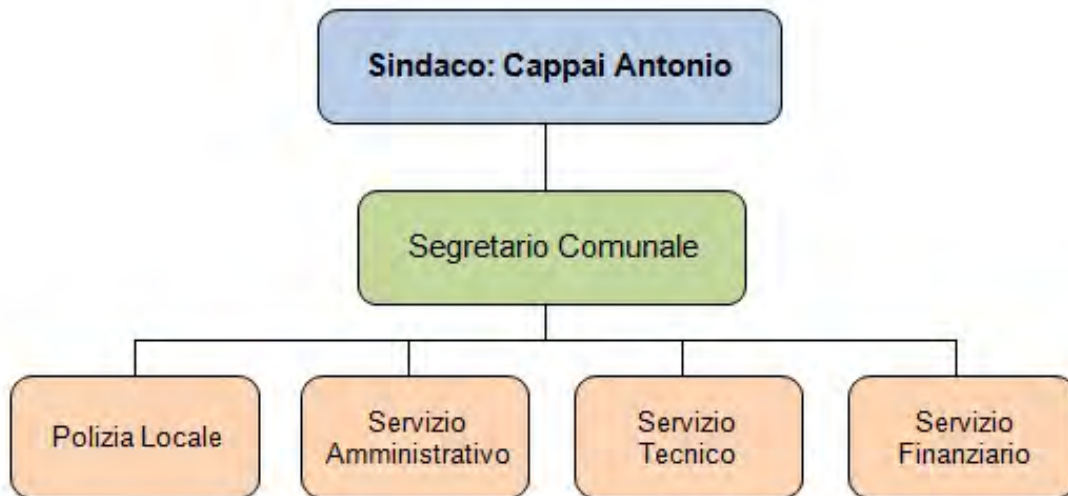

GUAMAGGIORE

AMMINISTRATIVE

31 maggio 2015

GIUNTA

SINDACO: Cappai Antonio

ASSESSORI (3): Caria Nicola, Piras Marcello, Piredda Maria Isaura (V.S.)

Liste dei candidati

LISTA CIVICA - BIDDA AMADA
(379 - 51,91% - 8 Seggi)

Candidato Sindaco: CAPPAI ANTONIO

LISTA CIVICA PER CAMBIARE
(351 - 48,08 - 4 Seggi)

Candidato Sindaco: PIREDDA MAURILIO

MAGGIORANZA (8)

Caria Nicola
Casu Andrea
Congiu Monica
Congiu Simona
Masala Gianluigi
Piras Marcello
Piredda Maria Isaura
Vargiu Simone

MINORANZA (4)

Mameli Giuseppe
Marongiu Chiara
Mascia Manuela
Piredda Maurilio

ELEZIONI REGIONALI 2014

ELEZIONI POLITICHE 2013

Liste e coalizioni	VOTI	%	Liste e coalizioni	VOTI	%
SANNA LUGI AMEDEO	0	0,00	Futuro e Libertà	10	1,63
Movimento Zona Franca	0	0,00	Scelta Civica con Monti	9	1,47
Tot. liste	0	0,00	Unione di Centro	270	44,26
CAPPELLACCI UGO	451	79,12	Tot. liste	289	47,37
Riformatori Sardi Liberal Democr.	19	3,96	Rivoluzione Civile	14	2,29
UDC Sardegna	287	59,91	PSD'AZ	7	1,14
Partito Sardo d'Azione	12	2,50	Fare per Fermare il Declino	0	0,00
Forza Italia Sardegna	75	15,65	Movimento 5 Stelle	96	15,73
Movimento Sardegna Zona Franca	0	0,00	Liberali per l'Italia - PLI	0	0,00
Fratelli d'Italia Centrodestra Naz.	8	1,67	Partito Comunista	7	1,14
Partito UDS Unione dei Sardi	13	2,71			
Tot. liste	414	86,43			
PIGLIARU FRANCESCO	87	15,26	Partito Democratico - PD	78	12,78
Sinistra Ecologia e Libertà	8	1,67	Centro Democratico	1	0,16
La Base Sardegna Arbau	0	0,00	Sinistra Ecologia e Libertà	4	0,65
Centro Democratico	0	0,00	Tot. liste	83	13,60
Partito Democratico della Sardegna	28	5,84	Amnistia Giustizia e Libertà	1	0,16
IRS	0	0,00	Forza Nuova	3	0,49
Partito dei Sardi	0	0,00	Meris	0	0,00
Partito Socialista Italiano	8	1,67	Indipendenza per la Sardegna	3	0,49
Rifond. Comunisti Italiani Sin. Sarda	5	1,04			
Italia dei Valori	0	0,00	Fratelli d'Italia	3	0,49
Unione Popolare Cristiana	0	0,00	MIR-Moderati in Rivoluzione	8	1,31
Rossonori	4	0,83	La Destra	0	0,00
Tot. liste	53	11,06	Il Popolo della Libertà - PDL	86	14,09
DEVIAS PIER FRANCO	3	0,53	Grande Sud - MPA	1	0,16
Fronte indipendentista Unidu	1	0,20	Pensionati	8	1,31
Tot. liste	1	0,20	Legna Nord	1	0,16
PILI MAURO	15	2,63	Tot. liste	107	17,54
Soberania	0	0,00			
Unidos	3	0,62			
Fortza Paris Azione Popolare Sarda	2	0,41			
Mauro Pili Presidente	1	0,20			
Tot. liste	6	1,25			
MURGIA MICHELA	14	2,45			
Comunidades	1	0,20			
Gentes	4	0,83			
Progres Progetu Republica	0	0,00			
Tot. liste	5	1,04			

SEGRETARIO COMUNALE

Dott.ssa Lucia Pioppo

REVISORE DEI CONTI

Dott. Antonio Serreli

Del. G.C. n. 97 del 27.10.2003 e s. m.:
Regolamento Comunale sull'ordinamento degli uffici e dei servizi