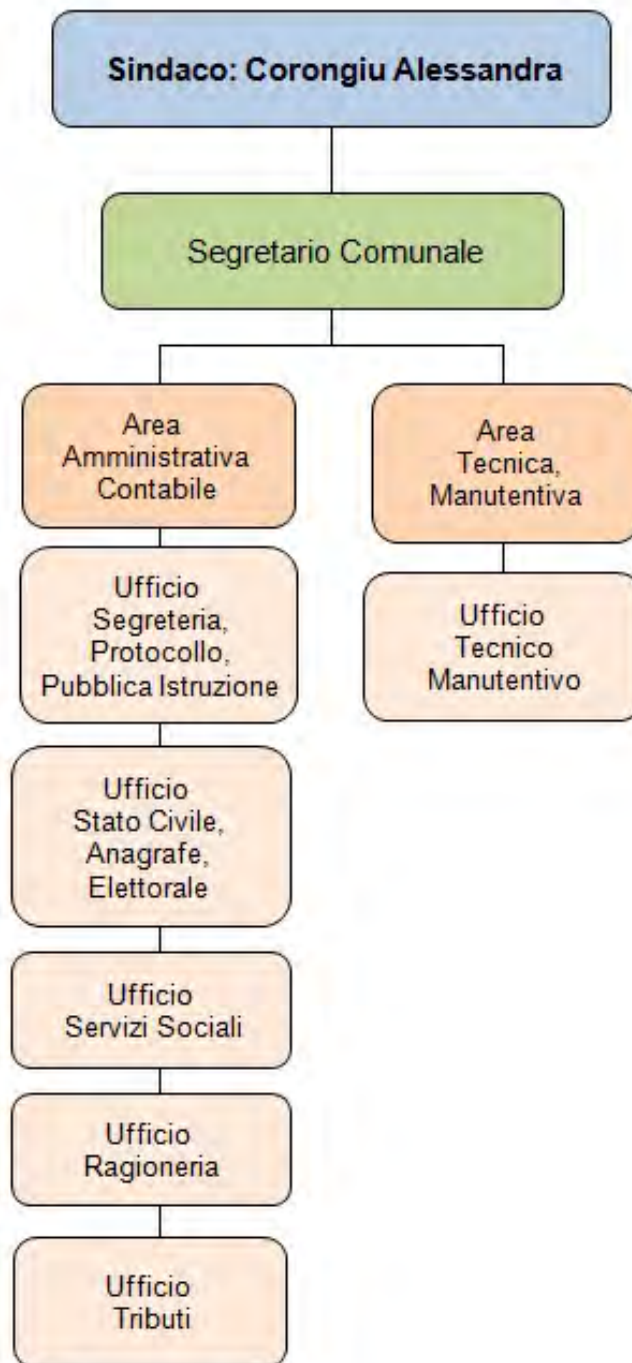

PIMENTEL

AMMINISTRATIVE

10 - 11 giugno 2012

GIUNTA

SINDACO: Corongiu Alessandra

ASSESSORI (3): Manca Giovanni Battista (V.S.), Marras Walter, Scano Robertino

Liste dei candidati

CONTINUARE PER PIMENTEL

(549 - 65,43% - 8 Seggi)

Candidato Sindaco: CORONGIU ALESSANDRA

SOLARIS

(290 - 34,56% - 4 Seggi)

Candidato Sindaco: ORTU CECILIA

MAGGIORANZA (8)

Deidda Sabrina
Manca Giovanni Battista
Marras Walter
Pillolla Roberto
Pias Lorenzo
Scano Robertino
Sollai Nicola
Vacca Remigio

MINORANZA (4)

Desogus Carlo
Giglio Enrica Anna
Ortu Cecilia
Palmas Erica

ELEZIONI REGIONALI 2014

ELEZIONI POLITICHE 2013

Liste e coalizioni	VOTI	%	Liste e coalizioni	VOTI	%
SANNA LUGI AMEDEO	1	0,14	Futuro e Libertà	3	0,44
Movimento Zona Franca	0	0,00	Scelta Civica con Monti	49	7,32
Tot. liste	0	0,00	Unione di Centro	17	2,54
CAPPELLACCI UGO	532	75,78	Tot. liste	69	10,31
Riformatori Sardi Liberal Democr.	19	2,97	Rivoluzione Civile	6	0,89
UDC Sardegna	13	2,03	PSD'AZ	21	3,13
Partito Sardo d'Azione	3	0,47	Fare per Fermare il Declino	1	0,14
Forza Italia Sardegna	491	76,95	Movimento 5 Stelle	170	25,41
Movimento Sardegna Zona Franca	15	2,35	Liberale per l'Italia - PLI	2	0,29
Fratelli d'Italia Centrodestra Naz.	2	0,31	Partito Comunista	4	0,59
Partito UDS Unione dei Sardi	13	2,03			
Tot. liste	556	87,14			
PIGLIARU FRANCESCO	114	16,24	Partito Democratico - PD	113	16,89
Sinistra Ecologia e Libertà	3	0,47	Centro Democratico	0	0,00
La Base Sardegna Arbau	0	0,00	Sinistra Ecologia e Libertà	11	1,64
Centro Democratico	3	0,47	Tot. liste	124	18,53
Partito Democratico della Sardegna	52	8,15	Amnistia Giustizia e Libertà	1	0,14
IRS	0	0,00	Forza Nuova	2	0,29
Partito dei Sardi	0	0,00	Meris	1	0,14
Partito Socialista Italiano	5	0,78	Indipendenza per la Sardegna	3	0,44
Rifond. Comunisti Italiani Sin. Sarda	1	0,15			
Italia dei Valori	0	0,00	Fratelli d'Italia	5	0,74
Unione Popolare Cristiana	2	0,31	MIR-Moderati in Rivoluzione	13	1,94
Rossomori	0	0,00	La Destra	0	0,00
Tot. liste	66	10,34	Il Popolo della Libertà - PDL	243	36,32
DEVIAS PIER FRANCO	2	0,28	Grande Sud - MPA	0	0,00
Fronte indipendentista Unidu	0	0,00	Pensionati	4	0,59
Tot. liste	0	0,00	Legga Nord	0	0,00
PILI MAURO	30	4,27	Tot. liste	265	39,61
Soberania	0	0,00			
Unidos	9	1,41			
Fortza Paris Azione Popolare Sarda	0	0,00			
Mauro Pili Presidente	3	0,47			
Tot. liste	12	1,88			
MURGIA MICHELA	23	3,27			
Comunidades	0	0,00			
Gentes	2	0,31			
Progres Progetu Republica	2	0,31			
Tot. liste	4	0,62			

SEGRETARIO COMUNALE

Dott.ssa Maria Giovanna Castagna

REVISORE DEI CONTI

Dott. Francesco Picciau

Del. G.C. n. 95 del 28.12.2010 e s. m.:
Regolamento comunale sull'ordinamento degli uffici e dei servizi