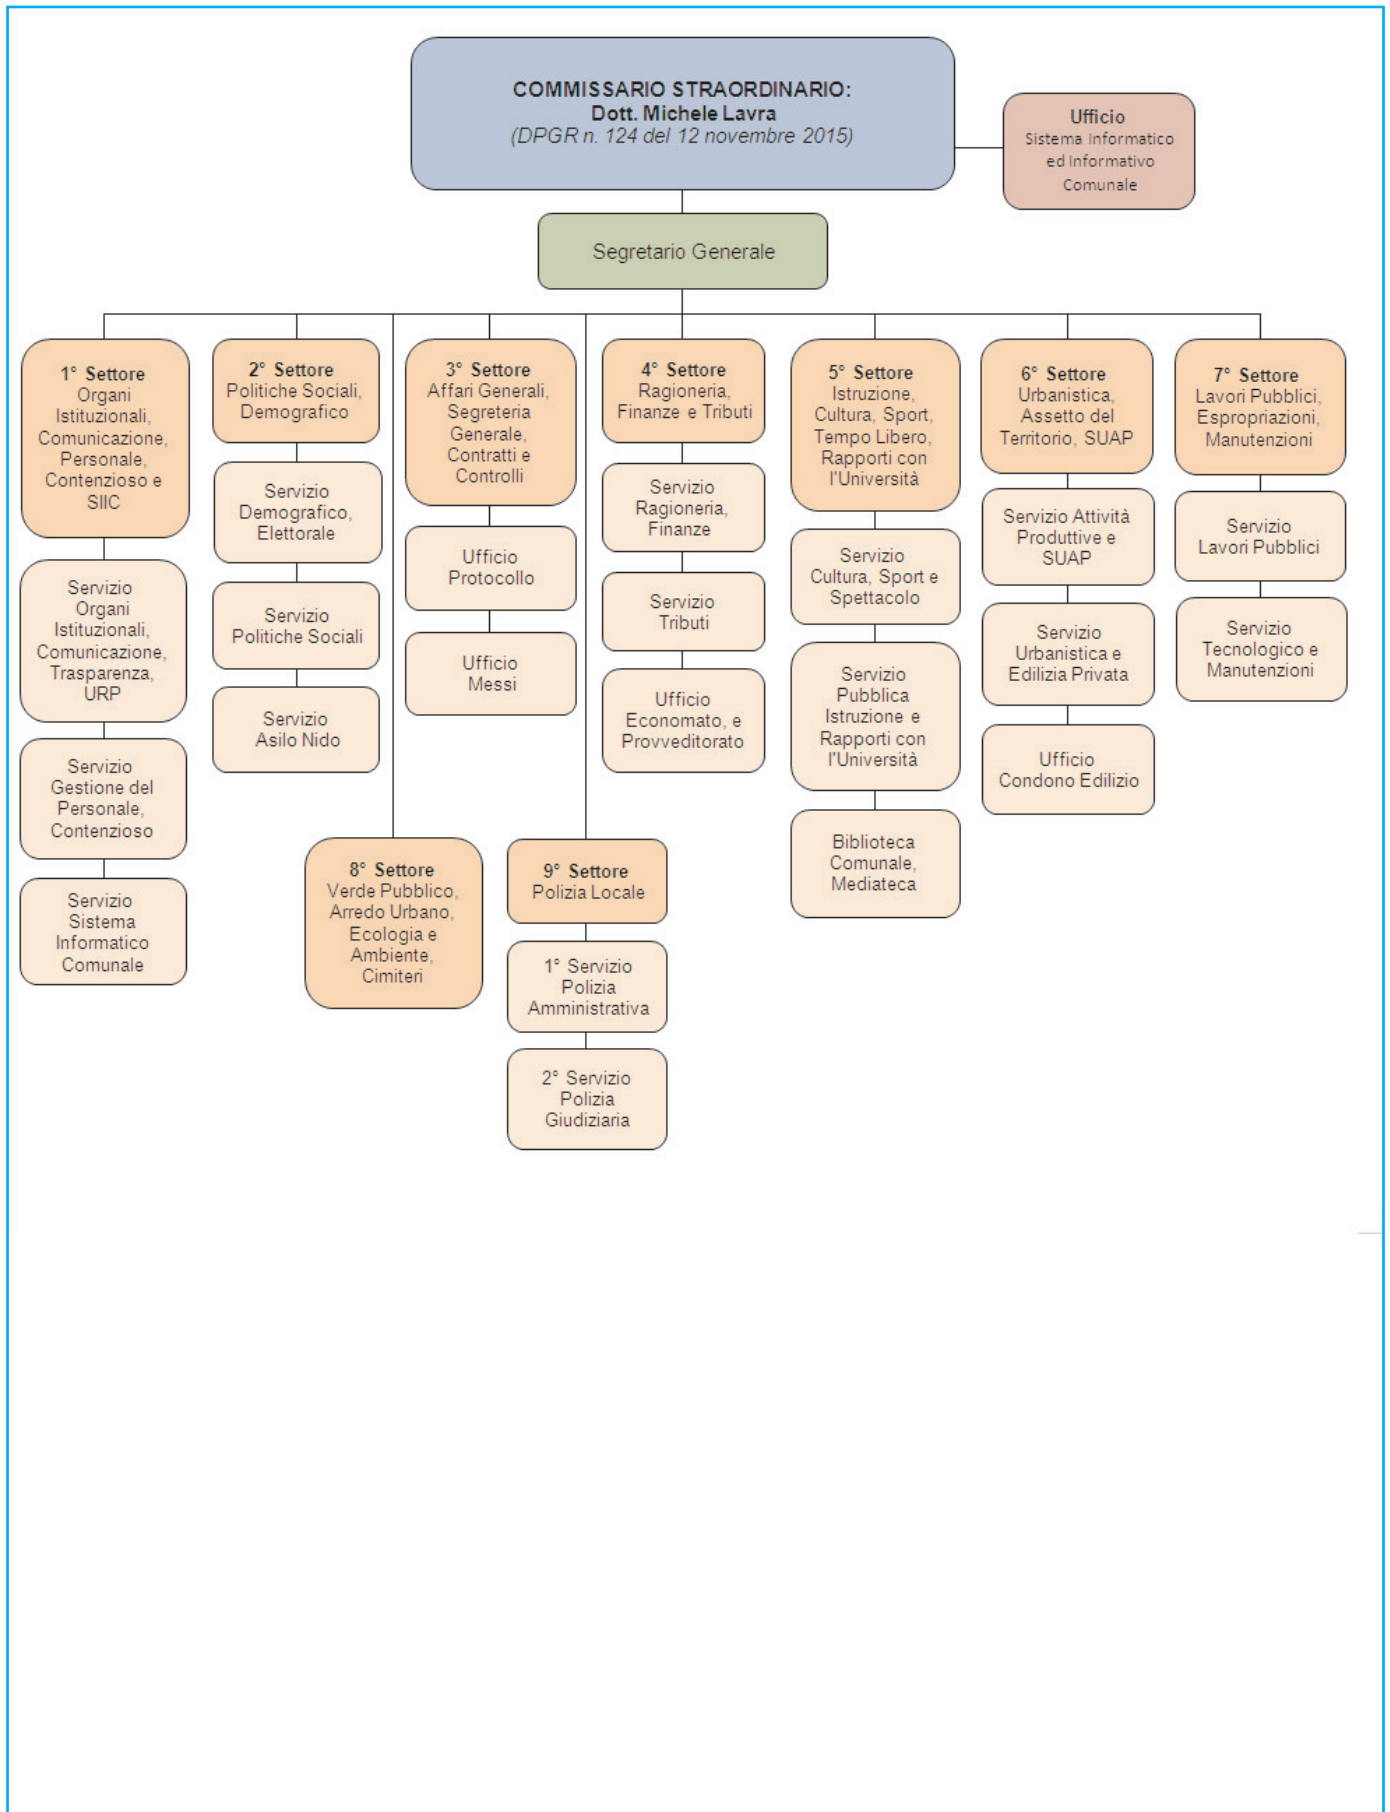

MONSERRATO

AMMINISTRATIVE

15 - 16 maggio 2011

Liste dei candidati

Candidato Sindaco: ARGIOLOS GIOVANNI
(7381 - 61,27% - 14 Seggi)
PARTITO DEMOCRATICO
ROSSO MORI
SINISTRA ECOLOGIA LIBERTA'
PARTITO SOCIALISTA ITALIANO
DI PIETRO ITALIA DEI VALORI
RIF. COMUNISTA - COMUNISTI ITALIANI

Candidato Sindaco: MARRAS OMAR
(3365 - 27,93% - 5 Seggi)
IL POPOLO DELLA LIBERTA'
RIFORM. SARDI-LIBERALDEMOCRATICI
UNIONE DI CENTRO

Candidato Sindaco: GHIANI FRANCO
(957 - 7,94% - 1 Seggio)
LA TUA CITTA'

Candidato Sindaco: SANVIDO CARLO
(343 - 2,84% - 0 Seggi)
LIBERTAS DEMOCRAZIA CRISTIANA

SEGRETARIO COMUNALE
Dott. Daniele Macciotta

REVISORE DEI CONTI
Dott. Sandro Seoni

GIUNTA

COMMISSARIO STRAORDINARIO: Dott. Michele Lavra (*Decreto del Presidente della Giunta regionale n. 124 del 12 novembre 2015*)

MAGGIORANZA

MINORANZA

ELEZIONI REGIONALI 2014

ELEZIONI POLITICHE 2013

Liste e coalizioni	VOTI	%	Liste e coalizioni	VOTI	%
SANNA LUIGI AMEDEO	70	0,81	Futuro e Libertà	46	0,37
Movimento Zona Franca	55	0,70	Scelta Civica con Monti	676	5,49
Tot. liste	55	0,70	Unione di Centro	133	1,08
CAPPELLACCI UGO	3200	37,01	Tot. liste	855	6,94
Riformatori Sardi Liberal Democr.	426	5,48	Rivoluzione Civile	329	2,67
UDC Sardegna	372	4,78	PSD'AZ	109	0,88
Partito Sardo d'Azione	284	3,65	Fare per Fermare il Declino	41	0,33
Forza Italia Sardegna	1453	18,70	Movimento 5 Stelle	4185	34,01
Movimento Sardegna Zona Franca	124	1,59	Liberali per l'Italia - PLI	22	0,17
Fratelli d'Italia Centrodestra Naz.	296	3,81	Partito Comunista	30	0,24
Partito UDS Unione dei Sardi	224	2,88			
Tot. liste	3179	40,92			
PIGLIARU FRANCESCO	3494	40,41	Partito Democratico - PD	2931	23,81
Sinistra Ecologia e Libertà	648	8,34	Centro Democratico	26	0,21
La Base Sardegna Arbau	51	0,65	Sinistra Ecologia e Libertà	642	5,21
Centro Democratico	94	1,20	Tot. liste	3599	29,24
Partito Democratico della Sardegna	1694	21,80	Amnistia Giustizia e Libertà	30	0,24
IRS	30	0,38	Forza Nuova	20	0,16
Partito dei Sardi	70	0,90	Meris	40	0,32
Partito Socialista Italiano	111	1,42	Indipendenza per la Sardegna	92	0,74
Rifond. Comunisti Italiani Sin. Sarda	136	1,75			
Italia dei Valori	54	0,69	Fratelli d'Italia	221	1,79
Unione Popolare Cristiana	70	0,90	MIR-Moderati in Rivoluzione	22	0,17
Rossomori	315	4,05	La Destra	31	0,25
Tot. liste	3273	42,12	Il Popolo della Libertà - PDL	2615	21,25
DEVIAS PIER FRANCO	60	0,69	Grande Sud - MPA	13	0,10
Fronte indipendentista Unidu	36	0,46	Pensionati	43	0,34
Tot. liste	36	0,46	Legna Nord	8	0,06
PILI MAURO	537	6,21	Tot. liste	2953	23,99
Soberania	42	0,54			
Unidos	188	2,41			
Fortza Paris Azione Popolare Sarda	77	0,99			
Mauro Pili Presidente	147	1,89			
Tot. liste	454	5,84			
MURGIA MICHELA	1284	14,85			
Comunidades	267	3,43			
Gentes	183	2,35			
Progres Progetu Republica	322	4,14			
Tot. liste	772	9,93			

- Organigramma comunale