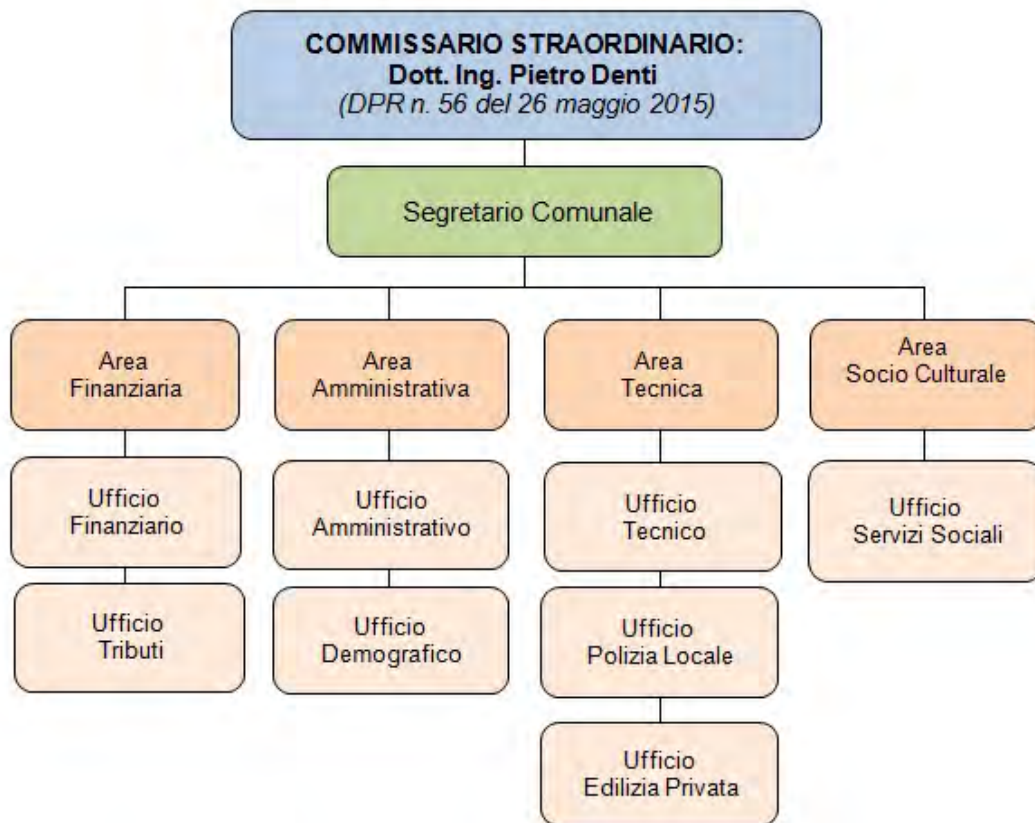

COMMISSARIO STRAORDINARIO: Dott. Ing. Pietro Denti (DPR n. 56 del 26 maggio 2015)

MAGGIORANZA

MINORANZA

ELEZIONI REGIONALI 2014

ELEZIONI POLITICHE 2013

Liste e coalizioni	VOTI	%	Liste e coalizioni	VOTI	%
SANNA LUIGI AMEDEO	3	0,53	Futuro e Libertà	4	0,71
Movimento Zona Franca	2	0,40	Scelta Civica con Monti	40	7,16
Tot. liste	2	0,40	Unione di Centro	17	3,04
CAPPELLACCI UGO	107	20,18	Tot. liste	61	10,93
Riformatori Sardi Liberal Democr.	4	0,8	Rivoluzione Civile	10	1,79
UDC Sardegna	28	5,6	PSD'AZ	8	1,43
Partito Sardo d'Azione	2	0,40	Fare per Fermare il Declino	1	0,17
Forza Italia Sardegna	48	9,60	Movimento 5 Stelle	132	23,65
Movimento Sardegna Zona Franca	1	0,20	Liberali per l'Italia - PLI	2	0,35
Fratelli d'Italia Centrodestra Naz.	11	2,20	Partito Comunista	1	0,17
Partito UDS Unione dei Sardi	6	1,20			
Tot. liste	100	20,00			
PIGLIARU FRANCESCO	340	64,15	Partito Democratico - PD	203	36,37
Sinistra Ecologia e Libertà	96	19,20	Centro Democratico	3	0,53
La Base Sardegna Arbau	0	0,00	Sinistra Ecologia e Libertà	29	5,19
Centro Democratico	2	0,40	Tot. liste	235	42,11
Partito Democratico della Sardegna	93	18,60	Amnistia Giustizia e Libertà	2	0,35
IRS	6	1,20	Forza Nuova	3	0,53
Partito dei Sardi	16	3,20	Meris	1	0,17
Partito Socialista Italiano	2	0,40	Indipendenza per la Sardegna	1	0,17
Rifond. Comunisti Italiani Sin. Sarda	4	0,80			
Italia dei Valori	69	13,80	Fratelli d'Italia	5	0,89
Unione Popolare Cristiana	28	5,60	MIR-Moderati in Rivoluzione	0	0,00
Rossomori	23	4,60	La Destra	1	0,17
Tot. liste	339	67,80	Il Popolo della Libertà - PDL	92	16,48
DEVIAS PIER FRANCO	5	0,94	Grande Sud - MPA	0	0,00
Fronte indipendentista Unidu	0	0,00	Pensionati	2	0,35
Tot. liste	0	0,00	Legia Nord	1	0,17
PILI MAURO	13	2,45	Tot. liste	101	18,10
Soberania	0	0,00			
Unidos	1	0,20			
Fortza Paris Azione Popolare Sarda	2	0,40			
Mauro Pili Presidente	4	0,80			
Tot. liste	7	1,40			
MURGIA MICHELA	62	11,69			
Comunidades	2	0,40			
Gentes	43	8,60			
Progres Progetu Republica	7	1,40			
Tot. liste	52	10,40			