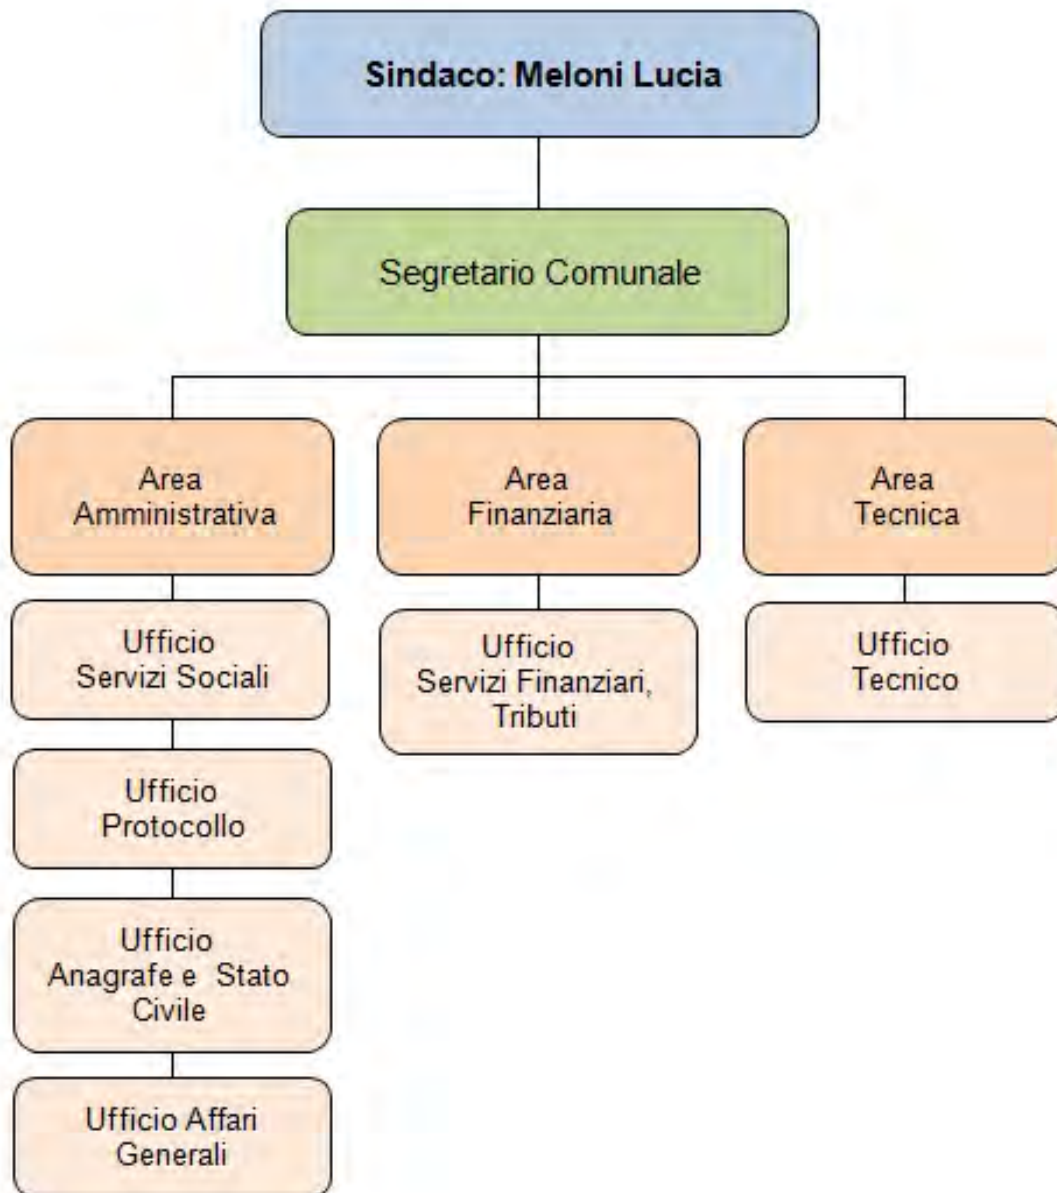

DONORI

AMMINISTRATIVE

26 - 27 maggio 2013

GIUNTA

SINDACO: Meloni Lucia

ASSESSORI (3): Boi Alessandra, Coda Luigi, Spada Tiziano (V.S.)

Liste dei candidati

LISTA CIVICA - SVILUPPO E PARTECIPAZIONE
(918 - 65,99% - 8 Seggi)

Candidato Sindaco: MELONI LUCIA

LISTA CIVICA - INSIEME PER CAMBIARE
(473 - 34,00% - 4 Seggi)

Candidato Sindaco: PES STEFANO

MAGGIORANZA (8)

Badas Ilaria
Boi Alessandra
Coda Luigi
Corda Renato
Lecca Urbano
Poddesu Jonathan
Schirru Silvia
Spada Tiziano

MINORANZA (4)

Basciu Pasquale
Frau Giuseppe
Loddo Angela Maria
Pes Stefano

ELEZIONI REGIONALI 2014

ELEZIONI POLITICHE 2013

Liste e coalizioni	VOTI	%	Liste e coalizioni	VOTI	%
SANNA LUIGI AMEDEO	2	0,20	Futuro e Libertà	4	0,32
Movimento Zona Franca	2	0,21	Scelta Civica con Monti	80	6,50
Tot. liste	2	0,22	Unione di Centro	14	1,13
CAPPELLACCI UGO	446	45,00	Tot. liste	98	7,96
Riformatori Sardi Liberal Democr.	55	6,04	Rivoluzione Civile	19	1,54
UDC Sardegna	40	4,39	PSD'AZ	15	1,21
Partito Sardo d'Azione	25	2,74	Fare per Fermare il Declino	3	0,24
Forza Italia Sardegna	267	29,34	Movimento 5 Stelle	372	30,24
Movimento Sardegna Zona Franca	15	1,64	Liberali per l'Italia - PLI	0	0,00
Fratelli d'Italia Centrodestra Naz.	10	1,09	Partito Comunista	7	0,56
Partito UDS Unione dei Sardi	15	1,64			
Tot. liste	427	46,92			
PIGLIARU FRANCESCO	349	35,21	Partito Democratico - PD	327	26,58
Sinistra Ecologia e Libertà	112	12,30	Centro Democratico	1	0,08
La Base Sardegna Arbau	0	0,00	Sinistra Ecologia e Libertà	87	7,07
Centro Democratico	11	1,20	Tot. liste	415	33,73
Partito Democratico della Sardegna	157	17,25	Amnistia Giustizia e Libertà	2	0,16
IRS	2	0,21	Forza Nuova	1	0,08
Partito dei Sardi	9	0,98	Meris	4	0,32
Partito Socialista Italiano	5	0,54	Indipendenza per la Sardegna	7	0,56
Rifond. Comunisti Italiani Sin. Sarda	7	0,76			
Italia dei Valori	5	0,54	Fratelli d'Italia	12	0,97
Unione Popolare Cristiana	1	0,10	MIR-Moderati in Rivoluzione	3	0,24
Rossomori	21	2,30	La Destra	5	0,40
Tot. liste	330	36,26	Il Popolo della Libertà - PDL	260	21,13
DEVIAS PIER FRANCO	3	0,30	Grande Sud - MPA	2	0,16
Fronte indipendentista Unidu	2	0,21	Pensionati	5	0,40
Tot. liste	2	0,22	Legga Nord	0	0,00
PILI MAURO	97	9,78	Tot. liste	287	23,33
Soberania	7	0,76			
Unidos	87	9,56			
Fortza Paris Azione Popolare Sarda	6	0,65			
Mauro Pili Presidente	12	1,31			
Tot. liste	112	12,30			
MURGIA MICHELA	94	9,48			
Comunidades	8	0,87			
Gentes	13	1,42			
Progres Progetu Republica	16	1,75			
Tot. liste	37	4,06			

SEGRETARIO COMUNALE
Dott.ssa Margherita Galasso

REVISORE DEI CONTI
Dott. Bruno Carcangiu

Del. G.C. n° 42 del 15.06.2011 mod. con Del. N° 90 del 07.12.2011:
"Regolamento Comunale sull'ordinamento degli uffici e dei servizi"
come da ultimo modificato da del. G. C. n. 68 del 24.09.2014