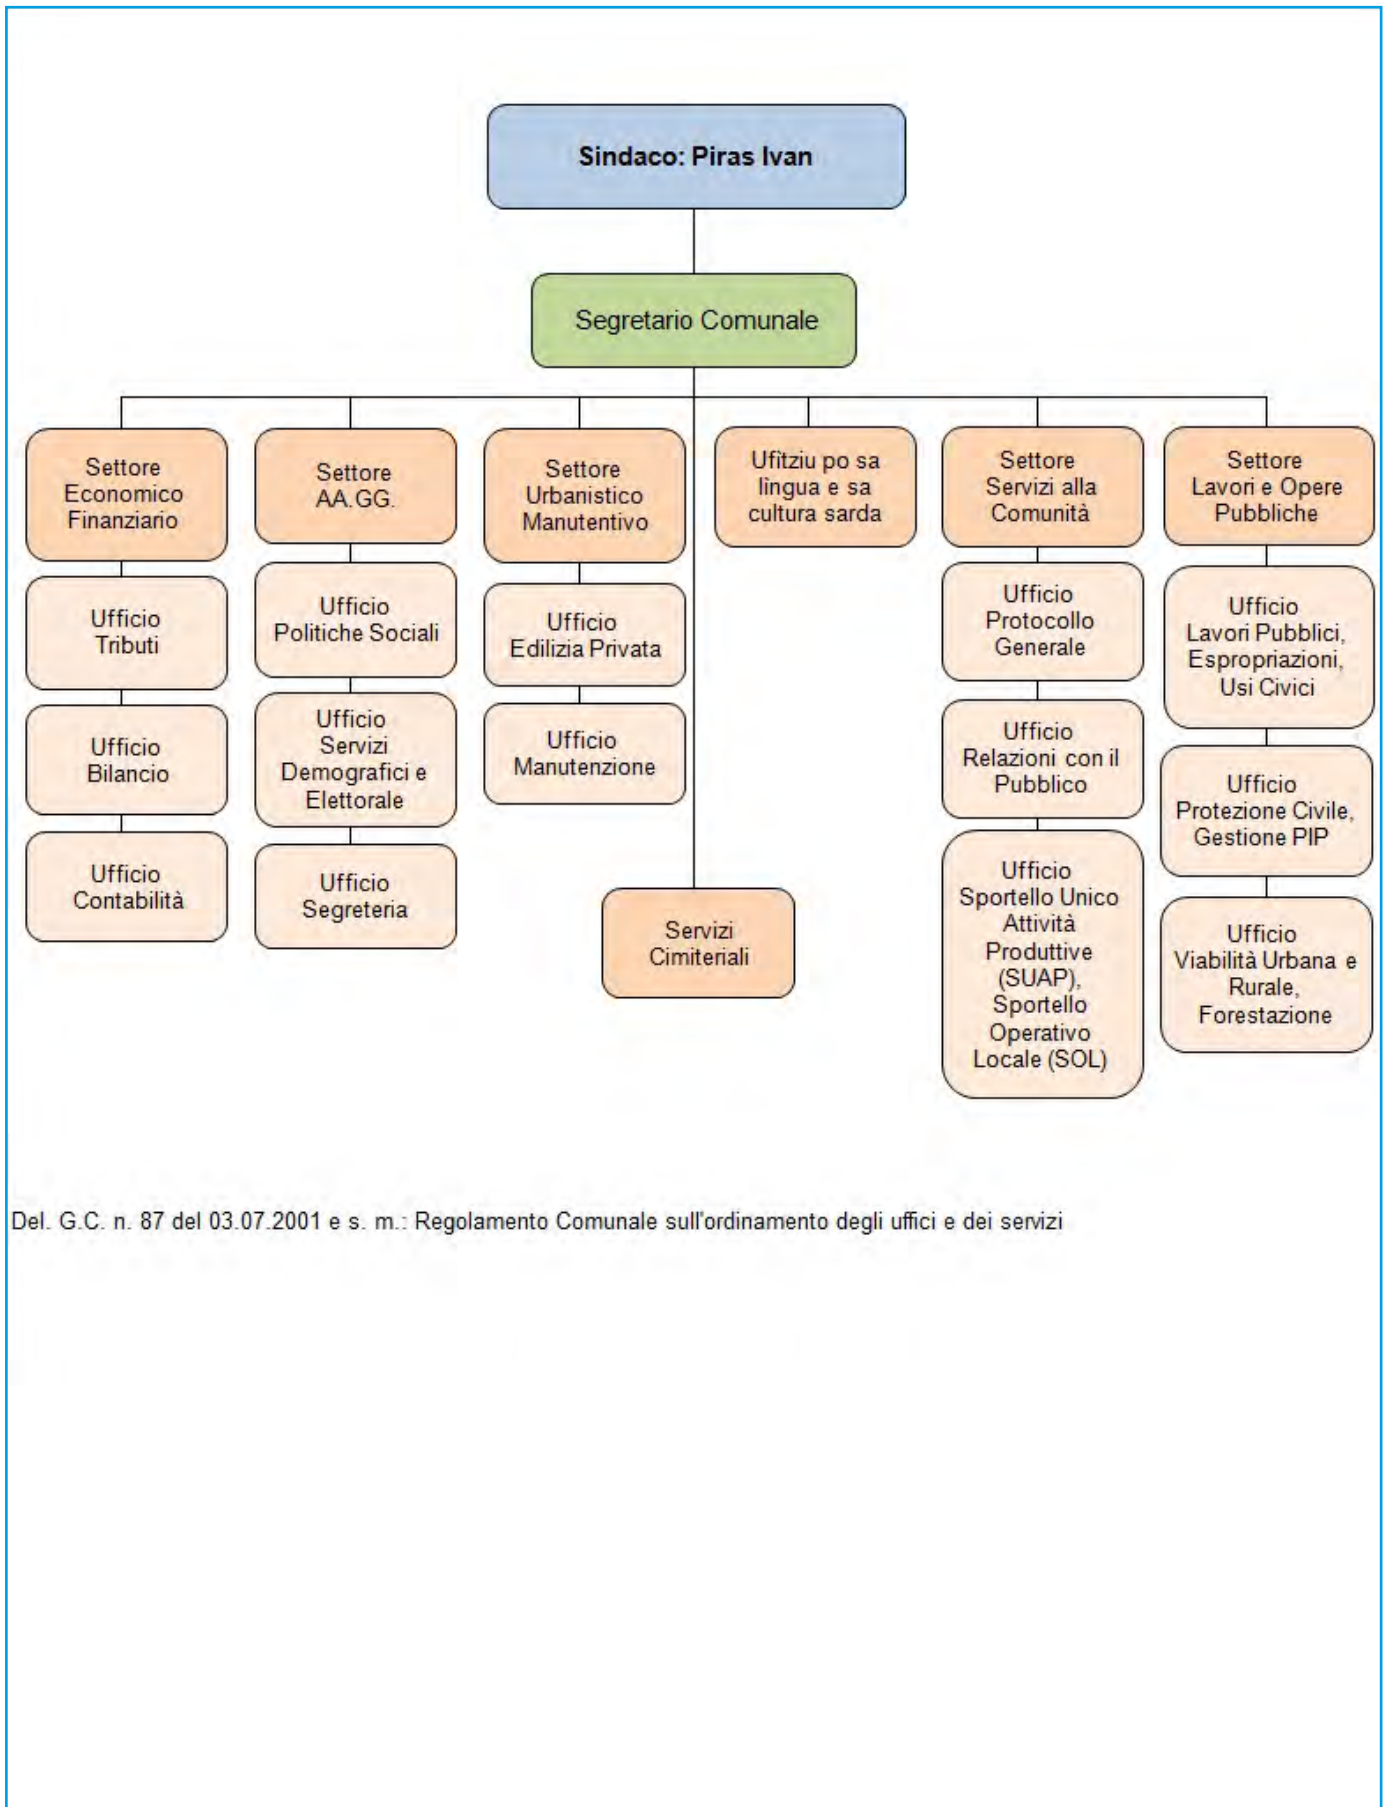

DOLIANOVA

AMMINISTRATIVE

31 maggio 2015

GIUNTA

SINDACO: Piras Ivan

ASSESSORI (4): Agus Anna Rita, Fenu Francesco Antonio, Loddo Paolo, Sedda Daniela (V.S.)

Liste dei candidati

LISTA CIVICA - IVAN PIRAS SINDACO
PER DOLIANOVA

(1809 - 42,06% - 11 Seggi)

Candidato Sindaco: PIRAS IVAN

LISTA CIVICA - NUOVA DOLIA

(1414 - 32,88% - 3 Seggi)

Candidato Sindaco: RUBIU FABRIZIO

LISTA CIVICA - DOLIA FUTURA

(1077 - 25,04% - 2 Seggi)

Candidato Sindaco: MURGIA IGNAZIO

MAGGIORANZA (11)

Agus Anna Rita
Fenu Francesco Antonio
Locci Mirko
Loddo Barbara
Loddo Paolo
Marcia Sergio Antonello
Mascia Daniele
Meloni Angelo
Saba Salvatore
Scioni Marianna
Sedda Daniela

MINORANZA (5)

Cabboi Emanuele
Murgia Ignazio
Porcu Cristiana
Rubiù Fabrizio
Uras Roberta

ELEZIONI REGIONALI 2014

ELEZIONI POLITICHE 2013

Liste e coalizioni	VOTI	%	Liste e coalizioni	VOTI	%
SANNA LUIGI AMEDEO	28	0,69	Futuro e Libertà	28	0,53
Movimento Zona Franca	18	0,48	Scelta Civica con Monti	352	6,66
Tot. liste	18	0,48	Unione di Centro	81	1,53
CAPPELLACCI UGO	1901	46,81	Tot. liste	461	8,73
Riformatori Sardi Liberal Democr.	753	20,32	Rivoluzione Civile	159	3,01
UDC Sardegna	304	8,20	PSD'AZ	68	1,28
Partito Sardo d'Azione	80	2,15	Fare per Fermare il Declino	19	0,35
Forza Italia Sardegna	603	16,27	Movimento 5 Stelle	1811	34,30
Movimento Sardegna Zona Franca	50	1,34	Liberali per l'Italia - PLI	18	0,34
Fratelli d'Italia Centrodestra Naz.	43	1,16	Partito Comunista	15	0,28
Partito UDS Unione dei Sardi	92	2,48			
Tot. liste	1925	51,97			
PIGLIARU FRANCESCO	1403	34,54	Partito Democratico - PD	1130	21,40
Sinistra Ecologia e Libertà	197	5,31	Centro Democratico	16	0,30
La Base Sardegna Arbau	5	0,13	Sinistra Ecologia e Libertà	213	4,03
Centro Democratico	50	1,34	Tot. liste	1359	25,74
Partito Democratico della Sardegna	588	15,87	Amnistia Giustizia e Libertà	11	0,20
IRS	11	0,29	Forza Nuova	8	0,15
Partito dei Sardi	148	3,99	Meris	20	0,37
Partito Socialista Italiano	81	2,18	Indipendenza per la Sardegna	114	2,15
Rifond. Comunisti Italiani Sin. Sarda	53	1,43			
Italia dei Valori	22	0,59	Fratelli d'Italia	55	1,04
Unione Popolare Cristiana	36	0,97	MIR-Moderati in Rivoluzione	6	0,11
Rossomori	98	2,64	La Destra	16	0,30
Tot. liste	1289	34,80	Il Popolo della Libertà - PDL	1103	20,89
DEVIAS PIER FRANCO	29	0,71	Grande Sud - MPA	5	0,09
Fronte indipendentista Unidu	12	0,32	Pensionati	25	0,47
Tot. liste	12	0,32	Legia Nord	6	0,11
PILI MAURO	209	5,14	Tot. liste	1216	23,03
Soberania	10	0,26			
Unidos	87	2,34			
Fortza Paris Azione Popolare Sarda	16	0,43			
Mauro Pili Presidente	49	1,32			
Tot. liste	162	4,37			
MURGIA MICHELA	491	12,09			
Comunidades	48	1,29			
Gentes	103	2,78			
Progres Progetu Republica	147	3,96			
Tot. liste	298	8,04			

SEGRETARIO COMUNALE

Dott. Guelfo Ungaro

REVISORE DEI CONTI

Dott.ssa Donatella Masala

- Organigramma comunale

Del. G.C. n. 87 del 03.07.2001 e s. m.: Regolamento Comunale sull'ordinamento degli uffici e dei servizi