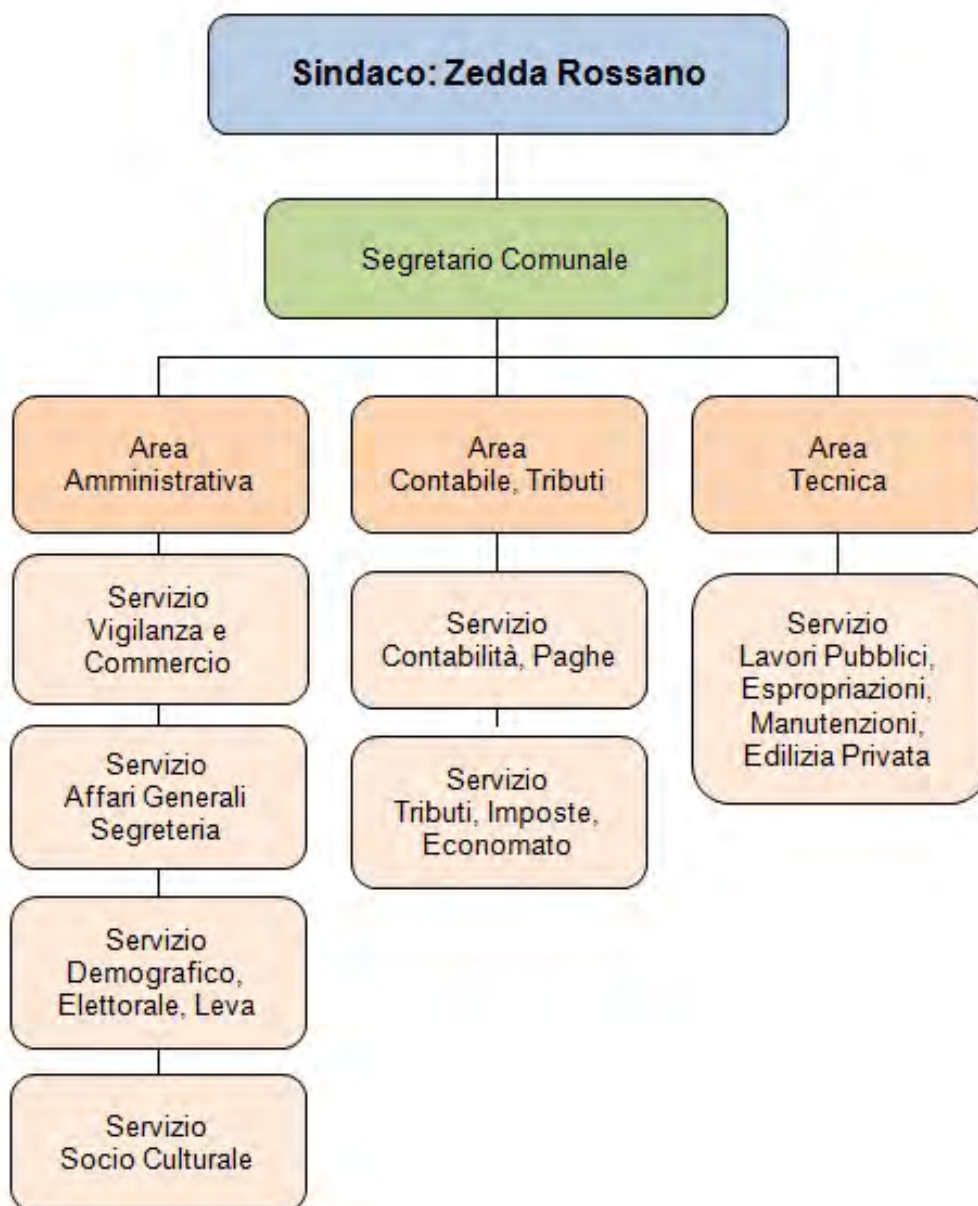

GERGEI

AMMINISTRATIVE

15 - 16 maggio 2011

GIUNTA

SINDACO: Zedda Rossano

ASSESSORI (2): Deidda Alessandro, Scintu Gian Luca (V.S.)

Liste dei candidati

UNITI PER GERGEI

(494 - 52,33% - 8 Seggi)

Candidato Sindaco: ZEDDA ROSSANO

PROGETTO GERGEI

(450 - 47,66% - 4 Seggi)

Candidato Sindaco: ANEDDA FABRIZIO

MAGGIORANZA (8)

Anedda Maria Grazia
Cara Tarcisio
Dedoni Michela
Deidda Alessandro
Dessi Maurizio
Melis Silvano
Porceddu Valeria
Scintu Gianluca

MINORANZA (4)

Anedda Fabrizio
Congiu Monica
Lai Samuel
Orrù Maria Antonietta

ELEZIONI REGIONALI 2014

ELEZIONI POLITICHE 2013

Liste e coalizioni	VOTI	%	Liste e coalizioni	VOTI	%
SANNA LUIGI AMEDEO	2	0,30	Futuro e Libertà	5	0,73
Movimento Zona Franca	0	0,00	Scelta Civica con Monti	51	7,46
Tot. liste	0	0,00	Unione di Centro	8	1,17
CAPPELLACCI UGO	254	38,31	Tot. liste	64	9,37
Riformatori Sardi Liberal Democr.	21	3,31	Rivoluzione Civile	6	0,87
UDC Sardegna	43	6,78	PSD'AZ	2	0,29
Partito Sardo d'Azione	8	1,26	Fare per Fermare il Declino	1	0,14
Forza Italia Sardegna	78	12,30	Movimento 5 Stelle	128	18,74
Movimento Sardegna Zona Franca	1	0,15	Liberali per l'Italia - PLI	4	0,58
Fratelli d'Italia Centrodestra Naz.	74	11,67	Partito Comunista	3	0,43
Partito UDS Unione dei Sardi	20	3,15			
Tot. liste	245	38,64			
PIGLIARU FRANCESCO	362	54,60	Partito Democratico - PD	177	25,91
Sinistra Ecologia e Libertà	112	17,66	Centro Democratico	1	0,14
La Base Sardegna Arbau	0	0,00	Sinistra Ecologia e Libertà	92	13,46
Centro Democratico	2	0,31	Tot. liste	270	39,53
Partito Democratico della Sardegna	44	6,94	Amnistia Giustizia e Libertà	0	0,00
IRS	1	0,15	Forza Nuova	0	0,00
Partito dei Sardi	1	0,15	Meris	4	0,58
Partito Socialista Italiano	2	0,31	Indipendenza per la Sardegna	4	0,58
Rifond. Comunisti Italiani Sin. Sarda	173	27,28			
Italia dei Valori	1	0,15	Fratelli d'Italia	9	1,31
Unione Popolare Cristiana	1	0,15	MIR-Moderati in Rivoluzione	7	1,02
Rossomori	17	2,68	La Destra	1	0,14
Tot. liste	354	55,83	Il Popolo della Libertà - PDL	175	25,62
DEVIAS PIER FRANCO	5	0,75	Grande Sud - MPA	1	0,14
Fronte indipendentista Unidu	3	0,47	Pensionati	2	0,29
Tot. liste	3	0,47	Legia Nord	2	0,29
PILI MAURO	4	0,60	Tot. liste	197	28,84
Soberania	0	0,00			
Unidos	1	0,15			
Fortza Paris Azione Popolare Sarda	2	0,31			
Mauro Pili Presidente	0	0,00			
Tot. liste	3	0,47			
MURGIA MICHELA	36	5,43			
Comunidades	5	0,78			
Gentes	6	0,94			
Progres Progetu Republica	18	2,83			
Tot. liste	29	4,57			

SEGRETARIO COMUNALE

Dott.ssa Maria Antonietta Cannas

REVISORE DEI CONTI

Dott. Sandro Aru

Dall'Allegato "B" del "Regolamento sull'organizzazione degli uffici e dei servizi"