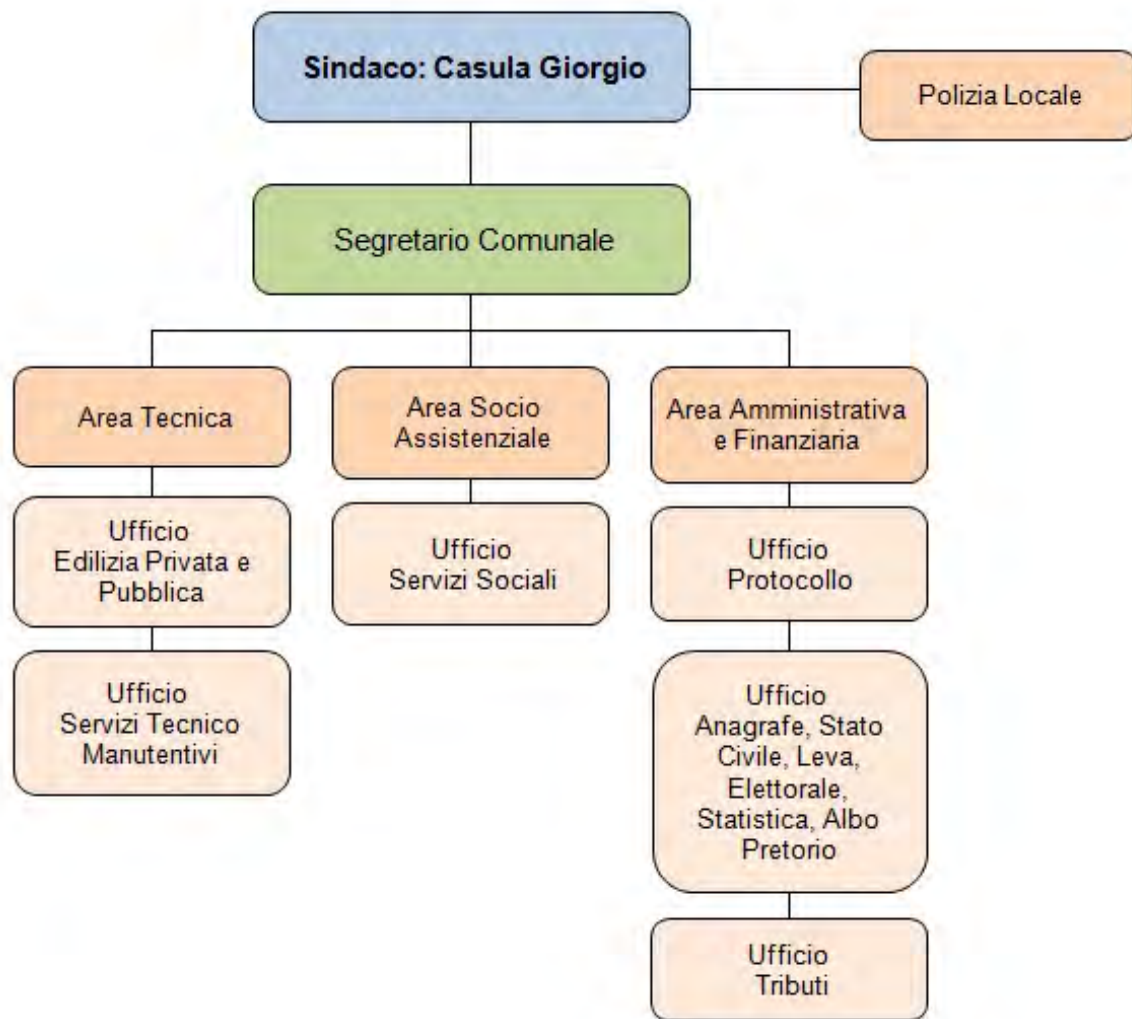

SELEGAS

AMMINISTRATIVE

15 - 16 maggio 2011

GIUNTA

SINDACO: Casula Giorgio

ASSESSORI (4): Deiana Beniamino (V.S.), Dessì Simone, Pardu Manolo (Est.), Soi Isangela (Est.)

Liste dei candidati

PO' SA BIDDÀ NOSTA
(608 - 60,67% - 8 Seggi)
Candidato Sindaco: CASULA GIORGIO

UNITI PER SELEGAS E SEUNI
(394 - 39,32% - 4 Seggi)
Candidato Sindaco: CASU MARIA FRANCESCA

MAGGIORANZA (8)

Deiana Beniamino
Desogus Gessica
Dessi Simone
Mameli Damiano
Mameli Elisabetta Gessica
Piras Mariangela
Piredda Claudio
Vargiu Fernanda

MINORANZA (4)

Congiu Luigi
Marrocu Pietro
Pardu Mirko
Porru Raffaele

ELEZIONI REGIONALI 2014

ELEZIONI POLITICHE 2013

Liste e coalizioni	VOTI	%	Liste e coalizioni	VOTI	%
SANNA LUGI AMEDEO	4	0,56	Futuro e Libertà	3	0,37
Movimento Zona Franca	2	0,29	Scelta Civica con Monti	112	14,14
Tot. liste	2	0,29	Unione di Centro	27	3,40
CAPPELLACCI UGO	478	67,51	Tot. liste	142	17,92
Riformatori Sardi Liberal Democr.	240	35,50	Rivoluzione Civile	10	1,26
UDC Sardegna	62	9,17	PSD'AZ	16	2,02
Partito Sardo d'Azione	20	2,95	Fare per Fermare il Declino	3	0,37
Forza Italia Sardegna	98	14,49	Movimento 5 Stelle	287	36,23
Movimento Sardegna Zona Franca	5	0,73	Liberali per l'Italia - PLI	0	0,00
Fratelli d'Italia Centrodestra Naz.	39	5,76	Partito Comunista	4	0,50
Partito UDS Unione dei Sardi	42	6,21			
Tot. liste	506	74,85			
PIGLIARU FRANCESCO	147	20,75	Partito Democratico - PD	110	13,88
Sinistra Ecologia e Libertà	7	1,03	Centro Democratico	3	0,37
La Base Sardegna Arbau	5	0,73	Sinistra Ecologia e Libertà	13	1,64
Centro Democratico	3	0,44	Tot. liste	126	15,90
Partito Democratico della Sardegna	46	6,80	Amnistia Giustizia e Libertà	2	0,25
IRS	2	0,29	Forza Nuova	3	0,37
Partito dei Sardi	1	0,14	Meris	3	0,37
Partito Socialista Italiano	27	3,99	Indipendenza per la Sardegna	7	0,88
Rifond. Comunisti Italiani Sin. Sarda	10	1,47			
Italia dei Valori	0	0,00	Fratelli d'Italia	11	1,38
Unione Popolare Cristiana	8	1,18	MIR-Moderati in Rivoluzione	8	1,01
Rossomori	8	1,18	La Destra	3	0,37
Tot. liste	117	17,30	Il Popolo della Libertà - PDL	155	19,57
DEVIAS PIER FRANCO	2	0,42	Grande Sud - MPA	2	0,25
Fronte indipendentista Unidu	2	0,29	Pensionati	8	1,01
Tot. liste	2	0,29	Legga Nord	2	0,25
PILI MAURO	27	3,81	Tot. liste	189	23,86
Soberania	1	0,14			
Unidos	14	2,07			
Fortza Paris Azione Popolare Sarda	3	0,44			
Mauro Pili Presidente	5	0,73			
Tot. liste	23	3,40			
MURGIA MICHELA	49	6,92			
Comunidades	16	2,36			
Gentes	4	0,59			
Progres Progetu Republica	6	0,88			
Tot. liste	26	3,84			

SEGRETARIO COMUNALE
Dott.ssa Lucia Pioppo

REVISORE DEI CONTI
Dott. Gianluca Ligas

Del. G. C. n. 18 del 05/03/2012 e s. m: Regolamento comunale sull'ordinamento generale degli uffici e dei servizi