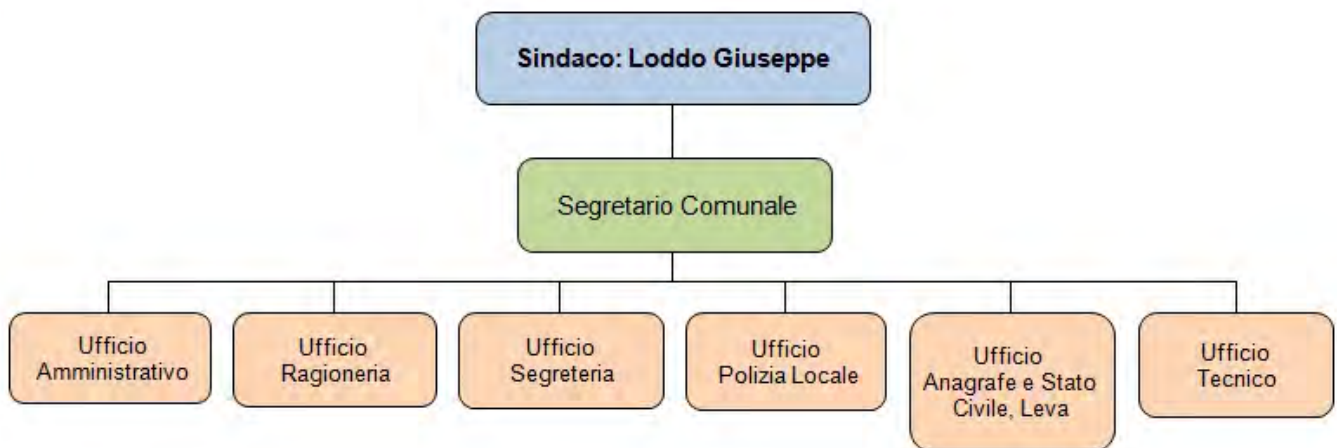

VILLANOVA TULO

AMMINISTRATIVE

31 maggio 2015

GIUNTA

SINDACO: Loddo Giuseppe

ASSESSORI (3): Argiolas Fabrizio, Mulas Alessio (V.S.), Sulis Ignazio

Liste dei candidati

LISTA CIVICA - PO BIDDANOIA 2015
(478 - 76,84% - 8 Seggi)

Candidato Sindaco: LODDO GIUSEPPE

LISTA CIVICA - CON I GIOVANI
(144 - 23,15% - 4 Seggi)

Candidato Sindaco: LAI ANDREA STEFANO

MAGGIORANZA (8)

Argiolas Fabrizio
Boi Valerio
Carcangiu Pamela
Loi Dante
Loi Maura
Masili Emidio
Mulas Alessio
Sulis Ignazio

MINORANZA (4)

Argiolas Valentino
Lai Andrea Stefano
Marras Massimiliano
Siriu Alessandro

ELEZIONI REGIONALI 2014

ELEZIONI POLITICHE 2013

Liste e coalizioni	VOTI	%	Liste e coalizioni	VOTI	%
SANNA LUIGI AMEDEO	0	0,00	Futuro e Libertà	4	0,80
Movimento Zona Franca	1	0,21	Scelta Civica con Monti	33	6,66
Tot. liste	1	0,21	Unione di Centro	18	3,63
CAPPELLACCI UGO	225	47,67	Tot. liste	55	11,11
Riformatori Sardi Liberal Democr.	1	0,21	Rivoluzione Civile	16	3,23
UDC Sardegna	64	13,88	PSD'AZ	8	1,61
Partito Sardo d'Azione	3	0,65	Fare per Fermare il Declino	0	0,00
Forza Italia Sardegna	82	17,78	Movimento 5 Stelle	101	20,40
Movimento Sardegna Zona Franca	2	0,43	Liberali per l'Italia - PLI	4	0,80
Fratelli d'Italia Centrodestra Naz.	37	8,02	Partito Comunista	9	1,81
Partito UDS Unione dei Sardi	36	7,80			
Tot. liste	225	48,80			
PIGLIARU FRANCESCO	131	27,75	Partito Democratico - PD	104	21,01
Sinistra Ecologia e Libertà	60	13,01	Centro Democratico	1	0,20
La Base Sardegna Arbau	0	0,00	Sinistra Ecologia e Libertà	13	2,62
Centro Democratico	2	0,43	Tot. liste	118	23,83
Partito Democratico della Sardegna	27	5,85	Amnistia Giustizia e Libertà	1	0,20
IRS	0	0,00	Forza Nuova	1	0,20
Partito dei Sardi	2	0,43	Meris	1	0,20
Partito Socialista Italiano	5	1,08	Indipendenza per la Sardegna	24	4,84
Rifond. Comunisti Italiani Sin. Sarda	8	1,73			
Italia dei Valori	0	0,00	Fratelli d'Italia	2	0,40
Unione Popolare Cristiana	1	0,21	MIR-Moderati in Rivoluzione	20	4,04
Rossonori	18	3,90	La Destra	1	0,20
Tot. liste	123	26,68	Il Popolo della Libertà - PDL	125	25,25
DEVIAS PIER FRANCO	0	0,00	Grande Sud - MPA	2	0,40
Fronte indipendentista Unidu	0	0,00	Pensionati	4	0,80
Tot. liste	0	0,00	Legga Nord	3	0,60
PILI MAURO	17	3,60	Tot. liste	157	31,71
Soberania	0	0,00			
Unidos	6	1,30			
Fortza Paris Azione Popolare Sarda	1	0,21			
Mauro Pili Presidente	8	1,73			
Tot. liste	15	3,25			
MURGIA MICHELA	99	20,97			
Comunidades	87	18,87			
Gentes	1	0,21			
Progres Progetu Republica	9	1,95			
Tot. liste	97	21,04			

SEGRETARIO COMUNALE

Dott.ssa Graziella Cau

REVISORE DEI CONTI

Dott.ssa Erica Mulas

Del. G.C. n. 06 del 24.01.2001 e ss. mm. ii.: Regolamento comunale sull'ordinamento degli uffici e dei servizi