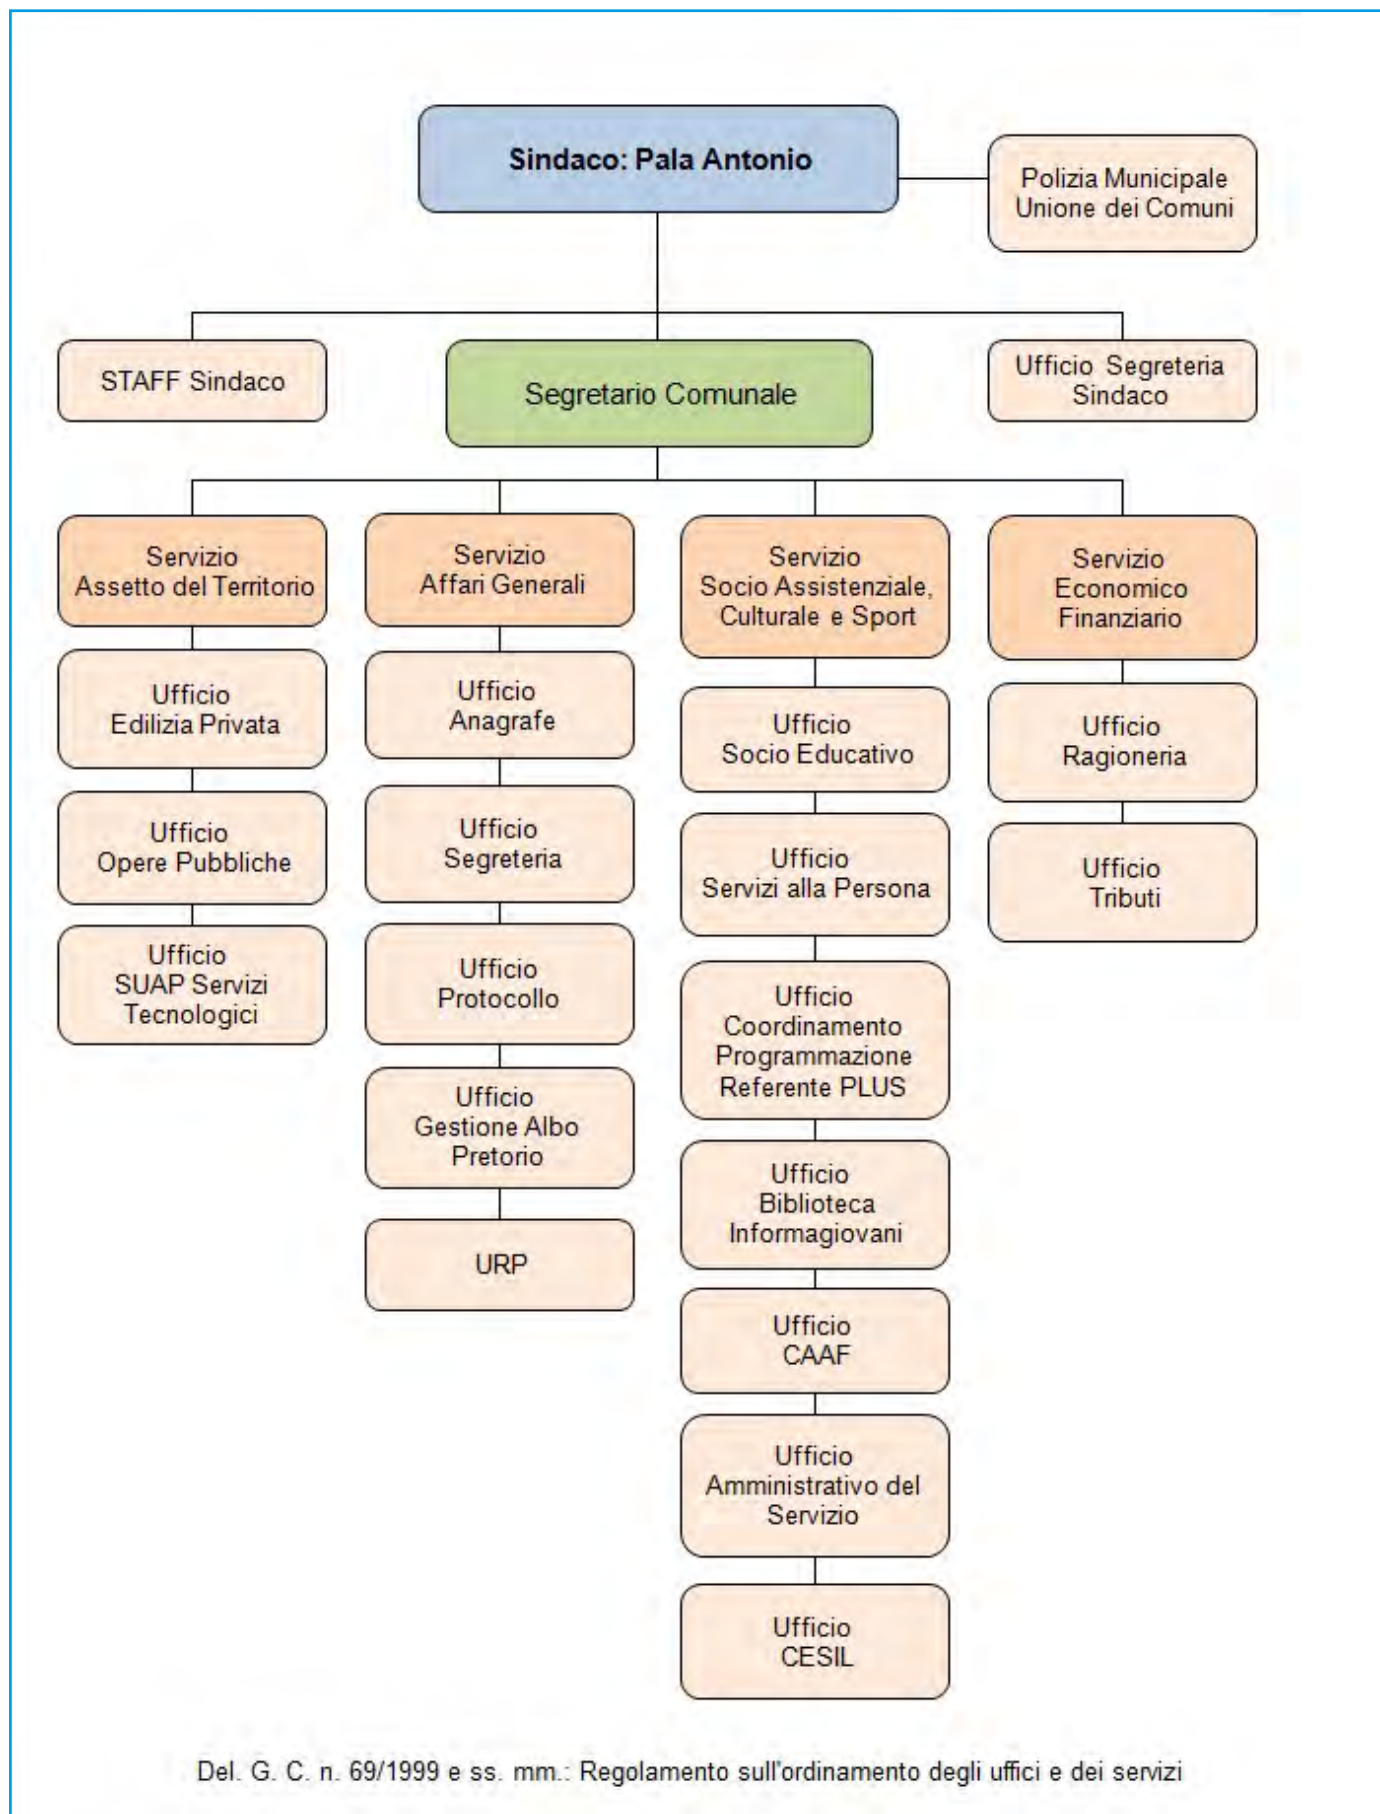

SERDIANA

AMMINISTRATIVE

31 maggio 2015

GIUNTA

SINDACO: Pala Antonio

ASSESSORI (3): Casula Francesco (V.S.), Colantonio Federica, Frau Marcello

Liste dei candidati

LISTA CIVICA - SERDIANA RINASCERE
(600 - 38,14% - 8 Seggi)

Candidato Sindaco: PALA ANTONIO

LISTA CIVICA - INSIEME PER SERDIANA
(467 - 29,68% - 2 Seggi)

Candidato Sindaco: MELONI ROBERTO

LISTA CIVICA - SERDIANA SOLIDALE
(326 - 20,72 - 1 Seggio)

Candidato Sindaco: PUSCEDDU MASSIMILIANO

LISTA CIVICA - N. P. SERDIANA
(180 - 11,44% - 1 Seggio)

Candidato Sindaco: ATZORI MARIA DOLORES

MAGGIORANZA (8)

Casula Francesco
Colantonio Federica
Frau Marcello
Loi Maria Sibilla
Marroccu Raffaele
Melis Consuelo
Murgia Pasquale
Muscas Gabriele

MINORANZA (4)

Atzori Maria Dolores
Casula Filippo
Meloni Roberto
Pusceddu Massimiliano

ELEZIONI REGIONALI 2014

ELEZIONI POLITICHE 2013

Liste e coalizioni	VOTI	%	Liste e coalizioni	VOTI	%
SANNA LUIGI AMEDEO	8	0,72	Futuro e Libertà	4	0,27
Movimento Zona Franca	6	0,62	Scelta Civica con Monti	101	6,94
Tot. liste	6	0,62	Unione di Centro	20	1,37
CAPPELLACCI UGO	464	41,80	Tot. liste	125	8,59
Riformatori Sardi Liberal Democr.	101	10,47	Rivoluzione Civile	39	2,68
UDC Sardegna	54	5,60	PSD'AZ	18	1,23
Partito Sardo d'Azione	21	2,17	Fare per Fermare il Declino	6	0,41
Forza Italia Sardegna	200	20,74	Movimento 5 Stelle	494	33,95
Movimento Sardegna Zona Franca	25	2,59	Liberali per l'Italia - PLI	3	0,20
Fratelli d'Italia Centrodestra Naz.	19	1,97	Partito Comunista	16	1,09
Partito UDS Unione dei Sardi	40	4,14			
Tot. liste	460	47,71			
PIGLIARU FRANCESCO	410	36,93	Partito Democratico - PD	287	19,72
Sinistra Ecologia e Libertà	26	2,69	Centro Democratico	9	0,61
La Base Sardegna Arbau	3	0,31	Sinistra Ecologia e Libertà	51	3,50
Centro Democratico	33	3,42	Tot. liste	347	23,84
Partito Democratico della Sardegna	164	17,01	Amnistia Giustizia e Libertà	3	0,20
IRS	8	0,82	Forza Nuova	4	0,27
Partito dei Sardi	25	2,59	Meris	11	0,75
Partito Socialista Italiano	55	5,70	Indipendenza per la Sardegna	17	1,16
Rifond. Comunisti Italiani Sin. Sarda	12	1,24			
Italia dei Valori	0	0,00	Fratelli d'Italia	17	1,16
Unione Popolare Cristiana	0	0,00	MIR-Moderati in Rivoluzione	1	0,06
Rossomori	30	3,17	La Destra	11	0,75
Tot. liste	356	36,93	Il Popolo della Libertà - PDL	331	22,74
DEVIAS PIER FRANCO	17	1,53	Grande Sud - MPA	1	0,06
Fronte indipendentista Unidu	7	0,72	Pensionati	10	0,68
Tot. liste	7	0,72	Legna Nord	1	0,06
PILI MAURO	87	7,83	Tot. liste	372	25,56
Soberania	3	0,31			
Unidos	26	2,69			
Fortza Paris Azione Popolare Sarda	2	0,20			
Mauro Pili Presidente	41	4,25			
Tot. liste	72	7,46			
MURGIA MICHELA	124	11,17			
Comunidades	17	1,76			
Gentes	23	2,38			
Progres Progetu Republica	23	2,38			
Tot. liste	63	6,53			

SEGRETARIO COMUNALE

Dott. Daniele Macciotta

REVISORE DEI CONTI

Dott. Antonio Lacroce