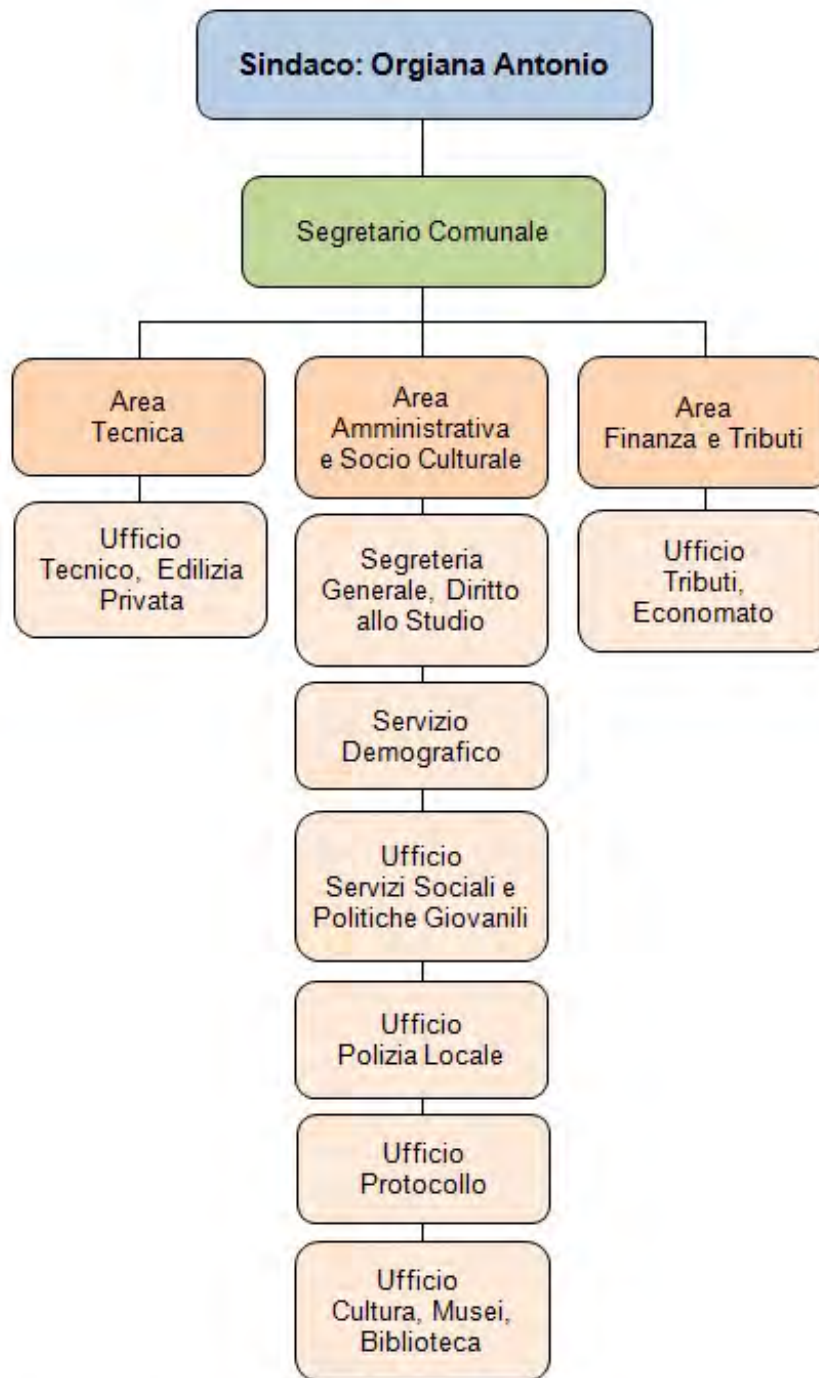

ORROLI

AMMINISTRATIVE

31 maggio 2015

GIUNTA

SINDACO: Orgiana Antonio

ASSESSORI (3): Anedda Riccardo, Aresu Franca Maria, Pitzalis Anna (V.S.)

Liste dei candidati

LISTA CIVICA- LA FORZA DELLA CONTINUITA'

(911 - 61,14% - 8 Seggi)

Candidato Sindaco: ORGIANA ANTONIO

LISTA CIVICA - INSIEME PER CRESCERE (570 - 38,85% - 4 Seggi)

Candidato Sindaco: SULIS ROBERTO

MAGGIORANZA (8)

Anedda Nicola
Anedda Riccardo
Aresu Franca Maria
Olla Francesco
Orrù Roberto
Orrù Silvia
Pitzalis Anna
Schirru Mario

MINORANZA (4)

Pani Raffaele
Pisano Simone
Sirigu Carol
Sulis Roberto

ELEZIONI REGIONALI 2014

ELEZIONI POLITICHE 2013

Liste e coalizioni	VOTI	%	Liste e coalizioni	VOTI	%
SANNA LUGI AMEDEO	1	0,08	Futuro e Libertà	17	1,40
Movimento Zona Franca	0	0,00	Scelta Civica con Monti	64	5,29
Tot. liste	0	0,00	Unione di Centro	63	5,21
CAPPELLACCI UGO	494	43,83	Tot. liste	144	11,92
Riformatori Sardi Liberal Democr.	29	2,76	Rivoluzione Civile	15	1,24
UDC Sardegna	50	4,77	PSD'AZ	22	1,82
Partito Sardo d'Azione	11	1,04	Fare per Fermare il Declino	24	1,98
Forza Italia Sardegna	97	9,25	Movimento 5 Stelle	334	27,64
Movimento Sardegna Zona Franca	19	1,81	Liberali per l'Italia - PLI	10	0,82
Fratelli d'Italia Centrodestra Naz.	154	14,69	Partito Comunista	14	1,15
Partito UDS Unione dei Sardi	147	14,02			
Tot. liste	507	48,37			
PIGLIARU FRANCESCO	372	33,00	Partito Democratico - PD	309	25,57
Sinistra Ecologia e Libertà	63	6,01	Centro Democratico	2	0,16
La Base Sardegna Arbau	1	0,09	Sinistra Ecologia e Libertà	31	2,56
Centro Democratico	10	0,95	Tot. liste	342	28,31
Partito Democratico della Sardegna	108	10,30	Amnistia Giustizia e Libertà	3	0,24
IRS	0	0,00	Forza Nuova	2	0,16
Partito dei Sardi	16	1,52	Meris	3	0,24
Partito Socialista Italiano	73	6,96	Indipendenza per la Sardegna	8	0,66
Rifond. Comunisti Italiani Sin. Sarda	9	0,85			
Italia dei Valori	7	0,66	Fratelli d'Italia	21	1,73
Unione Popolare Cristiana	0	0,00	MIR-Moderati in Rivoluzione	0	0,00
Rossomori	34	3,24	La Destra	0	0,00
Tot. liste	321	30,63	Il Popolo della Libertà - PDL	256	21,19
DEVIAS PIER FRANCO	0	0,00	Grande Sud - MPA	0	0,00
Fronte indipendentista Unidu	0	0,00	Pensionati	8	0,66
Tot. liste	0	0,00	Legia Nord	2	0,16
PILI MAURO	33	2,92	Tot. liste	287	23,75
Soberania	2	0,19			
Unidos	7	0,66			
Fortza Paris Azione Popolare Sarda	10	0,95			
Mauro Pili Presidente	12	1,14			
Tot. liste	31	2,95			
MURGIA MICHELA	227	20,14			
Comunidades	7	0,66			
Gentes	17	1,62			
Progres Progetu Republica	165	15,74			
Tot. liste	189	18,03			

SEGRETARIO COMUNALE
Dott.ssa Anna Franca Atzori

REVISORE DEI CONTI
Rag. Mario Onano

Del. G.C. n. 82 del 13.11.2013:

Regolamento comunale sull'ordinamento generale degli uffici e dei servizi