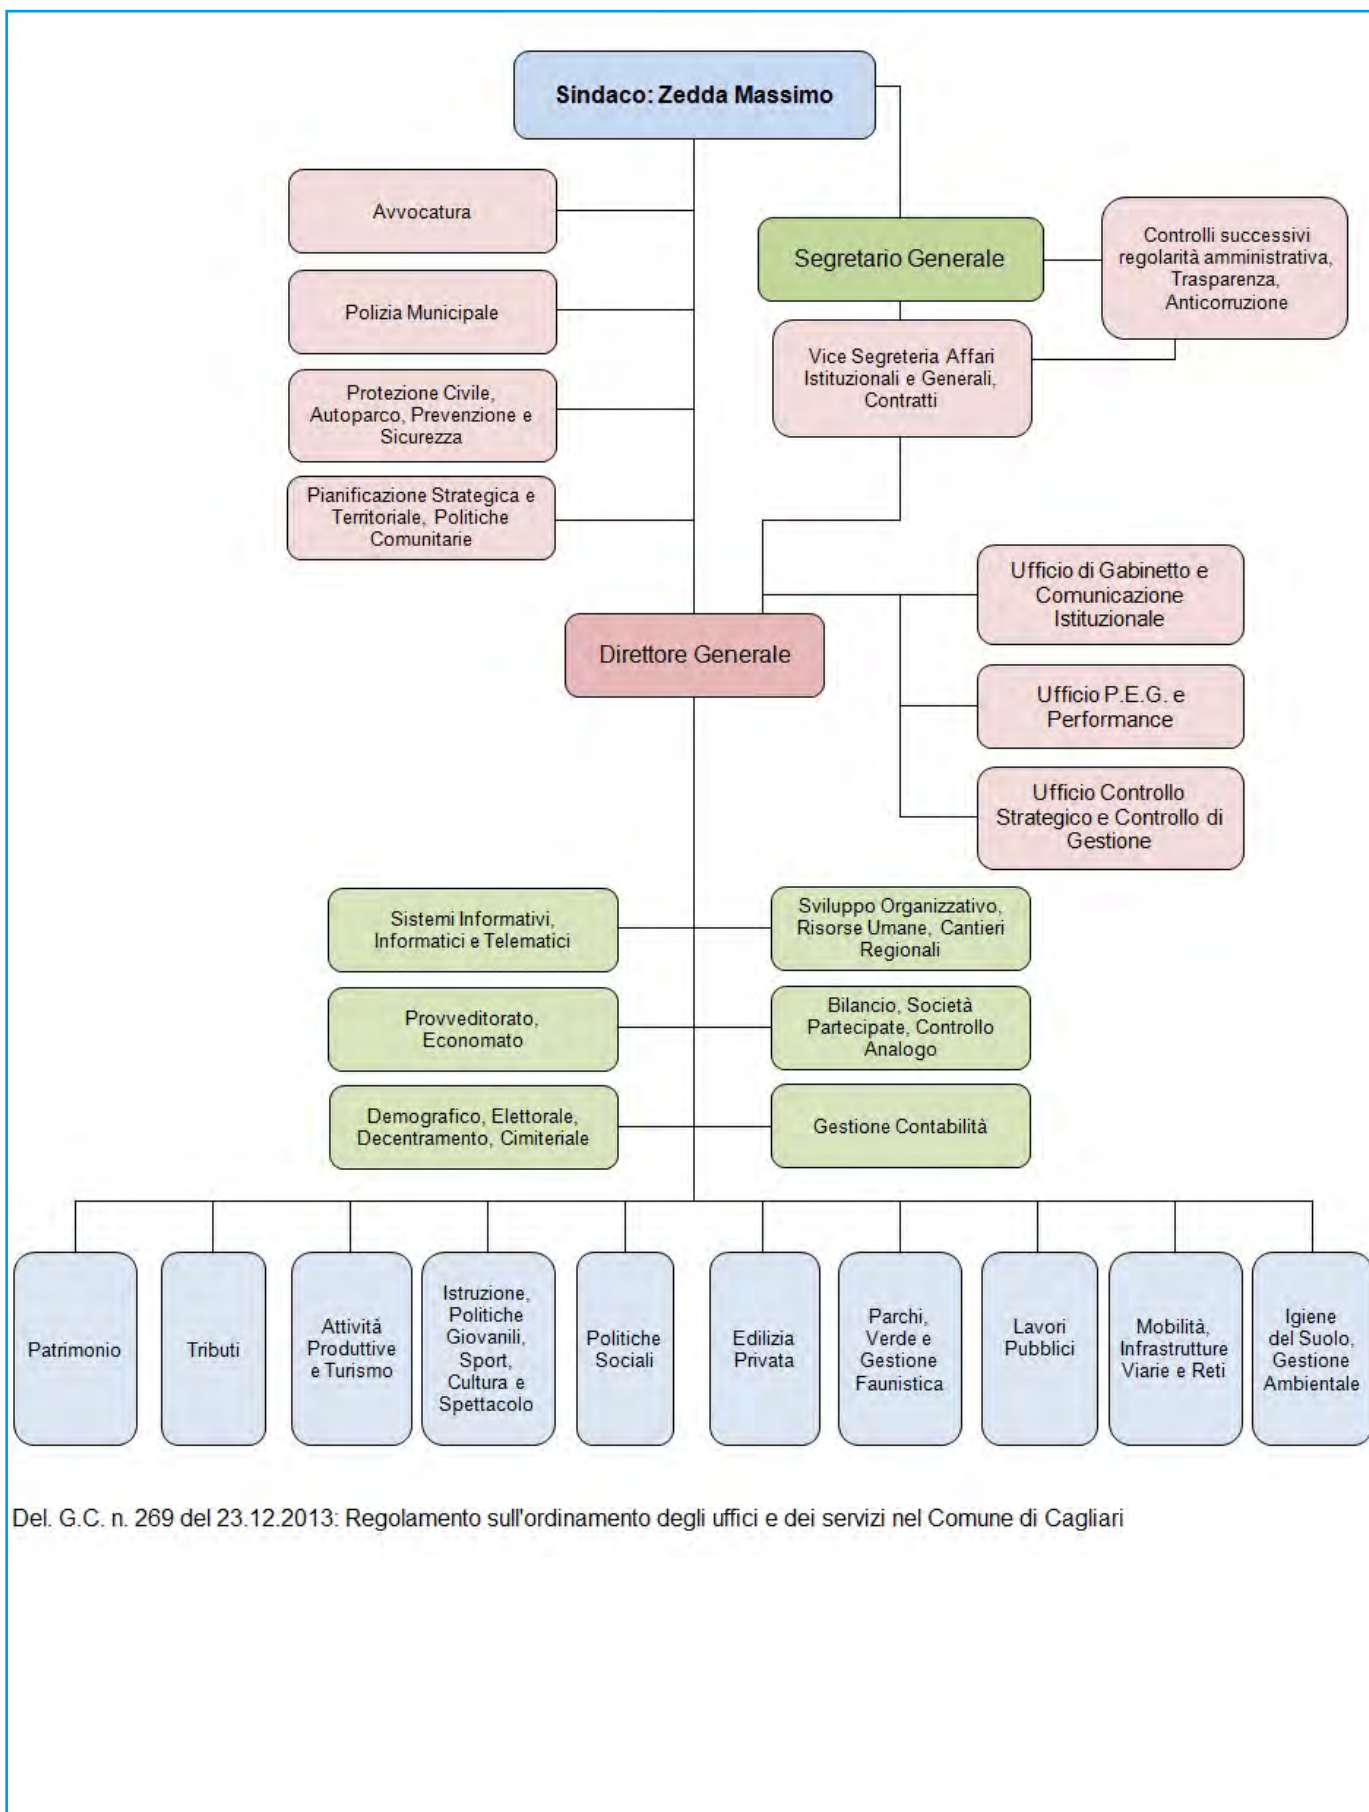

Candidato Sindaco: CORDA EMANUELA
(1913 - 2,04% - 0 Seggi)
MOVIMENTO 5 STELLE BEPPE GRILLO.IT

Candidato Sindaco: DEMURU ORNELLA
(364 - 0,38% - 0 Seggi)
PROGRES PROGETU REPUBBLICA

Candidato Sindaco: SERRA PATRIZIA
(332 - 0,35% - 0 Seggi)
ONESTA' E PROGRESSO

Candidato Sindaco: MUGGIRI GIANMARIO
(263 - 0,28% - 0 Seggi)
MSI-DN

Candidato Sindaco: MELOTTI MICHELA
(150 - 0,16% - 0 Seggi)
PARTITO COMUNISTA DEI LAVORATORI

*Ballottaggio del 29 - 30 maggio 2011

DIRETTORE GENERALE
Dott.ssa Maria Cristina Mancini

SEGRETARIO GENERALE
Dott. Renzo Serra

REVISORE DEI CONTI
Dott. Francesco Salaris

GIUNTA

SINDACO: Zedda Massimo

ASSESSORI (9): Argiolas Barbara, Cadeddu Barbara, Coni Mauro, Frau Paolo, Loi Anna Paola, Marcialis Yuri Mario, Marras Luisa Anna (V.S.), Minerba Luigi, Puggioni Enrica

MAGGIORANZA (24)

Andreozzi Giuseppe
Ballero Francesco
Carta Davide
Chessa Maurizio
Cugusi Claudio
Cugusi Giorgio
Depau Goffredo (P.C.)
Depau Marisa
Dessi Sebastiano
Dore Giovanni
Ghirra Francesca
Lecis Cocco Ortu Matteo
Lobina Enrico
Marcello Fabrizio Salvatore
Marongiu Gaetano
Mascia Sergio
Meloni Pier Giorgio
Montaldo Emilio
Murgia Marco
Petrucci Filippo
Portoghese Guido
Rodin Fabrizio
Scano Andrea
Secchi Ferdinando

MINORANZA (16)

Angius Giorgio
Casu Paolo
Chessa Giovanni
Farris Giuseppe
Floris Antonello
Fuoco Gennaro
Lai Aurelio
Lancioni Gianfranco Mariano
Mannino Pierluigi
Mereu Alessio
Piras Anselmo
Porcelli Maurizio
Porrà Roberto
Schirru Stefano
Serra Renato
Tocco Edoardo

ELEZIONI REGIONALI 2014

Liste e coalizioni	VOTI	%
SANNA LUIGI AMEDEO	307	0,43
Movimento Zona Franca	240	0,38
Tot. liste	240	0,38
CAPPELLACCI UGO	26433	37,25
Riformatori Sardi Liberal Democr.	3064	4,85
UDC Sardegna	3202	5,07
Partito Sardo d'Azione	2388	3,78
Forza Italia Sardegna	13431	21,28
Movimento Sardegna Zona Franca	896	1,41
Fratelli d'Italia Centrodestra Naz.	1867	2,95
Partito UDS Unione dei Sardi	1534	2,43
Tot. liste	26382	41,80
PIGLIARU FRANCESCO	31408	44,26
Sinistra Ecologia e Libertà	5331	8,44
La Base Sardegna Arbau	639	1,01
Centro Democratico	826	1,30
Partito Democratico della Sardegna	13979	22,15
IRS	238	0,37
Partito dei Sardi	732	1,16
Partito Socialista Italiano	1012	1,60
Rifond. Comunisti Italiani Sin. Sarda	1190	1,88
Italia dei Valori	714	1,13
Unione Popolare Cristiana	608	0,96
Rossonori	2606	4,12
Tot. liste	27875	44,17
DEVIAS PIER FRANCO	454	0,64
Fronte indipendentista Unidu	254	0,40
Tot. liste	254	0,40
PILI MAURO	3811	5,37
Soberania	165	0,26
Unidos	1688	2,67
Fortza Paris Azione Popolare Sarda	479	0,75
Mauro Pili Presidente	972	1,54
Tot. liste	3304	5,23
MURGIA MICHELA	8546	12,04
Comunidades	1747	2,76
Gentes	1619	2,56
Progres Progetu Republica	1682	2,66
Tot. liste	5048	8,00

ELEZIONI POLITICHE 2013

Liste e coalizioni	VOTI	%
Futuro e Libertà	565	0,61
Scelta Civica con Monti	7263	7,88
Unione di Centro	1482	1,60
Tot. liste	9310	10,10
Rivoluzione Civile	2661	2,88
PSD'AZ	870	0,94
Fare per Fermare il Declino	850	0,92
Movimento 5 Stelle	24642	26,74
Liberali per l'Italia - PLI	305	0,33
Partito Comunista	224	0,24
Partito Democratico - PD	23401	25,39
Centro Democratico	417	0,45
Sinistra Ecologia e Libertà	5260	5,70
Tot. liste	29078	31,55
Amnistia Giustizia e Libertà	284	0,30
Forza Nuova	161	0,17
Meris	170	0,18
Indipendenza per la Sardegna	452	0,49
Fratelli d'Italia	2173	2,35
MIR-Moderati in Rivoluzione	150	0,16
La Destra	476	0,51
Il Popolo della Libertà - PDL	19830	21,51
Grande Sud - MPA	104	0,11
Pensionati	341	0,37
Lega Nord	68	0,07
Tot. liste	23142	25,11

- Macrostruttura comunale

Del. G.C. n. 269 del 23.12.2013: Regolamento sull'ordinamento degli uffici e dei servizi nel Comune di Cagliari