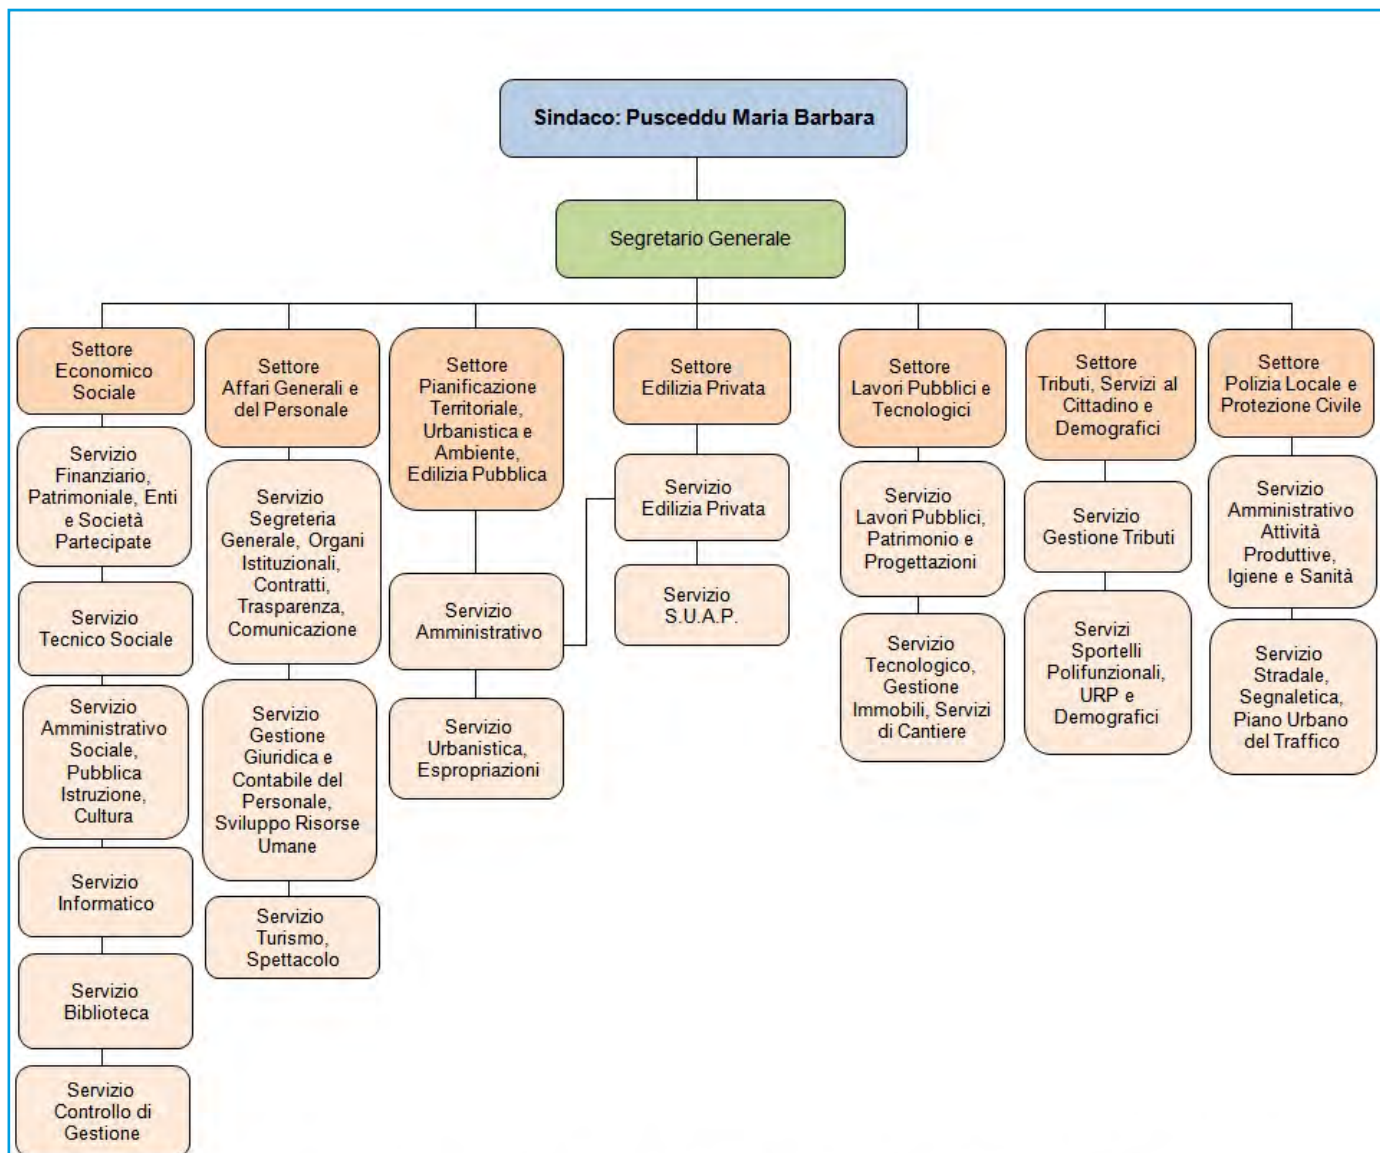

SINNAI

AMMINISTRATIVE

15 - 16 maggio 2011

Liste dei candidati

Candidato Sindaco: PUSCEDDU MARIA BARBARA

(5178 - 55,82% - 12 Seggi)
PARTITO DEMOCRATICO
UNIONE DI CENTRO
FUTURO E LIBERTA'
PARTITO SARDO D'AZIONE
RIFORM. SARDI-LIBERALDEMOCRATICI

Candidato Sindaco: ZEDDA PAOLO FLAVIO

(4097 - 44,17% - 7 Seggi)
SINISTRA ECOLOGIA LIBERTA'
PARTECIPAZIONE DEMOCRATICA
ROSSO MORI
DI PIETRO ITALIA DEI VALORI
RIF. COMUNISTA - COM. ITALIANI

Candidato Sindaco: PINNA SPADA STEFANIA

(762 - 7,20% - 1 Seggio)
IL POPOLO DELLA LIBERTA'

Candidato Sindaco: MORRICONI ALESSANDRA

(239 - 2,25% - 0 Seggi)
ALESSANDRA MORRICONI SINDACO

SEGRETARIO GENERALE

Dott. Efsio Farris

REVISORE DEI CONTI

Dott.ssa Carmela Bonamici

GIUNTA

SINDACO: Pusceddu Maria Barbara

ASSESSORI (7): Demontis Roberto, Floris Giuseppe, Leoni Massimo, Matta Franco, Melis Giuseppe (Est.), Orrù Alessandro (V.S.), Orrù Andrea (Est.)

MAGGIORANZA (12)

Anedda Alessandro
Cariello Giuseppina
Casula Paride
Cocco Antonello
Cocco Giovanni
Corda Gianluigi
Dessalvi Maurizio
Floris Maurilio
Mannu Luca
Orrù Francesco
Pedditzi Fabrizio
Zunnui Nicola

MINORANZA (8)

Atzeni Andrea
Lebiu Mssimo
Lobina Giulio
Mallocci Massimiliano
Mallus Federico
Podda Salvatore
Spina Mauro
Zedda Paolo Flavio

ELEZIONI REGIONALI 2014

ELEZIONI POLITICHE 2013

Liste e coalizioni	VOTI	%	Liste e coalizioni	VOTI	%
SANNA LUIGI AMEDEO	31	0,43	Futuro e Libertà	226	2,31
Movimento Zona Franca	23	0,34	Scelta Civica con Monti	429	4,39
Tot. liste	23	0,34	Unione di Centro	262	2,68
CAPPELLACCI UGO	2644	36,69	Tot. liste	917	9,39
Riformatori Sardi Liberal Democr.	484	7,22	Rivoluzione Civile	320	3,27
UDC Sardegna	415	6,19	PSD'AZ	91	0,93
Partito Sardo d'Azione	626	9,34	Fare per Fermare il Declino	25	0,25
Forza Italia Sardegna	757	11,30	Movimento 5 Stelle	3586	36,74
Movimento Sardegna Zona Franca	76	1,13	Liberali per l'Italia - PLI	24	0,24
Fratelli d'Italia Centrodestra Naz.	123	1,83	Partito Comunista	50	0,51
Partito UDS Unione dei Sardi	187	2,79			
Tot. liste	2668	39,83			
PIGLIARU FRANCESCO	3211	44,56	Partito Democratico - PD	1933	19,80
Sinistra Ecologia e Libertà	283	4,22	Centro Democratico	33	0,33
La Base Sardegna Arbau	21	0,31	Sinistra Ecologia e Libertà	429	4,39
Centro Democratico	50	0,74	Tot. liste	2395	24,54
Partito Democratico della Sardegna	1160	17,31			
IRS	40	0,59	Amnistia Giustizia e Libertà	22	0,22
Partito dei Sardi	39	0,58	Forza Nuova	34	0,34
Partito Socialista Italiano	59	0,88	Meris	46	0,47
Rifond. Comunisti Italiani Sin. Sarda	109	1,62	Indipendenza per la Sardegna	47	0,48
Italia dei Valori	29	0,43			
Unione Popolare Cristiana	98	1,46	Fratelli d'Italia	143	1,46
Rossomori	1296	19,34	MIR-Moderati in Rivoluzione	2	0,02
Tot. liste	3184	47,53	La Destra	31	0,31
DEVIAS PIER FRANCO	74	1,02	Il Popolo della Libertà - PDL	1986	20,35
Fronte indipendentista Unidu	26	0,38	Grande Sud - MPA	5	0,05
Tot. liste	26	0,38	Pensionati	29	0,29
PILI MAURO	517	7,17	Legia Nord	5	0,05
Soberania	8	0,11	Tot. liste	2201	22,55
Unidos	331	4,94			
Fortza Paris Azione Popolare Sarda	49	0,73			
Mauro Pili Presidente	81	1,20			
Tot. liste	469	7,00			
MURGIA MICHELA	728	10,10			
Comunidades	85	1,26			
Gentes	169	2,52			
Progres Progetu Republica	74	1,10			
Tot. liste	328	4,89			

- Organigramma comunale

Del. G.C. n. 75 del 05.06.2013 e ss. mm.e ii.: Regolamento di organizzazione degli uffici e dei servizi