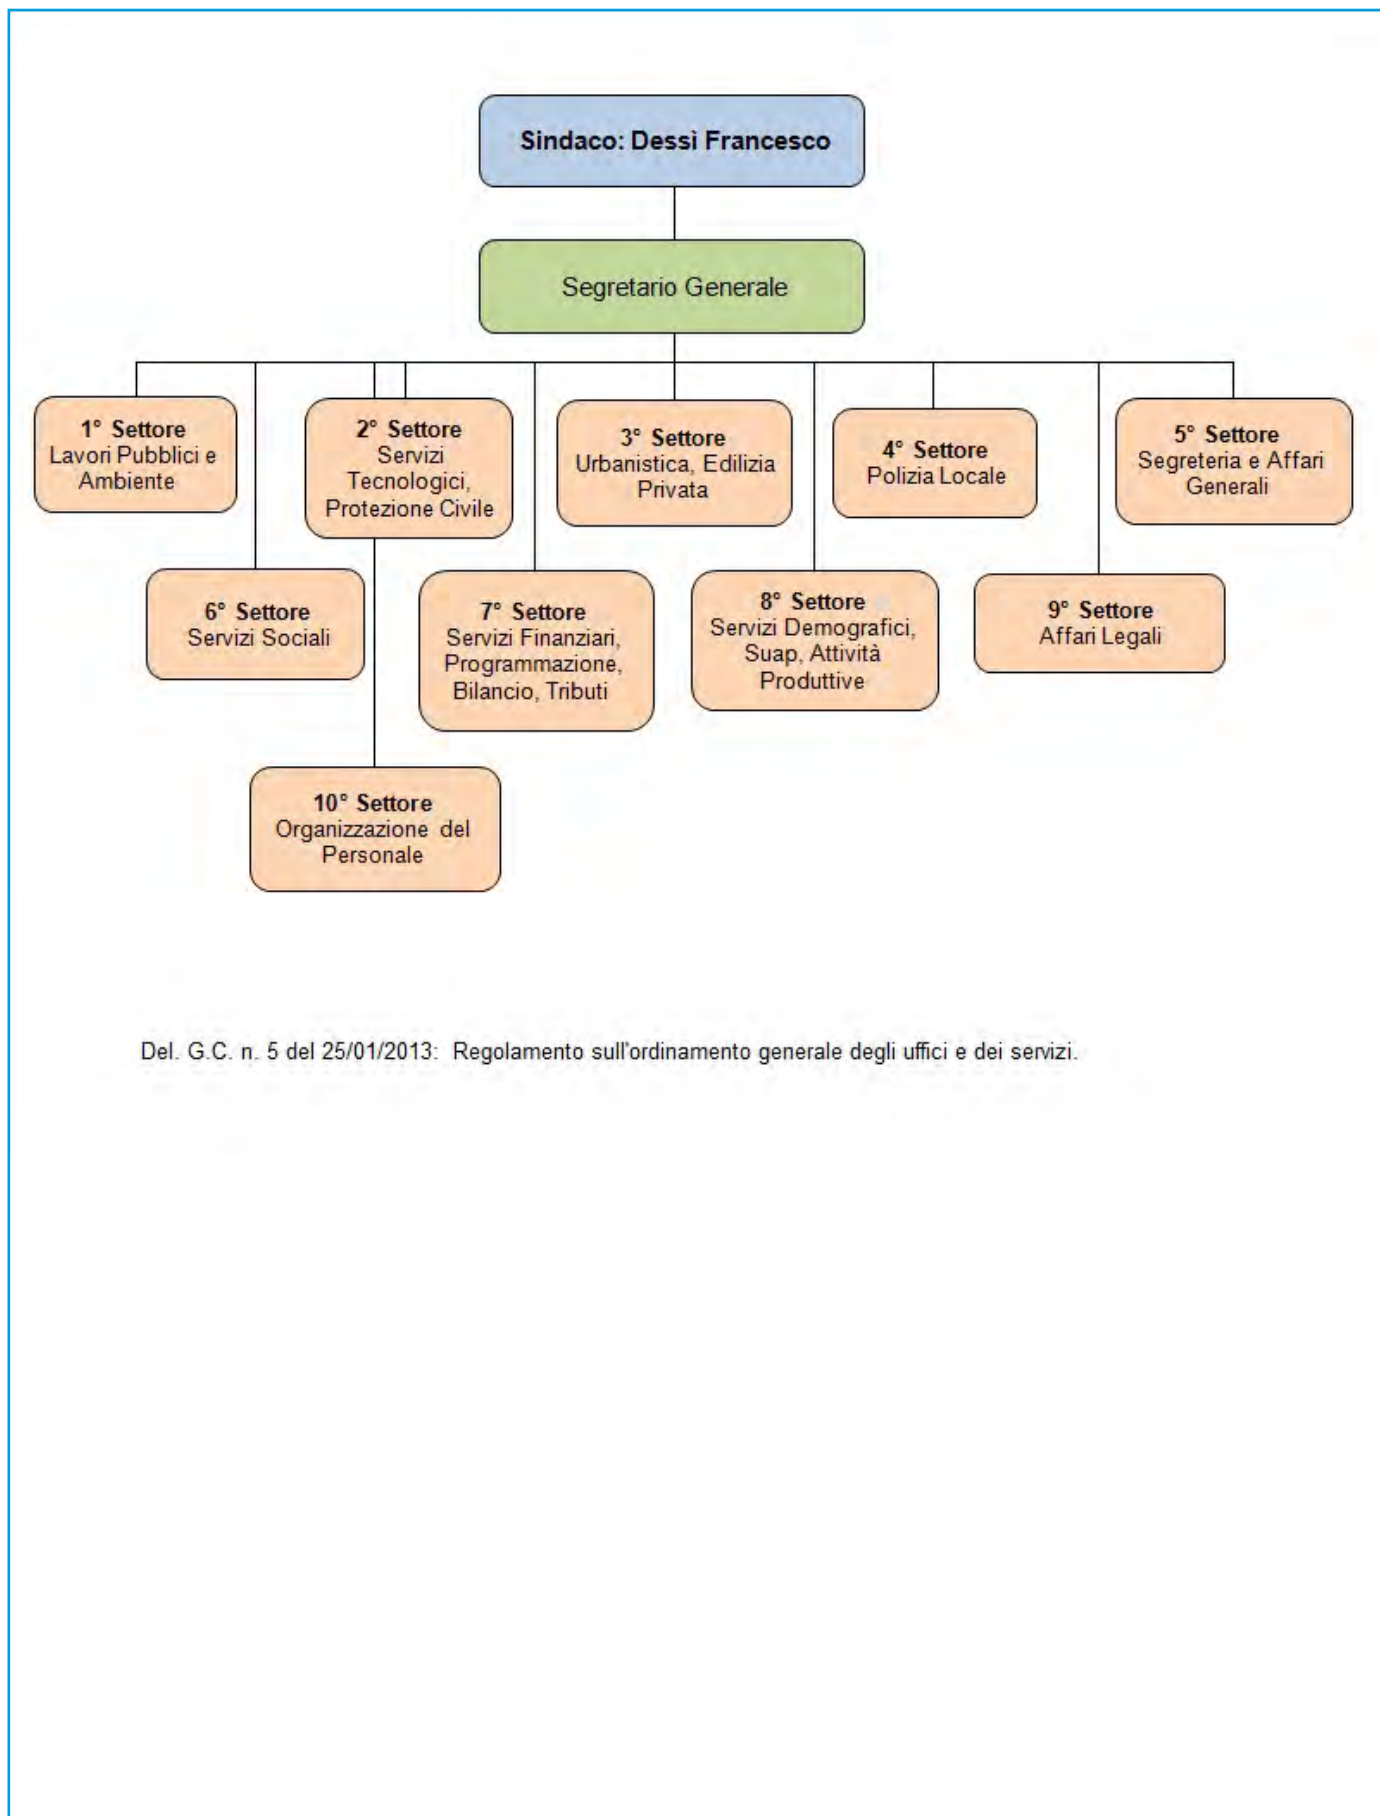

CAPOTERRA

AMMINISTRATIVE

15 - 16 maggio 2011

Liste dei candidati

Candidato Sindaco: Dessì Francesco

PARTITO DEMOCRATICO
PER CRESCERE INSIEME
PARTITO SOCIALISTA ITALIANO
UNIONE DI CENTRO
SINISTRA ECOLOGIA LIBERTA'
ROSSO MORI
RIF. COMUNISTA - COMUNISTI
ITALIANI
FORTZA PARIS
DI PIETRO ITALIA DEI VALORI
(8769 - 63,35 - 13 Seggi)

Candidato Sindaco: Baire Maria Lucia

IL POPOLO DELLA LIBERTA'
PARTITO SARDO D'AZIONE
ALLEANZA CITTADINA
PER MARIA LUCIA BAIRE SINDACO
RIFORM. SARDI - LIBERALDEMOCRATICI
DETERMINAZIONE DONNA
LOTTIZZAZIONI INSIEME PER CAMBIARE
(4527 - 32,70% - 7 Seggi)

Candidato Sindaco: Carcangiu Carlo

SOLIDARIETA' PARI DIGNITA'
(894 - 6,07% - 0 Seggi)

SEGRETARIO COMUNALE

Dott.ssa Maria Efisia Contini

REVISORE DEI CONTI

Dott. Mauro Tiddia

GIUNTA

SINDACO: Dessì Francesco

ASSESSORI (7): Arrais Efisio, Farigu Armando, Mallus Giacomo, Marras Gianluigi, Melis Carla (V.S.), Piano Andrea, Piga Beniamino

MAGGIORANZA (14)

Cabiddu Giuseppe
Cau Fabrizio
Corda Silvano
Demuru Efisio
Fiume Giuseppe
Lai Salvatore
Marcis Roberta
Marongiu Giorgio
Marrapese Leopoldo
Pillitu Bruno
Pinna Veronica
Ruiu Christian
Volpi Salvatore
Zaccheddu Marco

MINORANZA (6)

Baire Maria Lucia
Congiu Giovanna
Dessi Giuseppe
Frau Luigi
Littarru Gianfranco
Magi Francesco

ELEZIONI REGIONALI 2014

ELEZIONI POLITICHE 2013

Liste e coalizioni	VOTI	%	Liste e coalizioni	VOTI	%
SANNA LUIGI AMEDEO	132	1,44	Futuro e Libertà	46	0,34
Movimento Zona Franca	114	1,39	Scelta Civica con Monti	563	4,28
Tot. liste	114	1,39	Unione di Centro	106	0,80
CAPPELLACCI UGO	3657	40,13	Tot. liste	715	5,44
Riformatori Sardi Liberal Democr.	425	5,20	Rivoluzione Civile	310	2,35
UDC Sardegna	268	3,28	PSD'AZ	163	1,24
Partito Sardo d'Azione	562	6,88	Fare per Fermare il Declino	95	0,72
Forza Italia Sardegna	1721	21,09	Movimento 5 Stelle	4859	36,97
Movimento Sardegna Zona Franca	129	1,58	Liberali per l'Italia - PLI	34	0,25
Fratelli d'Italia Centrodestra Naz.	229	2,80	Partito Comunista	19	0,14
Partito UDS Unione dei Sardi	301	3,68			
Tot. liste	3635	44,54			
PIGLIARU FRANCESCO	3694	40,54	Partito Democratico - PD	2775	21,11
Sinistra Ecologia e Libertà	380	4,65	Centro Democratico	25	0,19
La Base Sardegna Arbau	50	0,61	Sinistra Ecologia e Libertà	472	3,59
Centro Democratico	134	1,64	Tot. liste	3272	24,89
Partito Democratico della Sardegna	1832	22,45	Amnistia Giustizia e Libertà	23	0,17
IRS	22	0,26	Forza Nuova	17	0,12
Partito dei Sardi	91	1,11	Meris	54	0,41
Partito Socialista Italiano	202	2,47	Indipendenza per la Sardegna	69	0,52
Rifond. Comunisti Italiani Sin. Sarda	144	1,76			
Italia dei Valori	41	0,50	Fratelli d'Italia	242	1,84
Unione Popolare Cristiana	81	0,99	MIR-Moderati in Rivoluzione	9	0,06
Rossomori	499	6,11	La Destra	35	0,26
Tot. liste	3476	42,59	Il Popolo della Libertà - PDL	3172	24,13
DEVIAS PIER FRANCO	63	0,69	Grande Sud - MPA	23	0,17
Fronte indipendentista Unidu	27	0,33	Pensionati	24	0,18
Tot. liste	27	0,33	Legna Nord	8	0,06
PILI MAURO	583	6,39	Tot. liste	3513	26,72
Soberania	16	0,19			
Unidos	231	2,83			
Fortza Paris Azione Popolare Sarda	106	1,29			
Mauro Pili Presidente	133	1,62			
Tot. liste	486	5,95			
MURGIA MICHELA	983	10,78			
Comunidades	148	1,81			
Gentes	128	1,56			
Progres Progetu Republica	146	1,78			
Tot. liste	422	5,17			

Del. G.C. n. 5 del 25/01/2013: Regolamento sull'ordinamento generale degli uffici e dei servizi.