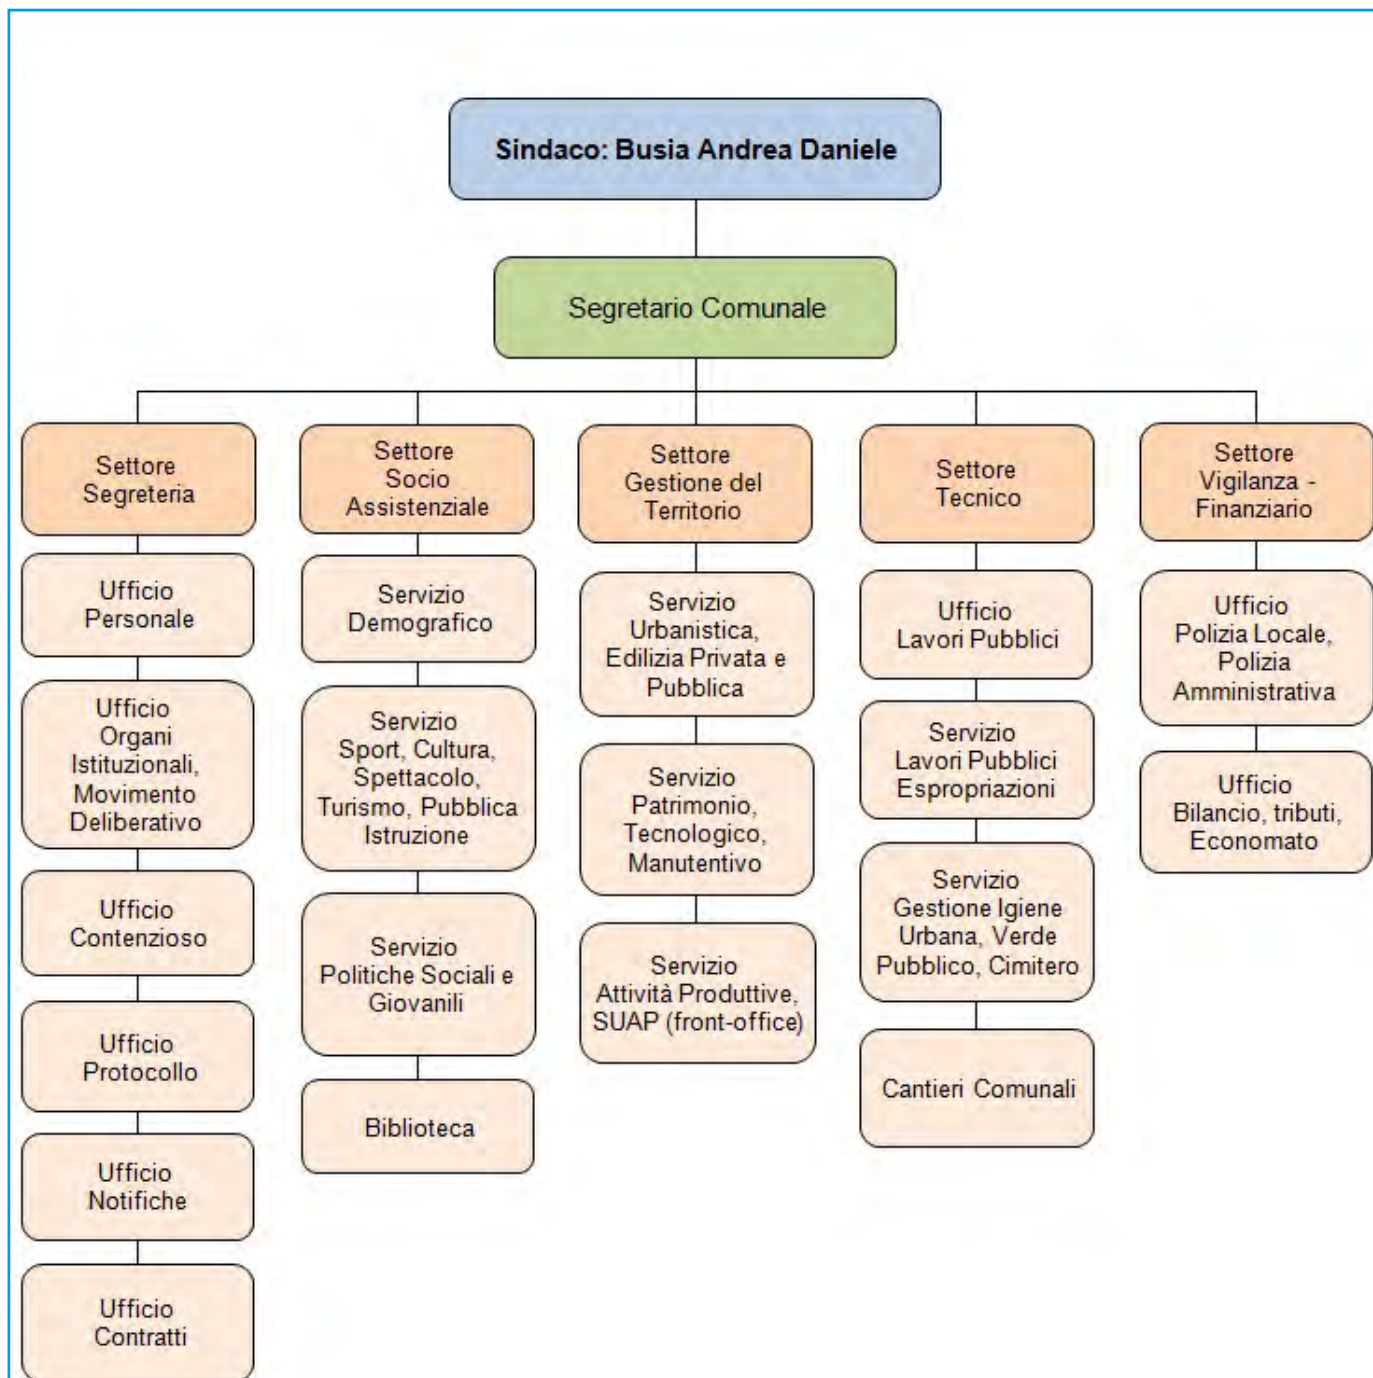

SILIQUA

AMMINISTRATIVE

10 - 11 giugno 2012

GIUNTA

SINDACO: Busia Andrea Daniele

ASSESSORI (3): Piano Matteo, Piras Simonetta, Sarais Pier Mauro (V.S.)

Liste dei candidati

INSIEME PER SILIQUA
(1079 - 40,71% - 8 Seggi)
Candidato Sindaco: BUSIA ANDREA DANIELE

SILIQUA PER IL CAMBIAMENTO
(998 - 37,66% - 3 Seggi)
Candidato Sindaco: GHISU DANIELE

RINASCITA SILIQUA
(573 - 21,62% - 1 Seggio)
Candidato Sindaco: LIXIA PIERGIORGIO

MAGGIORANZA (8)

Cabula Michele
Carta Teresa
Contu Sandro
Piano Matteo
Piras Simonetta
Sarais Pier Mauro
Todde Samuele
Virdis Manolo

MINORANZA (4)

Atzori Francesca
Ghisu Daniele
Lixia Piergiorgio
Todde Luigi

ELEZIONI REGIONALI 2014

ELEZIONI POLITICHE 2013

Liste e coalizioni	VOTI	%	Liste e coalizioni	VOTI	%
SANNA LUIGI AMEDEO	3	0,17	Futuro e Libertà	11	0,48
Movimento Zona Franca	4	0,25	Scelta Civica con Monti	107	4,73
Tot. liste	4	0,25	Unione di Centro	125	5,53
CAPPELLACCI UGO	627	36,90	Tot. liste	243	10,76
Riformatori Sardi Liberal Democr.	37	2,32	Rivoluzione Civile	72	3,18
UDC Sardegna	185	11,64	PSD'AZ	36	1,59
Partito Sardo d'Azione	12	0,75	Fare per Fermare il Declino	2	0,08
Forza Italia Sardegna	321	20,21	Movimento 5 Stelle	655	29,00
Movimento Sardegna Zona Franca	34	2,14	Liberali per l'Italia - PLI	7	0,31
Fratelli d'Italia Centrodestra Naz.	19	1,19	Partito Comunista	10	0,44
Partito UDS Unione dei Sardi	10	0,62			
Tot. liste	618	38,91			
PIGLIARU FRANCESCO	688	40,49	Partito Democratico - PD	566	25,06
Sinistra Ecologia e Libertà	50	3,14	Centro Democratico	3	0,13
La Base Sardegna Arbau	8	0,51	Sinistra Ecologia e Libertà	113	5,00
Centro Democratico	10	0,62	Tot. liste	682	30,20
Partito Democratico della Sardegna	474	29,84	Amnistia Giustizia e Libertà	11	0,48
IRS	7	0,44	Forza Nuova	9	0,39
Partito dei Sardi	10	0,62	Meris	18	0,79
Partito Socialista Italiano	9	0,56	Indipendenza per la Sardegna	54	2,39
Rifond. Comunisti Italiani Sin. Sarda	18	1,13			
Italia dei Valori	8	0,50	Fratelli d'Italia	51	2,25
Unione Popolare Cristiana	6	0,37	MIR-Moderati in Rivoluzione	1	0,04
Rossomori	59	3,71	La Destra	8	0,35
Tot. liste	659	41,19	Il Popolo della Libertà - PDL	391	17,31
DEVIAS PIER FRANCO	11	0,64	Grande Sud - MPA	1	0,04
Fronte indipendentista Unidu	9	0,56	Pensionati	6	0,26
Tot. liste	9	0,56	Legia Nord	1	0,04
PILI MAURO	53	3,12	Tot. liste	459	20,32
Soberania	1	0,06			
Unidos	13	0,81			
Fortza Paris Azione Popolare Sarda	7	0,44			
Mauro Pili Presidente	17	1,07			
Tot. liste	38	2,39			
MURGIA MICHELA	317	18,65			
Comunidades	224	14,10			
Gentes	20	1,25			
Progres Progetu Republica	16	1,00			
Tot. liste	260	16,37			

SEGRETARIO COMUNALE
Dott. Claudio Alberto Santus

REVISORE DEI CONTI
Dott. Luciano Taccori

Del. G.C. n. 121 del 26/05/2000 e s. m.: Regolamento comunale sull'ordinamento degli uffici e dei servizi