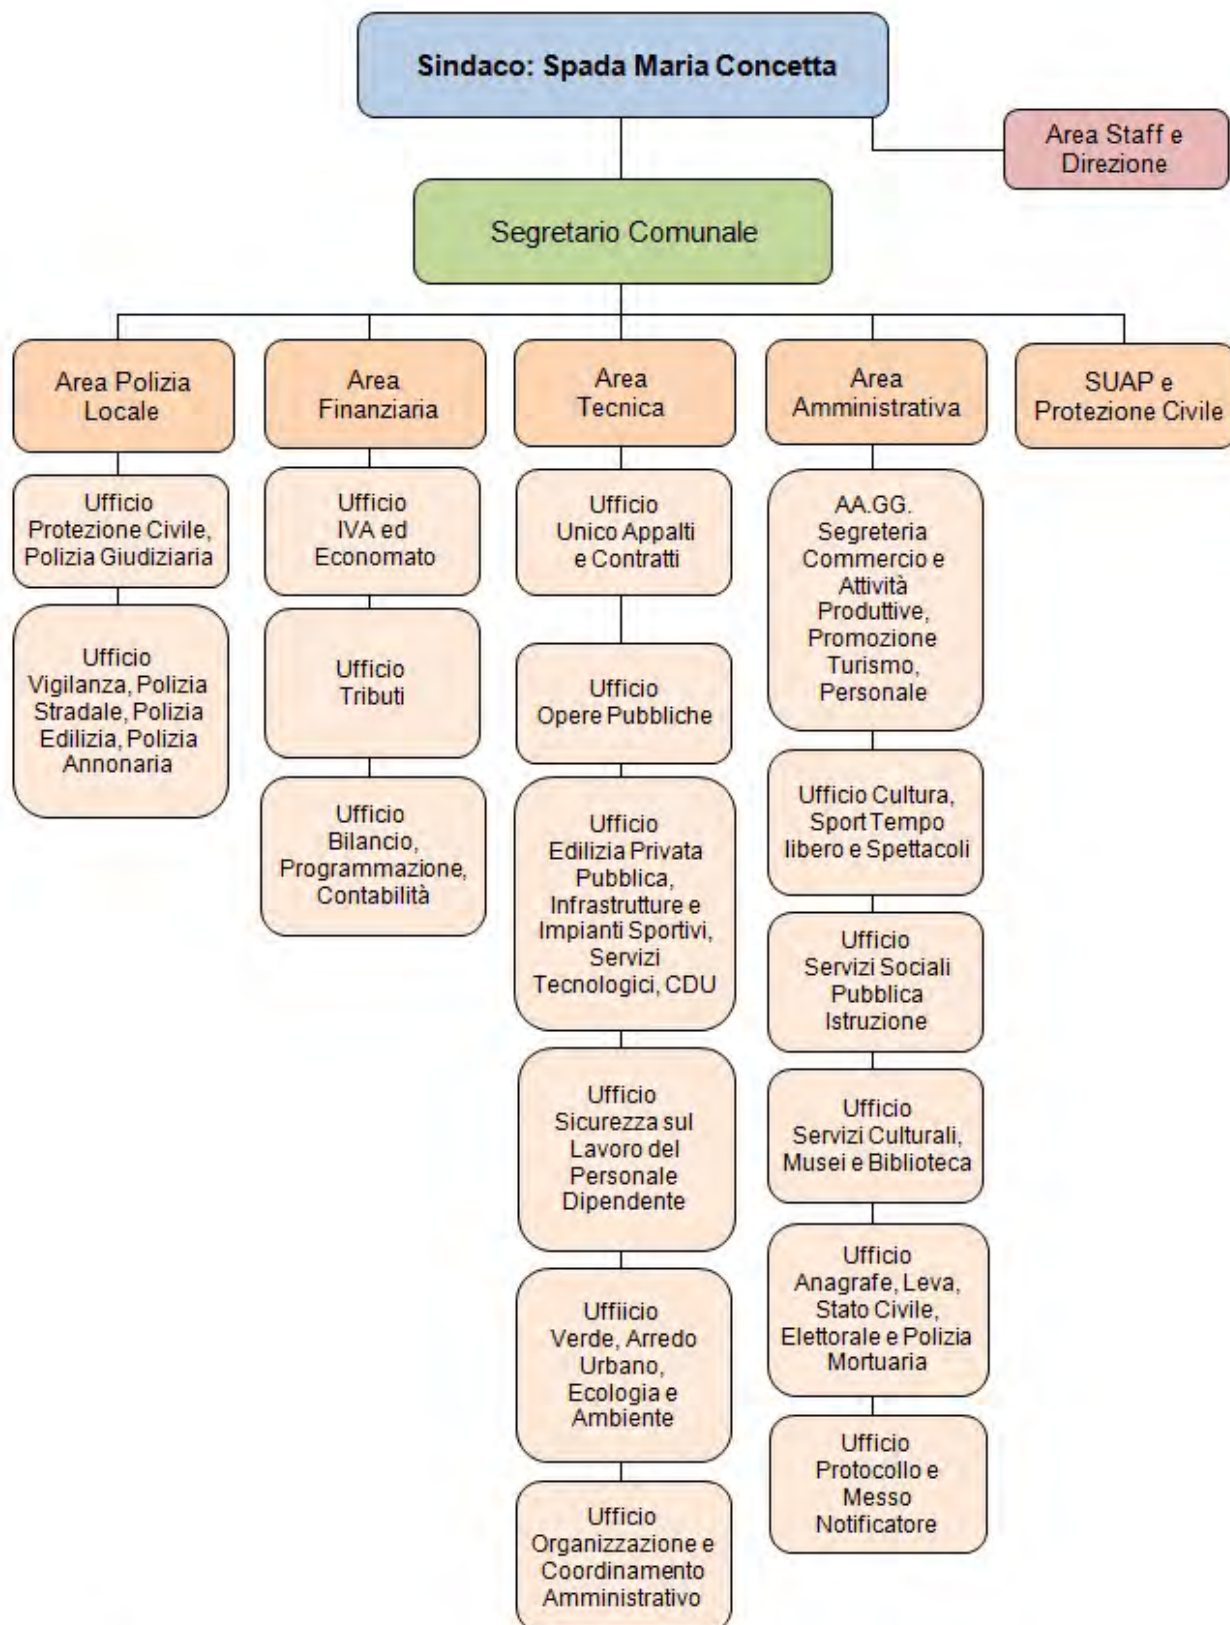

DOMUS DE MARIA

AMMINISTRATIVE

31 maggio 2015

GIUNTA

SINDACO: Spada Maria Concetta

ASSESSORI (4): Annis Alessandro, Leori Maria Carla, Serra Roberto, Tronci Luigina (V.S.) (Est.),

Liste dei candidati

LISTA CIVICA - IL FARO
(553 - 47,02% - 8 Seggi)

Candidato Sindaco: SPADA MARIA CONCETTA

LISTA CIVICA - CON NOI PER VOI
(381 - 32,39% - 3 Seggi)

Candidato Sindaco: BOI ROBERTO

LISTA CIVICA - LA VELA
(242 - 20,57% - 1 Seggi)

Candidato Sindaco: LOI ROBERTA

MAGGIORANZA (8)

Annis Alessandro
Cara Salvatore
Fadda Raffaella
Frau Luigi
Granella Manlio
Leori Maria Carla
Salis Maria Carmena
Serra Roberto

MINORANZA (4)

Boi Roberto
Cugis Gonario
Loi Roberta
Monni Davide

ELEZIONI REGIONALI 2014

ELEZIONI POLITICHE 2013

Liste e coalizioni	VOTI	%	Liste e coalizioni	VOTI	%
SANNA LUIGI AMEDEO	2	0,33	Futuro e Libertà	4	0,44
Movimento Zona Franca	1	0,18	Scelta Civica con Monti	50	5,56
Tot. liste	1	0,18	Unione di Centro	37	4,11
CAPPELLACCI UGO	289	48,73	Tot. liste	91	10,12
Riformatori Sardi Liberal Democr.	15	2,70	Rivoluzione Civile	8	0,88
UDC Sardegna	57	10,27	PSD'AZ	17	1,89
Partito Sardo d'Azione	45	8,10	Fare per Fermare il Declino	4	0,44
Forza Italia Sardegna	112	20,18	Movimento 5 Stelle	339	37,70
Movimento Sardegna Zona Franca	27	4,86	Liberali per l'Italia - PLI	4	0,44
Fratelli d'Italia Centrodestra Naz.	5	0,90	Partito Comunista	2	0,22
Partito UDS Unione dei Sardi	18	3,24			
Tot. liste	279	50,27			
PIGLIARU FRANCESCO	192	32,37	Partito Democratico - PD	161	17,90
Sinistra Ecologia e Libertà	23	4,14	Centro Democratico	3	0,33
La Base Sardegna Arbau	3	0,54	Sinistra Ecologia e Libertà	19	2,11
Centro Democratico	7	1,26	Tot. liste	183	20,35
Partito Democratico della Sardegna	108	19,45	Amnistia Giustizia e Libertà	2	0,22
IRS	3	0,54	Forza Nuova	1	0,11
Partito dei Sardi	14	2,52	Meris	3	0,33
Partito Socialista Italiano	0	0,00	Indipendenza per la Sardegna	10	1,11
Rifond. Comunisti Italiani Sin. Sarda	6	1,08			
Italia dei Valori	0	0,00	Fratelli d'Italia	10	1,11
Unione Popolare Cristiana	1	0,18	MIR-Moderati in Rivoluzione	2	0,22
Rossomori	24	4,32	La Destra	6	0,66
Tot. liste	189	34,05	Il Popolo della Libertà - PDL	212	23,58
DEVIAS PIER FRANCO	2	0,33	Grande Sud - MPA	0	0,00
Fronte indipendentista Unidu	1	0,18	Pensionati	5	0,55
Tot. liste	1	0,18	Legna Nord	0	0,00
PILI MAURO	47	7,92	Tot. liste	235	26,14
Soberania	4	0,72			
Unidos	22	3,96			
Fortza Paris Azione Popolare Sarda	2	0,36			
Mauro Pili Presidente	12	2,16			
Tot. liste	40	7,20			
MURGIA MICHELA	61	10,28			
Comunidades	15	2,70			
Gentes	7	1,26			
Progres Progetu Republica	23	4,14			
Tot. liste	45	8,10			

SEGRETARIO COMUNALE
Dott.ssa Anna Maria Pischedda

REVISORE DEI CONTI
Dott. Luciano Pirastru

Del. G.C. n° 62 del 01.06.2011: Regolamento di organizzazione degli uffici e dei servizi