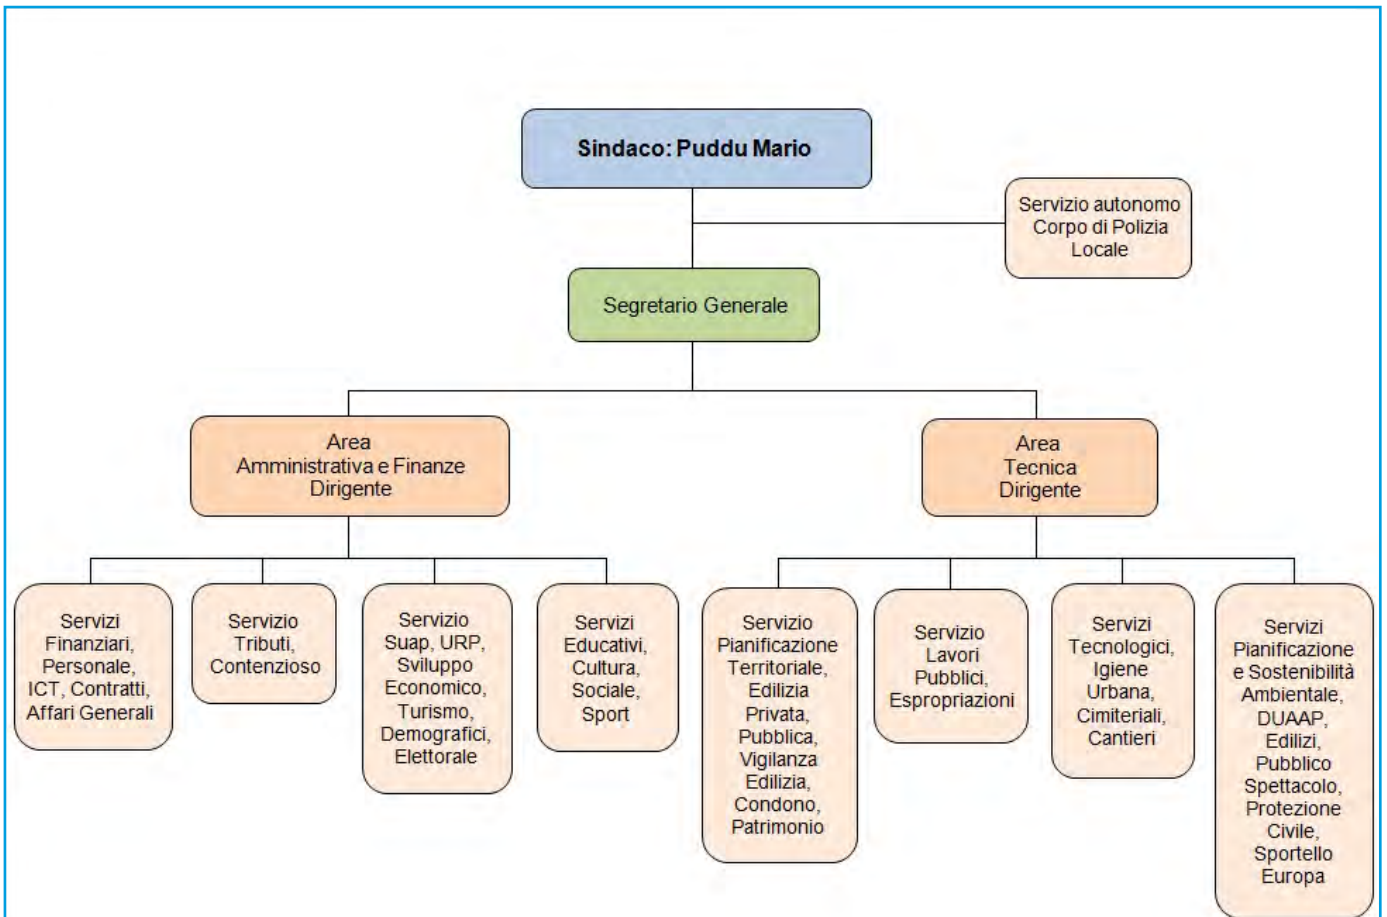

Candidato Sindaco: CASULA LUCIANO
(3209 - 31,79% - 9 Seggi) *
PARTITO DEMOCRATICO
SINISTRA ECOLOGIA E LIBERTA'
DI PIETRO ITALIA DEI VALORI - ALTRI
LISTA CIVICA - ALLEANZA PER ASSEMINI
LISTA CIVICA - ASSEMINI MIGLIORE
IL POPOLO DELLA LIBERTA'
PARTITO SARDO D'AZIONE

Candidato Sindaco: SCANO ANTONIO
LISTA CIVICA - PROPOSTA CIVICA ASSEMINI

Candidato Sindaco: SALIS ENRICO
SINISTRA ECOLOGIA E LIBERTA'

Candidato Sindaco: CARBONI MASSIMILIANO
FORTZA PARIS

Candidato Sindaco: DEIDDA PASQUALE
RIFORMATORI SARDI -
LIBERALDEMOCRATICI

Candidato Sindaco: FILIPPINO GIOVANNI
FRATELLI D'ITALIA

Candidato Sindaco: MAMELI VENERANDO
LISTA CIVICA INSIEME PER ASSEMINI

Candidato Sindaco: SERRA FILIPPO
LISTA CIVICA AMICI DEGLI ANIMALI
LISTA CIVICA - OBIETTIVO COMUNE
SOLIDARIETA'

Candidato Sindaco: DI DINO VINCENZO
LISTA CIVICA - PROPOSTA POPOLARE

* dati elettorali II turno
Elezioni Sindaco ballottaggio del 09-06-2013

SEGRETARIO GENERALE
Dott. Michele Cuccu

REVISORE DEI CONTI
Dott. Tomaso Angioni

GIUNTA

SINDACO: Puddu Mario

ASSESSORI (6): Corrias Diego, Di Gioia Gianluca, Mandas Gianluca, Mostallino Jessica (V.S.), Sabeddu Giorgio, Serra Ivana

MAGGIORANZA (12)

Carta Simone
Concas Stefano
Congiu Nicola
Deidda Vincenza
Iadevaia Giorgio
Licheri Sabrina
Mameli Efisio
Mattana Francesca
Melis Roberto
Montagna Alessandro
Murtas Gianluca
Stara Sandro

MINORANZA (12)

Ardau Federica
Casula Luciano
Consalvo Francesco
Desogus Francesco
Frau Stefania
Manca Rossella
Marras Maria Carla
Piano Rita
Piras Irene
Salis Enrico
Scalas Giancarlo
Scano Antonio

ELEZIONI REGIONALI 2014

ELEZIONI POLITICHE 2013

Liste e coalizioni	VOTI	%	Liste e coalizioni	VOTI	%
SANNA LUIGI AMEDEO	68	0,67	Futuro e Libertà	62	0,41
Movimento Zona Franca	64	0,71	Scelta Civica con Monti	724	4,84
Tot. liste	64	0,71	Unione di Centro	195	1,30
CAPPELLACCI UGO	3438	33,91	Tot. liste	981	6,56
Riformatori Sardi Liberal Democr.	329	3,67	Rivoluzione Civile	384	2,57
UDC Sardegna	529	5,91	PSD'AZ	185	1,23
Partito Sardo d'Azione	281	3,14	Fare per Fermare il Declino	65	0,43
Forza Italia Sardegna	1533	17,14	Movimento 5 Stelle	5864	39,24
Movimento Sardegna Zona Franca	156	1,74	Liberali per l'Italia - PLI	36	0,24
Fratelli d'Italia Centrodestra Naz.	233	2,60	Partito Comunista	64	0,42
Partito UDS Unione dei Sardi	272	3,04			
Tot. liste	3333	37,27			
PIGLIARU FRANCESCO	4236	41,79	Partito Democratico - PD	3180	21,28
Sinistra Ecologia e Libertà	347	3,88	Centro Democratico	33	0,22
La Base Sardegna Arbau	44	0,49	Sinistra Ecologia e Libertà	574	3,84
Centro Democratico	123	1,37	Tot. liste	3787	25,34
Partito Democratico della Sardegna	2641	29,53	Amnistia Giustizia e Libertà	39	0,26
IRS	35	0,39	Forza Nuova	34	0,22
Partito dei Sardi	84	0,93	Meris	44	0,29
Partito Socialista Italiano	220	2,46	Indipendenza per la Sardegna	114	0,76
Rifond. Comunisti Italiani Sin. Sarda	239	2,67			
Italia dei Valori	55	0,61	Fratelli d'Italia	217	1,45
Unione Popolare Cristiana	47	0,52	MIR-Moderati in Rivoluzione	10	0,06
Rossoneri	226	2,52	La Destra	71	0,47
Tot. liste	4061	45,41	Il Popolo della Libertà - PDL	2963	19,83
DEVIAS PIER FRANCO	117	1,15	Grande Sud - MPA	14	0,09
Fronte indipendentista Unidu	88	0,98	Pensionati	60	0,40
Tot. liste	88	0,98	Legna Nord	9	0,06
PILI MAURO	772	7,61	Tot. liste	3344	22,38
Soberania	23	0,25			
Unidos	256	2,86			
Fortza Paris Azione Popolare Sarda	204	2,28			
Mauro Pili Presidente	200	2,23			
Tot. liste	683	7,63			
MURGIA MICHELA	1505	14,84			
Comunidades	175	1,85			
Gentes	169	1,88			
Progres Progetu Republica	370	4,13			
Tot. liste	714	7,98			

- Organigramma comunale

Struttura organizzativa del Comune di Assemini - Approvata con deliberazione di G.C. n. 79 del 30.06.2015