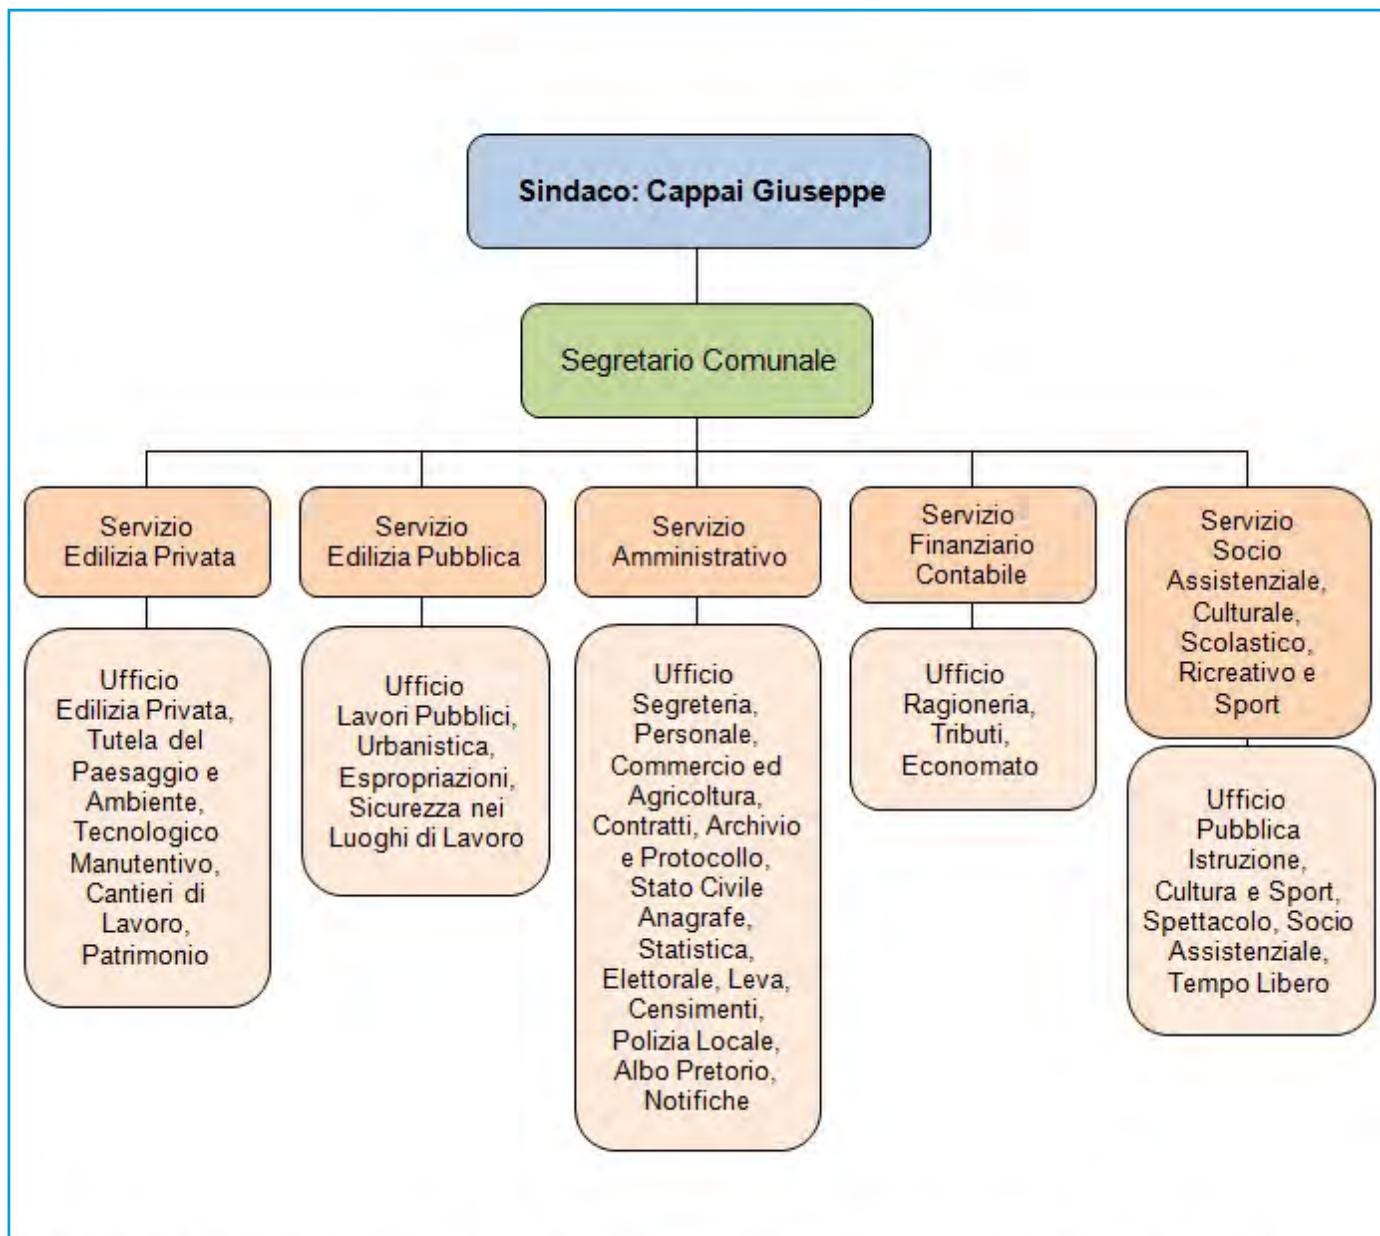

SANT'ANDREA FRIUS

AMMINISTRATIVE

15 - 16 maggio 2011

GIUNTA

SINDACO: Cappai Giuseppe

ASSESSOR (4): Aru Angelo, Lorrain Marina, Mascia Luigi (V.S.), Usai Simona (Est.)

Liste dei candidati

INSIEME PER SANT'ANDREA FRIUS
(640 - 50,35% - 8 Seggi)
Candidato Sindaco: CAPPAL GIUSEPPE

CUNCORDIA
(538 - 42,32% - 4 Seggi)
Candidato Sindaco: MASCIA RITA

CAMBIARE SI PUO'
(93 - 7,31% - 0 Seggi)
Candidato Sindaco: LAI ALFONSO

MAGGIORANZA (8)

Aru Angelo
Atzeni Lino
Casu Mauro
Lorrain Marina
Mascia Luigi
Melis Simone
Seu Antonio
Scuderi Angelo

MINORANZA (4)

Mannai Mirco
Mascia Rita
Melis Luigi
Paschina Gesuino

ELEZIONI REGIONALI 2014

ELEZIONI POLITICHE 2013

Liste e coalizioni	VOTI	%	Liste e coalizioni	VOTI	%
SANNA LUIGI AMEDEO	4	0,48	Futuro e Libertà	9	0,92
Movimento Zona Franca	4	0,51	Scelta Civica con Monti	99	10,18
Tot. liste	4	0,51	Unione di Centro	27	2,77
CAPPELLACCI UGO	447	54,18	Tot. liste	135	13,88
Riformatori Sardi Liberal Democr.	47	6,05	Rivoluzione Civile	29	2,98
UDC Sardegna	165	21,26	PSD'AZ	10	1,02
Partito Sardo d'Azione	16	2,06	Fare per Fermare il Declino	2	0,20
Forza Italia Sardegna	148	19,07	Movimento 5 Stelle	271	27,88
Movimento Sardegna Zona Franca	19	2,44	Liberali per l'Italia - PLI	2	0,20
Fratelli d'Italia Centrodestra Naz.	19	2,44	Partito Comunista	9	0,92
Partito UDS Unione dei Sardi	47	6,05			
Tot. liste	461	59,40			
PIGLIARU FRANCESCO	262	31,75	Partito Democratico - PD	214	22,01
Sinistra Ecologia e Libertà	28	3,60	Centro Democratico	0	0,00
La Base Sardegna Arbau	0	0,00	Sinistra Ecologia e Libertà	37	3,80
Centro Democratico	0	0,00	Tot. liste	251	25,82
Partito Democratico della Sardegna	112	14,43	Amnistia Giustizia e Libertà	6	0,61
IRS	3	0,38	Forza Nuova	2	0,20
Partito dei Sardi	1	0,12	Meris	8	0,82
Partito Socialista Italiano	6	0,77	Indipendenza per la Sardegna	9	0,92
Rifond. Comunisti Italiani Sin. Sarda	6	0,77			
Italia dei Valori	1	0,12	Fratelli d'Italia	18	1,85
Unione Popolare Cristiana	15	1,93	MIR-Moderati in Rivoluzione	18	1,85
Rossonori	67	8,63	La Destra	10	1,02
Tot. liste	239	30,79	Il Popolo della Libertà - PDL	182	18,72
DEVIAS PIER FRANCO	3	0,36	Grande Sud - MPA	3	0,30
Fronte indipendentista Unidu	1	0,12	Pensionati	5	0,51
Tot. liste	1	0,12	Legia Nord	2	0,20
PILI MAURO	38	4,60	Tot. liste	238	24,48
Soberania	2	0,25			
Unidos	20	2,57			
Fortza Paris Azione Popolare Sarda	2	0,25			
Mauro Pili Presidente	12	1,54			
Tot. liste	36	4,64			
MURGIA MICHELA	71	8,60			
Comunidades	8	1,03			
Gentes	5	0,64			
Progres Progetu Republica	22	2,83			
Tot. liste	35	4,51			

SEGRETARIO COMUNALE
Dott. Francesco Gentile

REVISORE DEI CONTI
Dott.ssa Daniela Carcangiu

Del. G.C. n. 6 del 14.01.2009 e ss. ms. e ii.: Regolamento comunale sull'ordinamento degli uffici e dei servizi