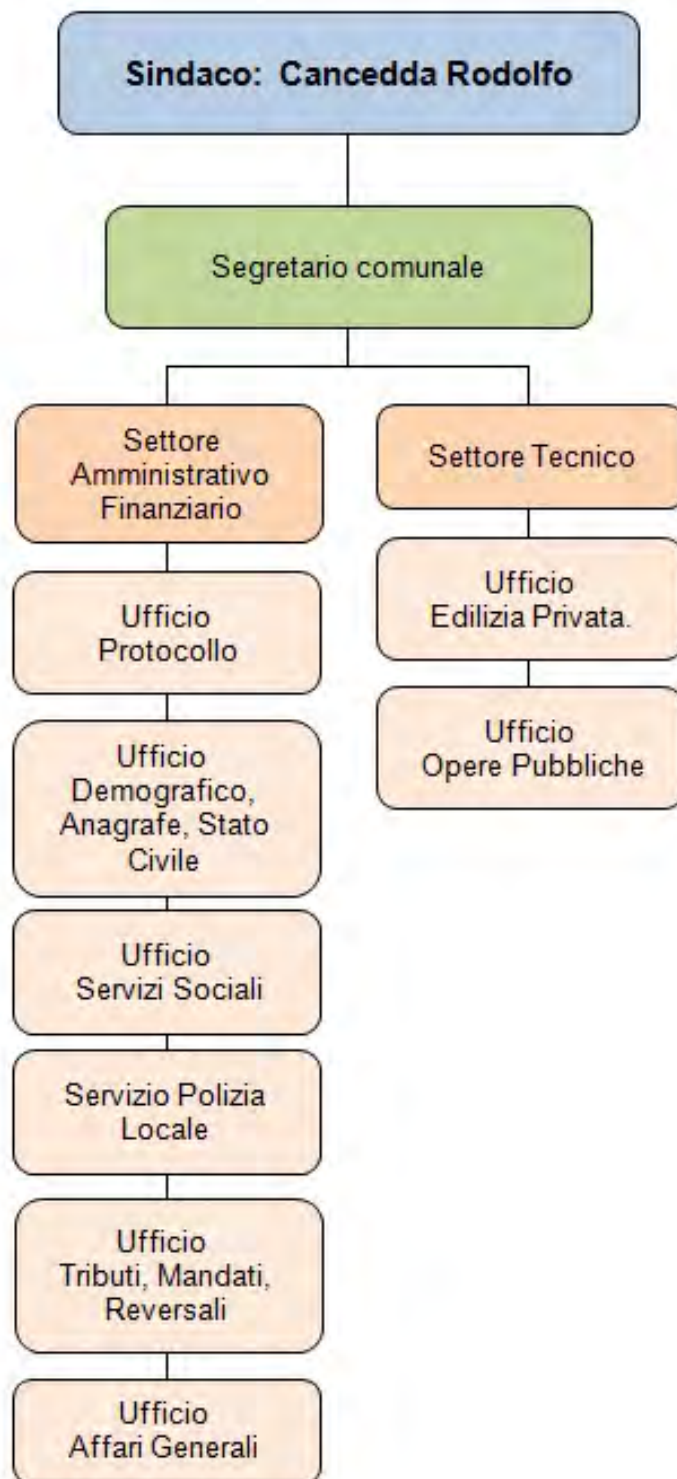

GESICO

AMMINISTRATIVE

15 - 16 maggio 2011

GIUNTA

SINDACO: Cancedda Rodolfo

ASSESSORI (4): Accalai Stefano, Bonu Piero (V.S.), Cocco Valentino, Contu Stefania

Liste dei candidati

INSIEME PER GESICO

(498 - 81,37% - 8 Seggi)

Candidato Sindaco: CANCEDDA RODOLFO

GESICO SI RINNOVA

(114 - 18,62% - 4 Seggi)

Candidato Sindaco: PUDDU RITA

MAGGIORANZA (8)

Accalai Stefano
Aresu Giovanna
Bonu Piero
Carta Angelo Luca
Cocco Valentino
Contu Stefania
Dessì Antonello
Pani Marco

MINORANZA (4)

Cocco Federico Bruno
Melis Giovanni
Puddu Rita
Sanna Roberto

ELEZIONI REGIONALI 2014

ELEZIONI POLITICHE 2013

Liste e coalizioni	VOTI	%	Liste e coalizioni	VOTI	%
SANNA LUGI AMEDEO	1	0,22	Futuro e Libertà	17	3,45
Movimento Zona Franca	1	0,22	Scelta Civica con Monti	16	3,25
Tot. liste	1	0,22	Unione di Centro	36	7,31
CAPPELLACCI UGO	224	49,12	Tot. liste	69	14,02
Riformatori Sardi Liberal Democr.	16	3,63	Rivoluzione Civile	6	1,21
UDC Sardegna	76	17,27	PSD'AZ	4	0,81
Partito Sardo d'Azione	10	2,27	Fare per Fermare il Declino	0	0,00
Forza Italia Sardegna	81	18,40	Movimento 5 Stelle	123	25,00
Movimento Sardegna Zona Franca	4	0,90	Liberali per l'Italia - PLI	3	0,60
Fratelli d'Italia Centrodestra Naz.	8	1,81	Partito Comunista	1	0,20
Partito UDS Unione dei Sardi	48	10,90			
Tot. liste	243	55,22			
PIGLIARU FRANCESCO	183	40,13	Partito Democratico - PD	148	30,08
Sinistra Ecologia e Libertà	10	2,27	Centro Democratico	0	0,00
La Base Sardegna Arbau	0	0,00	Sinistra Ecologia e Libertà	13	2,64
Centro Democratico	2	0,45	Tot. liste	161	32,72
Partito Democratico della Sardegna	133	30,22	Amnistia Giustizia e Libertà	1	0,20
IRS	1	0,22	Forza Nuova	0	0,00
Partito dei Sardi	4	0,90	Meris	4	0,81
Partito Socialista Italiano	8	1,81	Indipendenza per la Sardegna	0	0,00
Rifond. Comunisti Italiani Sin. Sarda	3	0,68			
Italia dei Valori	2	0,45	Fratelli d'Italia	6	1,21
Unione Popolare Cristiana	0	0,00	MIR-Moderati in Rivoluzione	11	2,23
Rossomori	5	1,13	La Destra	1	0,20
Tot. liste	168	38,18	Il Popolo della Libertà - PDL	100	20,32
DEVIAS PIER FRANCO	4	0,87	Grande Sud - MPA	0	0,00
Fronte indipendentista Unidu	2	0,45	Pensionati	2	0,40
Tot. liste	2	0,45	Legia Nord	0	0,00
PILI MAURO	15	3,29	Tot. liste	120	24,39
Soberania	0	0,00			
Unidos	7	1,59			
Fortza Paris Azione Popolare Sarda	0	0,00			
Mauro Pili Presidente	4	0,90			
Tot. liste	11	2,50			
MURGIA MICHELA	29	6,36			
Comunidades	3	0,68			
Gentes	1	0,22			
Progres Progetu Republica	11	2,50			
Tot. liste	15	3,41			

SEGRETARIO COMUNALE

Dott.ssa Valentina Marvaldi

REVISORE DEI CONTI

Dott. Franco Pinna

Del. G.C. n. 4 del 12.01.2011 e s.m. e i.: Regolamento sull'ordinamento degli uffici e dei servizi - Organigramma al 27.02.2014