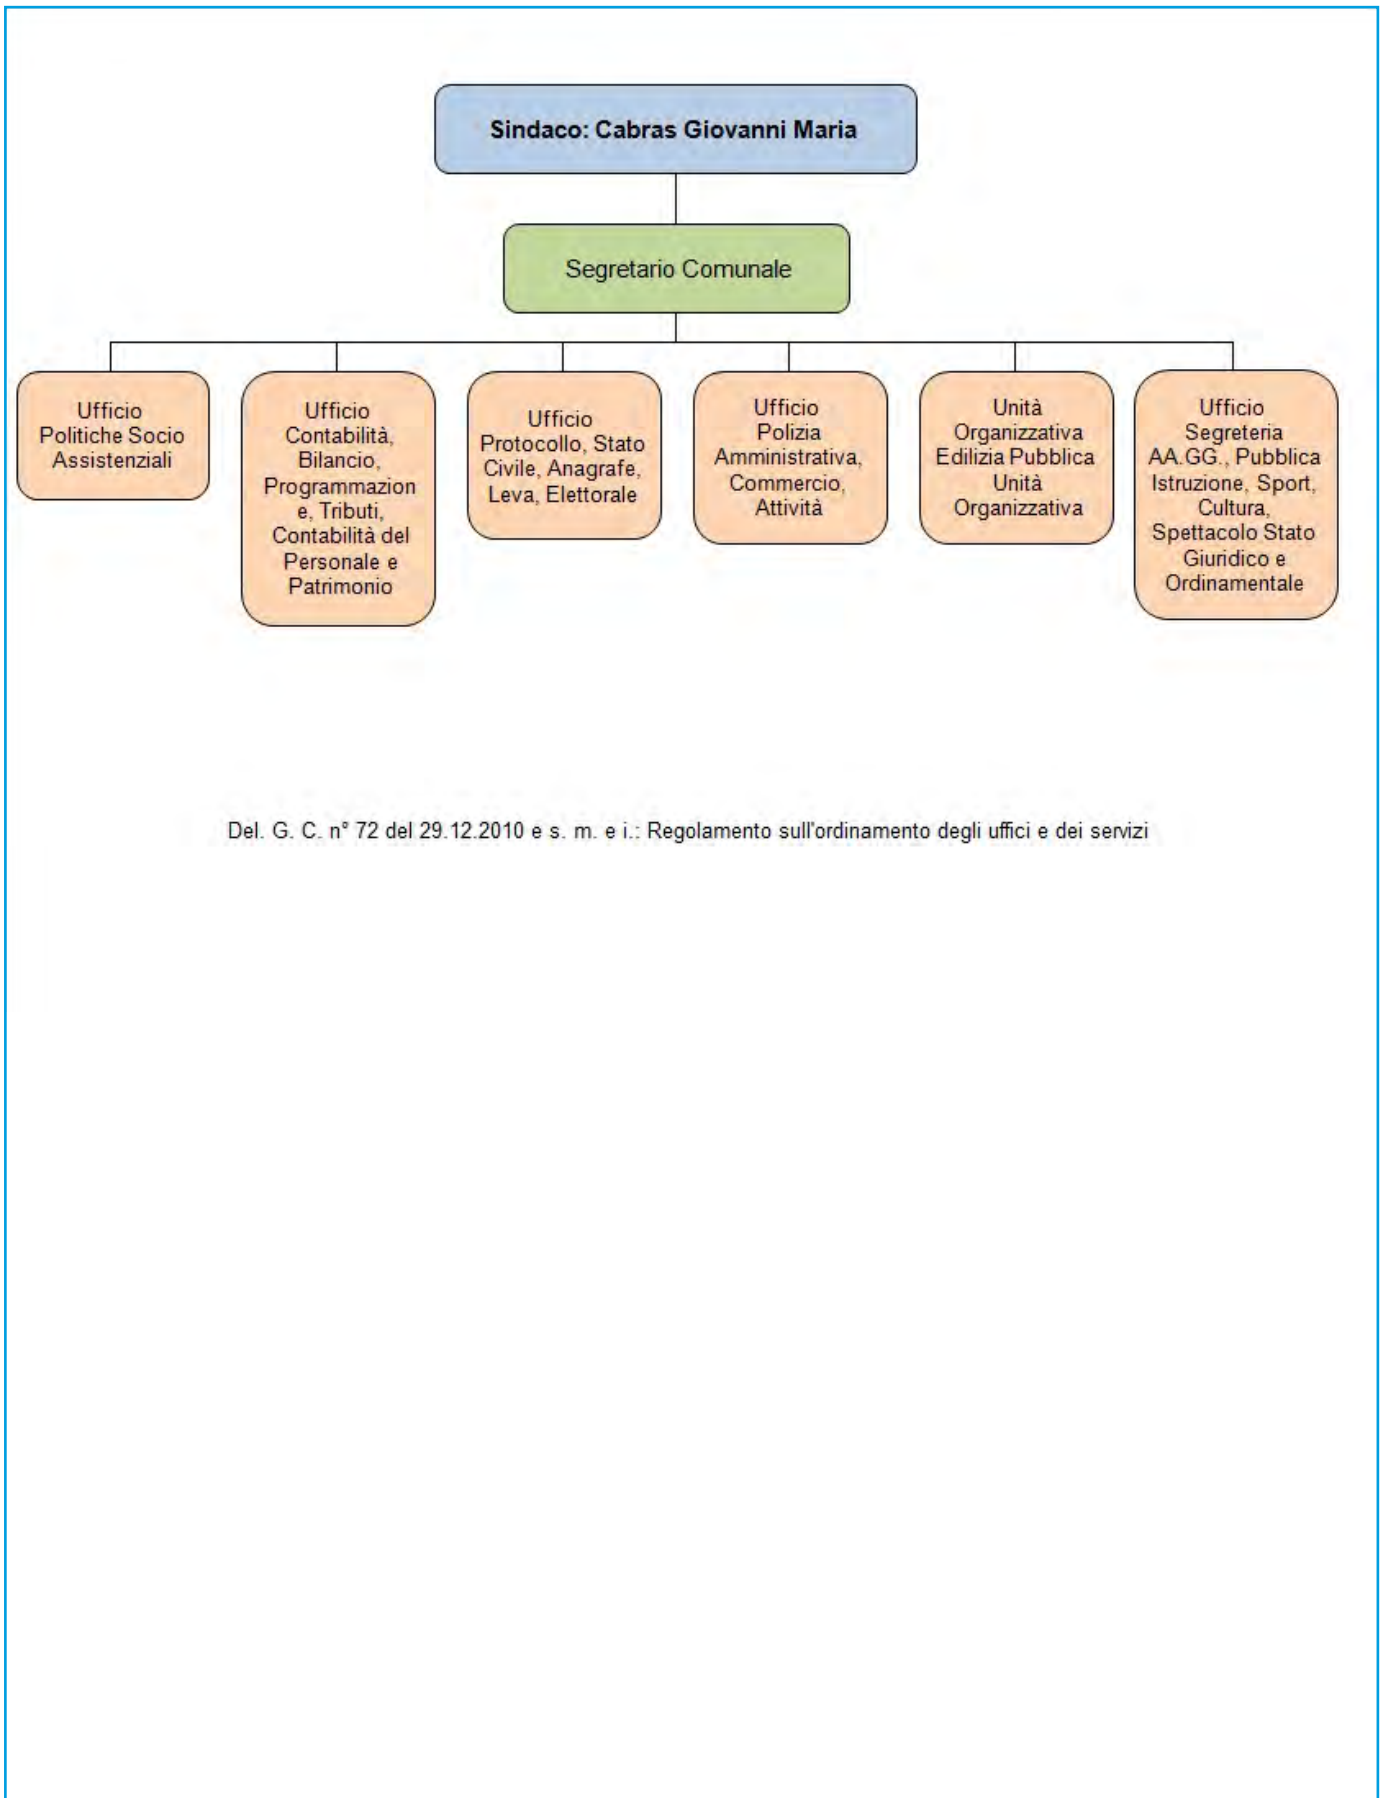

GONI

AMMINISTRATIVE

31 maggio 2015

GIUNTA

SINDACO: Cabras Giovanni Maria

ASSESSORI (3): Arba Pasquale, Mascia Giorgia, Mascia Marilena (V.S.) (Est.)

Liste dei candidati

LISTA CIVICA - GETTIAMO LE BASI
(203 - 82,85% - 7 Seggi)

Candidato Sindaco: CABRAS GIOVANNI MARIA

LISTA CIVICA - UNITI PER GONI
(42 - 17,14% - 3 Seggi)

Candidato Sindaco: DEMURO BATTISTA NELLO

MAGGIORANZA (7)

Arba Pasquale
Cau Augusto
Delussu Riccardo
Demuro Lucina Illiana
Lebiu Andrea
Mascia Giorgia
Salis Tonio

MINORANZA (3)

Demuro Battista Nello
Mascia Giacomo
Melis Giuseppe

ELEZIONI REGIONALI 2014

ELEZIONI POLITICHE 2013

Liste e coalizioni	VOTI	%	Liste e coalizioni	VOTI	%
SANNA LUIGI AMEDEO	0	0,00	Futuro e Libertà	1	0,47
Movimento Zona Franca	0	0,00	Scelta Civica con Monti	17	8,13
Tot. liste	0	0,00	Unione di Centro	11	5,26
CAPPELLACCI UGO	160	76,19	Tot. liste	29	13,87
Riformatori Sardi Liberal Democr.	24	11,65	Rivoluzione Civile	2	0,95
UDC Sardegna	41	19,90	PSD'AZ	8	3,82
Partito Sardo d'Azione	37	17,96	Fare per Fermare il Declino	0	0,00
Forza Italia Sardegna	45	21,84	Movimento 5 Stelle	57	27,27
Movimento Sardegna Zona Franca	0	0,00	Liberali per l'Italia - PLI	0	0,00
Fratelli d'Italia Centrodestra Naz.	9	4,36	Partito Comunista	0	0,00
Partito UDS Unione dei Sardi	7	3,39			
Tot. liste	163	79,12			
PIGLIARU FRANCESCO	31	14,76	Partito Democratico - PD	34	16,26
Sinistra Ecologia e Libertà	0	0,00	Centro Democratico	1	0,47
La Base Sardegna Arbau	0	0,00	Sinistra Ecologia e Libertà	3	1,43
Centro Democratico	2	0,97	Tot. liste	38	18,18
Partito Democratico della Sardegna	16	7,76	Amnistia Giustizia e Libertà	0	0,00
IRS	0	0,00	Forza Nuova	0	0,00
Partito dei Sardi	2	0,97	Meris	2	0,95
Partito Socialista Italiano	0	0,00	Indipendenza per la Sardegna	1	0,47
Rifond. Comunisti Italiani Sin. Sarda	1	0,48			
Italia dei Valori	0	0,00	Fratelli d'Italia	5	2,39
Unione Popolare Cristiana	0	0,00	MIR-Moderati in Rivoluzione	2	0,95
Rossomori	5	2,42	La Destra	1	0,47
Tot. liste	26	12,62	Il Popolo della Libertà - PDL	61	29,18
DEVIAS PIER FRANCO	0	0,00	Grande Sud - MPA	0	0,00
Fronte indipendentista Unidu	0	0,00	Pensionati	1	0,47
Tot. liste	0	0,00	Legia Nord	2	0,95
PILI MAURO	5	2,38	Tot. liste	72	34,44
Soberania	0	0,00			
Unidos	2	0,97			
Fortza Paris Azione Popolare Sarda	0	0,00			
Mauro Pili Presidente	4	1,94			
Tot. liste	6	2,91			
MURGIA MICHELA	14	6,66			
Comunidades	3	1,45			
Gentes	0	0,00			
Progres Progetu Republica	8	3,88			
Tot. liste	11	5,34			

SEGRETARIO COMUNALE

Dott. Francesco Gentile

REVISORE DEI CONTI

Dott. Luigi Floris

- Organigramma comunale