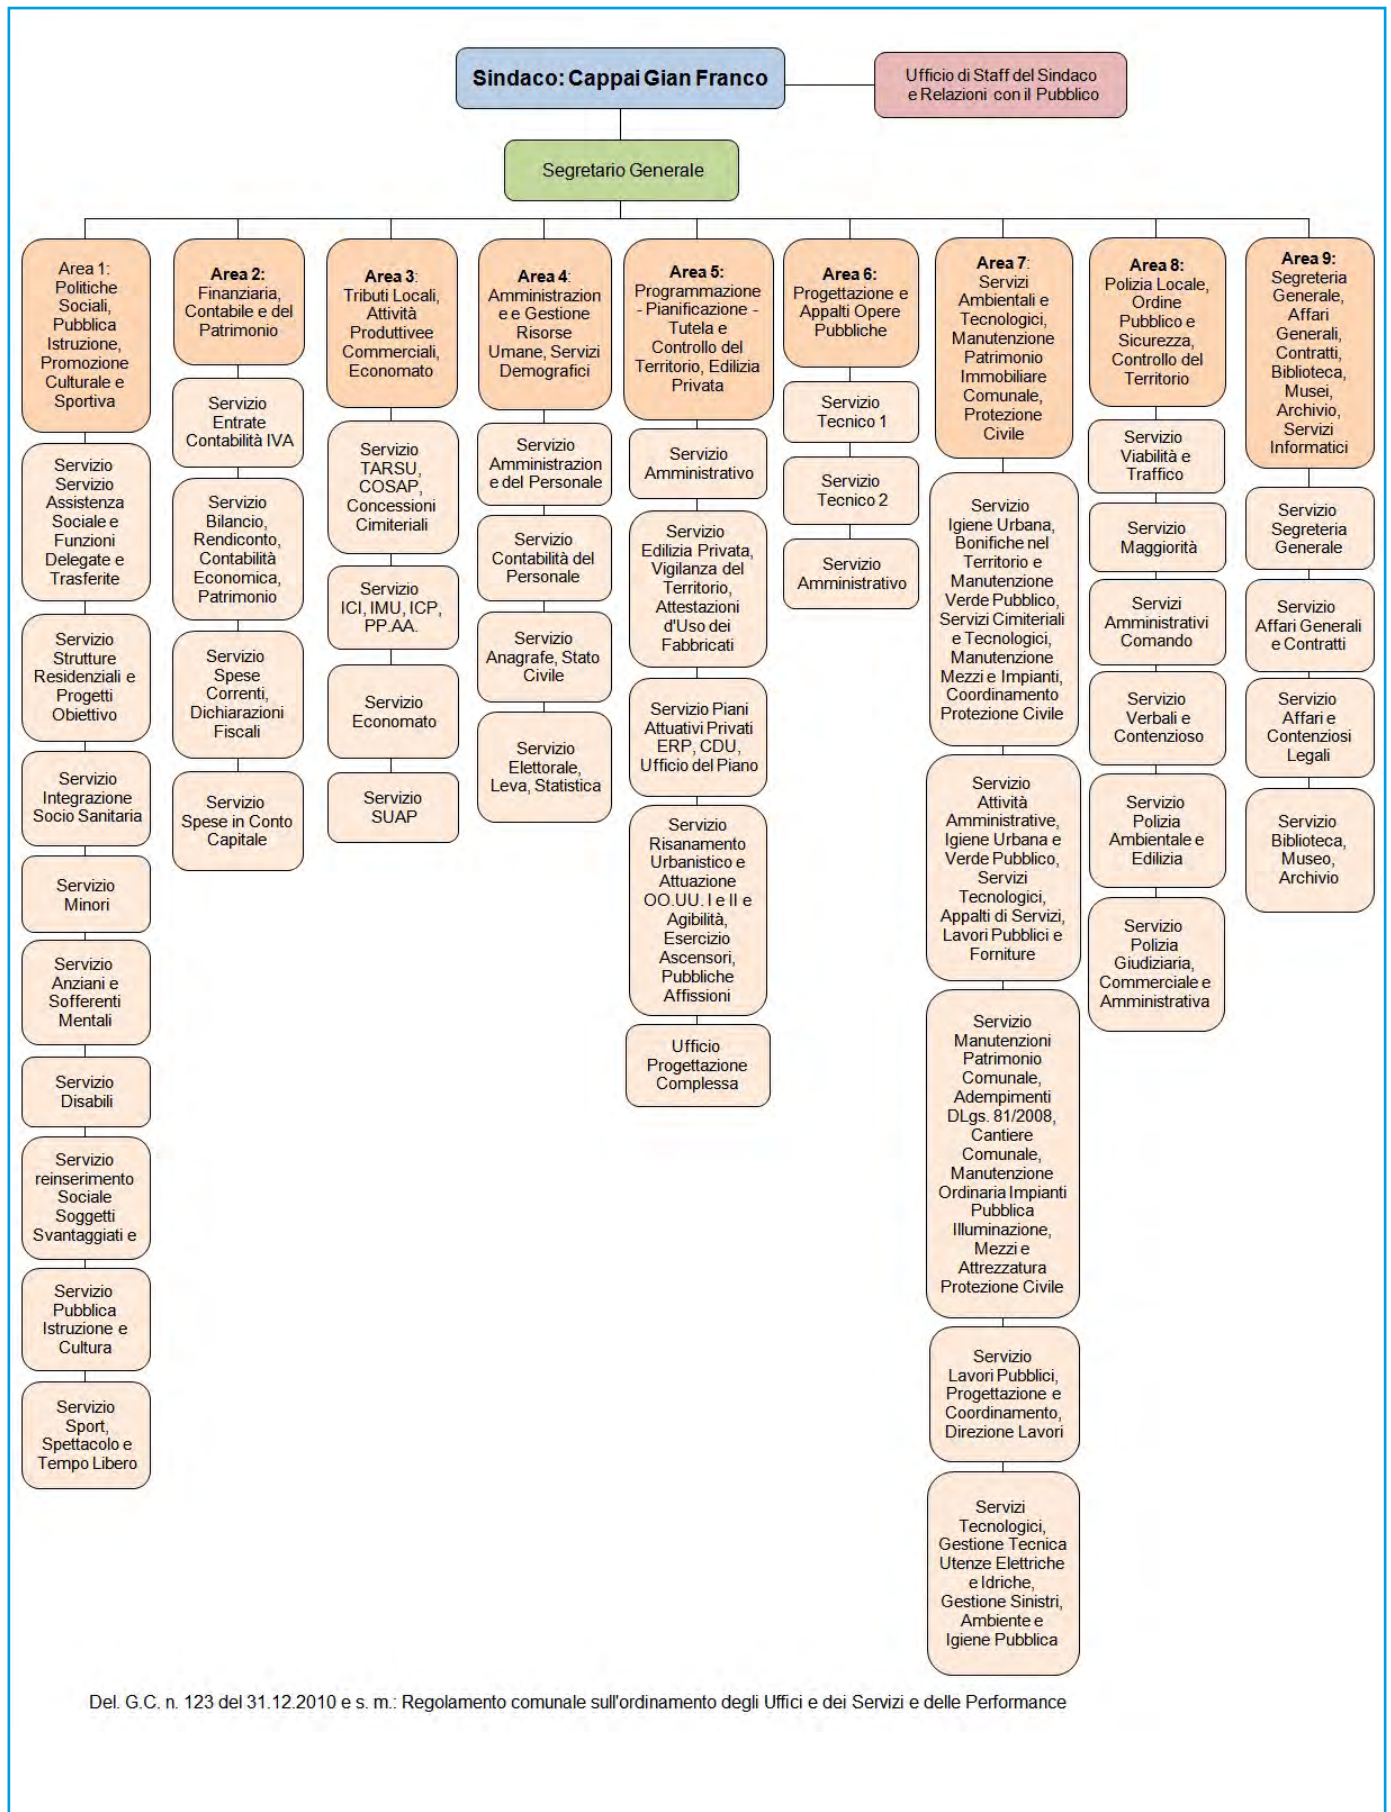

SELARGIUS

AMMINISTRATIVE

10 - 11 giugno 2012

Liste dei candidati

Candidato Sindaco: CAPPAL GIAN FRANCO

PDL
(2333 - 18,14% - 6 Seggi)
RIFORMATORI SARDI
(1782 - 13,86% - 4 Seggi)
UDC
(1318 - 10,25% - 3 Seggi)
PSD'AZ
(639 - 4,97% - 1 Seggio)
UDS - SARDI UNITI
(502 - 3,90% - 1 Seggio)
LA DESTRA
(334 - 2,59% - 0 Seggi)

Candidato Sindaco: CORDA RITA

PARTITO DEMOCRATICO
(1841 - 14,32% - 4 Seggi)
DI PIETRO ITALIA DEI VALORI
(1178 - 9,16% - 1 Seggio)
SELARGIUS PER RITA CORDA
(978 - 7,60% - 1 Seggio)
SELARGIUS FUTURA
(671 - 5,21% - 1 Seggio)
SINISTRA ECOLOGIA LIBERTA'
(642 - 4,99% - 1 Seggio)
SELARGIUS IN MOVIMENTO
(637 - 4,95% - 1 Seggio)

Ballottaggio del 24 - 25 giugno 2012

SEGRETARIO GENERALE

Dott.ssa Carla Sesta

REVISORE DEI CONTI

Dott. Antonio Serreli

GIUNTA

SINDACO: Cappai Gian Franco

ASSESSORI (6): Canetto Fabrizio, Concu Pier Luigi (V.S.), Porqueddu Sandro, Puddu Emma, Relli Roberta, Sitzia Daniela

MAGGIORANZA (14)

Aghedu Alessandro
Cioni Riccardo
Contu Mariano Ignazio
Felleca Roberto
Gessa Luigi
Madeddu Roberto
Mameli Gabriella
Noli Christian
Palmieri Giuliano
Paschina Riccardo
Pibiri Simone
Sanvido Ferruccio
Schirru Paolo Nicola
Vargiu Vanessa Greca Rita

MINORANZA (10)

Caddeo Ivan
Corda Rita
Deiana Bernardino
Delpin Dario
Lilliu Francesco
Melis Andrea
Melis Antonio
Piras Luigi
Porcu Giorgia
Zaher Omar

ELEZIONI REGIONALI 2014

ELEZIONI POLITICHE 2013

Liste e coalizioni	VOTI	%	Liste e coalizioni	VOTI	%
SANNA LUIGI AMEDEO	81	0,62	Futuro e Libertà	87	0,49
Movimento Zona Franca	66	0,56	Scelta Civica con Monti	1018	5,77
Tot. liste	66	0,56	Unione di Centro	281	1,59
CAPPELLACCI UGO	5413	41,66	Tot. liste	1386	7,86
Riformatori Sardi Liberal Democr.	660	5,65	Rivoluzione Civile	447	2,53
UDC Sardegna	661	5,66	PSD'AZ	155	0,87
Partito Sardo d'Azione	455	3,89	Fare per Fermare il Declino	97	0,55
Forza Italia Sardegna	2366	20,26	Movimento 5 Stelle	5993	34,02
Movimento Sardegna Zona Franca	172	1,47	Liberali per l'Italia - PLI	47	0,26
Fratelli d'Italia Centrodestra Naz.	522	4,47	Partito Comunista	31	0,17
Partito UDS Unione dei Sardi	317	2,71			
Tot. liste	5153	44,14			
PIGLIARU FRANCESCO	5527	42,54	Partito Democratico - PD	4017	22,80
Sinistra Ecologia e Libertà	877	7,51	Centro Democratico	60	0,34
La Base Sardegna Arbau	44	0,37	Sinistra Ecologia e Libertà	749	4,25
Centro Democratico	409	3,50	Tot. liste	4826	27,39
Partito Democratico della Sardegna	2341	20,05	Amnistia Giustizia e Libertà	36	0,20
IRS	37	0,31	Forza Nuova	19	0,10
Partito dei Sardi	111	0,95	Meris	61	0,34
Partito Socialista Italiano	119	1,01	Indipendenza per la Sardegna	90	0,51
Rifond. Comunisti Italiani Sin. Sarda	178	1,52			
Italia dei Valori	77	0,65	Fratelli d'Italia	315	1,78
Unione Popolare Cristiana	387	3,31	MIR-Moderati in Rivoluzione	37	0,21
Rossonori	440	3,76	La Destra	59	0,33
Tot. liste	5020	43,00	Il Popolo della Libertà - PDL	3919	22,24
DEVIAS PIER FRANCO	69	0,53	Grande Sud - MPA	29	0,16
Fronte indipendentista Unidu	60	0,51	Pensionati	57	0,32
Tot. liste	60	0,51	Lega Nord	12	0,06
PILI MAURO	776	5,97	Tot. liste	4428	25,13
Soberania	23	0,19			
Unidos	310	2,65			
Fortza Paris Azione Popolare Sarda	82	0,70			
Mauro Pili Presidente	169	1,44			
Tot. liste	584	5,00			
MURGIA MICHELA	1126	8,66			
Comunidades	263	2,25			
Gentes	291	2,49			
Progres Progetu Republica	237	2,03			
Tot. liste	791	6,77			

- Organigramma comunale

Del. G.C. n. 123 del 31.12.2010 e s. m.: Regolamento comunale sull'ordinamento degli Uffici e dei Servizi e delle Performance