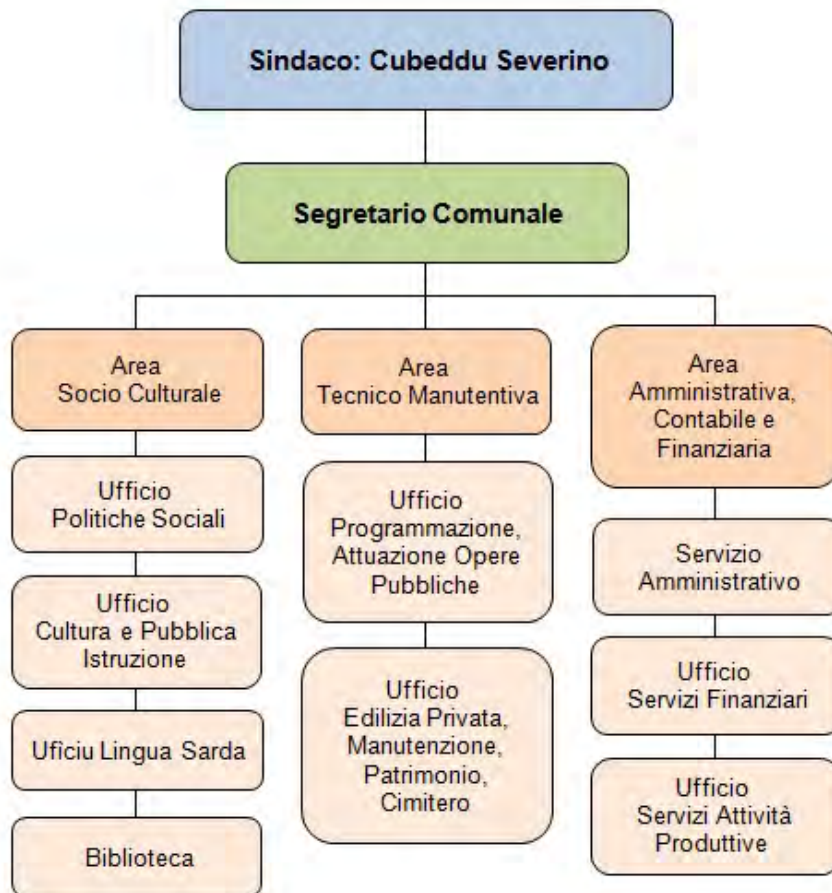

BALLAO

GIUNTA

AMMINISTRATIVE

31 maggio 2015

SINDACO: Cubeddu Severino

ASSESSORI (3): Conigiu Luciana, Fabris Alfonso, Marcis Orlando (V.S.)

Liste dei candidati

LISTA CIVICA

(355 - 100,00% - 10 Seggi)

Candidato Sindaco: CUBEDDU SEVERINO

MAGGIORANZA (10)

Carta Giovanni Andrea
Congiu Oriana
Congiu Veronica
Conigiu Lucia
Deplano Giorgio
Di Candia Daniele
Fabris Alfonso
Lai Luisa
Marcis Orlando
Melis Mauro

MINORANZA

ELEZIONI REGIONALI 2014

ELEZIONI POLITICHE 2013

Liste e coalizioni	VOTI	%	Liste e coalizioni	VOTI	%
SANNA LUIGI AMEDEO	4	1,01	Futuro e Libertà	1	0,22
Movimento Zona Franca	4	1,10	Scelta Civica con Monti	26	5,72
Tot. liste	4	1,10	Unione di Centro	31	6,82
CAPPELLACCI UGO	227	57,76	Tot. liste	58	12,77
Riformatori Sardi Liberal Democr.	1	0,27	Rivoluzione Civile	8	1,76
UDC Sardegna	34	9,39	PSD'AZ	11	2,42
Partito Sardo d'Azione	3	0,82	Fare per Fermare il Declino	2	0,44
Forza Italia Sardegna	135	37,29	Movimento 5 Stelle	122	26,87
Movimento Sardegna Zona Franca	1	0,27	Liberali per l'Italia - PLI	2	0,44
Fratelli d'Italia Centrodestra Naz.	25	6,90	Partito Comunista	5	1,10
Partito UDS Unione dei Sardi	24	6,62			
Tot. liste	223	61,60			
PIGLIARU FRANCESCO	128	32,57	Partito Democratico - PD	110	24,22
Sinistra Ecologia e Libertà	15	4,14	Centro Democratico	0	0,00
La Base Sardegna Arbau	0	0,00	Sinistra Ecologia e Libertà	8	1,76
Centro Democratico	3	0,82	Tot. liste	118	25,99
Partito Democratico della Sardegna	57	15,74	Amnistia Giustizia e Libertà	1	0,22
IRS	4	1,10	Forza Nuova	0	0,00
Partito dei Sardi	1	0,27	Meris	0	0,00
Partito Socialista Italiano	1	0,27	Indipendenza per la Sardegna	2	0,44
Rifond. Comunisti Italiani Sin. Sarda	3	0,82			
Italia dei Valori	0	0,00	Fratelli d'Italia	9	1,98
Unione Popolare Cristiana	1	0,27	MIR-Moderati in Rivoluzione	8	1,76
Rossomori	28	7,73	La Destra	2	0,44
Tot. liste	113	31,21	Il Popolo della Libertà - PDL	104	22,90
DEVIAS PIER FRANCO	5	1,27	Grande Sud - MPA	0	0,00
Fronte indipendentista Unidu	5	1,38	Pensionati	2	0,44
Tot. liste	5	1,38	Legna Nord	0	0,00
PILI MAURO	6	1,52	Tot. liste	125	27,53
Soberania	0	0,00			
Unidos	5	1,38			
Fortza Paris Azione Popolare Sarda	1	0,27			
Mauro Pili Presidente	0	0,00			
Tot. liste	6	1,65			
MURGIA MICHELA	23	5,85			
Comunidades	6	1,65			
Gentes	0	0,00			
Progres Progetu Republica	5	1,36			
Tot. liste	11	3,03			

SEGRETARIO COMUNALE

Dott. Francesco Gentile

REVISORE DEI CONTI

Dott. Alberto Pili