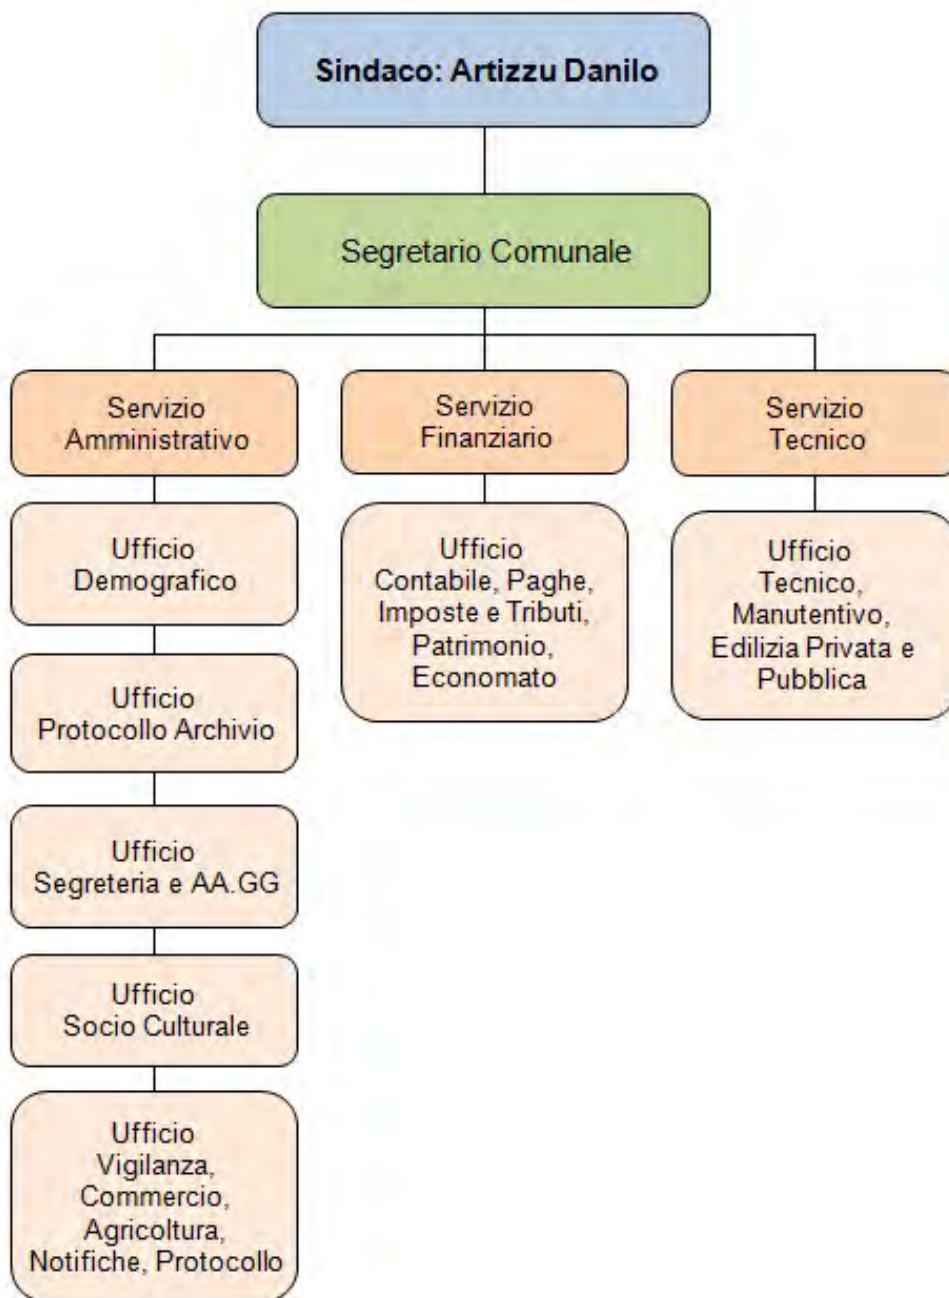

SIURGUS DONIGALA

AMMINISTRATIVE

10 - 11 giugno 2012

Liste dei candidati

UNITI PER SIURGUS DONIGALA
(825 - 54,52% - 8 Seggi)

Candidato Sindaco: ARTIZZU DANILO

ALTERNATIVA PER SIURGUS DONIGALA
(688 - 45,47% - 4 Seggi)

Candidato Sindaco: OLLA ANTONELLO

SEGRETARIO COMUNALE
Dott.ssa Serena Copersino

REVISORE DEI CONTI
Dott. Agostino Orrù

GIUNTA

SINDACO: Artizzu Danilo

ASSESSORI (4): Ballicu Ernesto, Boi Tullio (V.S), Putzu Marco, Spissu Claudia

MAGGIORANZA (8)

Ballicu Ernesto
Boi Sofia
Boi Tullio
Desogus Biagio
Putzu Marco
Schirru Guerino
Secci Omero
Spissu Claudia

MINORANZA (4)

Atzori Alessandro
Deidda Sergio
Mascia Salvatore
Olla Antonello

ELEZIONI REGIONALI 2014

ELEZIONI POLITICHE 2013

Liste e coalizioni	VOTI	%	Liste e coalizioni	VOTI	%
SANNA LUIGI AMEDEO	3	0,28	Futuro e Libertà	30	2,92
Movimento Zona Franca	3	0,29	Scelta Civica con Monti	90	8,76
Tot. liste	3	0,29	Unione di Centro	63	6,13
CAPPELLACCI UGO	700	67,11	Tot. liste	183	17,81
Riformatori Sardi Liberal Democr.	131	12,81	Rivoluzione Civile	11	1,07
UDC Sardegna	164	16,04	PSD'AZ	42	4,08
Partito Sardo d'Azione	87	8,51	Fare per Fermare il Declino	1	0,09
Forza Italia Sardegna	178	17,41	Movimento 5 Stelle	260	25,31
Movimento Sardegna Zona Franca	4	0,39	Liberali per l'Italia - PLI	3	0,29
Fratelli d'Italia Centrodestra Naz.	12	1,17	Partito Comunista	9	0,87
Partito UDS Unione dei Sardi	160	15,65			
Tot. liste	736	72,01			
PIGLIARU FRANCESCO	280	26,84	Partito Democratico - PD	198	19,27
Sinistra Ecologia e Libertà	103	10,07	Centro Democratico	2	0,19
La Base Sardegna Arbau	1	0,09	Sinistra Ecologia e Libertà	18	1,75
Centro Democratico	5	0,48	Tot. liste	218	21,22
Partito Democratico della Sardegna	94	9,19	Amnistia Giustizia e Libertà	0	0,00
IRS	0	0,00	Forza Nuova	6	0,58
Partito dei Sardi	2	0,19	Meris	4	0,38
Partito Socialista Italiano	1	0,09	Indipendenza per la Sardegna	11	1,07
Rifond. Comunisti Italiani Sin. Sarda	17	1,66			
Italia dei Valori	2	0,19	Fratelli d'Italia	5	0,48
Unione Popolare Cristiana	4	0,39	MIR-Moderati in Rivoluzione	3	0,29
Rossomori	16	1,56	La Destra	2	0,19
Tot. liste	245	23,97	Il Popolo della Libertà - PDL	265	25,80
DEVIAS PIER FRANCO	4	0,38	Grande Sud - MPA	0	0,00
Fronte indipendentista Unidu	1	0,09	Pensionati	3	0,29
Tot. liste	1	0,09	Legga Nord	1	0,09
PILI MAURO	25	2,39	Tot. liste	279	27,16
Soberania	0	0,00			
Unidos	0	0,00			
Fortza Paris Azione Popolare Sarda	14	1,36			
Mauro Pili Presidente	4	0,39			
Tot. liste	18	1,76			
MURGIA MICHELA	31	2,97			
Comunidades	2	0,19			
Gentes	6	0,58			
Progres Progetu Republica	11	1,07			
Tot. liste	19	1,86			

Del. G.C. n. 26 del 12.04.2013 e s. m.e i.: Regolamento comunale sull'ordinamento degli uffici e dei servizi