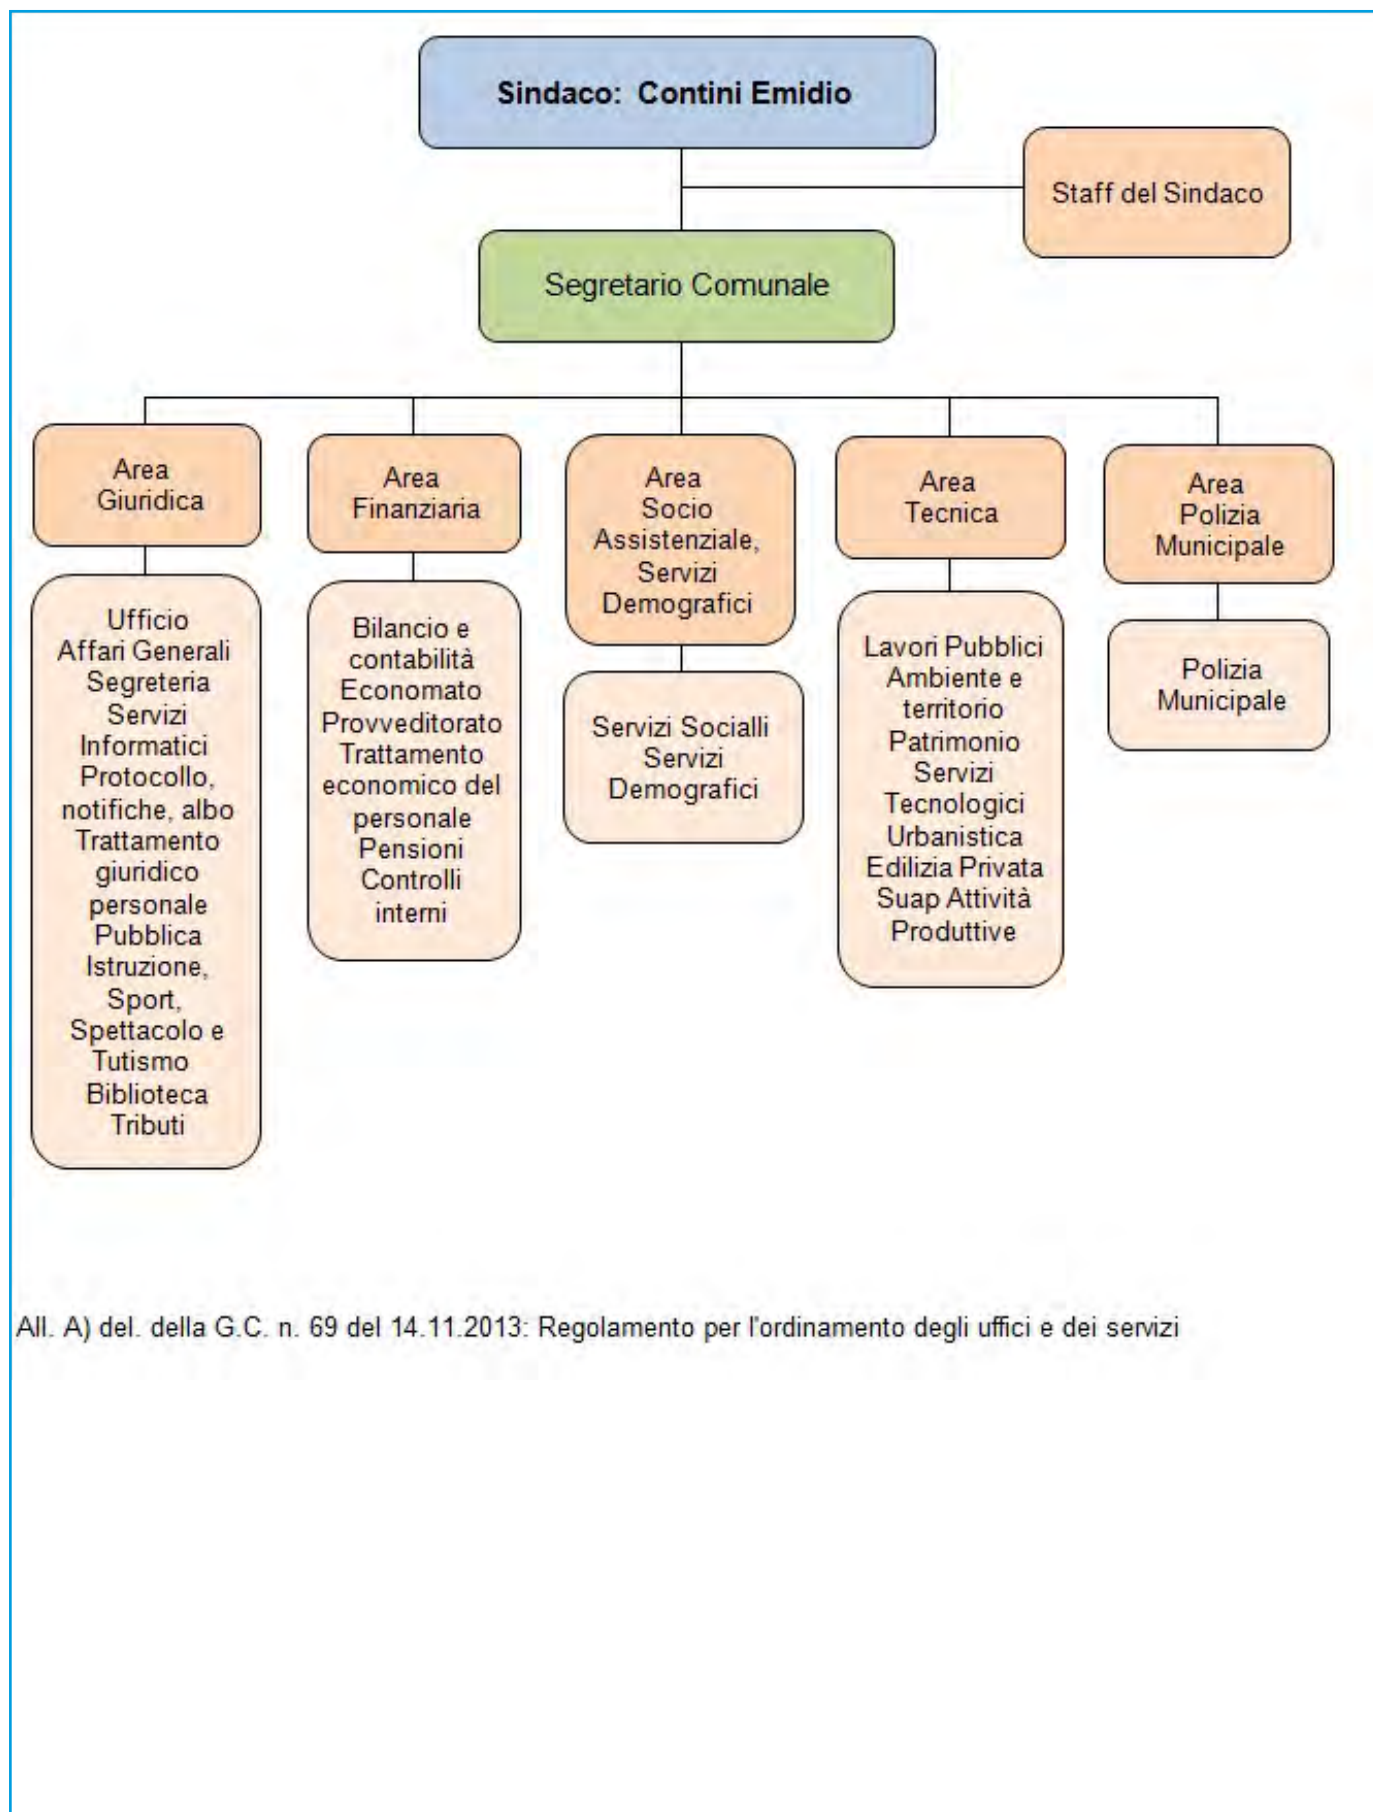

USSANA

AMMINISTRATIVE

31 maggio 2015

GIUNTA

SINDACO: Contini Emidio

ASSESSORI (3): Contini Marirosa, Marchionne Stefano, Mudu Cristian, Sedda Manuela (V.S.)

Liste dei candidati

LISTA CIVICA - USSANA RIPARTI
(1332 - 51,86% - 8 Seggi)

Candidato Sindaco: CONTINI EMIDIO

LISTA CIVICA - LA NOSTRA USSANA
(1236 - 48,13% - 4 Seggi)

Candidato Sindaco: LODDO PIER PAOLO

MAGGIORANZA (8)

Contini Marirosa
Marchionne Stefano
Mudu Cristian
Piras Giuseppe
Pisanu Moreno
Sarais Andrea
Sedda Manuela
Zonedda Giancarlo

MINORANZA (4)

Loddo Pier Paolo
Marras Aristeo
Puddu Barbara
Spiga Bruna

ELEZIONI REGIONALI 2014

ELEZIONI POLITICHE 2013

Liste e coalizioni	VOTI	%	Liste e coalizioni	VOTI	%
SANNA LUGI AMEDEO	30	1,52	Futuro e Libertà	38	1,61
Movimento Zona Franca	30	1,60	Scelta Civica con Monti	90	3,82
Tot. liste	30	1,60	Unione di Centro	77	3,26
CAPPELLACCI UGO	812	41,32	Tot. liste	205	8,70
Riformatori Sardi Liberal Democr.	79	4,22	Rivoluzione Civile	94	3,98
UDC Sardegna	151	8,07	PSD'AZ	28	1,18
Partito Sardo d'Azione	64	3,42	Fare per Fermare il Declino	9	0,38
Forza Italia Sardegna	269	14,39	Movimento 5 Stelle	673	28,56
Movimento Sardegna Zona Franca	93	4,97	Liberali per l'Italia - PLI	11	0,46
Fratelli d'Italia Centrodestra Naz.	101	5,40	Partito Comunista	30	1,27
Partito UDS Unione dei Sardi	76	4,06			
Tot. liste	833	44,57			
PIGLIARU FRANCESCO	800	40,71	Partito Democratico - PD	669	28,39
Sinistra Ecologia e Libertà	35	1,87	Centro Democratico	35	1,48
La Base Sardegna Arbau	9	0,48	Sinistra Ecologia e Libertà	60	2,54
Centro Democratico	279	14,92	Tot. liste	764	32,42
Partito Democratico della Sardegna	333	17,81	Amnistia Giustizia e Libertà	1	0,04
IRS	14	0,74	Forza Nuova	7	0,29
Partito dei Sardi	2	0,10	Meris	9	0,38
Partito Socialista Italiano	8	0,42	Indipendenza per la Sardegna	22	0,93
Rifond. Comunisti Italiani Sin. Sarda	64	3,42			
Italia dei Valori	12	0,64	Fratelli d'Italia	33	1,40
Unione Popolare Cristiana	3	0,16	MIR-Moderati in Rivoluzione	2	0,08
Rossomori	24	1,28	La Destra	6	0,25
Tot. liste	783	41,89	Il Popolo della Libertà - PDL	449	19,05
DEVIAS PIER FRANCO	15	0,76	Grande Sud - MPA	3	0,12
Fronte indipendentista Unidu	7	0,37	Pensionati	9	0,38
Tot. liste	7	0,37	Legna Nord	1	0,04
PILI MAURO	102	5,19	Tot. liste	503	21,34
Soberania	4	0,21			
Unidos	9	0,48			
Fortza Paris Azione Popolare Sarda	9	0,48			
Mauro Pili Presidente	85	4,54			
Tot. liste	107	5,72			
MURGIA MICHELA	206	10,48			
Comunidades	37	1,97			
Gentes	52	2,78			
Progres Progetu Republica	20	1,07			
Tot. liste	109	5,83			

SEGRETARIO COMUNALE
Dott.ssa Antonella Marcello

REVISORE DEI CONTI
Dott. Attilio Lasio

All. A) del. della G.C. n. 69 del 14.11.2013: Regolamento per l'ordinamento degli uffici e dei servizi