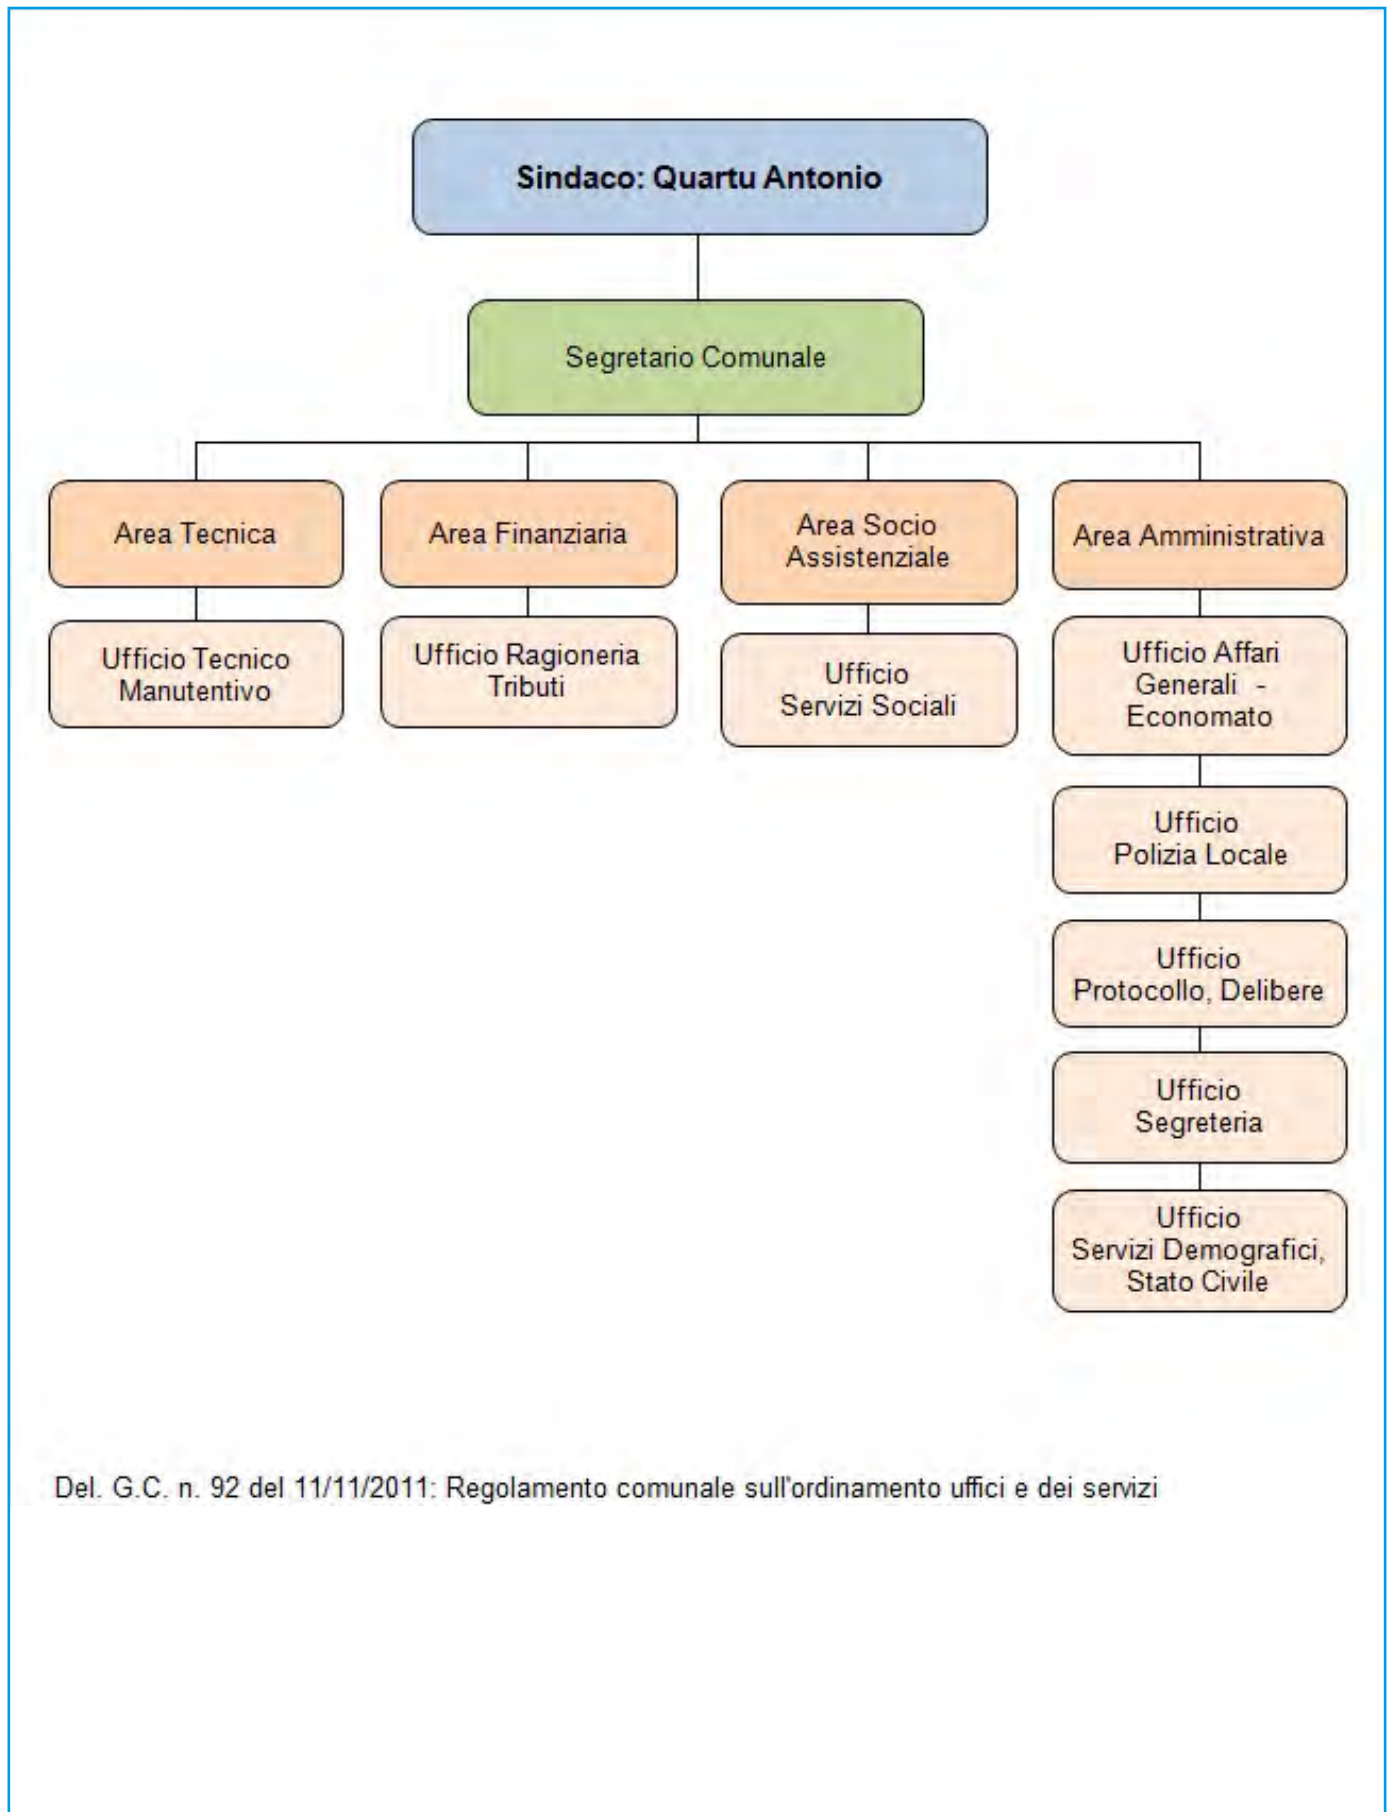

ARMUNGIA

AMMINISTRATIVE

15 - 16 maggio 2011

GIUNTA

SINDACO: Quartu Antonio

ASSESSORI (4): Cabboi Maria Elena, Camboni Francesca, Dessì Donatella (V.S.), Mura Alberto

Liste dei candidati

ARMUNGIA NOA
(208 - 52,13% - 8 Seggi)
Candidato Sindaco: QUARTU ANTONIO

PER ARMUNGIA
(191 - 47,86% - 4 Seggi)
Candidato Sindaco: PISU ORAZINA

MAGGIORANZA (8)

Agus Giancarlo
Cabboi Maria Elena
Camboni Francesca
Cardia Riccardo
Dessi Donatella
Mura Alberto
Pisu Mauro
Schirru Jessica

MINORANZA (4)

Dessi Giuseppe
Lecca Antonio Stefano
Marongiu Raimondo
Pisu Orazina

ELEZIONI REGIONALI 2014

ELEZIONI POLITICHE 2013

Liste e coalizioni	VOTI	%	Liste e coalizioni	VOTI	%
SANNA LUIGI AMEDEO	0	0,00	Futuro e Libertà	7	2,64
Movimento Zona Franca	0	0,00	Scelta Civica con Monti	24	9,05
Tot. liste	0	0,00	Unione di Centro	3	1,13
CAPPELLACCI UGO	160	56,94	Tot. liste	34	12,83
Riformatori Sardi Liberal Democr.	2	0,74	Rivoluzione Civile	5	1,88
UDC Sardegna	23	8,51	PSD'AZ	1	0,37
Partito Sardo d'Azione	15	5,55	Fare per Fermare il Declino	0	0,00
Forza Italia Sardegna	45	16,66	Movimento 5 Stelle	45	16,98
Movimento Sardegna Zona Franca	4	1,48	Liberali per l'Italia - PLI	3	1,13
Fratelli d'Italia Centrodestra Naz.	5	1,85	Partito Comunista	1	0,37
Partito UDS Unione dei Sardi	74	27,40			
Tot. liste	168	62,22	Partito Democratico - PD	115	43,39
PIGLIARU FRANCESCO	99	35,23	Centro Democratico	1	0,37
Sinistra Ecologia e Libertà	3	1,11	Sinistra Ecologia e Libertà	13	4,90
La Base Sardegna Arbau	1	0,37	Tot. liste	129	48,67
Centro Democratico	3	1,11	Amnistia Giustizia e Libertà	0	0,00
Partito Democratico della Sardegna	43	15,92	Forza Nuova	0	0,00
IRS	2	0,74	Meris	0	0,00
Partito dei Sardi	3	1,11	Indipendenza per la Sardegna	1	0,37
Partito Socialista Italiano	0	0,00			
Rifond. Comunisti Italiani Sin. Sarda	4	1,48	Fratelli d'Italia	3	1,13
Italia dei Valori	25	9,25	MIR-Moderati in Rivoluzione	0	0,00
Unione Popolare Cristiana	3	1,11	La Destra	1	0,37
Rossomori	5	1,85	Il Popolo della Libertà - PDL	40	15,09
Tot. liste	92	34,07	Grande Sud - MPA	0	0,00
DEVIAS PIER FRANCO	2	0,71	Pensionati	2	0,75
Fronte indipendentista Unidu	0	0,00	Legambiente	0	0,00
Tot. liste	0	0,00	Tot. liste	46	17,35
PILI MAURO	3	1,06			
Soberania	1	0,37			
Unidos	1	0,37			
Fortza Paris Azione Popolare Sarda	1	0,37			
Mauro Pili Presidente	0	0,00			
Tot. liste	3	1,11			
MURGIA MICHELA	17	6,05			
Comunidades	6	2,22			
Gentes	0	0,00			
Progres Progetu Republica	1	0,37			
Tot. liste	7	2,59			

SEGRETARIO COMUNALE
Dott. Francesco Gentile

REVISORE DEI CONTI
Rag. Romualdo Lobina

Del. G.C. n. 92 del 11/11/2011: Regolamento comunale sull'ordinamento uffici e dei servizi