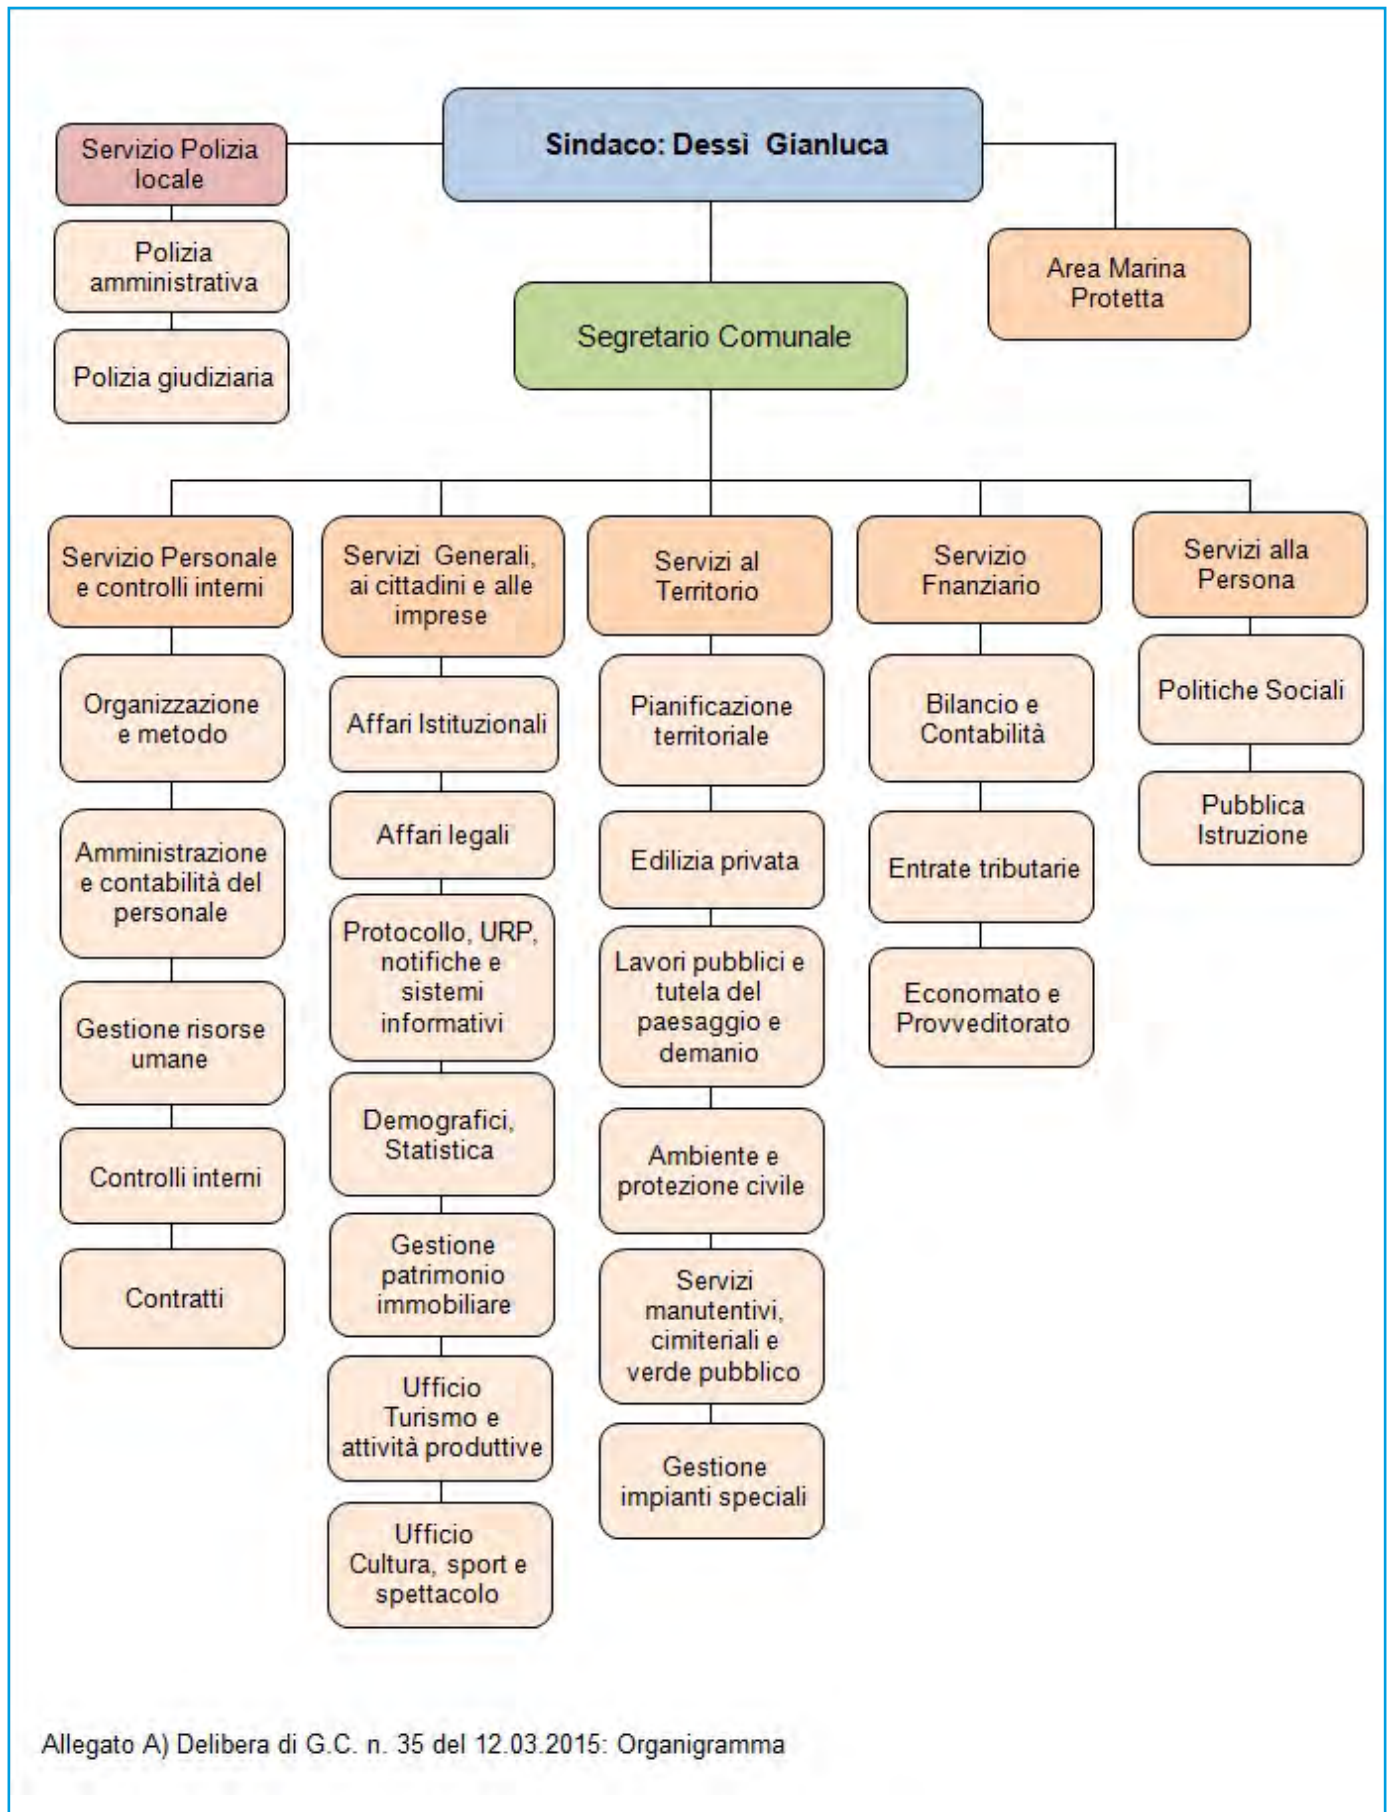

VILLASIMIUS

AMMINISTRATIVE

25 - 26 maggio 2014

Liste dei candidati

LISTA CIVICA - VILLASIMIUS UNITA
(1321 - 55,50% - 8 Seggi)

Candidato Sindaco: DESSI' GIANLUCA

LISTA CIVICA - CITTADINI PER L'ALTERNATIVA
(518 - 21,76% - 2 Seggi)

Candidato Sindaco: GARAU LUCIANO

LISTA CIVICA - PROGRESSO E SOLIDARIETA'
(286 - 12,01% - 1 Seggi)

Candidato Sindaco: CAREDDA MARIO MARIA

LISTA CIVICA - VILLASIMIUS DIVERSA
(255 - 10,71% - 1 Seggi)

Candidato Sindaco: GAGLIARDO GIUSEPPE

SEGRETARIO COMUNALE

Dott. Angelo Steri

REVISORE DEI CONTI

Dott. Antonio Serreli

GIUNTA

SINDACO: Dessì Gianluca

ASSESSORI (4): Cogoni Enrico, D'Alise Alessandro, Marini Elena, Pili Daniele (V.S.)

MAGGIORANZA (8)

Cogoni Enrico
D'Alise Alessandro
Fadda Carlo
Frau Angelo
Lallai Raffaele
Marci Maurizio
Marini Elena
Pili Daniele

MINORANZA (4)

Gadoni Luisella
Caredda Mario Maria
Gagliardo Giuseppe
Garau Luciano

ELEZIONI REGIONALI 2014

ELEZIONI POLITICHE 2013

Liste e coalizioni	VOTI	%	Liste e coalizioni	VOTI	%
SANNA LUIGI AMEDEO	8	0,50	Futuro e Libertà	13	0,64
Movimento Zona Franca	6	0,41	Scelta Civica con Monti	82	4,08
Tot. liste	6	0,41	Unione di Centro	19	0,94
CAPPELLACCI UGO	828	52,20	Tot. liste	114	5,68
Riformatori Sardi Liberal Democr.	55	3,76	Rivoluzione Civile	34	1,69
UDC Sardegna	32	2,18	PSD'AZ	24	1,19
Partito Sardo d'Azione	330	22,57	Fare per Fermare il Declino	4	0,19
Forza Italia Sardegna	371	25,37	Movimento 5 Stelle	557	27,75
Movimento Sardegna Zona Franca	14	0,95	Liberali per l'Italia - PLI	9	0,44
Fratelli d'Italia Centrodestra Naz.	32	2,18	Partito Comunista	10	0,49
Partito UDS Unione dei Sardi	48	3,28			
Tot. liste	882	60,32			
PIGLIARU FRANCESCO	443	27,93	Partito Democratico - PD	491	24,46
Sinistra Ecologia e Libertà	42	2,87	Centro Democratico	4	0,19
La Base Sardegna Arbau	6	0,41	Sinistra Ecologia e Libertà	50	2,49
Centro Democratico	1	0,06	Tot. liste	545	27,15
Partito Democratico della Sardegna	209	14,29	Amnistia Giustizia e Libertà	4	0,19
IRS	10	0,68	Forza Nuova	3	0,14
Partito dei Sardi	20	1,36	Meris	18	0,89
Partito Socialista Italiano	10	0,68	Indipendenza per la Sardegna	19	0,94
Rifond. Comunisti Italiani Sin. Sarda	14	0,95			
Italia dei Valori	6	0,41	Fratelli d'Italia	24	1,19
Unione Popolare Cristiana	15	1,02	MIR-Moderati in Rivoluzione	2	0,09
Rossonori	26	1,77	La Destra	6	0,29
Tot. liste	359	24,55	Il Popolo della Libertà - PDL	615	30,64
DEVIAS PIER FRANCO	6	0,37	Grande Sud - MPA	1	0,04
Fronte indipendentista Unidu	3	0,20	Pensionati	10	0,49
Tot. liste	3	0,20	Legna Nord	8	0,39
PILI MAURO	127	8,00	Tot. liste	666	33,18
Soberania	0	0,00			
Unidos	88	6,01			
Fortza Paris Azione Popolare Sarda	4	0,27			
Mauro Pili Presidente	19	1,29			
Tot. liste	111	7,59			
MURGIA MICHELA	174	10,97			
Comunidades	73	4,99			
Gentes	17	1,16			
Progres Progetu Republica	11	0,75			
Tot. liste	101	6,90			

- Organigramma comunale

Allegato A) Delibera di G.C. n. 35 del 12.03.2015: Organigramma