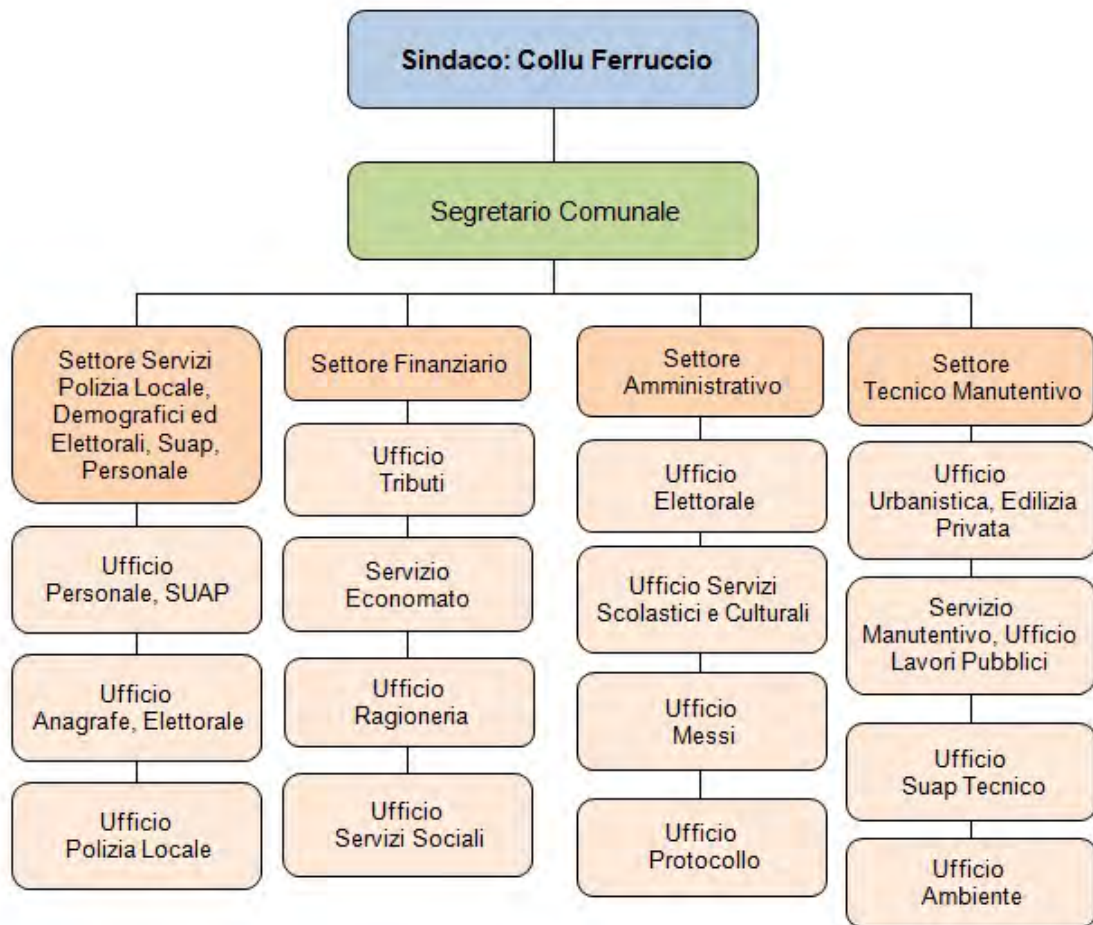

DECIMOPUTZU

AMMINISTRATIVE

15 - 16 maggio 2011

GIUNTA

SINDACO: Collu Ferruccio

ASSESSORI (6): Abis Matteo, Ena Walter, Mocci Mauro, Pibia Edoardo, Piras Stefano (V.S.), Sabiucchi Ignazio

Liste dei candidati

CON DECIMOPUTZU
(1107 - 37,58% - 11 Seggi)
Candidato Sindaco: COLLU FERRUCCIO

RIPARTIRE INSIEME
(959 - 32,56% - 3 Seggi)
Candidato Sindaco: COLLU DONATELLA

PRO SA BIDDA
(879 - 29,84% - 2 Seggi)
Candidato Sindaco: BASCIU VINCENZO
ATTILIO SALVATORE

MAGGIORANZA (11)

Abis Matteo
Basciu Monica
Brodu Danilo
Ena Annalisa
Ena Walter
Mocci Mauro
Pibia Edoardo
Piras Maria Bruna
Piras Stefano
Racis Fosca
Sabiucchi Ignazio

MINORANZA (5)

Collu Donatella
Corona Sonia
Basciu Vincenzo
Marongiu Luca
Mereu Luigi

ELEZIONI REGIONALI 2014

ELEZIONI POLITICHE 2013

Liste e coalizioni	VOTI	%	Liste e coalizioni	VOTI	%
SANNA LUIGI AMEDEO	12	0,57	Futuro e Libertà	16	0,67
Movimento Zona Franca	8	0,41	Scelta Civica con Monti	102	4,30
Tot. liste	8	0,41	Unione di Centro	65	2,74
CAPPELLACCI UGO	1211	58,05	Tot. liste	183	7,72
Riformatori Sardi Liberal Democr.	36	1,84	Rivoluzione Civile	33	1,39
UDC Sardegna	76	3,89	PSD'AZ	32	1,35
Partito Sardo d'Azione	34	1,74	Fare per Fermare il Declino	3	0,12
Forza Italia Sardegna	938	48,10	Movimento 5 Stelle	789	33,31
Movimento Sardegna Zona Franca	24	1,23	Liberali per l'Italia - PLI	8	0,33
Fratelli d'Italia Centrodestra Naz.	63	3,23	Partito Comunista	19	0,80
Partito UDS Unione dei Sardi	58	2,97			
Tot. liste	1229	63,02			
PIGLIARU FRANCESCO	570	27,32	Partito Democratico - PD	455	19,21
Sinistra Ecologia e Libertà	33	1,69	Centro Democratico	3	0,12
La Base Sardegna Arbau	6	0,30	Sinistra Ecologia e Libertà	45	1,90
Centro Democratico	18	0,92	Tot. liste	503	21,24
Partito Democratico della Sardegna	370	18,97	Amnistia Giustizia e Libertà	3	0,12
IRS	5	0,25	Forza Nuova	5	0,21
Partito dei Sardi	45	2,30	Meris	10	0,42
Partito Socialista Italiano	13	0,66	Indipendenza per la Sardegna	12	0,50
Rifond. Comunisti Italiani Sin. Sarda	10	0,51			
Italia dei Valori	3	0,15	Fratelli d'Italia	58	2,44
Unione Popolare Cristiana	11	0,56	MIR-Moderati in Rivoluzione	1	0,04
Rossonori	14	0,71	La Destra	9	0,38
Tot. liste	528	27,07	Il Popolo della Libertà - PDL	680	28,71
DEVIAS PIER FRANCO	6	0,28	Grande Sud - MPA	3	0,12
Fronte indipendentista Unidu	4	0,20	Pensionati	13	0,54
Tot. liste	4	0,20	Legia Nord	4	0,16
PILI MAURO	134	6,42	Tot. liste	768	32,43
Soberania	2	0,10			
Unidos	15	0,76			
Fortza Paris Azione Popolare Sarda	6	0,30			
Mauro Pili Presidente	100	5,12			
Tot. liste	123	6,30			
MURGIA MICHELA	153	7,33			
Comunidades	16	0,82			
Gentes	17	0,87			
Progres Progetu Republica	25	1,28			
Tot. liste	58	2,97			

SEGRETARIO COMUNALE
Dott.ssa Lucia Tegas

REVISORE DEI CONTI
Dott. Salvatore Palmas

Del. G.C. n. 84 del 7/7/2011 mod. con delibera di G.C. n. 27 del 20/03/2014: Regolamento sull'ordinamento degli uffici e dei servizi