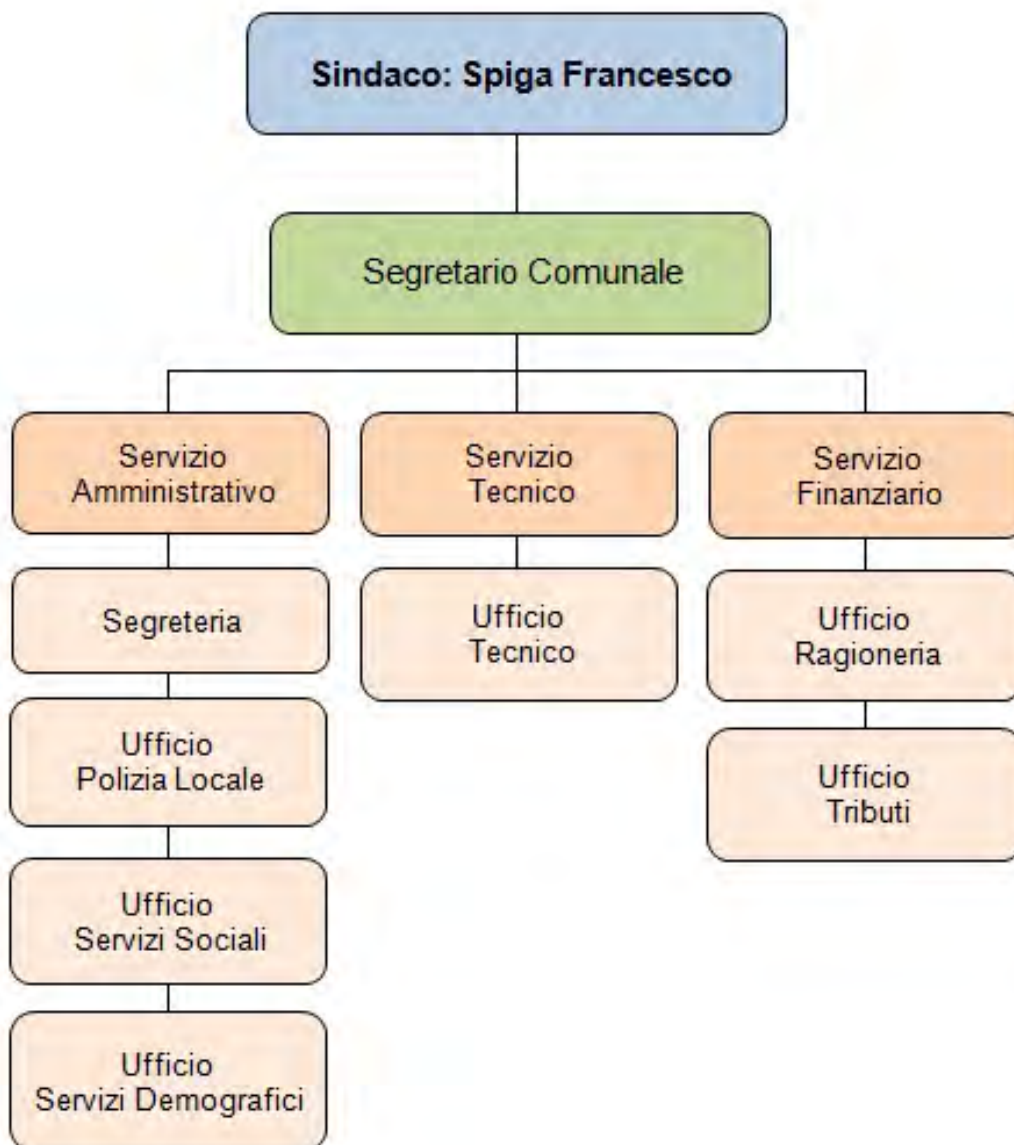

VALLERMOSA

AMMINISTRATIVE

10 - 11 giugno 2012

GIUNTA

SINDACO: Spiga Francesco

ASSESSORI (3): Carta Chiara (V.S), Contu Gabriela, Pasini Federico

Liste dei candidati

IMPEGNO E SVILUPPO
(713 - 52,42% - 8 Seggi)
Candidato Sindaco: SPIGA FRANCESCO

ALTERNATIVA PER VALLERMOSA
(647 - 47,57% - 4 Seggi)
Candidato Sindaco: PILI ALBERTO

MAGGIORANZA (8)

Cabriolu Daniele
Carta Chiara
Contu Gabriela
Contu Emmanuele
Lecca Amedeo
Pasini Federico
Piras Roberta
Saiu Diego

MINORANZA (4)

Ballai Maria Itria
Marcialis Tonina
Montis Riccardo
Pili Alberto

ELEZIONI REGIONALI 2014

ELEZIONI POLITICHE 2013

Liste e coalizioni	VOTI	%	Liste e coalizioni	VOTI	%
SANNA LUIGI AMEDEO	4	0,45	Futuro e Libertà	12	1,10
Movimento Zona Franca	3	0,40	Scelta Civica con Monti	55	5,07
Tot. liste	3	0,41	Unione di Centro	39	3,60
CAPPELLACCI UGO	384	43,73	Tot. liste	106	9,78
Riformatori Sardi Liberal Democr.	21	2,86	Rivoluzione Civile	23	2,12
UDC Sardegna	105	14,32	PSD'AZ	11	1,01
Partito Sardo d'Azione	10	1,36	Fare per Fermare il Declino	0	0,00
Forza Italia Sardegna	204	27,83	Movimento 5 Stelle	314	28,99
Movimento Sardegna Zona Franca	5	0,68	Liberali per l'Italia - PLI	2	0,18
Fratelli d'Italia Centrodestra Naz.	11	1,50	Partito Comunista	7	0,64
Partito UDS Unione dei Sardi	19	2,59			
Tot. liste	375	51,16			
PIGLIARU FRANCESCO	321	36,56	Partito Democratico - PD	311	28,71
Sinistra Ecologia e Libertà	15	2,04	Centro Democratico	2	0,18
La Base Sardegna Arbau	0	0,00	Sinistra Ecologia e Libertà	34	3,13
Centro Democratico	0	0,00	Tot. liste	347	32,04
Partito Democratico della Sardegna	195	26,60	Amnistia Giustizia e Libertà	1	0,09
IRS	3	0,40	Forza Nuova	9	0,83
Partito dei Sardi	0	0,00	Meris	5	0,46
Partito Socialista Italiano	6	0,81	Indipendenza per la Sardegna	4	0,36
Rifond. Comunisti Italiani Sin. Sarda	21	2,86			
Italia dei Valori	0	0,00	Fratelli d'Italia	22	2,03
Unione Popolare Cristiana	4	0,54	MIR-Moderati in Rivoluzione	0	0,00
Rossomori	8	1,09	La Destra	1	0,09
Tot. liste	252	34,38	Il Popolo della Libertà - PDL	220	20,31
DEVIAS PIER FRANCO	6	0,68	Grande Sud - MPA	1	0,09
Fronte indipendentista Unidu	1	0,13	Pensionati	7	0,64
Tot. liste	1	0,13	Legga Nord	3	0,27
PILI MAURO	39	4,44	Tot. liste	254	23,45
Soberania	1	0,13			
Unidos	5	0,68			
Fortza Paris Azione Popolare Sarda	10	1,36			
Mauro Pili Presidente	14	1,90			
Tot. liste	30	4,09			
MURGIA MICHELA	124	14,12			
Comunidades	36	1,91			
Gentes	7	0,95			
Progres Progetu Republica	29	3,95			
Tot. liste	72	9,82			

SEGRETARIO COMUNALE
Dott.ssa Lucia Tegas

REVISORE DEI CONTI
Dott. Antonio Deplano

Del. G.C. n. 1 del 20.01.2010 e s. m.: Regolamento comunale sull'ordinamento degli uffici e dei servizi