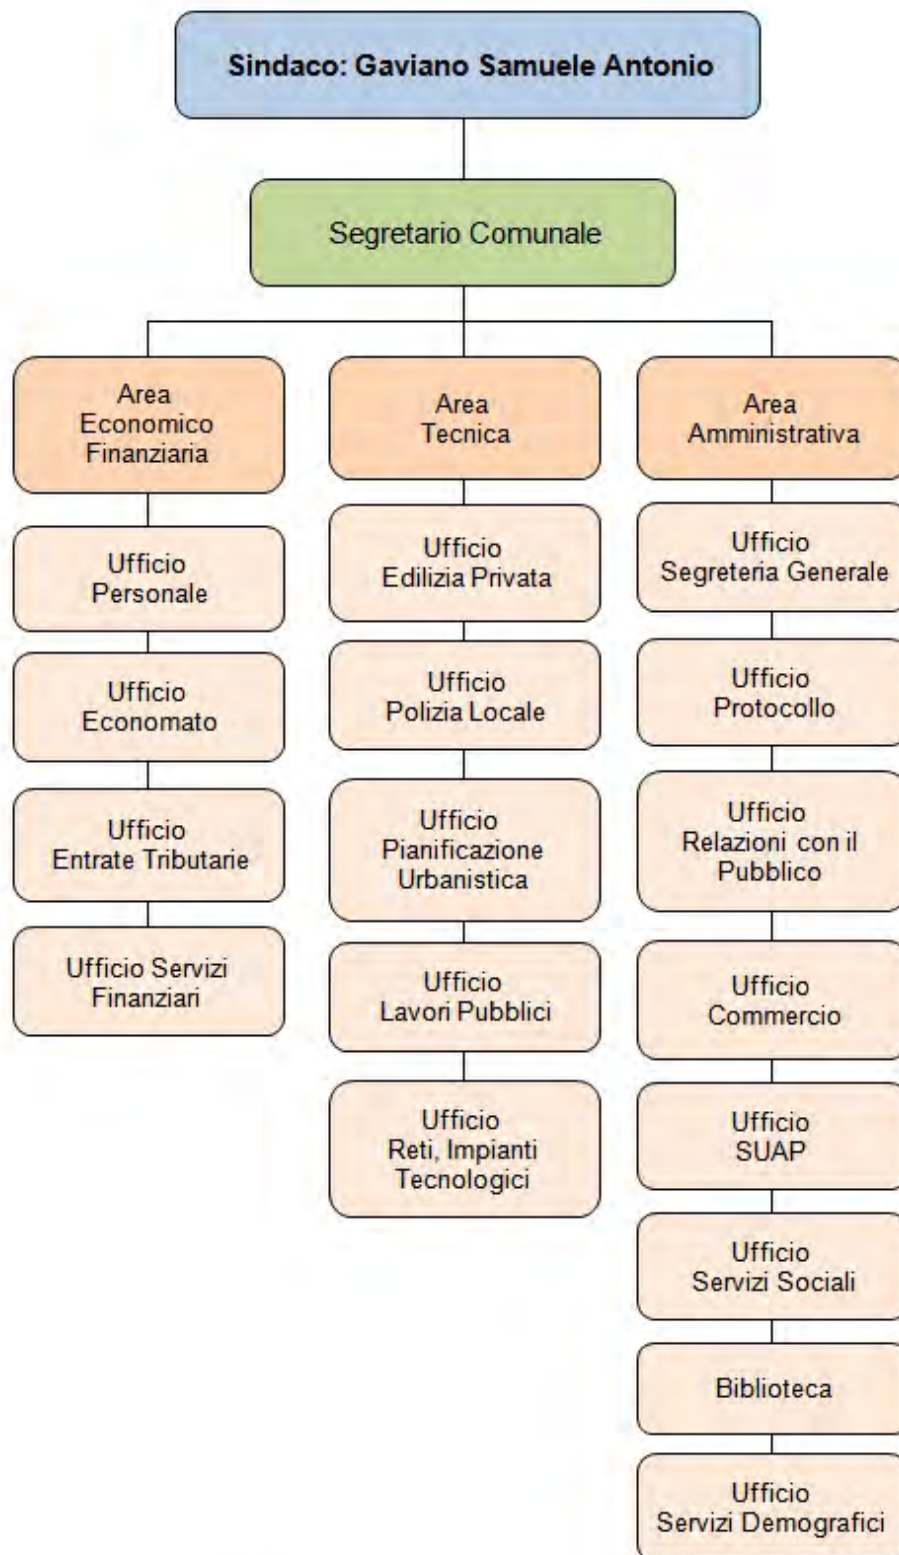

SERRI

AMMINISTRATIVE

10 - 11 giugno 2012

GIUNTA

SINDACO: Gaviano Samuele Antonio

ASSESSORI (2): Contu Santina (V.S.), Loddo Antonio Giovanni

Liste dei candidati

UN FUTURO INSIEME
(212 - 41,89% - 5 Seggi)
Candidato Sindaco: GAVIANO SAMUELE

BUONGIORNO SERRI
(157 - 31,02% - 2 Seggi)
Candidato Sindaco: MELIS GIOVANNI

RIALZATI SERRI
(34 - 26,48% - 1 Seggio)
Candidato Sindaco: PUDDU GIAN LUIGI

M.S.I.
(3 - 0,59% - 0 Seggi)
Candidato Sindaco: TORDELLA LUCA

MAGGIORANZA (5)

Contu Santina
Loddo Antonio Giovanni
Masala Luciano
Pirisi Federico
Porcedda Federico

MINORANZA (3)

Manca Giorgio
Massidda Andrea
Melis Giovanni

ELEZIONI REGIONALI 2014

ELEZIONI POLITICHE 2013

Liste e coalizioni	VOTI	%	Liste e coalizioni	VOTI	%
SANNA LUIGI AMEDEO	0	0,00	Futuro e Libertà	3	0,99
Movimento Zona Franca	0	0,00	Scelta Civica con Monti	14	4,62
Tot. liste	0	0,00	Unione di Centro	11	3,63
CAPPELLACCI UGO	196	55,84	Tot. liste	28	9,24
Riformatori Sardi Liberal Democr.	2	0,61	Rivoluzione Civile	3	0,99
UDC Sardegna	85	25,99	PSD'AZ	14	4,62
Partito Sardo d'Azione	9	2,75	Fare per Fermare il Declino	0	0,00
Forza Italia Sardegna	54	16,51	Movimento 5 Stelle	78	25,74
Movimento Sardegna Zona Franca	4	1,22	Liberali per l'Italia - PLI	0	0,00
Fratelli d'Italia Centrodestra Naz.	34	10,39	Partito Comunista	0	0,00
Partito UDS Unione dei Sardi	10	3,05			
Tot. liste	198	60,55			
PIGLIARU FRANCESCO	86	24,50	Partito Democratico - PD	41	13,53
Sinistra Ecologia e Libertà	26	7,95	Centro Democratico	0	0,00
La Base Sardegna Arbau	0	0,00	Sinistra Ecologia e Libertà	9	2,97
Centro Democratico	5	1,52	Tot. liste	50	16,50
Partito Democratico della Sardegna	28	8,56	Amnistia Giustizia e Libertà	2	0,66
IRS	3	0,91	Forza Nuova	1	0,33
Partito dei Sardi	0	0,00	Meris	2	0,66
Partito Socialista Italiano	9	2,75	Indipendenza per la Sardegna	3	0,99
Rifond. Comunisti Italiani Sin. Sarda	2	0,61			
Italia dei Valori	0	0,00	Fratelli d'Italia	15	4,95
Unione Popolare Cristiana	0	0,00	MIR-Moderati in Rivoluzione	1	0,33
Rossomori	19	5,81	La Destra	3	0,99
Tot. liste	92	28,12	Il Popolo della Libertà - PDL	102	33,66
DEVIAS PIER FRANCO	1	0,28	Grande Sud - MPA	0	0,00
Fronte indipendentista Unidu	1	0,30	Pensionati	1	0,33
Tot. liste	1	0,30	Legna Nord	0	0,00
PILI MAURO	6	1,71	Tot. liste	122	40,26
Soberania	1	0,30			
Unidos	2	0,61			
Fortza Paris Azione Popolare Sarda	0	0,00			
Mauro Pili Presidente	3	0,91			
Tot. liste	6	1,83			
MURGIA MICHELA	62	17,66			
Comunidades	1	0,30			
Gentes	1	0,30			
Progres Progetu Republica	28	8,56			
Tot. liste	30	9,17			

SEGRETARIO COMUNALE
Dott.ssa Graziella Cau

REVISORE DEI CONTI
Dott. Gianluca Ligas

Del. G. C. n. 47 del 07/11/2002 e s. m.: Dotazione Organica