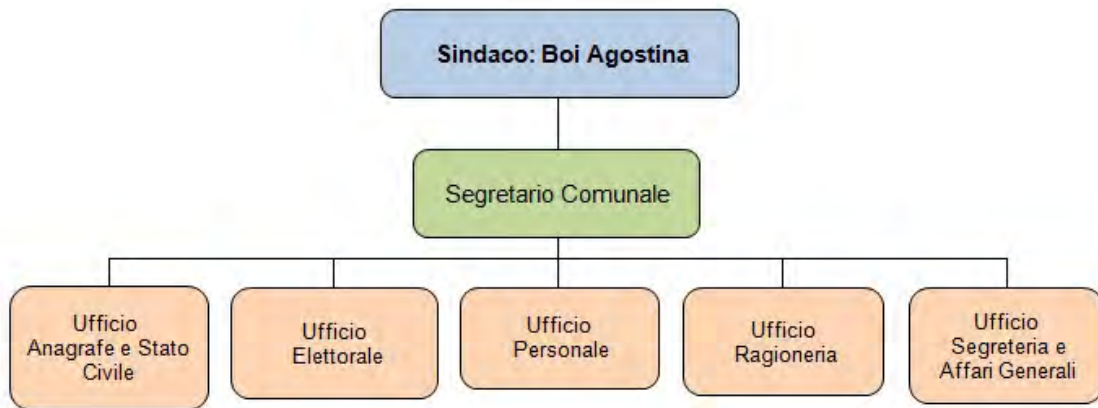

SAMATZAI

AMMINISTRATIVE

31 maggio 2015

GIUNTA

SINDACO: Boi Agostina

ASSESSORI (3): Farris Stefania, Podda Enrico, Uccheddu Marco (V.S.)

Liste dei candidati

LISTA CIVICA - PER SAMATZAI

(455 - 40,51% - 8 Seggi)

Candidato Sindaco: BOI AGOSTINA

LISTA CIVICA - SARDEGNA CON DUE
SPIGHE

(416 - 37,04% - 3 Seggi)

Candidato Sindaco: VACCA ERICA

LISTA CIVICA - PER MIGLIORARE
INSIEME

(252 - 22,43% - 1 Seggio)

Candidato Sindaco: BISTRUSSI KATTY

MAGGIORANZA (8)

Baldussi Angela
Cabua Sergio
Collu Monica
Farris Stefania
Merella Giovanni
Onnis Elio
Podda Enrico
Uccheddu Marco

MINORANZA (4)

Bistrussi Katty
Cocco Enrico
Piga Manuel
Vacca Erica

ELEZIONI REGIONALI 2014

ELEZIONI POLITICHE 2013

Liste e coalizioni	VOTI	%	Liste e coalizioni	VOTI	%
SANNA LUIGI AMEDEO	2	0,24	Futuro e Libertà	5	0,48
Movimento Zona Franca	2	0,26	Scelta Civica con Monti	42	4,06
Tot. liste	2	0,26	Unione di Centro	11	1,06
CAPPELLACCI UGO	242	29,98	Tot. liste	58	5,62
Riformatori Sardi Liberal Democr.	29	3,82	Rivoluzione Civile	19	1,84
UDC Sardegna	23	3,03	PSD'AZ	19	1,84
Partito Sardo d'Azione	15	1,97	Fare per Fermare il Declino	0	0,00
Forza Italia Sardegna	87	11,47	Movimento 5 Stelle	284	27,51
Movimento Sardegna Zona Franca	34	4,48	Liberali per l'Italia - PLI	8	0,77
Fratelli d'Italia Centrodestra Naz.	27	3,56	Partito Comunista	7	0,67
Partito UDS Unione dei Sardi	35	4,61			
Tot. liste	250	32,98			
PIGLIARU FRANCESCO	448	55,51	Partito Democratico - PD	417	40,40
Sinistra Ecologia e Libertà	27	3,56	Centro Democratico	1	0,09
La Base Sardegna Arbau	0	0,00	Sinistra Ecologia e Libertà	35	3,39
Centro Democratico	34	4,48	Tot. liste	453	43,89
Partito Democratico della Sardegna	326	43,00	Amnistia Giustizia e Libertà	1	0,09
IRS	2	0,26	Forza Nuova	1	0,09
Partito dei Sardi	0	0,00	Meris	1	0,09
Partito Socialista Italiano	9	1,18	Indipendenza per la Sardegna	8	0,77
Rifond. Comunisti Italiani Sin. Sarda	11	1,45			
Italia dei Valori	4	0,52	Fratelli d'Italia	11	1,06
Unione Popolare Cristiana	1	0,13	MIR-Moderati in Rivoluzione	2	0,19
Rossonori	22	2,90	La Destra	2	0,19
Tot. liste	436	57,52	Il Popolo della Libertà - PDL	158	15,31
DEVIAS PIER FRANCO	2	0,24	Grande Sud - MPA	0	0,00
Fronte indipendentista Unidu	2	0,26	Pensionati	0	0,00
Tot. liste	2	0,26	Legna Nord	0	0,00
PILI MAURO	41	5,08	Tot. liste	173	16,76
Soberania	0	0,00			
Unidos	15	1,97			
Fortza Paris Azione Popolare Sarda	10	1,31			
Mauro Pili Presidente	13	1,71			
Tot. liste	38	5,01			
MURGIA MICHELA	72	8,92			
Comunidades	11	1,45			
Gentes	5	0,65			
Progres Progetu Republica	14	1,84			
Tot. liste	30	3,95			

SEGRETARIO COMUNALE

Dott.ssa Valentina Marvaldi

REVISORE DEI CONTI

Dott.ssa Maria Carmela Sirigu