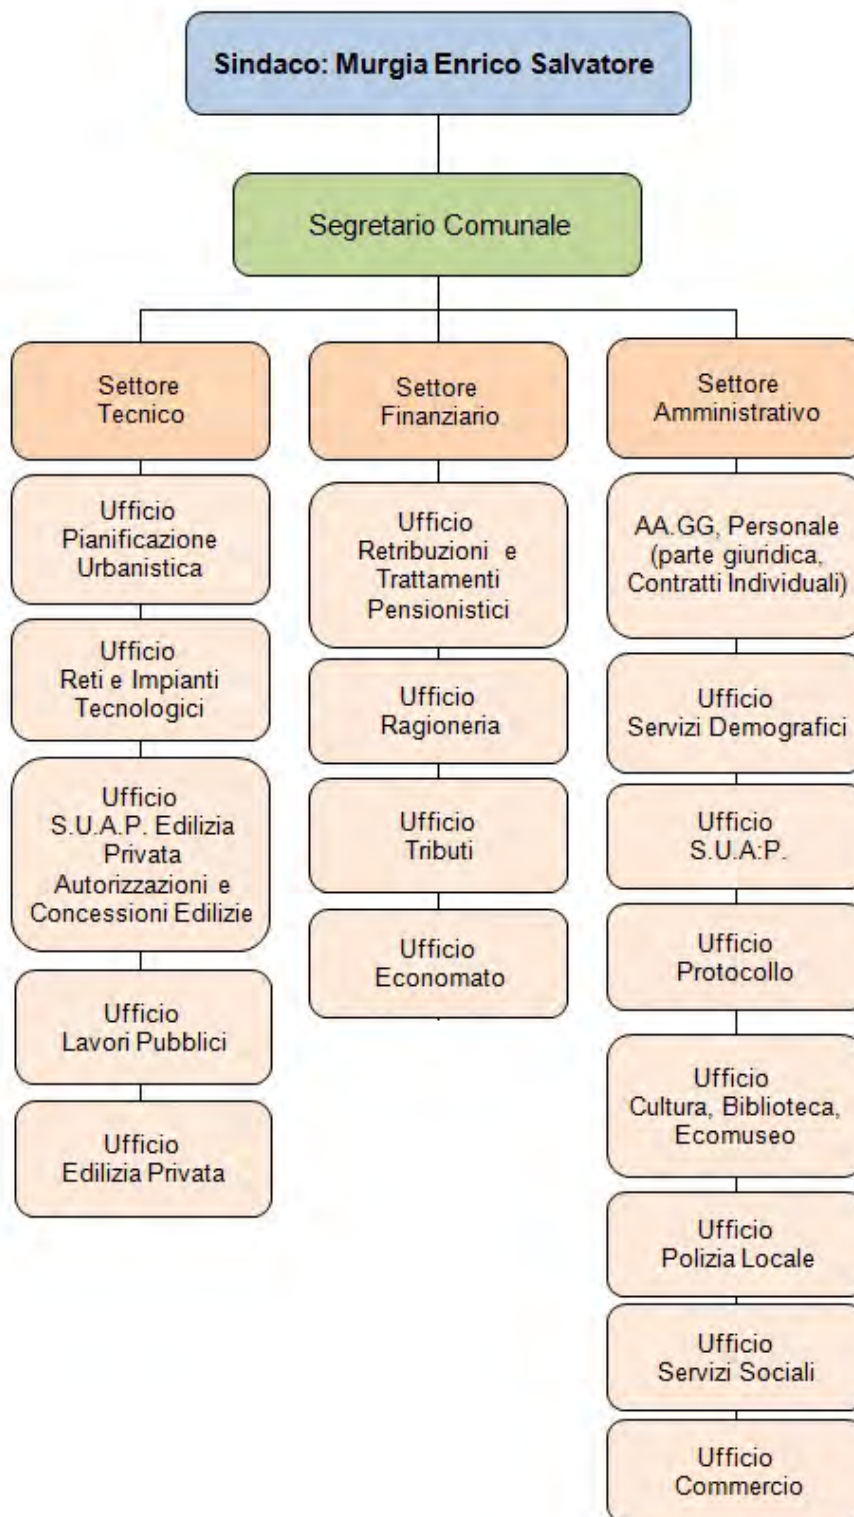

SEULO

AMMINISTRATIVE

31 maggio 2015

GIUNTA

SINDACO: Murgia Enrico Salvatore

ASSESSORI (2): Moi Luciana Patrizia (V.S.), Mulas Adriano

Liste dei candidati

LISTA CIVICA - SEULO TRADIZIONE E INNOVAZIONE
(485 - 100,00% - 10 Seggi)
Candidato Sindaco: MURGIA ENRICO SALVATORE

MAGGIORANZA (10)

Carta Giuseppe
Carta Monica
Ghiani Marco
Ghiani Vilma
Locci Gilfredo
Melis Consuelo
Moi Fabio
Moi Luciana Patrizia
Mulas Adriano
Murgia Angelica

MINORANZA

ELEZIONI REGIONALI 2014

ELEZIONI POLITICHE 2013

Liste e coalizioni	VOTI	%	Liste e coalizioni	VOTI	%
SANNA LUIGI AMEDEO	2	0,40	Futuro e Libertà	13	2,83
Movimento Zona Franca	1	0,20	Scelta Civica con Monti	12	2,61
Tot. liste	1	0,20	Unione di Centro	19	4,13
CAPPELLACCI UGO	275	55,00	Tot. liste	44	9,58
Riformatori Sardi Liberal Democr.	7	1,44	Rivoluzione Civile	16	3,48
UDC Sardegna	67	13,81	PSD'AZ	5	1,08
Partito Sardo d'Azione	2	0,41	Fare per Fermare il Declino	0	0,00
Forza Italia Sardegna	163	33,60	Movimento 5 Stelle	100	21,78
Movimento Sardegna Zona Franca	0	0,00	Liberali per l'Italia - PLI	1	0,21
Fratelli d'Italia Centrodestra Naz.	28	5,77	Partito Comunista	2	0,43
Partito UDS Unione dei Sardi	0	0,00			
Tot. liste	267	55,05			
PIGLIARU FRANCESCO	200	40,00	Partito Democratico - PD	99	21,56
Sinistra Ecologia e Libertà	96	19,79	Centro Democratico	5	1,08
La Base Sardegna Arbau	0	0,00	Sinistra Ecologia e Libertà	63	13,72
Centro Democratico	4	0,82	Tot. liste	167	36,38
Partito Democratico della Sardegna	70	14,43	Amnistia Giustizia e Libertà	1	0,21
IRS	1	0,20	Forza Nuova	2	0,43
Partito dei Sardi	1	0,20	Meris	4	0,87
Partito Socialista Italiano	0	0,00	Indipendenza per la Sardegna	3	0,65
Rifond. Comunisti Italiani Sin. Sarda	2	0,41			
Italia dei Valori	0	0,00	Fratelli d'Italia	17	3,70
Unione Popolare Cristiana	0	0,00	MIR-Moderati in Rivoluzione	2	0,43
Rossomori	24	4,94	La Destra	2	0,43
Tot. liste	198	40,82	Il Popolo della Libertà - PDL	91	19,82
DEVIAS PIER FRANCO	2	0,40	Grande Sud - MPA	0	0,00
Fronte indipendentista Unidu	2	0,41	Pensionati	1	0,21
Tot. liste	2	0,41	Legia Nord	1	0,21
PILI MAURO	15	3,00	Tot. liste	114	24,83
Soberania	0	0,00			
Unidos	8	1,64			
Fortza Paris Azione Popolare Sarda	1	0,20			
Mauro Pili Presidente	2	0,41			
Tot. liste	11	2,26			
MURGIA MICHELA	6	1,20			
Comunidades	4	0,82			
Gentes	2	0,41			
Progres Progetu Republica	0	0,00			
Tot. liste	6	1,23			

SEGRETARIO COMUNALE

Dott. Giuseppe Loddo

REVISORE DEI CONTI

Dott. Paolo Locci

Del. G. C. n. 104 del 12.11.2013: Regolamento comunale sull'ordinamento degli uffici e dei servizi