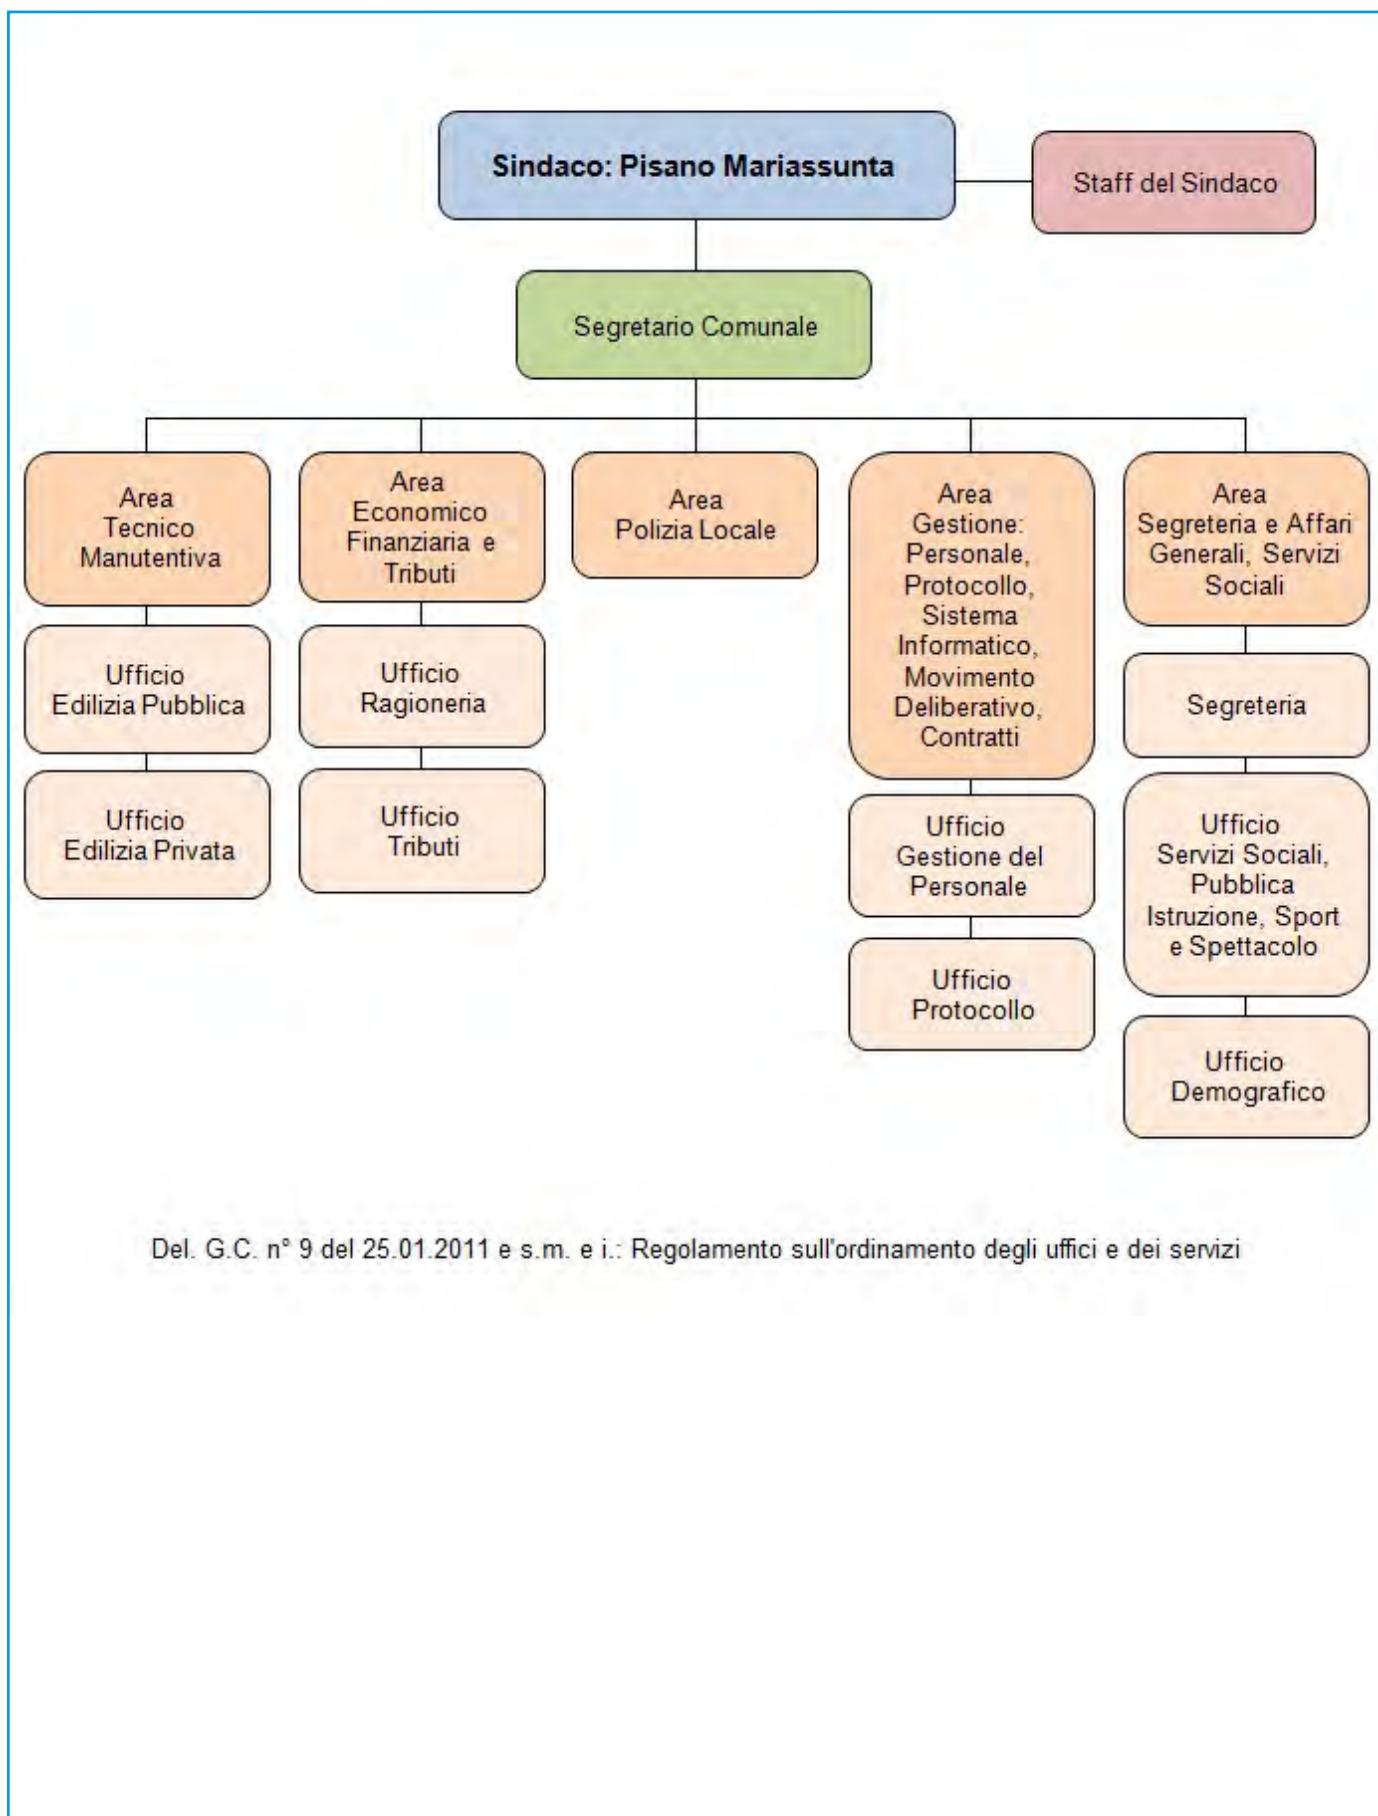

NURAMINIS

AMMINISTRATIVE

31 maggio 2015

GIUNTA

SINDACO: Pisano Mariassunta

ASSESSORI (3): Farris Irene (V.S.), Frongia Mario, Podda Roberta

Liste dei candidati

LISTA CIVICA - ILCAMBIAMENTO POSSIBILE
(877 - 50,92% - 8 Seggi)

Candidato Sindaco: PISANO MARIASSUNTA

LISTA CIVICA - INSIEME
(845 - 49,07% - 4 Seggio)

Candidato Sindaco: ANNI STEFANO

MAGGIORANZA (8)

Farris Irene
Frongia Mario
Loi Mario
Podda Enrico
Podda Roberta
Porru Giorgio
Zonca Davide
Zonca Luca

MINORANZA (4)

Anni Stefano
Atzeni Stefano
Cappai Paolo
Cocco Katia

ELEZIONI REGIONALI 2014

ELEZIONI POLITICHE 2013

Liste e coalizioni	VOTI	%	Liste e coalizioni	VOTI	%
SANNA LUIGI AMEDEO	6	0,54	Futuro e Libertà	11	0,74
Movimento Zona Franca	4	0,40	Scelta Civica con Monti	98	6,65
Tot. liste	4	0,40	Unione di Centro	18	1,22
CAPPELLACCI UGO	477	42,97	Tot. liste	127	8,62
Riformatori Sardi Liberal Democr.	103	10,38	Rivoluzione Civile	30	2,03
UDC Sardegna	32	3,22	PSD'AZ	25	1,69
Partito Sardo d'Azione	84	8,46	Fare per Fermare il Declino	5	0,33
Forza Italia Sardegna	123	12,39	Movimento 5 Stelle	448	30,43
Movimento Sardegna Zona Franca	54	5,44	Liberali per l'Italia - PLI	6	0,40
Fratelli d'Italia Centrodestra Naz.	18	1,81	Partito Comunista	11	0,74
Partito UDS Unione dei Sardi	81	8,16			
Tot. liste	495	49,90			
PIGLIARU FRANCESCO	408	36,75	Partito Democratico - PD	474	32,20
Sinistra Ecologia e Libertà	44	4,43	Centro Democratico	4	0,27
La Base Sardegna Arbau	4	0,40	Sinistra Ecologia e Libertà	31	2,10
Centro Democratico	11	1,10	Tot. liste	509	34,57
Partito Democratico della Sardegna	241	24,29	Amnistia Giustizia e Libertà	7	0,47
IRS	4	0,40	Forza Nuova	4	0,27
Partito dei Sardi	4	0,40	Meris	10	0,67
Partito Socialista Italiano	6	0,60	Indipendenza per la Sardegna	10	0,67
Rifond. Comunisti Italiani Sin. Sarda	14	1,41			
Italia dei Valori	2	0,20	Fratelli d'Italia	19	1,29
Unione Popolare Cristiana	12	1,20	MIR-Moderati in Rivoluzione	1	0,06
Rossomori	16	1,61	La Destra	4	0,27
Tot. liste	358	36,08	Il Popolo della Libertà - PDL	242	16,44
DEVIAS PIER FRANCO	4	0,36	Grande Sud - MPA	2	0,13
Fronte indipendentista Unidu	4	0,40	Pensionati	10	0,67
Tot. liste	4	0,40	Legia Nord	2	0,13
PILI MAURO	59	5,31	Tot. liste	280	19,02
Soberania	7	0,70			
Unidos	31	3,12			
Fortza Paris Azione Popolare Sarda	6	0,60			
Mauro Pili Presidente	13	1,31			
Tot. liste	57	5,74			
MURGIA MICHELA	156	14,05			
Comunidades	16	1,61			
Gentes	38	3,83			
Progres Progetu Republica	20	2,01			
Tot. liste	74	7,46			

SEGRETARIO COMUNALE

Dott. Marco Marcello

REVISORE DEI CONTI

Dott. Pietro Cubeddu

Del. G.C. n° 9 del 25.01.2011 e s.m. e i.: Regolamento sull'ordinamento degli uffici e dei servizi