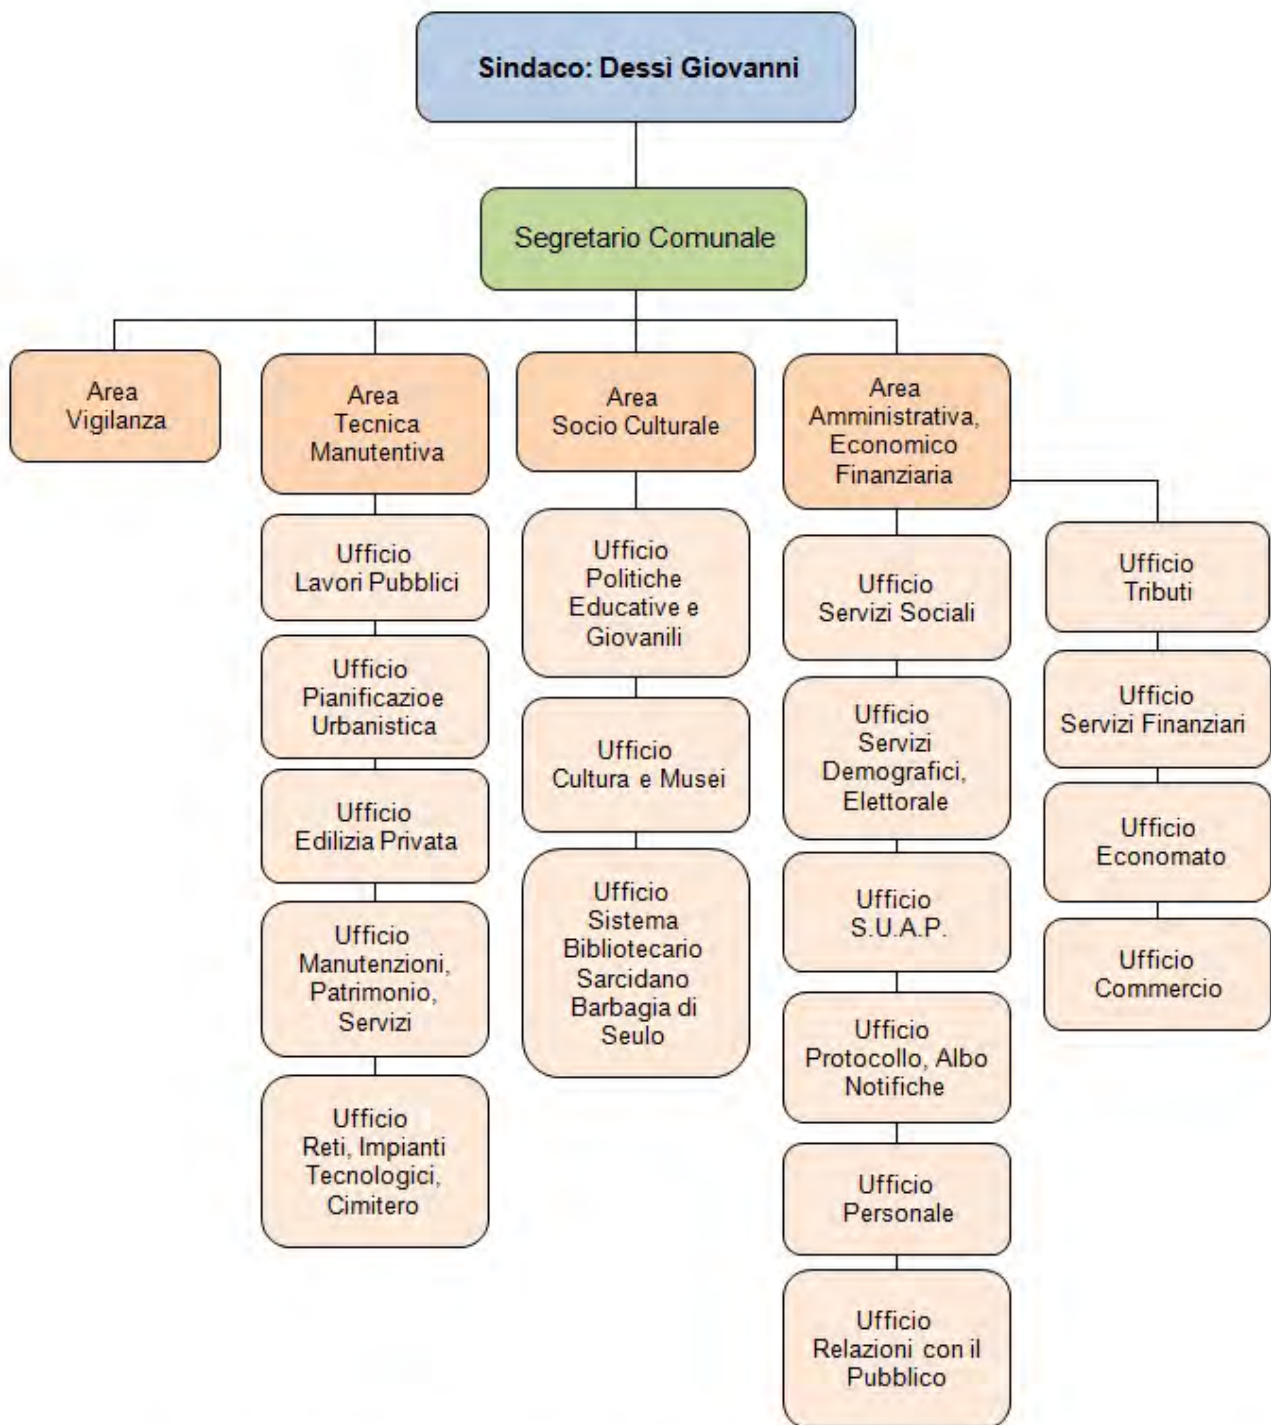

NURALLAO

GIUNTA

AMMINISTRATIVE

10 - 11 giugno 2012

SINDACO: Dessì Giovanni

ASSESSORI (3): Murgia Giuseppe, Onnis Carla, Orrù Maria Roberta (V.S.)

Liste dei candidati

IMPARI PO NURADDA
(468 - 47,95% - 8 Seggi)
Candidato Sindaco: DESSI' GIOVANNI

TOTTUS PO NURADDA
(392 - 40,16% - 3 Seggi)
Candidato Sindaco: MANCA SALVATORE

PROGETTO NURALLAO
(116 - 11,88% - 1 Seggio)
Candidato Sindaco: ONNIS SEBASTIANO

MAGGIORANZA (8)

Atzeni Carlo
Loddo Francesco
Murgia Giuseppe
Onnis Carla
Orrù Maria Roberta
Pintus Giovanni
Pisu Luigi Carmelo
Sionis Luigi

MINORANZA (4)

Calledda Francesco
Manca Salvatore
Orgiu Nino
Porru Rita Aida

ELEZIONI REGIONALI 2014

ELEZIONI POLITICHE 2013

Liste e coalizioni	VOTI	%	Liste e coalizioni	VOTI	%
SANNA LUIGI AMEDEO	3		Futuro e Libertà	17	2,06
Movimento Zona Franca	3		Scelta Civica con Monti	52	6,30
Tot. liste	3		Unione di Centro	34	4,12
CAPPELLACCI UGO	328		Tot. liste	103	12,48
Riformatori Sardi Liberal Democr.	52		Rivoluzione Civile	27	3,27
UDC Sardegna	75		PSD'AZ	14	1,69
Partito Sardo d'Azione	11		Fare per Fermare il Declino	1	0,12
Forza Italia Sardegna	137		Movimento 5 Stelle	145	17,57
Movimento Sardegna Zona Franca	9		Liberali per l'Italia - PLI	4	0,48
Fratelli d'Italia Centrodestra Naz.	10		Partito Comunista	4	0,48
Partito UDS Unione dei Sardi	37				
Tot. liste	331		Partito Democratico - PD	287	34,78
PIGLIARU FRANCESCO	318		Centro Democratico	2	0,24
Sinistra Ecologia e Libertà	63		Sinistra Ecologia e Libertà	14	1,69
La Base Sardegna Arbau	2		Tot. liste	303	36,72
Centro Democratico	1		Amnistia Giustizia e Libertà	1	0,12
Partito Democratico della Sardegna	97		Forza Nuova	2	0,24
IRS	47		Meris	2	0,24
Partito dei Sardi	74		Indipendenza per la Sardegna	4	0,48
Partito Socialista Italiano	6				
Rifond. Comunisti Italiani Sin. Sarda	6		Fratelli d'Italia	11	1,33
Italia dei Valori	1		MIR-Moderati in Rivoluzione	0	0,00
Unione Popolare Cristiana	12		La Destra	5	0,60
Rossomori	7		Il Popolo della Libertà - PDL	195	23,63
Tot. liste	316		Grande Sud - MPA	0	0,00
DEVIAS PIER FRANCO	4		Pensionati	4	0,48
Fronte indipendentista Unidu	0		Legia Nord	0	0,00
Tot. liste	0		Tot. liste	215	26,06
PILI MAURO	17				
Soberania	0				
Unidos	6				
Fortza Paris Azione Popolare Sarda	0				
Mauro Pili Presidente	6				
Tot. liste	12				
MURGIA MICHELA	42				
Comunidades	9				
Gentes	8				
Progres Progetu Republica	8				
Tot. liste	25				

SEGRETARIO COMUNALE

Dott.ssa Graziella Cau

REVISORE DEI CONTI

Rag. Luciano Pinna

Del. G.C. n. 3 del 19.01.2011 e s. m.: Regolamento comunale sull'ordinamento degli uffici e dei servizi