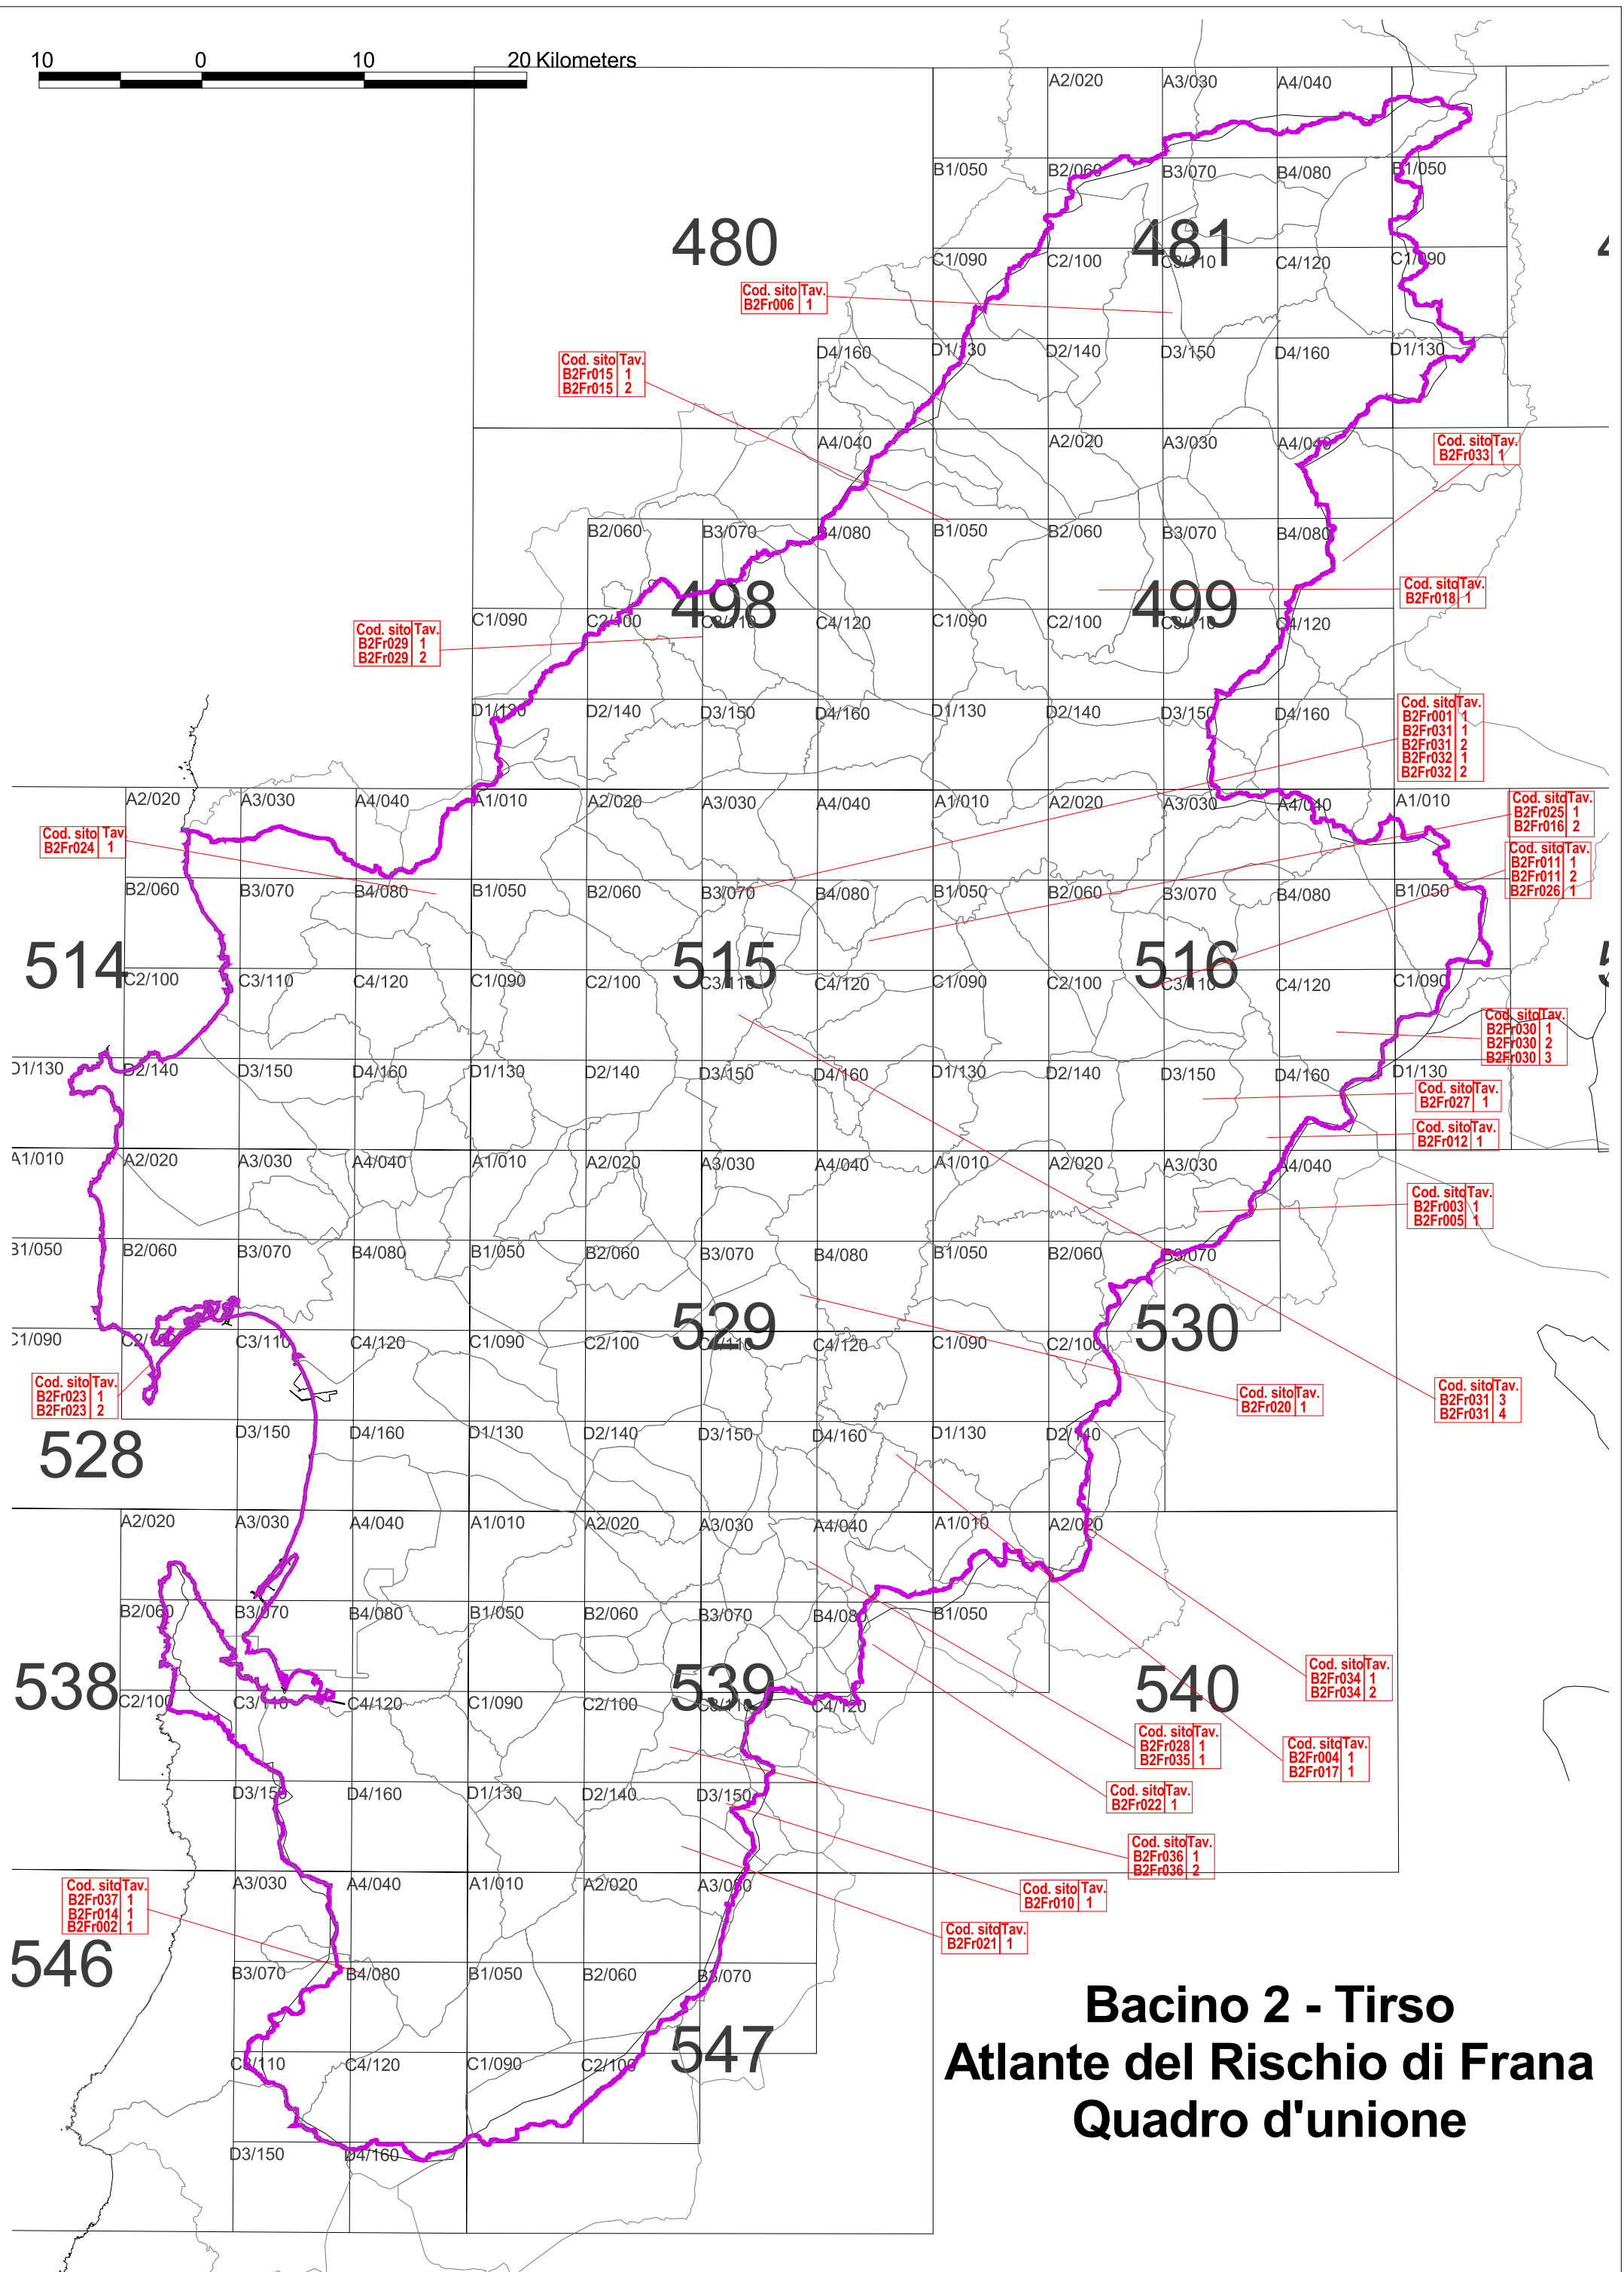

10 0 10 20 Kilometers

Bacino 2 - Tirso Atlante del Rischio di Frana Quadro d'unione