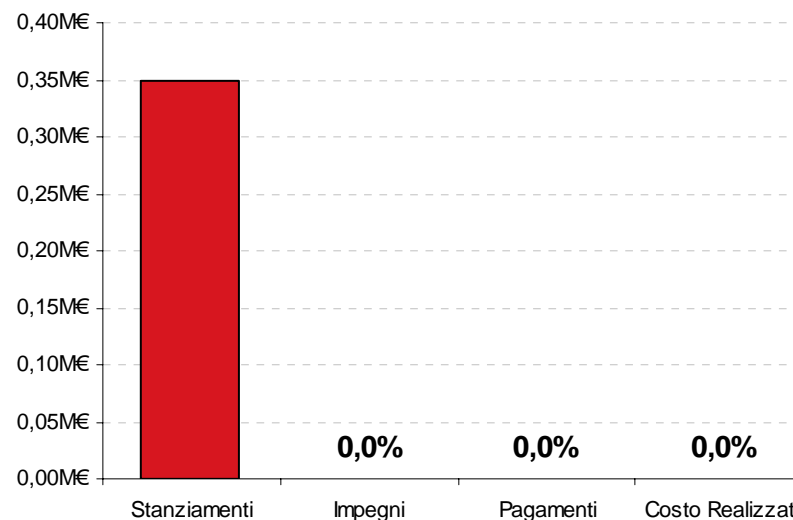

16 SENSI CONTEMPORANEI

APQ ORIGINARIO 22 DICEMBRE 2006

1 - Centro documentazione del cinema, spetta-colo e patrimonio audiovisivo RAI Sardegna

Somma stanziata: € 350.000,00

Somma impegnata: € 0,00

% impegnato su stanziato: 0%

Costo realizzato: € 0,00

% realizzato su stanziato: 0%

Pagamenti: € 0,00

% pagato su stanziato: 0%

Stato di attuazione: Nessuna attività

16 SENSI CONTEMPORANEI

APQ ORIGINARIO 22 DICEMBRE 2006

2 - Atelier di Architettura nella ex Manifattura tabacchi