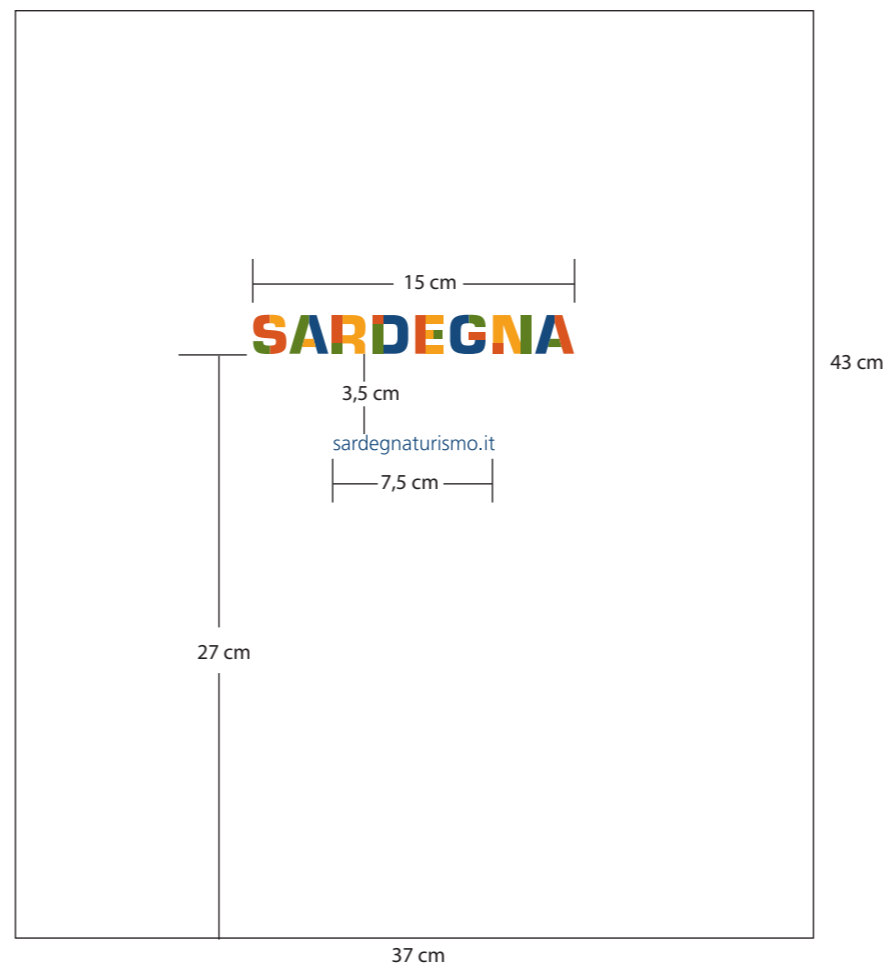

Colori del Marchio RAS

- Pantone RED
- Nero 100%

Colori del Marchio SARDEGNA

- Pantone 534
- Pantone 371
- Pantone 180
- Pantone 138