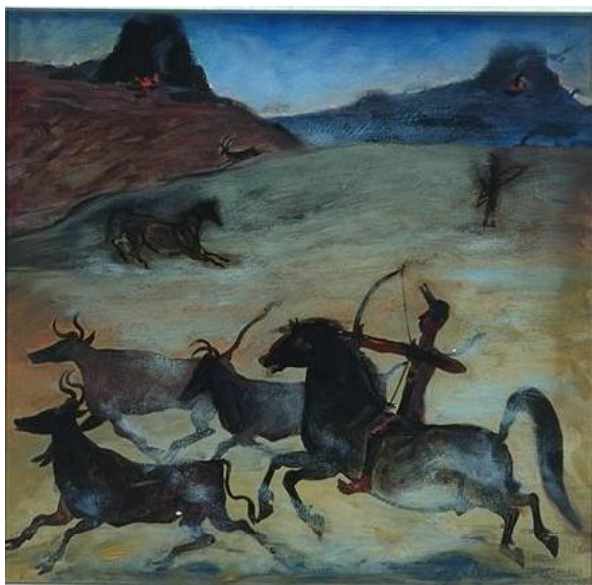

MELIS MELKIORRE cagliari del'800

MELIS MELKIORRE natura morta cestino con frutta e rose

MELIS MELKIORRE corsa a pariglia in sardegna

MELIS MELKIORRE donna di oliena

MELIS MELKIORRE domestica sarda

MELIS MELKIORRE donna sarda

MELIS MELKIORRE paesaggio

MELIS MELKIORRE corsa a pariglia in sardegna

MELIS MELKIORRE ponte rosso sul temo

MELIS MELKIORRE paesaggio nuragico

MELIS MELKIORRE scena dell' epoca nuragica

MELIS MELKIORRE notturno ad orgosolo

MELIS MELKIORRE scena di caccia grossa in sardegna

MELIS MELKIORRE cestino sardo con frutta

MELIS MELKIORRE ventaglio e rose

MELIS MELKIORRE sposa sarda

MELONI FRANCO cantores

MELONI FRANCO figure composte