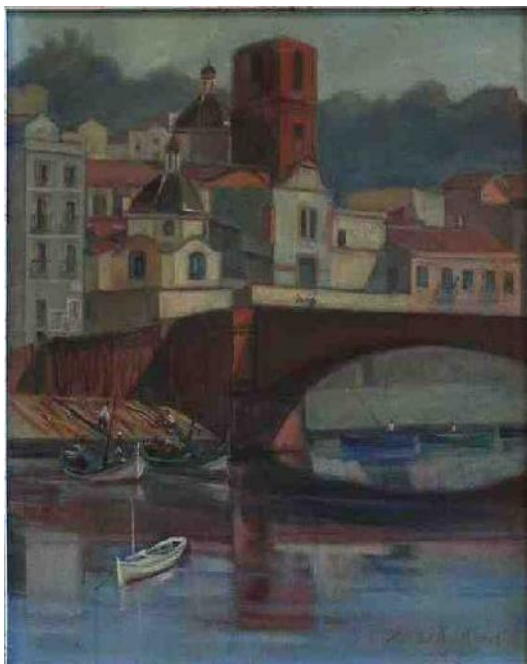

MELIS MELKIORRE cagliari del'800

MELIS MELKIORRE natura morta cestino con frutta e rose

MELIS MELKIORRE corsa a pariglia in sardegna

MELIS MELKIORRE donna di oliena

MELIS MELKIORRE domestica sarda

MELIS MELKIORRE donna sarda

MELIS MELKIORRE paesaggio

MELIS MELKIORRE corsa a pariglia in sardegna

MELIS MELKIORRE ponte rosso sul temo

MELIS MELKIORRE paesaggio nuragico

MELIS MELKIORRE scena dell' epoca nuragica

MELIS MELKIORRE notturno ad orgosolo