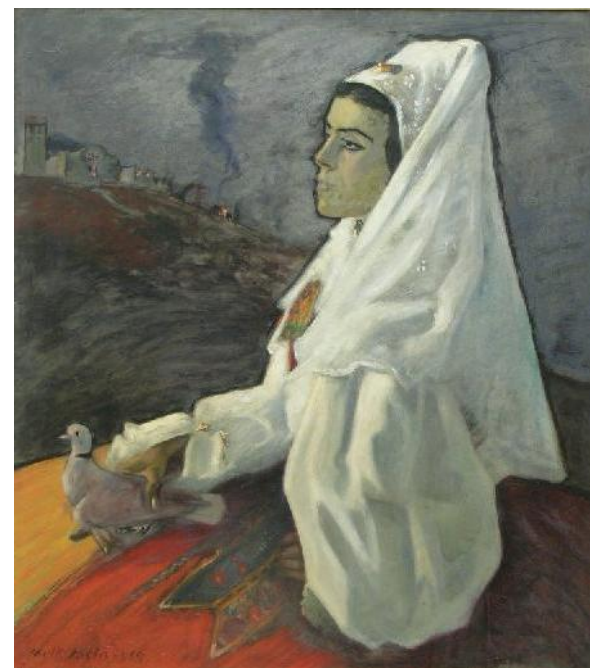

MELIS MELKIORRE cagliari del'800

MELIS MELKIORRE natura morta cestino con frutta e rose

MELIS MELKIORRE corsa a pariglia in sardegna

MELIS MELKIORRE donna di oliena

MELIS MELKIORRE domestica sarda

MELIS MELKIORRE donna sarda

MELIS MELKIORRE paesaggio

MELIS MELKIORRE corsa a pariglia in sardegna

MELIS MELKIORRE ponte rosso sul temo

MELIS MELKIORRE paesaggio nuragico

MELIS MELKIORRE scena dell' epoca nuragica

MELIS MELKIORRE notturno ad orgosolo

MELIS MELKIORRE scena di caccia grossa in sardegna

MELIS MELKIORRE cestino sardo con frutta

MELIS MELKIORRE ventaglio e rose

MELIS MELKIORRE sposa sarda

MELONI FRANCO cantores

MELONI FRANCO figure composte